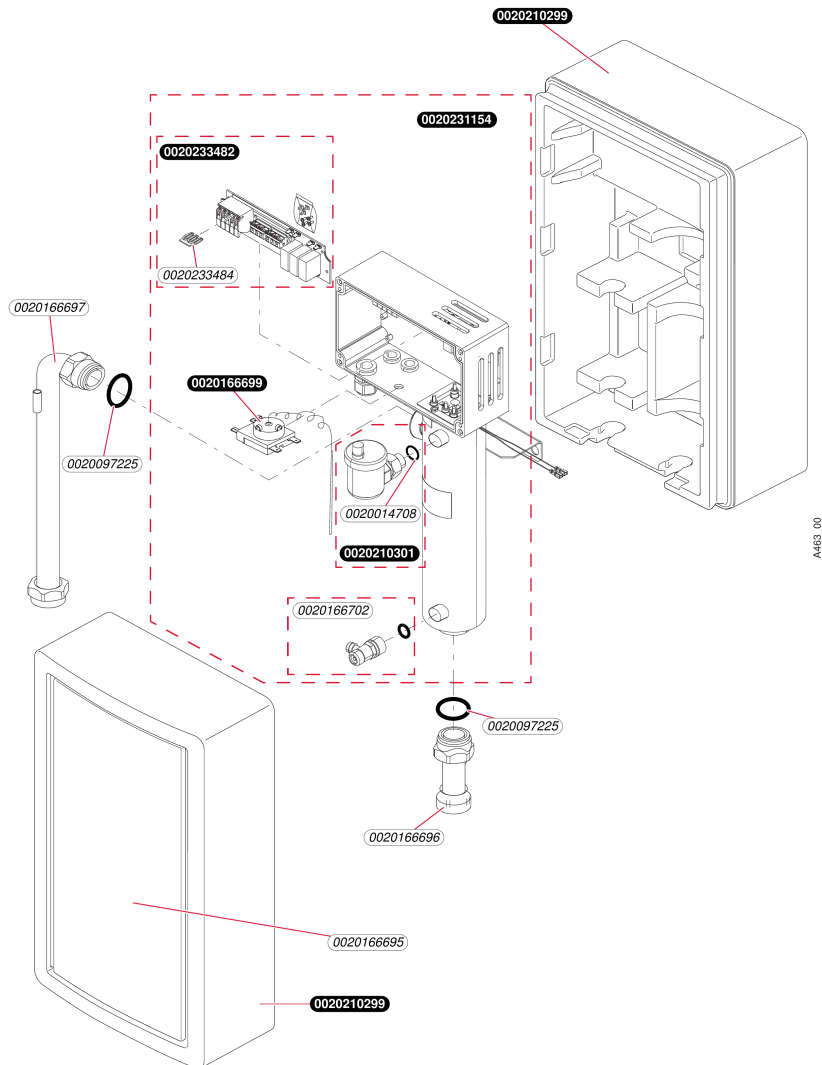

Accessoires

module électrique basic
- Vue d'ensemble

Accessoires

module electrique basic
- Vue d'ensemble

Pos.	Référence	Désignation	Remarque
	0020014708	Joint (x50)	
	0020097225	Joint torique (x10)	
	0020166695	Facade	
	0020166696	Tubulure entrée pac	
	0020166697	TUBULURE SORTIE PAC	
	0020166698	Relais	
	0020166699	Capteur	
	0020166701	Dégazeur 2	Remplacé par 0020210301 Nécessite 0020210299 au 1er remplacement
	0020166702	purgeur	
	0020210299	Façade	
	0020210300	Résistance	Remplacé par 0020231154 Avant 01.2015, nécessite 0020210299 au 1er remplacement
	0020210301	Purgeur automatique	
	0020210302	Raccord	
	0020231154	Résistance	

Accessoires

module électrique basic
- Vue d'ensemble 2016

A483_00

Accessoires

module électrique basic
- Vue d'ensemble 2016

Pos.	Référence	Désignation	Remarque
	0020014708	Joint (x50)	
	0020097225	Joint torique (x10)	
	0020166695	Facade	
	0020166696	Tubulure entrée pac	
	0020166697	TUBULURE SORTIE PAC	
	0020166699	Capteur	
	0020166702	purgeur	
	0020210299	Façade	
	0020210301	Purgeur automatique	
	0020231154	Résistance	
	0020233482	Carte électronique	
	0020233484	Shunt	