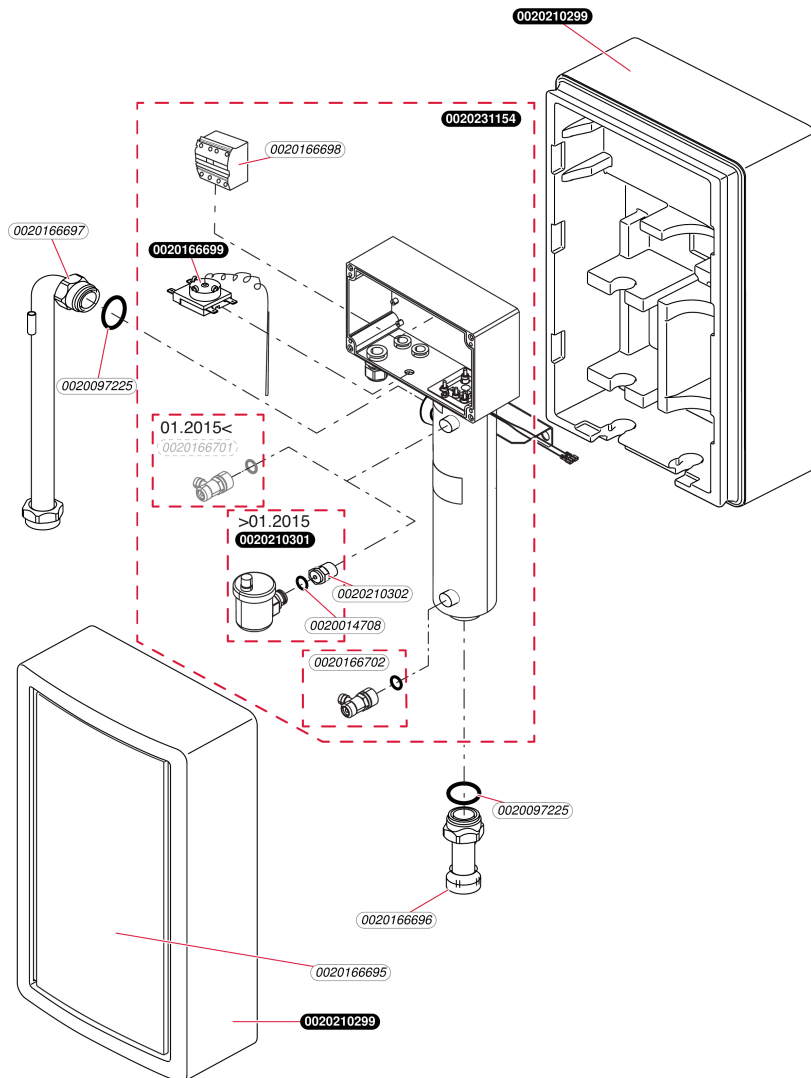

Accessoires

module électrique basic
- Vue d'ensemble

Accessoires

module electrique basic
- Vue d'ensemble

Pos.	Référence	Désignation	Remarque
	0020014708	Joint (x50)	
	0020097225	Joint torique (x10)	
	0020166695	Facade	
	0020166696	Tubulure entrée pac	
	0020166697	TUBULURE SORTIE PAC	
	0020166698	Relais	
	0020166699	Capteur	
	0020166701	Dégazeur 2	Remplacé par 0020210301 Nécessite 0020210299 au 1er remplacement
	0020166702	purgeur	
	0020210299	Façade	
	0020210300	Résistance	Remplacé par 0020231154 Avant 01.2015, nécessite 0020210299 au 1er remplacement
	0020210301	Purgeur automatique	
	0020210302	Raccord	
	0020231154	Résistance	

Accessoires

module électrique basic
- Vue d'ensemble 2016

A483_00

Accessoires

module électrique basic
- Vue d'ensemble 2016

Pos.	Référence	Désignation	Remarque
	0020014708	Joint (x50)	
	0020097225	Joint torique (x10)	
	0020166695	Facade	
	0020166696	Tubulure entrée pac	
	0020166697	TUBULURE SORTIE PAC	
	0020166699	Capteur	
	0020166702	purgeur	
	0020210299	Façade	
	0020210301	Purgeur automatique	
	0020231154	Résistance	
	0020233482	Carte électronique	
	0020233484	Shunt	