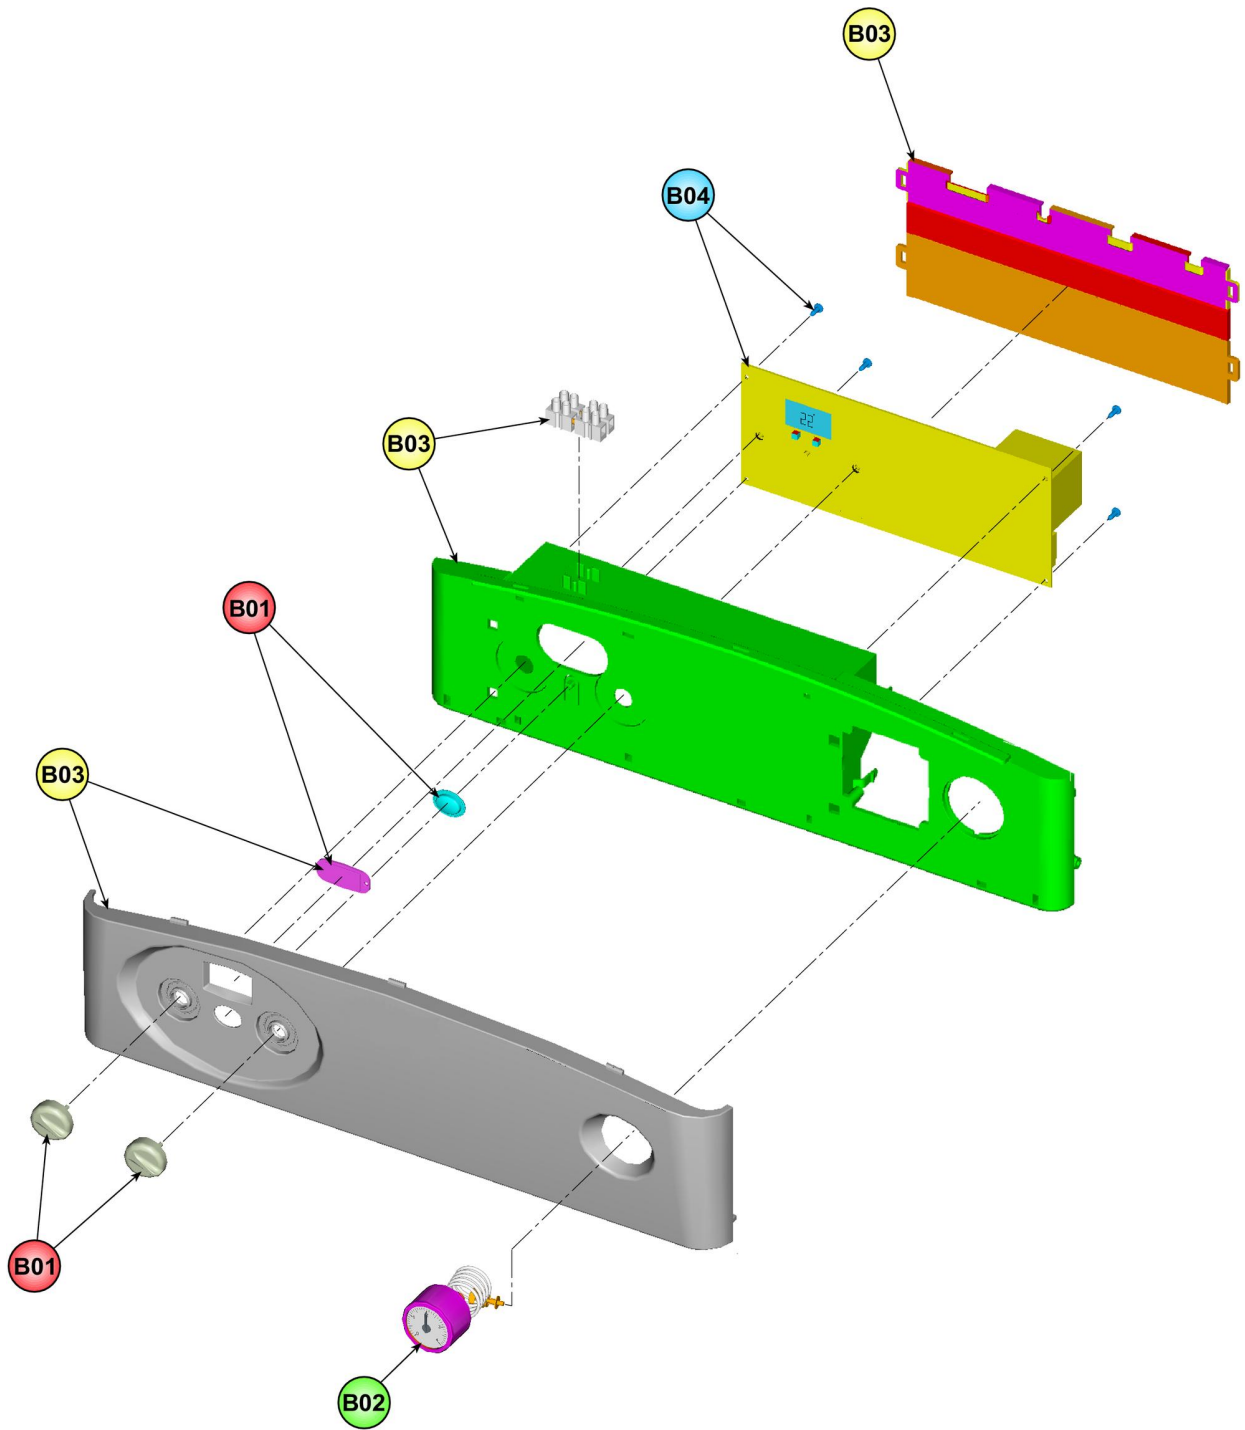

## DOMICOMPACT C24 D

LISTA PEZZI DI RICAMBIO

SPARE PART LIST

ERSATZSTEILE

LIJST ONDERDELEN

LISTE PIECES DETACHES

LISTA PIEZAS DE REPUESTO

<b>CODICE</b>	<b>EDIZIONE</b>	<b>MERCATO</b>
<b>30K0226003</b>	<b>01/04/2006</b>	<b>FR</b>

**LISTA PEZZI**

<b>POS.</b>	<b>CODICE</b>	<b>DESC.</b>	<b>QT.</b>
A01	39812090	KIT MANTELLO (31113370)	1
B01	39812350	KIT MANOP.POT.Fm.A9 "FOL" (EX)	1
B02	39818210	KIT IDROMETRO (36402070)	1
B03	39812360	KIT CRUSCOTTO "DPY" (38516660)	1
B04	39812370	KIT CENTRALINA (36507811)	1
C01	39818560	KIT GUARN.CALD.Fm.A9-C9	1
C02	39812140	KIT VASO ESP.8Lt. (36800410)	1
C03	39819640	KIT PACCO LAM. (37404240)	1
C04	39818450	KIT POMPA AO/FX3FPL (39404220)	1
C05	39810230	KIT SONDA TEMP.SAN. (36200640)	1
C06	39818220	KIT 2 GALEGG.POMPA'05 Fm.A9	1
C07	39818550	KIT FLUSSOST.ELTEK Fm.A9	1
C08	39818260	KIT PRESSOST.H2O (39404710)	1
C10	39813010	KIT 5 REG.PORT.10Lt. (36902080)	1
C11	39813230	KIT 5 FILTRI FLUSS. (39402940)	1
C12	39818270	KIT VALV.SIC. (39404720)	1
D01	39807500	KIT TST.FUMI COMPL. (38319080)	1
D02	39804950	KIT ISOL.CAM.COMB. (mod.24)	1
D03	39812170	KIT ELETTRODO ACC. (36702581)	1
D04	39812190	KIT VALV.VGU 54A1109 (36800400)	1
D05	39805650	KIT TST.C.ARG.100°C (36400900)	1
D06	39810220	KIT SONDA TEMP.RISC. (36200540)	1
D07	39805760	KIT 12 UG.ES7 F.1,30 (EL)	1
D08	39804780	KIT 12 UG.ES7 F.0,77 (EL)	1
D09	39806950	KIT CASSETTO 12R. (37608130)	1
D10	39808770	KIT 10 DIAFRAM.D.5,0 (34011770)	1