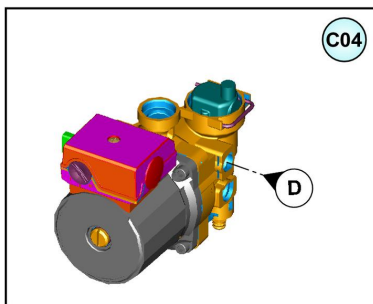

## DOMICOMPACT C24 D

LISTA PEZZI DI RICAMBIO

SPARE PART LIST

ERSATZSTEILE

LIJST ONDERDELEN

LISTE PIECES DETACHES

LISTA PIEZAS DE REPUESTO

<b>CODICE</b>	<b>EDIZIONE</b>	<b>MERCATO</b>
<b>30K0226003</b>	<b>01/04/2006</b>	<b>FR</b>

**LISTA PEZZI**

<b>POS.</b>	<b>CODICE</b>	<b>DESC.</b>	<b>QT.</b>
A01	39812090	KIT MANTELLO (31113370)	1
B01	39812350	KIT MANOP.POT.Fm.A9 "FOL" (EX)	1
B02	39818210	KIT IDROMETRO (36402070)	1
B03	39812360	KIT CRUSCOTTO "DPY" (38516660)	1
B04	39812370	KIT CENTRALINA (36507811)	1
C01	39818560	KIT GUARN.CALD.Fm.A9-C9	1
C02	39812140	KIT VASO ESP.8Lt. (36800410)	1
C03	39819640	KIT PACCO LAM. (37404240)	1
C04	39818450	KIT POMPA AO/FX3FPL (39404220)	1
C05	39810230	KIT SONDA TEMP.SAN. (36200640)	1
C06	39818220	KIT 2 GALEGG.POMPA'05 Fm.A9	1
C07	39818550	KIT FLUSSOST.ELTEK Fm.A9	1
C08	39818260	KIT PRESSOST.H2O (39404710)	1
C10	39813010	KIT 5 REG.PORT.10Lt. (36902080)	1
C11	39813230	KIT 5 FILTRI FLUSS. (39402940)	1
C12	39818270	KIT VALV.SIC. (39404720)	1
D01	39807500	KIT TST.FUMI COMPL. (38319080)	1
D02	39804950	KIT ISOL.CAM.COMB. (mod.24)	1
D03	39812170	KIT ELETTRODO ACC. (36702581)	1
D04	39812190	KIT VALV.VGU 54A1109 (36800400)	1
D05	39805650	KIT TST.C.ARG.100°C (36400900)	1
D06	39810220	KIT SONDA TEMP.RISC. (36200540)	1
D07	39805760	KIT 12 UG.ES7 F.1,30 (EL)	1
D08	39804780	KIT 12 UG.ES7 F.0,77 (EL)	1
D09	39806950	KIT CASSETTO 12R. (37608130)	1
D10	39808770	KIT 10 DIAFRAM.D.5,0 (34011770)	1