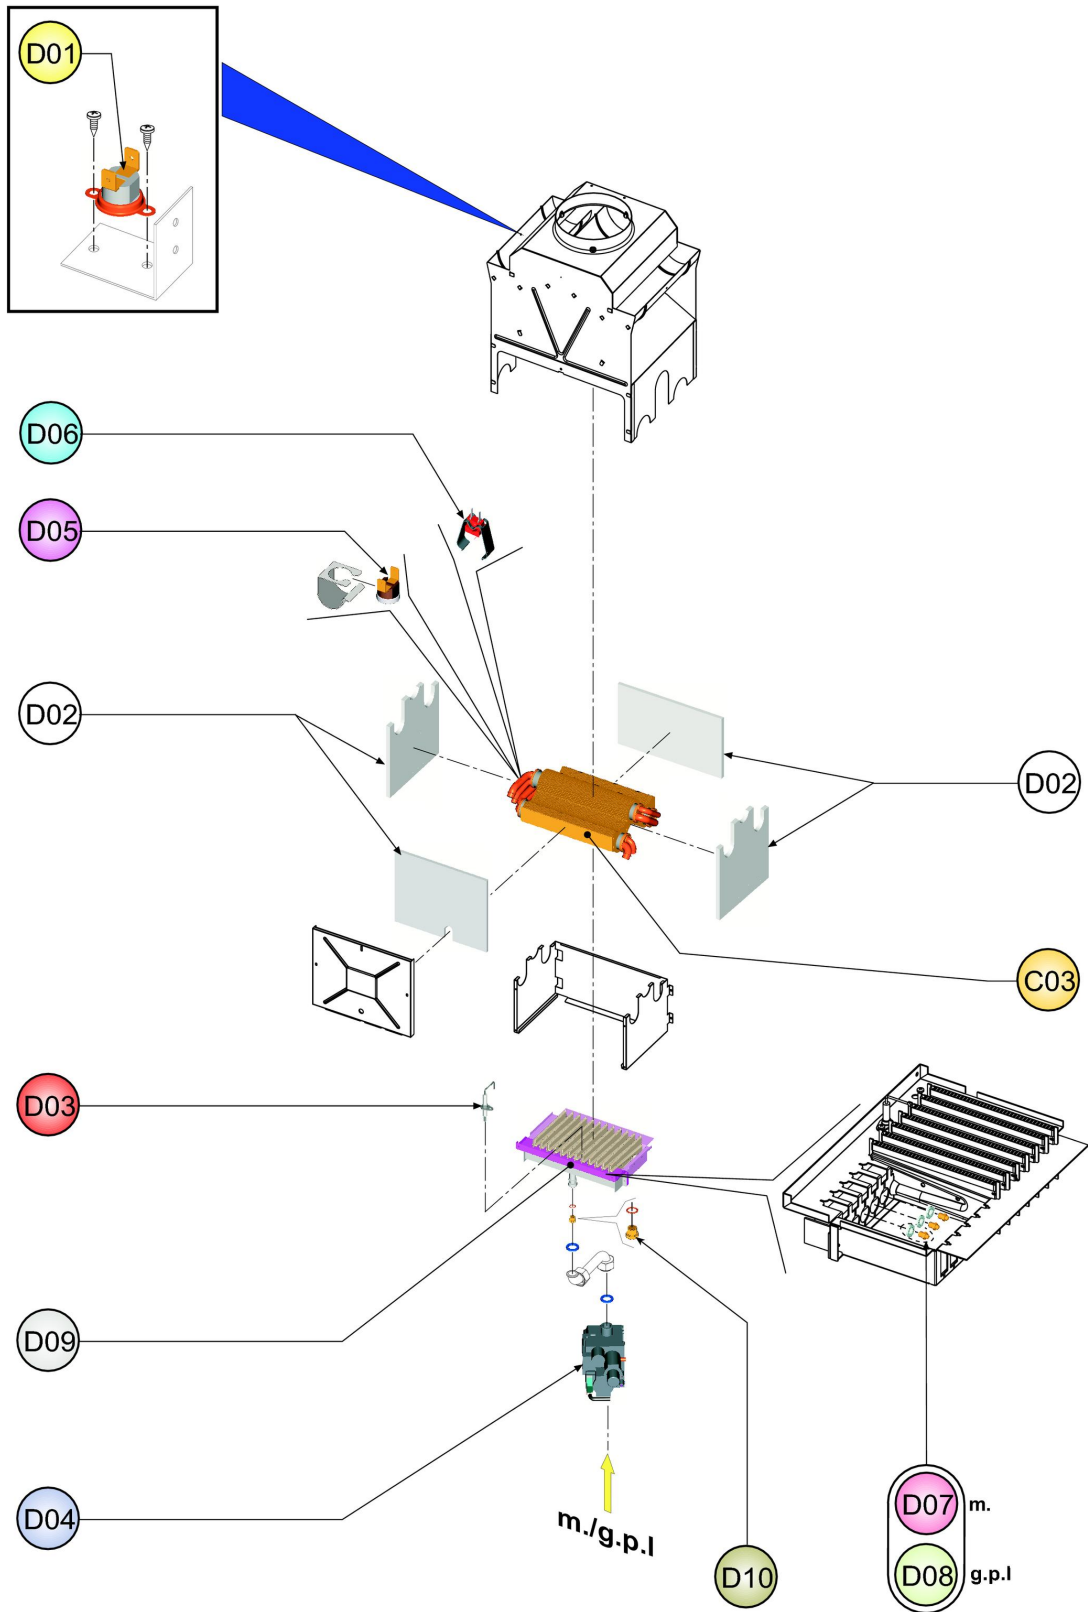

## DOMICOMPACT C24 D

LISTA PEZZI DI RICAMBIO

SPARE PART LIST

ERSATZSTEILE

LIJST ONDERDELEN

LISTE PIECES DETACHES

LISTA PIEZAS DE REPUESTO

<b>CODICE</b>	<b>EDIZIONE</b>	<b>MERCATO</b>
<b>30K0226003</b>	<b>01/04/2006</b>	<b>FR</b>

**LISTA PEZZI**

<b>POS.</b>	<b>CODICE</b>	<b>DESC.</b>	<b>QT.</b>
A01	39812090	KIT MANTELLO (31113370)	1
B01	39812350	KIT MANOP.POT.Fm.A9 "FOL" (EX)	1
B02	39818210	KIT IDROMETRO (36402070)	1
B03	39812360	KIT CRUSCOTTO "DPY" (38516660)	1
B04	39812370	KIT CENTRALINA (36507811)	1
C01	39818560	KIT GUARN.CALD.Fm.A9-C9	1
C02	39812140	KIT VASO ESP.8Lt. (36800410)	1
C03	39819640	KIT PACCO LAM. (37404240)	1
C04	39818450	KIT POMPA AO/FX3FPL (39404220)	1
C05	39810230	KIT SONDA TEMP.SAN. (36200640)	1
C06	39818220	KIT 2 GALEGG.POMPA'05 Fm.A9	1
C07	39818550	KIT FLUSSOST.ELTEK Fm.A9	1
C08	39818260	KIT PRESSOST.H2O (39404710)	1
C10	39813010	KIT 5 REG.PORT.10Lt. (36902080)	1
C11	39813230	KIT 5 FILTRI FLUSS. (39402940)	1
C12	39818270	KIT VALV.SIC. (39404720)	1
D01	39807500	KIT TST.FUMI COMPL. (38319080)	1
D02	39804950	KIT ISOL.CAM.COMB. (mod.24)	1
D03	39812170	KIT ELETTRODO ACC. (36702581)	1
D04	39812190	KIT VALV.VGU 54A1109 (36800400)	1
D05	39805650	KIT TST.C.ARG.100°C (36400900)	1
D06	39810220	KIT SONDA TEMP.RISC. (36200540)	1
D07	39805760	KIT 12 UG.ES7 F.1,30 (EL)	1
D08	39804780	KIT 12 UG.ES7 F.0,77 (EL)	1
D09	39806950	KIT CASSETTO 12R. (37608130)	1
D10	39808770	KIT 10 DIAFRAM.D.5,0 (34011770)	1