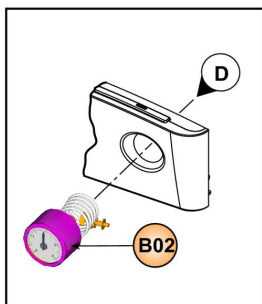

## DOMICOMPACT C24 D

LISTA PEZZI DI RICAMBIO

SPARE PART LIST

ERSATZSTEILE

LIJST ONDERDELEN

LISTE PIECES DETACHES

LISTA PIEZAS DE REPUESTO

<b>CODICE</b>	<b>EDIZIONE</b>	<b>MERCATO</b>
<b>30K0226003</b>	<b>01/04/2006</b>	<b>FR</b>

**LISTA PEZZI**

<b>POS.</b>	<b>CODICE</b>	<b>DESC.</b>	<b>QT.</b>
A01	39812090	KIT MANTELLO (31113370)	1
B01	39812350	KIT MANOP.POT.Fm.A9 "FOL" (EX)	1
B02	39818210	KIT IDROMETRO (36402070)	1
B03	39812360	KIT CRUSCOTTO "DPY" (38516660)	1
B04	39812370	KIT CENTRALINA (36507811)	1
C01	39818560	KIT GUARN.CALD.Fm.A9-C9	1
C02	39812140	KIT VASO ESP.8Lt. (36800410)	1
C03	39819640	KIT PACCO LAM. (37404240)	1
C04	39818450	KIT POMPA AO/FX3FPL (39404220)	1
C05	39810230	KIT SONDA TEMP.SAN. (36200640)	1
C06	39818220	KIT 2 GALEGG.POMPA'05 Fm.A9	1
C07	39818550	KIT FLUSSOST.ELTEK Fm.A9	1
C08	39818260	KIT PRESSOST.H2O (39404710)	1
C10	39813010	KIT 5 REG.PORT.10Lt. (36902080)	1
C11	39813230	KIT 5 FILTRI FLUSS. (39402940)	1
C12	39818270	KIT VALV.SIC. (39404720)	1
D01	39807500	KIT TST.FUMI COMPL. (38319080)	1
D02	39804950	KIT ISOL.CAM.COMB. (mod.24)	1
D03	39812170	KIT ELETTRODO ACC. (36702581)	1
D04	39812190	KIT VALV.VGU 54A1109 (36800400)	1
D05	39805650	KIT TST.C.ARG.100°C (36400900)	1
D06	39810220	KIT SONDA TEMP.RISC. (36200540)	1
D07	39805760	KIT 12 UG.ES7 F.1,30 (EL)	1
D08	39804780	KIT 12 UG.ES7 F.0,77 (EL)	1
D09	39806950	KIT CASSETTO 12R. (37608130)	1
D10	39808770	KIT 10 DIAFRAM.D.5,0 (34011770)	1