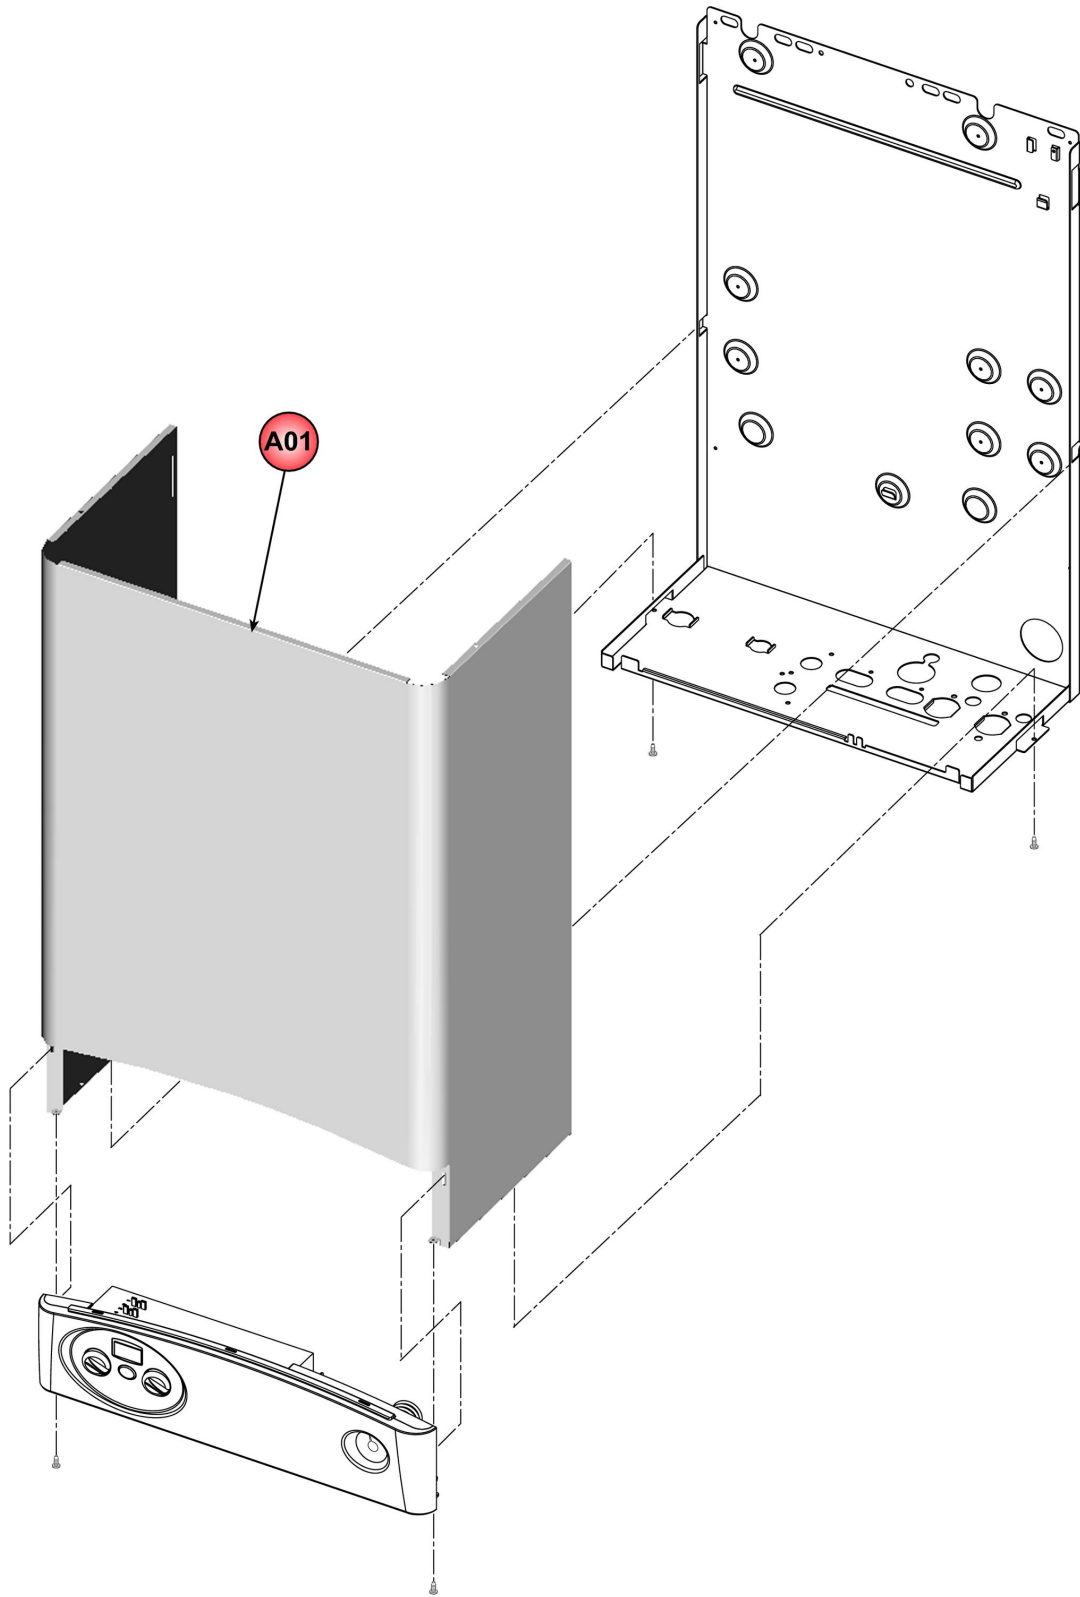

## DOMICOMPACT C24 D

LISTA PEZZI DI RICAMBIO

SPARE PART LIST

ERSATZSTEILE

LIJST ONDERDELEN

LISTE PIECES DETACHES

LISTA PIEZAS DE REPUESTO

<b>CODICE</b>	<b>EDIZIONE</b>	<b>MERCATO</b>
<b>30K0226003</b>	<b>01/04/2006</b>	<b>FR</b>

**LISTA PEZZI**

<b>POS.</b>	<b>CODICE</b>	<b>DESC.</b>	<b>QT.</b>
A01	39812090	KIT MANTELLO (31113370)	1
B01	39812350	KIT MANOP.POT.Fm.A9 "FOL" (EX)	1
B02	39818210	KIT IDROMETRO (36402070)	1
B03	39812360	KIT CRUSCOTTO "DPY" (38516660)	1
B04	39812370	KIT CENTRALINA (36507811)	1
C01	39818560	KIT GUARN.CALD.Fm.A9-C9	1
C02	39812140	KIT VASO ESP.8Lt. (36800410)	1
C03	39819640	KIT PACCO LAM. (37404240)	1
C04	39818450	KIT POMPA AO/FX3FPL (39404220)	1
C05	39810230	KIT SONDA TEMP.SAN. (36200640)	1
C06	39818220	KIT 2 GALEGG.POMPA'05 Fm.A9	1
C07	39818550	KIT FLUSSOST.ELTEK Fm.A9	1
C08	39818260	KIT PRESSOST.H2O (39404710)	1
C10	39813010	KIT 5 REG.PORT.10Lt. (36902080)	1
C11	39813230	KIT 5 FILTRI FLUSS. (39402940)	1
C12	39818270	KIT VALV.SIC. (39404720)	1
D01	39807500	KIT TST.FUMI COMPL. (38319080)	1
D02	39804950	KIT ISOL.CAM.COMB. (mod.24)	1
D03	39812170	KIT ELETTRODO ACC. (36702581)	1
D04	39812190	KIT VALV.VGU 54A1109 (36800400)	1
D05	39805650	KIT TST.C.ARG.100°C (36400900)	1
D06	39810220	KIT SONDA TEMP.RISC. (36200540)	1
D07	39805760	KIT 12 UG.ES7 F.1,30 (EL)	1
D08	39804780	KIT 12 UG.ES7 F.0,77 (EL)	1
D09	39806950	KIT CASSETTO 12R. (37608130)	1
D10	39808770	KIT 10 DIAFRAM.D.5,0 (34011770)	1