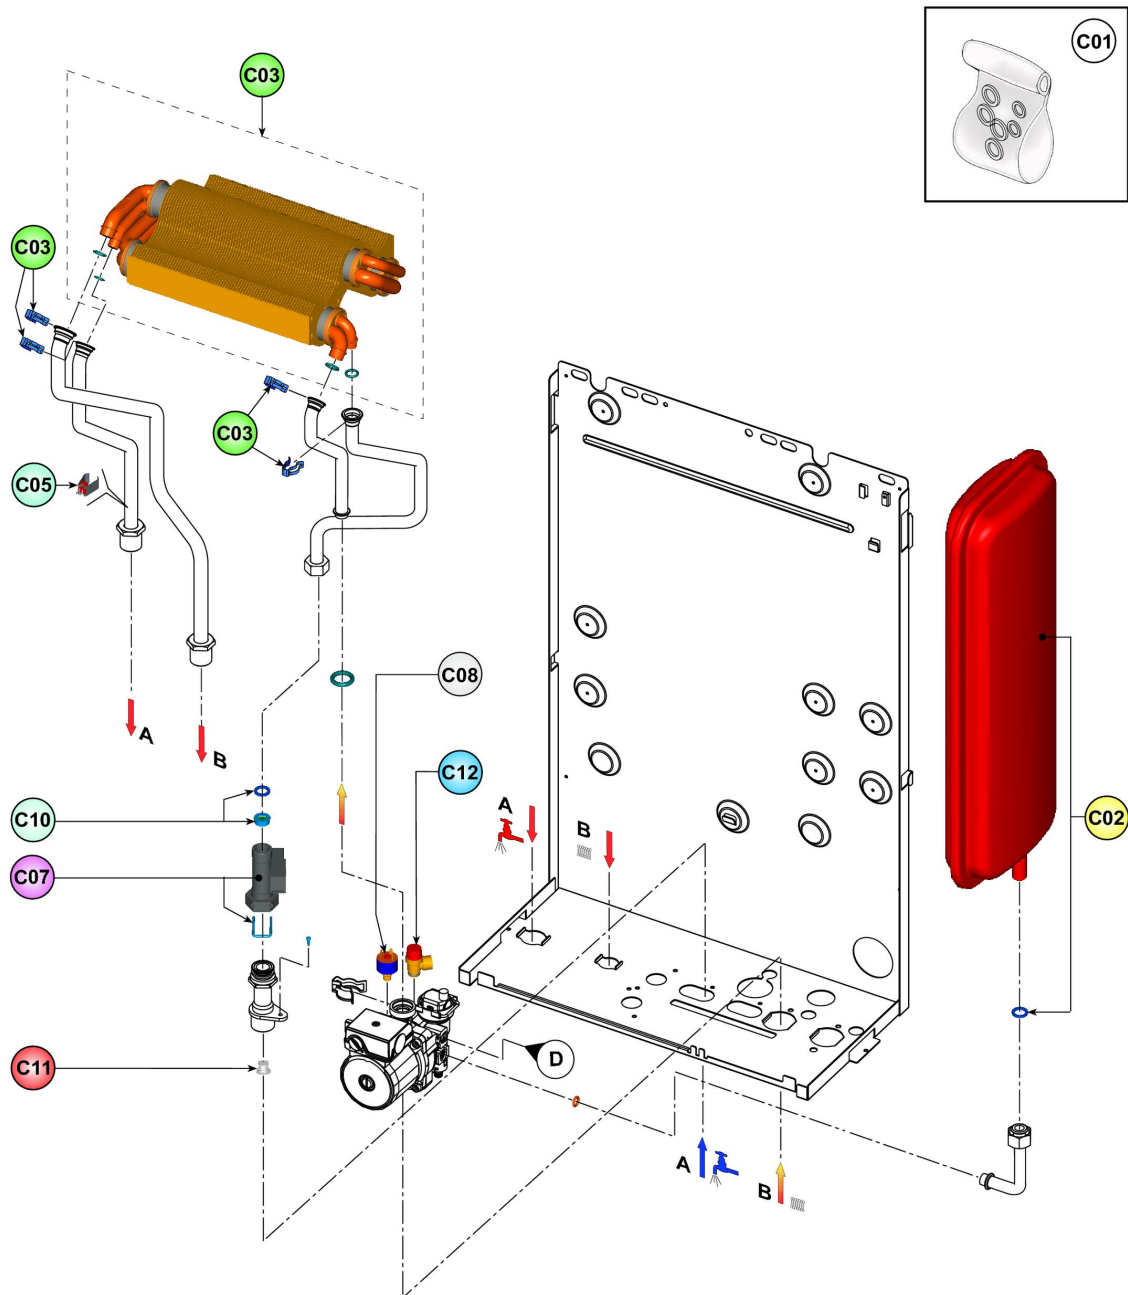

## DOMICOMPACT C24 D

LISTA PEZZI DI RICAMBIO

SPARE PART LIST

ERSATZSTEILE

LIJST ONDERDELEN

LISTE PIECES DETACHES

LISTA PIEZAS DE REPUESTO

<b>CODICE</b>	<b>EDIZIONE</b>	<b>MERCATO</b>
<b>30K0226003</b>	<b>01/04/2006</b>	<b>FR</b>

**LISTA PEZZI**

<b>POS.</b>	<b>CODICE</b>	<b>DESC.</b>	<b>QT.</b>
A01	39812090	KIT MANTELLO (31113370)	1
B01	39812350	KIT MANOP.POT.Fm.A9 "FOL" (EX)	1
B02	39818210	KIT IDROMETRO (36402070)	1
B03	39812360	KIT CRUSCOTTO "DPY" (38516660)	1
B04	39812370	KIT CENTRALINA (36507811)	1
C01	39818560	KIT GUARN.CALD.Fm.A9-C9	1
C02	39812140	KIT VASO ESP.8Lt. (36800410)	1
C03	39819640	KIT PACCO LAM. (37404240)	1
C04	39818450	KIT POMPA AO/FX3FPL (39404220)	1
C05	39810230	KIT SONDA TEMP.SAN. (36200640)	1
C06	39818220	KIT 2 GALEGG.POMPA'05 Fm.A9	1
C07	39818550	KIT FLUSSOST.ELTEK Fm.A9	1
C08	39818260	KIT PRESSOST.H2O (39404710)	1
C10	39813010	KIT 5 REG.PORT.10Lt. (36902080)	1
C11	39813230	KIT 5 FILTRI FLUSS. (39402940)	1
C12	39818270	KIT VALV.SIC. (39404720)	1
D01	39807500	KIT TST.FUMI COMPL. (38319080)	1
D02	39804950	KIT ISOL.CAM.COMB. (mod.24)	1
D03	39812170	KIT ELETTRODO ACC. (36702581)	1
D04	39812190	KIT VALV.VGU 54A1109 (36800400)	1
D05	39805650	KIT TST.C.ARG.100°C (36400900)	1
D06	39810220	KIT SONDA TEMP.RISC. (36200540)	1
D07	39805760	KIT 12 UG.ES7 F.1,30 (EL)	1
D08	39804780	KIT 12 UG.ES7 F.0,77 (EL)	1
D09	39806950	KIT CASSETTO 12R. (37608130)	1
D10	39808770	KIT 10 DIAFRAM.D.5,0 (34011770)	1