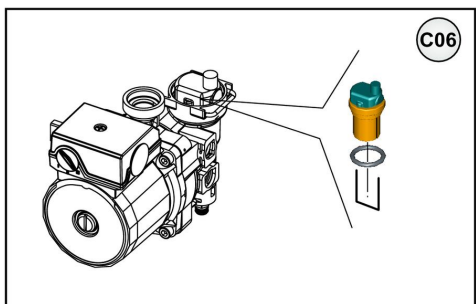

## DOMICOMPACT C24 D

LISTA PEZZI DI RICAMBIO

SPARE PART LIST

ERSATZSTEILE

LIJST ONDERDELEN

LISTE PIECES DETACHES

LISTA PIEZAS DE REPUESTO

<b>CODICE</b>	<b>EDIZIONE</b>	<b>MERCATO</b>
<b>30K0226003</b>	<b>01/04/2006</b>	<b>FR</b>

**LISTA PEZZI**

<b>POS.</b>	<b>CODICE</b>	<b>DESC.</b>	<b>QT.</b>
A01	39812090	KIT MANTELLO (31113370)	1
B01	39812350	KIT MANOP.POT.Fm.A9 "FOL" (EX)	1
B02	39818210	KIT IDROMETRO (36402070)	1
B03	39812360	KIT CRUSCOTTO "DPY" (38516660)	1
B04	39812370	KIT CENTRALINA (36507811)	1
C01	39818560	KIT GUARN.CALD.Fm.A9-C9	1
C02	39812140	KIT VASO ESP.8Lt. (36800410)	1
C03	39819640	KIT PACCO LAM. (37404240)	1
C04	39818450	KIT POMPA AO/FX3FPL (39404220)	1
C05	39810230	KIT SONDA TEMP.SAN. (36200640)	1
C06	39818220	KIT 2 GALEGG.POMPA'05 Fm.A9	1
C07	39818550	KIT FLUSSOST.ELTEK Fm.A9	1
C08	39818260	KIT PRESSOST.H2O (39404710)	1
C10	39813010	KIT 5 REG.PORT.10Lt. (36902080)	1
C11	39813230	KIT 5 FILTRI FLUSS. (39402940)	1
C12	39818270	KIT VALV.SIC. (39404720)	1
D01	39807500	KIT TST.FUMI COMPL. (38319080)	1
D02	39804950	KIT ISOL.CAM.COMB. (mod.24)	1
D03	39812170	KIT ELETTRODO ACC. (36702581)	1
D04	39812190	KIT VALV.VGU 54A1109 (36800400)	1
D05	39805650	KIT TST.C.ARG.100°C (36400900)	1
D06	39810220	KIT SONDA TEMP.RISC. (36200540)	1
D07	39805760	KIT 12 UG.ES7 F.1,30 (EL)	1
D08	39804780	KIT 12 UG.ES7 F.0,77 (EL)	1
D09	39806950	KIT CASSETTO 12R. (37608130)	1
D10	39808770	KIT 10 DIAFRAM.D.5,0 (34011770)	1