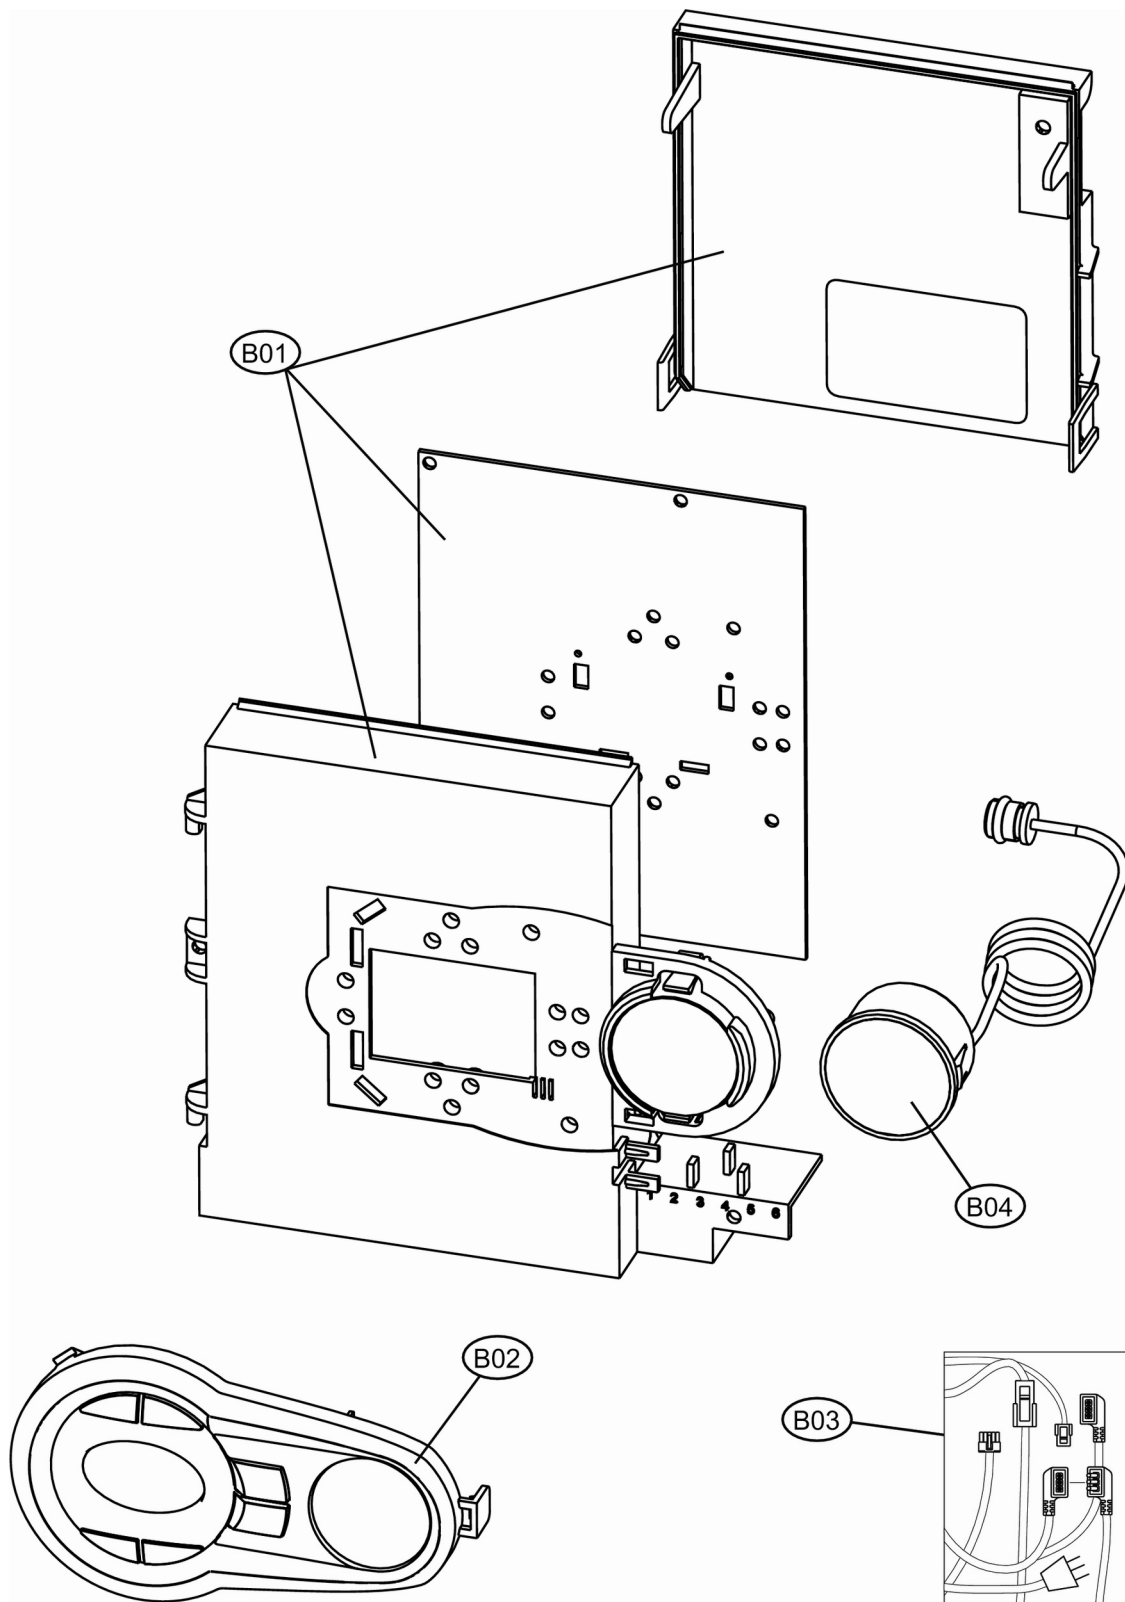

BLUEHELIX PRO C