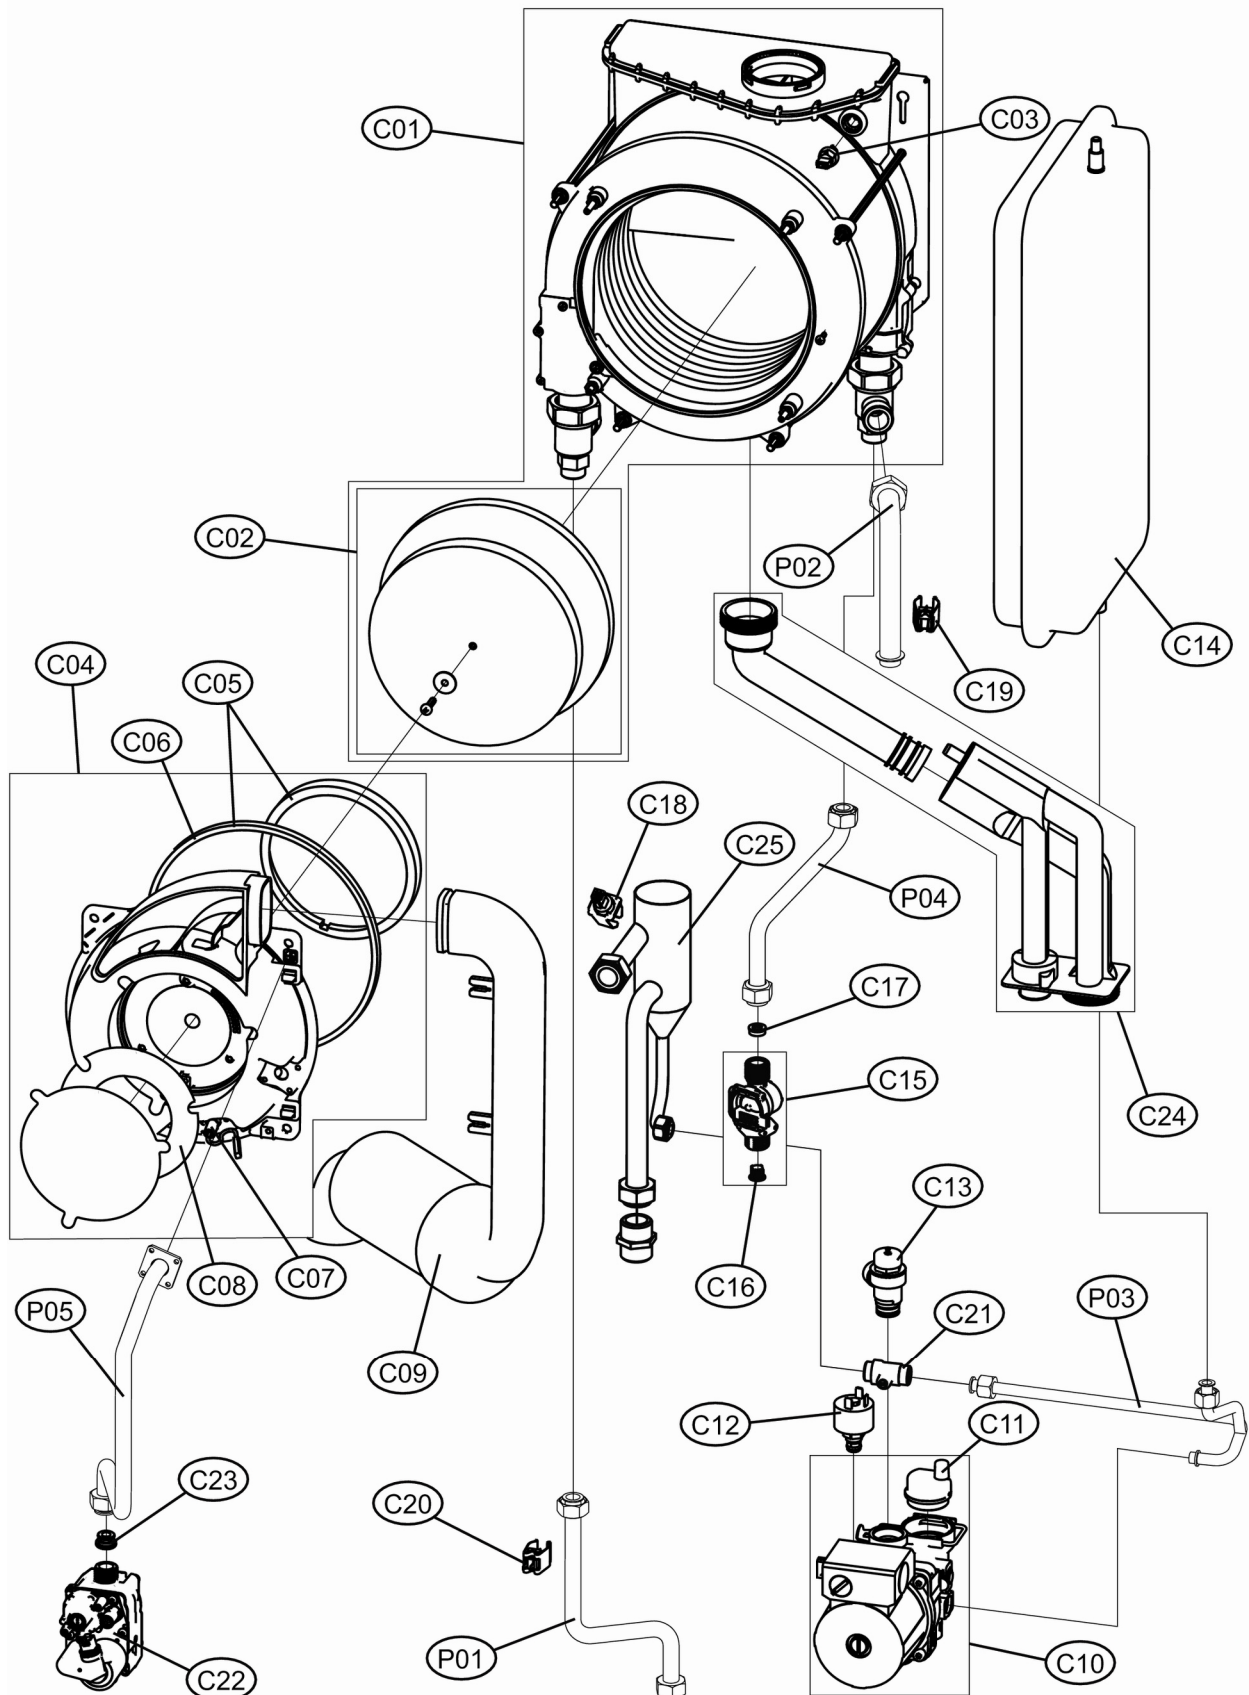

BLUEHELIX PRO C