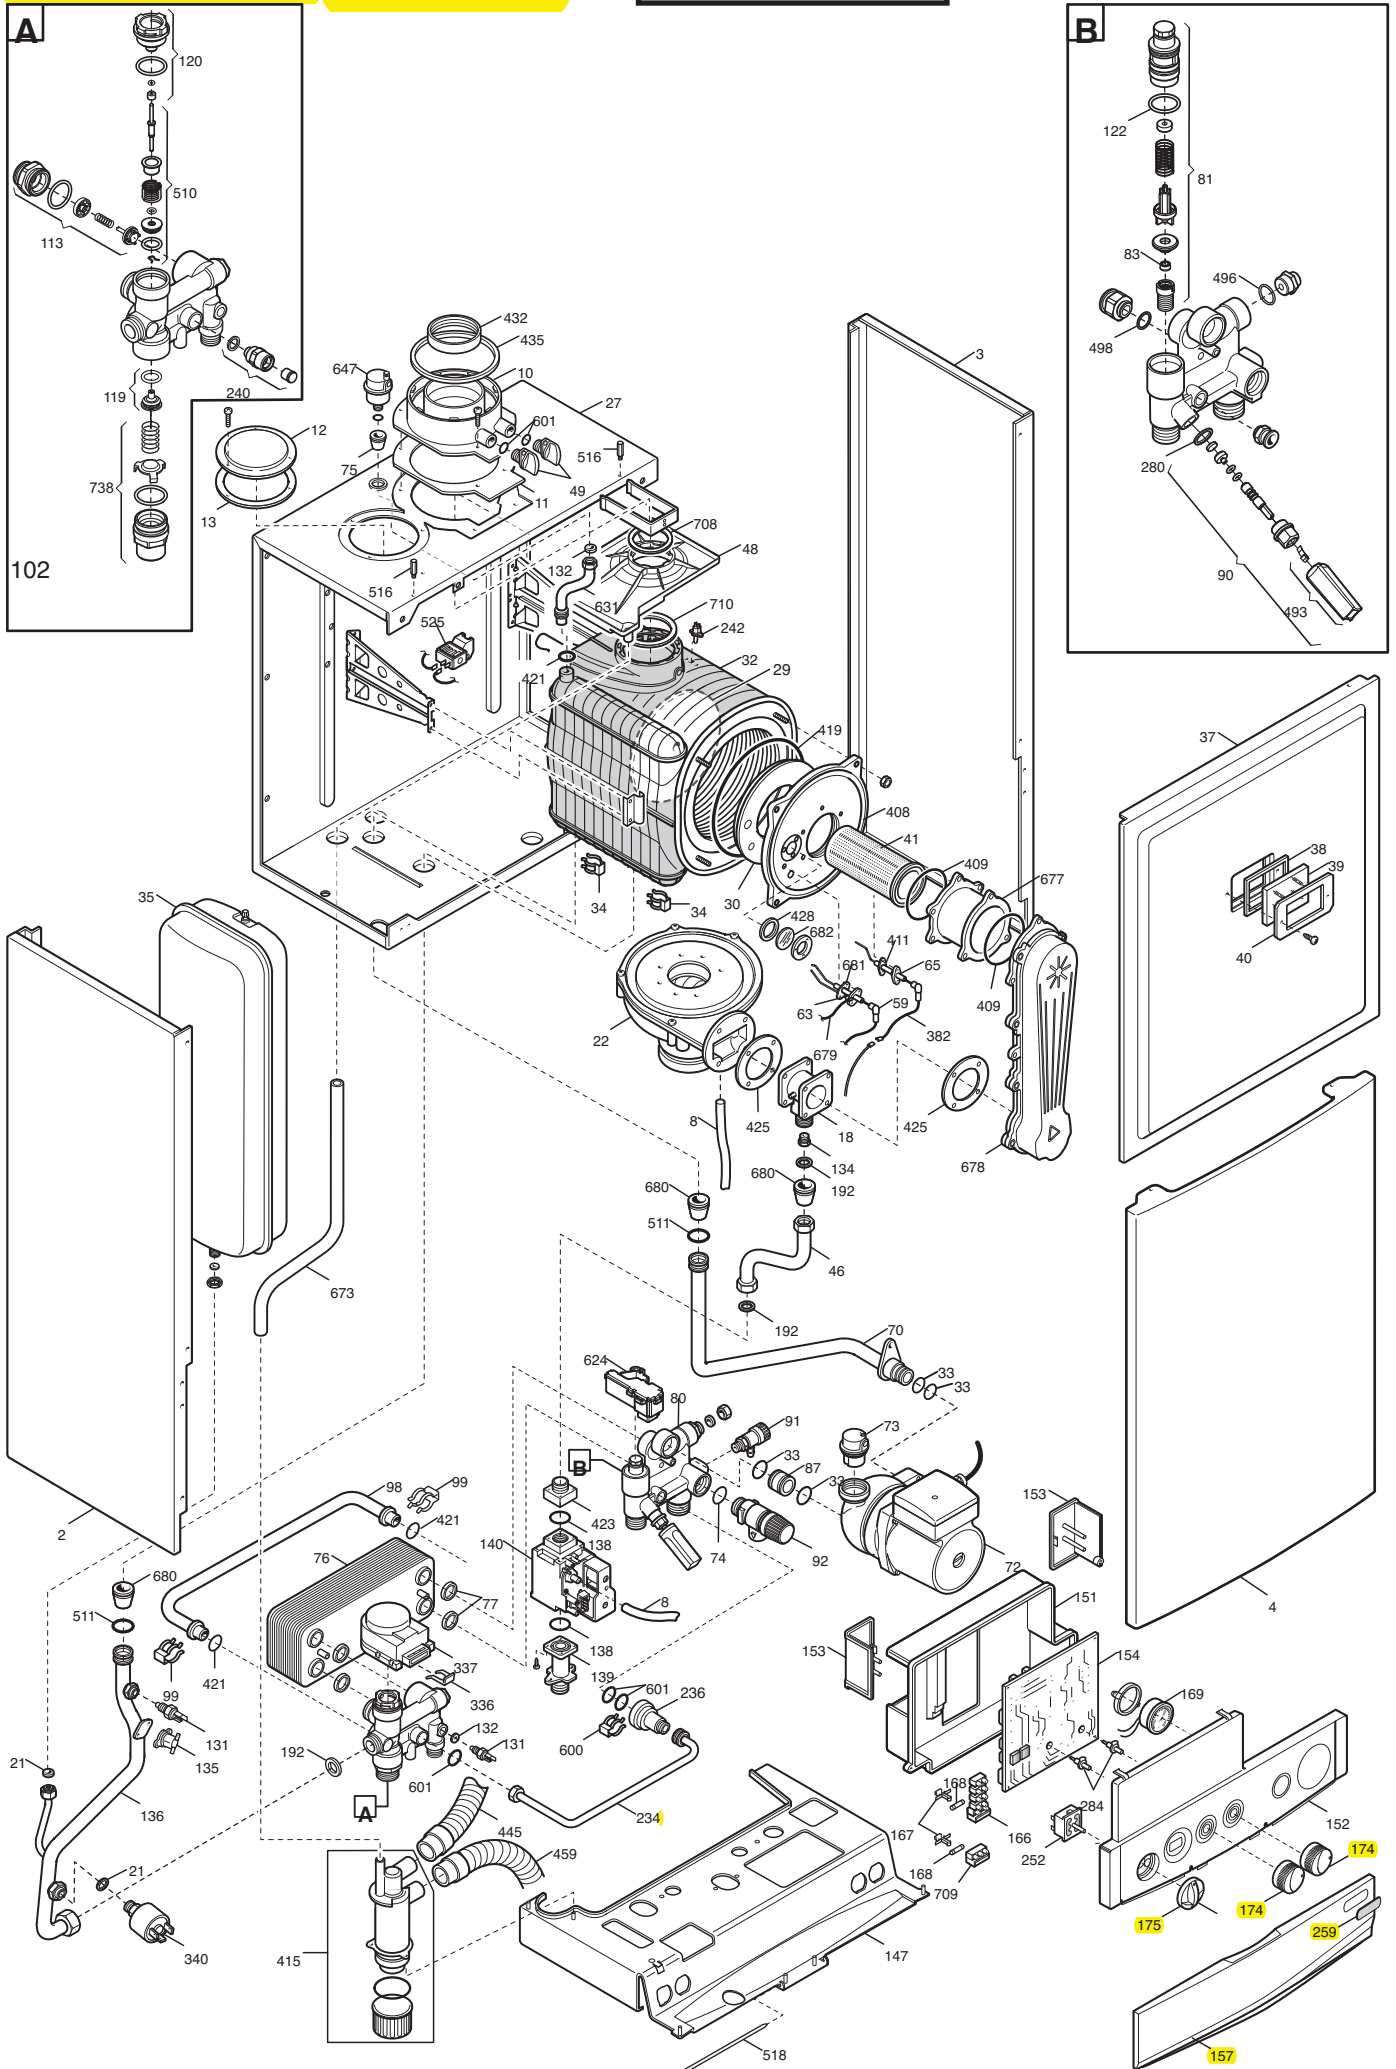

LUNA - ZENIS ST

678	SX 5672130	ENSEMBLE COUVERCLE AIR/GAZ			•	•
679	SX 8511150	CABLE MASSE ELECTR.D'ALL.L=270			•	•
680	SX 5409250	JOINT PASSE-TUBE D.15			•	•
681	SX 710185300	JOINT ELECTRODE D'ALLUMAGE			•	•
682	SX 5211800	HUBLLOT			•	•
708	SX 5410970	JOINT D.60			•	•
709	SX 8423160	PORTE-FUSIBLE			•	•
710	SX 5411030	JOINT D.80			•	•
732	SX 620210	RESSORT	•	•		
738	SX 620490	GROUPE RESSORT BY-PASS/JOINT			•	•
739	SX 5116660	FACE BRULEUR	•			
999	SX 8414540	CABLE TA	•	•		
999	SX 8414620	CABLE ALIMENTATION ELECTRIQUE	•	•	•	•
999	SX 8418860	CONNECTEUR TIMER			•	•
999	SX 8419080	CABLE TERRE SIT	•	•		
999	SX 8511160	CONNECTEUR TIMER			•	•
999	SX 8511170	CABLE EXTR/TH FUMEE/TH LIM CTN			•	•
999	SX 8511180	CABLE BARR.CONNEX.ELECTR/COMMU			•	•
999	SX 8511190	CABLE SONDE SAN/PR/SAN/SONDE			•	•
999	SX 8511210	CABLE BARRETTE CONNEXION ELECT			•	•
999	SX 8511220	CABLE MASSE CIRCUIT IMPRIME			•	•
999	SX 8511230	CABLE MASSE			•	•
999	SX 8511610	CABLE VANNE 3VOIS/POMP/VAN/GAZ			•	•
999	SX 8512270	BABLE CONNEXION LUNA3 FF		•		
999	SX 8512290	CABLE SONDE CTN CHAUF/PRES.FUM		•		
999	SX 8512300	CAG. SONDE CTN SAN/MOD/PRE EAU	•	•		
999	SX 8512310	CABLE CONNEX.CIRCUIT IMPRIME	•	•		
999	SX 8512330	CABLE ROSEAU CHEMINEE LUNA3	•			
999	SX 8512350	CAB SONDE CTN CHAU/TH SEC/TH F	•