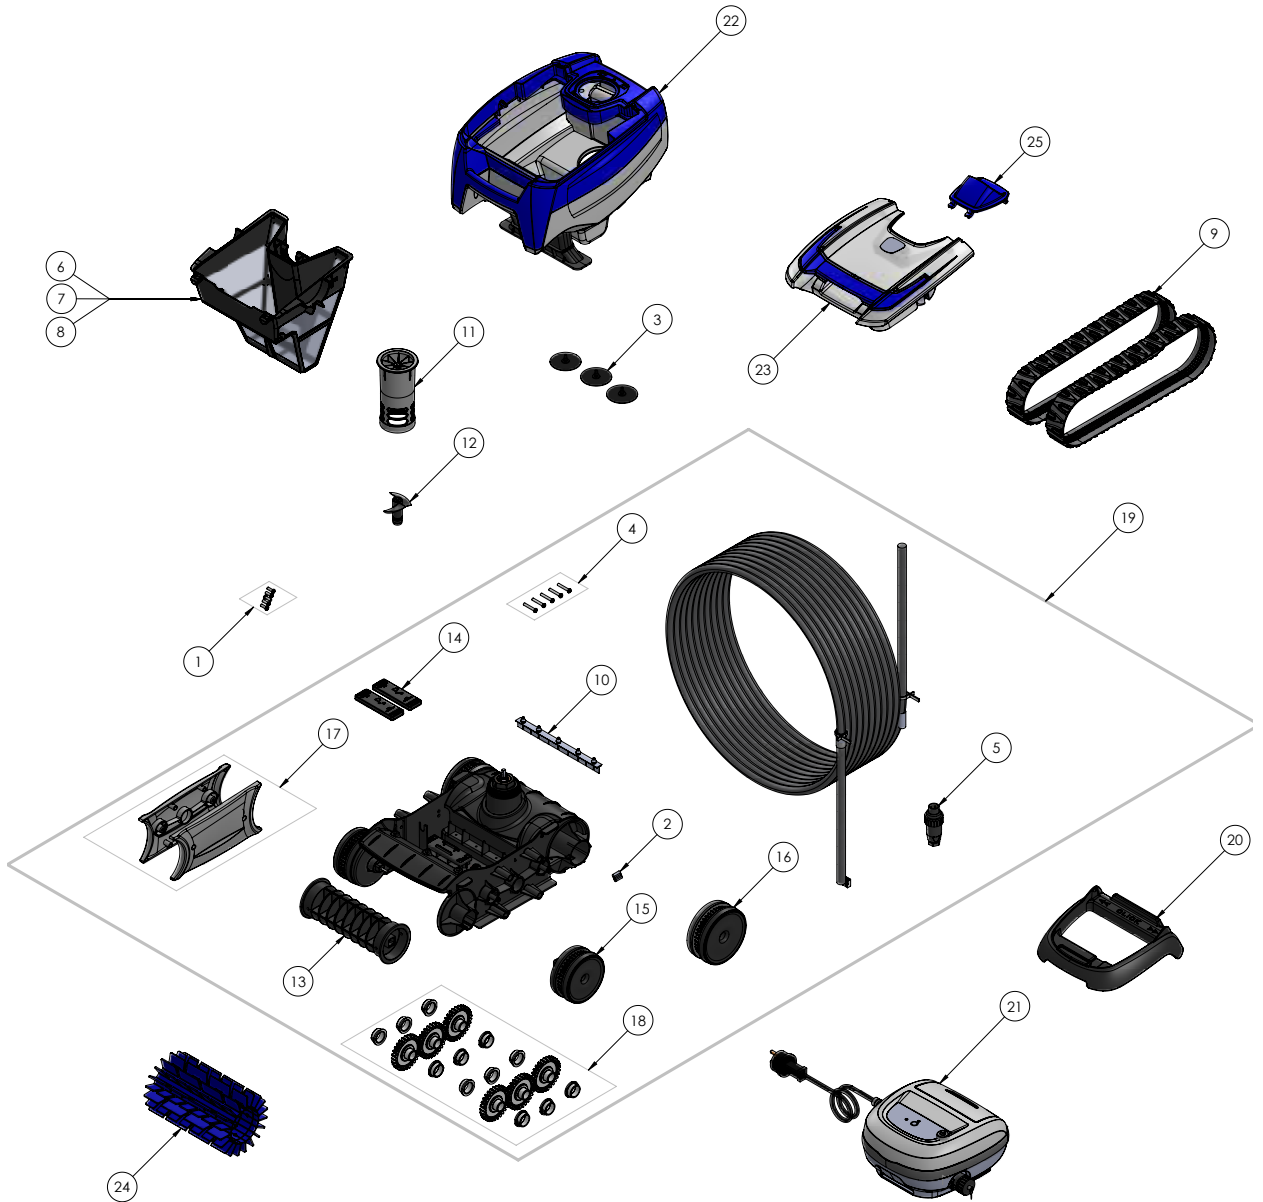

# RT 3250

Pièces détachées

Repère	Désignation	Référence
1	Vis 4*12 mm (*5)	R0516700
2	Goupille ø4 Axe bloc moteur (*5)	R0657900
3	Clapet évacuation (*3)	R0633300
4	Vis 4*25 mm (*5)	R0638900
5	Connecteur 4 pts	R0565600
6	Filtre débris fins	R0762900
7	Filtre débris larges	R0763000
8	Filtre débris très fins	R0763100
9	Chenilles (*2)	R0765600
10	Lamelles (*5)	R0765800
11	Guide flux interieur	R0766100
12	Hélice	R0766200
13	Support brosse	R0767000
14	Lests (*2)	R0767100
15	Roues avant completes (*2)	R0771800
16	Roues arriere completes (*2)	R0771900
17	Flasques	R0772000
18	Kit complet engrenage	R0772100
19	Chassis complet	R0767400
20	Socle coffret de commande	R0662600
21	Coffret de commande fond paroi	R0762300
22	Coque complete Type 5	R0766700
23	Couvercle complet Type 9	R0764300
24	Brosse PMS295	R0765000
25	Guide flux exterieur PMS295	R0772200