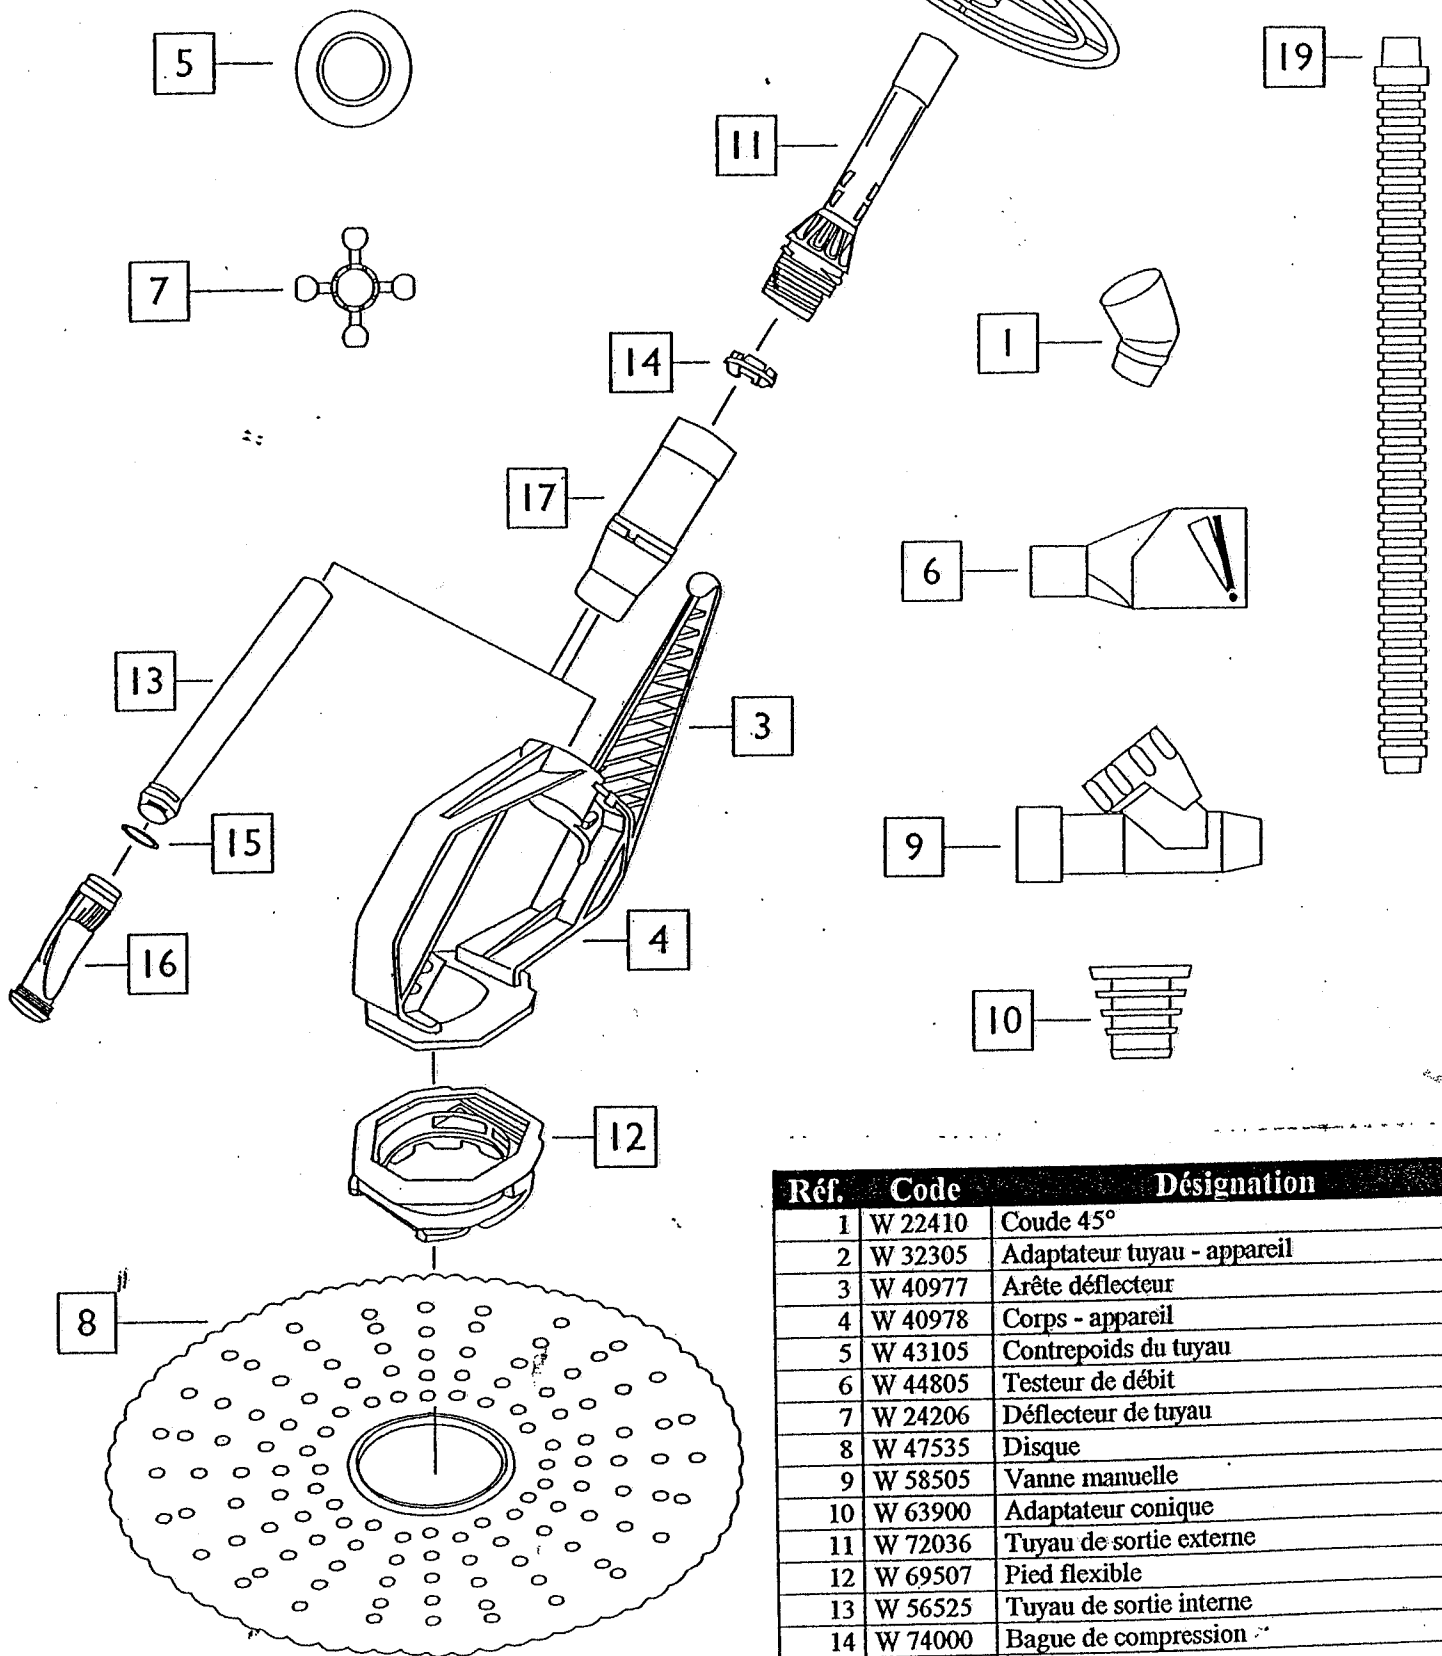

# Maliblu

## NOMENCLATURE

Réf.	Code	Désignation
1	W 22410	Coude 45°
2	W 32305	Adaptateur tuyau - appareil
3	W 40977	Arête déflecteur
4	W 40978	Corps - appareil
5	W 43105	Contrepoids du tuyau
6	W 44805	Testeur de débit
7	W 24206	Déflecteur de tuyau
8	W 47535	Disque
9	W 58505	Vanne manuelle
10	W 63900	Adaptateur conique
11	W 72036	Tuyau de sortie externe
12	W 69507	Pied flexible
13	W 56525	Tuyau de sortie interne
14	W 74000	Bague de compression
15	W 81600	Bague de maintien
16	W 81710	Cassette diaphragme
17	W 81735	Corps - diaphragme
18	W 83232	Roue
19	W 69101	Jeu de 6 tuyaux blancs de 1 m