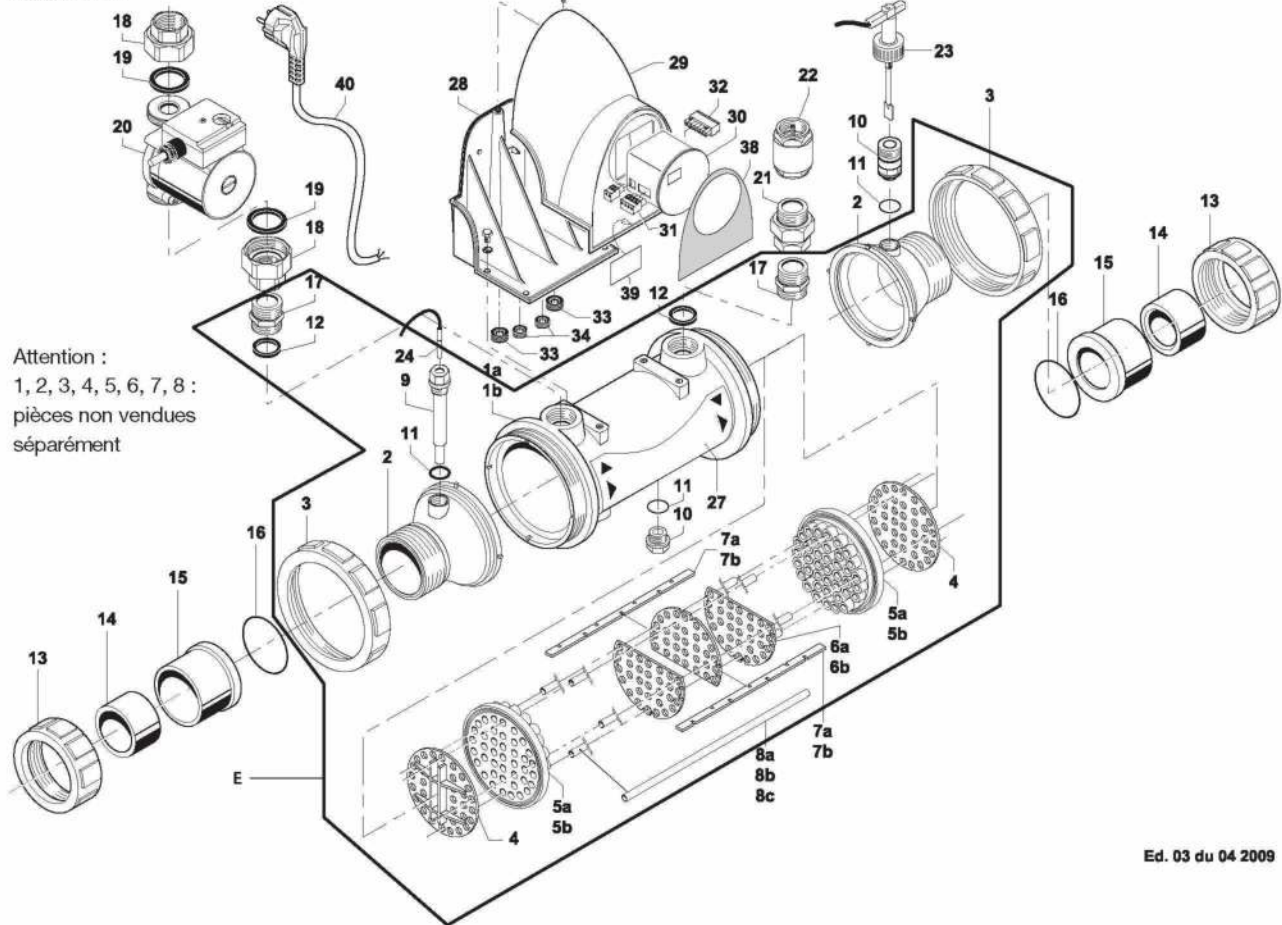

# HEAT LINE + - EC/K - EC/C

Pièces détachées

## HEAT LINE +

### Heat Line +

Ed. 03 du 04 2009

Repère	Désignation	Référence	Tarifs H.T.
<b>Pièces détachées électriques</b>			
20	Circulateur Heat Line + jeu de 2 raccords 26/34 et joints	R07122	<b>260,60 €</b>
	Cable Alimentation circulateur UPM3	B0201200A	<b>8,74 €</b>
18 19	Jeu de 2 raccords 26/34 et joints	WGR01540	<b>16,81 €</b>
23	Détecteur de débit Noryl	WSK02022	<b>122,94 €</b>
24	Sonde de thermostat digital PTC	WCE01311	<b>22,71 €</b>
30	Régulateur temporisé ECP200 ou EVX 402 (Heat Line+)	WCE02684	<b>85,32 €</b>
38	Adhésif façade coffret électrique	WSR02735	<b>11,04 €</b>
23 10 42	Coffret électrique (Heat Line+) et réhausse avec Détecteur de débit	W49COFKT	<b>568,49 €</b>
A	Régulateur temporisé (ECP233) (Heat Line en coffret) depuis 1997	WCE01308	<b>253,45 €</b>
B	Aquastat 16/40° avec doigt de gant 15/21M (Heat Line nu)	W20KD02	<b>127,09 €</b>
C	Thermostat de régulation 16/40°C bulbe Ø 10 mm	WEG01404	<b>31,74 €</b>
D	Thermostat de régulation 16/40 bulbe Ø 6 mm	WEG01405	<b>40,98 €</b>
	Régulateur EVK411 (avant 1997)	WCE02925	<b>168,13 €</b>
<b>Autres</b>			
21	Raccord 3 pièces 26/34	WMO01713	<b>22,37 €</b>
11 / 9	Doigt de gant polyamide fileté 15/21 mâle + joint	R07236	<b>13,66 €</b>
11 / 10	Réhausse pour inter de débit + joint	R07233	<b>10,33 €</b>
13 / 14 / 15 / 16	2 raccords ½ unions Ø 63 + réductions Ø 50 (Heat Line)	W40RDU	<b>12,02 €</b>
22	Clapet anti retour 26/34	WCL03431	<b>14,16 €</b>
11 25	Bouchon 15/21	WIB01609	<b>11,35 €</b>
	Capot Heat Line avec autocollant	WIB02695	<b>11,35 €</b>
E	Cuve 20 kW en TITANE sans clapet 26/34	WKITCUVE20KT	<b>524,35 €</b>
	Cuve 40 kW en TITANE sans clapet 26/34	WKITCUVE40KT	<b>614,72 €</b>
	Cuve 70 kW en TITANE sans clapet 26/34	WKITCUVE70KT	<b>763,94 €</b>
	Doigt de gant plat + joint + écrou	WKITDGT	<b>11,35 €</b>
	Bouchon 20/27 femelle	WNS01751	<b>11,35 €</b>
	Joint 20/27	WNS01780	<b>5,78 €</b>