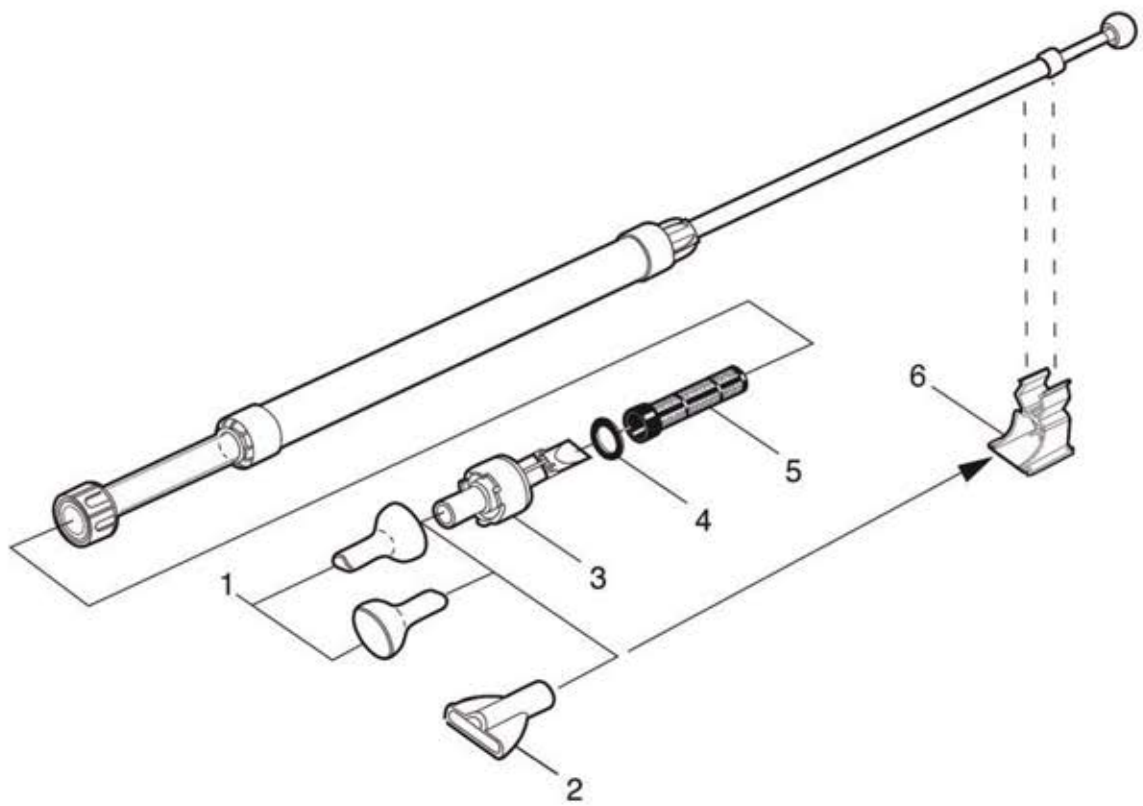

# SPA WAND

Repère	Désignation	Référence
1	Embout double fonction 1 disc	W9330003
2	Embout large	W9330001
3	Clapet anti retour	W9330004
4	Joint d etancheite	W9330005
5	Filtre acier	W9330006
6	Support mural	W9330002