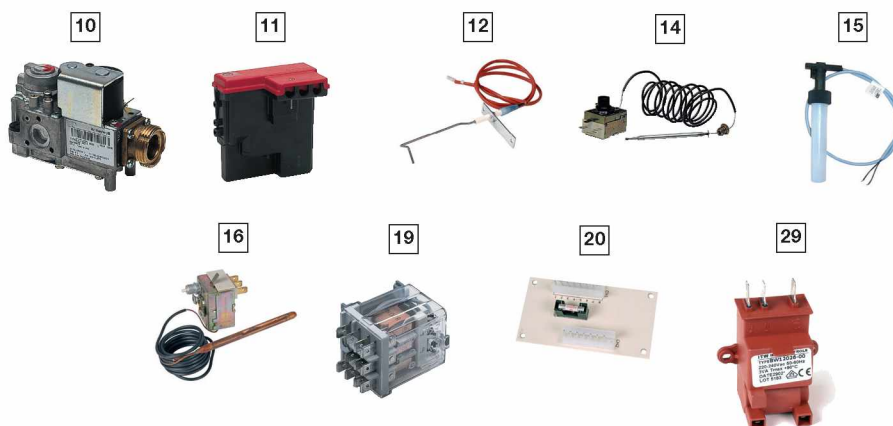

Chaudière au sol C22, C32, C42, C62, C72

Repère	Désignation	Référence	Tarifs H.T.
1	Circulateur 25/40 (C22, C32, C42)	W49CC4	181,78 €
	Circulateur 25/60 (C72)	W49CC6	311,64 €
2	Soupape mano 15/21	WIS01651	35,23 €
	Vanne gaz veilleuse (C22, C32, C42)	WUN02426	496,98 €
6	Thermocouple	WUN02422	37,51 €
8	Klixon de sécurité (105°)	WUN02406	79,60 €
	Pressostat de sécurité gaz (C72)	WUN02439	270,24 €
9	Thermostat primaire 30/90°	WUN02423	111,37 €
10	Vanne gaz allumage électronique (C22, C32, C42) VK4105C	WUN02427	461,46 €
11	Platine allumage électronique (C22, C32, C42)	WUN02408	374,36 €
12	Électrode allumage électronique (C22, C32, C42, C62, C72)	WUN02392	136,37 €
	Électrode ionisation	WUN02435	30,68 €
	Électrode allumage piezo	WUN02394	36,50 €
14	Thermostat sécurité fumées	WUN02437	118,63 €
15	Détecteur de débit Noryl	WSK02022	122,94 €
16	Klixon (105°) à réarmement manuel	WUN02407	86,37 €
	Platine allumage électronique (C72)	WUN02409	347,76 €
19	Relais (220 V) 0008	WCF02710	33,09 €
20	Platine de connexion	WUN03621	54,35 €
29	Transformateur d'allumage	WUN03620	57,96 €
29	Bouton blanc plastique	WUN02387	38,64 €
	Platine allumage C62	WUN03609	506,67 €
	Thermostat de régulation bulbe 10	WEG01404	31,74 €
	Vanne gaz veilleuse (C72) V4400C	WUN02428	689,41 €
	Vase d'expansion (4L)	WIS01648	55,68 €
	Cuve chaudière C32	WKITCUVE40KT	614,72 €
	Cuve chaudière C42 - C62 - C72	W49CUVE70CG	740,96 €