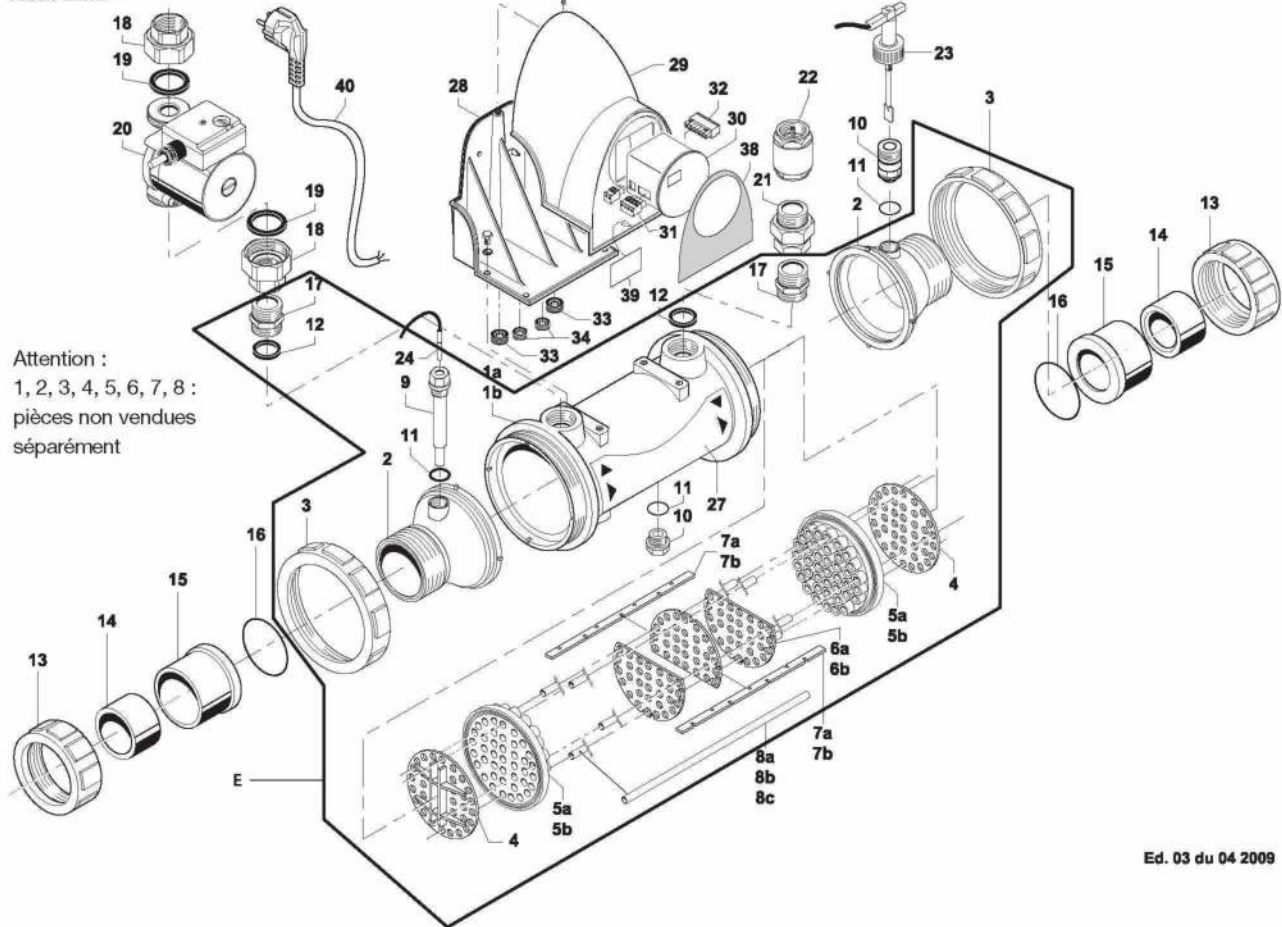

HEAT LINE + - EC/K - EC/C

Pièces détachées

HEAT LINE +

Heat Line +

Attention :
1, 2, 3, 4, 5, 6, 7, 8 :
pièces non vendues
séparément

Ed. 03 du 04 2009

Repère	Désignation	Référence	Tarifs H.T.
Pièces détachées électriques			
20	Circulateur Heat Line + jeu de 2 raccords 26/34 et joints	R07122	260,60 €
	Cable Alimentation circulateur UPM3	B0201200A	8,74 €
18 19	Jeu de 2 raccords 26/34 et joints	WGR01540	16,81 €
23	Détecteur de débit Noryl	WSK02022	122,94 €
24	Sonde de thermostat digital PTC	WCE01311	22,71 €
30	Régulateur temporisé ECP200 ou EVX 402 (Heat Line+)	WCE02684	85,32 €
38	Adhésif façade coffret électrique	WSR02735	11,04 €
23 10 42	Coffret électrique (Heat Line+) et réhausse avec Détecteur de débit	W49COFKT	568,49 €
A	Régulateur temporisé (ECP233) (Heat Line en coffret) depuis 1997	WCE01308	253,45 €
B	Aquastat 16/40° avec doigt de gant 15/21M (Heat Line nu)	W20KD02	127,09 €
C	Thermostat de régulation 16/40°C bulbe Ø 10 mm	WEG01404	31,74 €
D	Thermostat de régulation 16/40 bulbe Ø 6 mm	WEG01405	40,98 €
	Régulateur EVK411 (avant 1997)	WCE02925	168,13 €
Autres			
21	Raccord 3 pièces 26/34	WMO01713	22,37 €
11 / 9	Doigt de gant polyamide fileté 15/21 mâle + joint	R07236	13,66 €
11 / 10	Réhausse pour inter de débit + joint	R07233	10,33 €
13 / 14 / 15 / 16	2 raccords ½ unions Ø 63 + réductions Ø 50 (Heat Line)	W40RDU	12,02 €
22	Clapet anti retour 26/34	WCL03431	14,16 €
11 25	Bouchon 15/21	WIB01609	11,35 €
	Capot Heat Line avec autocollant	WIB02695	11,35 €
E	Cuve 20 kW en TITANE sans clapet 26/34	WKITCUVE20KT	524,35 €
	Cuve 40 kW en TITANE sans clapet 26/34	WKITCUVE40KT	614,72 €
	Cuve 70 kW en TITANE sans clapet 26/34	WKITCUVE70KT	763,94 €
	Doigt de gant plat + joint + écrou	WKITDGT	11,35 €
	Bouchon 20/27 femelle	WNS01751	11,35 €
	Joint 20/27	WNS01780	5,78 €

* Pour toutes commandes de pièces détachées, veuillez nous préciser le numéro de série de l'échangeur.