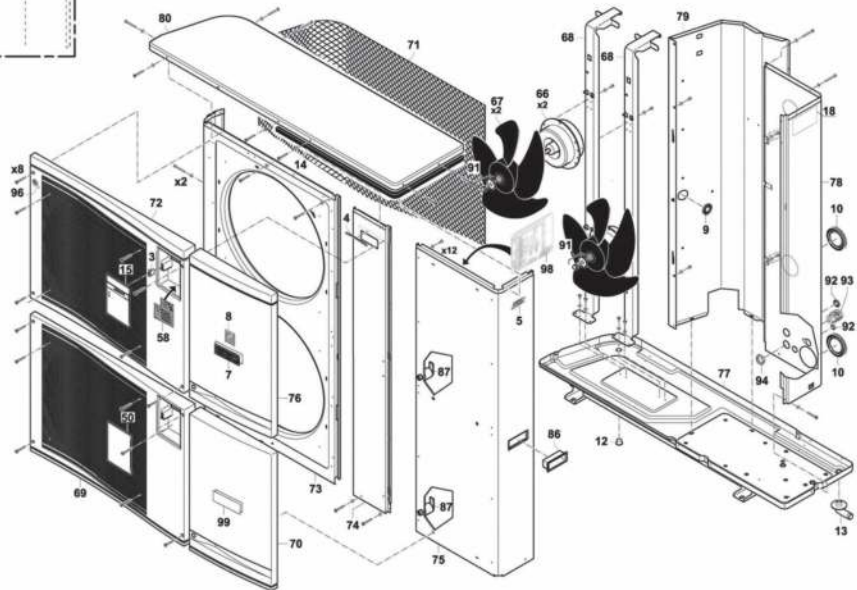

## MODÈLE RÉGULATEUR EVK SANS MANOMÈTRE

Pour toute commande, merci de préciser le n° de série de la PAC.

ZPCE: Prix de vente conseillés H.T. valables du 01/01/2019 au 31/12/2019

Repère	Désignation	Référence	Tarifs H.T.
<b>Pièces détachées électriques</b>			
38	Condensateur ventilateur 6,3 µF (Eden 6 à 8)	WCE03695	11,35 €
H	Condensateur compresseur alu 60 µF (Eden 7 mono)	B0181800A	45,39 €
40	Régulateur Euro alfa FK (MAP 6) Préciser le n° de série de la PAC	WCE03687	179,15 €
41	Platine connexion Euro alfa FK	WCE03698	74,23 €
59	Tresse raccordement (Eden 1 à 8) Euro alfa FK	WCE03554	57,79 €
F	CTP de démarrage (Eden 7) FK	WCE03704	51,17 €