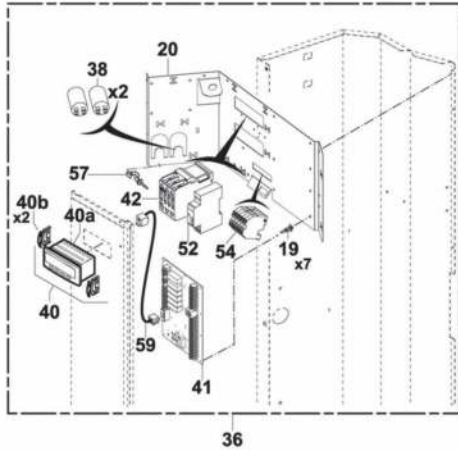

## MODÈLE RÉGULATEUR FK AVEC MANOMÈTRE

Pour toute commande, merci de préciser le n° de série de la PAC.

## MODÈLE RÉGULATEUR EVK SANS MANOMÈTRE

Pour toute commande, merci de préciser le n° de série de la PAC.

ZPCE: Prix de vente conseillés H.T. valables du 01/01/2019 au 31/12/2019

Repère	Désignation	Référence	Tarifs H.T.
<b>Pièces détachées électriques</b>			
38	Condensateur ventilateur 6,3 µF (Eden 6 à 8)	WCE03695	11,35 €
H	Condensateur compresseur alu 60 µF (Eden 7 mono)	B0181800A	45,39 €
40	Régulateur Euro alfa FK (MAP 6) Préciser le n° de série de la PAC	WCE03687	179,15 €
41	Platine connexion Euro alfa FK	WCE03698	74,23 €
59	Tresse raccordement (Eden 1 à 8) Euro alfa FK	WCE03554	57,79 €
F	CTP de démarrage (Eden 7) FK	WCE03704	51,17 €