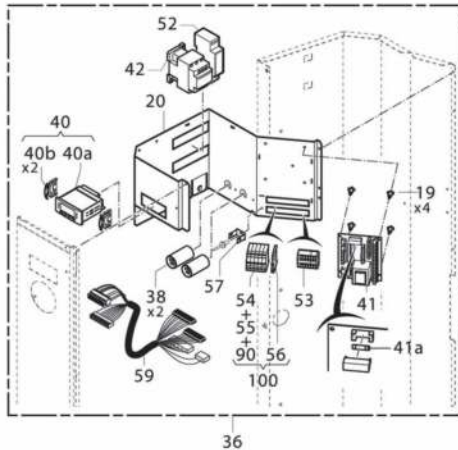

## MODÈLE RÉGULATEUR EVK SANS MANOMÈTRE

Pour toute commande, merci de préciser le n° de série de la PAC.

ZPCE: Prix de vente conseillés H.T. valables du 01/01/2019 au 31/12/2019

Repère	Désignation	Référence	Tarifs H.T.
<b>Pièces détachées électriques</b>			
38	Condensateur ventilateur 6,3 µF (Eden 6 à 8)	WCE03695	11,35 €
H	Condensateur compresseur alu 60 µF (Eden 7 mono)	B0181800A	45,39 €
40	Régulateur Euro alfa FK (MAP 6) Préciser le n° de série de la PAC	WCE03687	179,15 €
41	Platine connexion Euro alfa FK	WCE03698	74,23 €
59	Tresse raccordement (Eden 1 à 8) Euro alfa FK	WCE03554	57,79 €
F	CTP de démarrage (Eden 7) FK	WCE03704	51,17 €