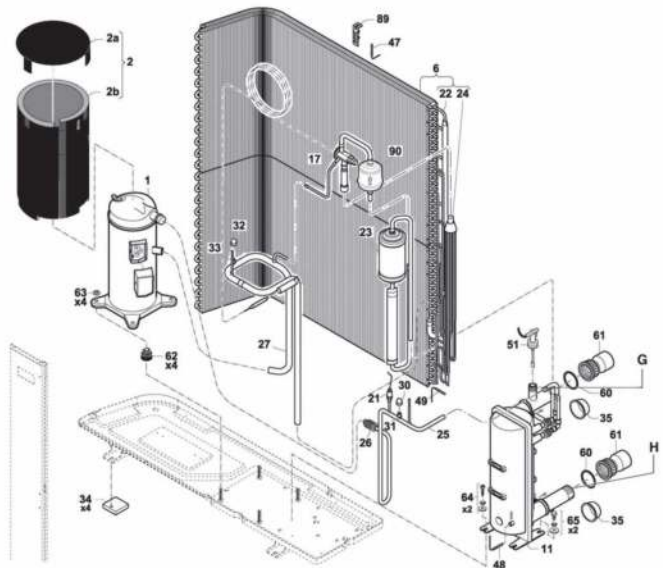

## MODÈLE RÉGULATEUR EVK SANS MANOMÈTRE

Pour toute commande, merci de préciser le n° de série de la PAC.

ZPCE: Prix de vente conseillés H.T. valables du 01/01/2019 au 31/12/2019

Repère	Désignation	Référence	Tarifs H.T.
<b>Pièces détachées électriques</b>			
38	Condensateur ventilateur 6,3 µF (Eden 6 à 8)	WCE03695	11,35 €
H	Condensateur compresseur alu 60 µF (Eden 7 mono)	B0181800A	45,39 €
40	Régulateur Euro alfa FK (MAP 6) Préciser le n° de série de la PAC	WCE03687	179,15 €
41	Platine connexion Euro alfa FK	WCE03698	74,23 €
59	Tresse raccordement (Eden 1 à 8) Euro alfa FK	WCE03554	57,79 €
F	CTP de démarrage (Eden 7) FK	WCE03704	51,17 €