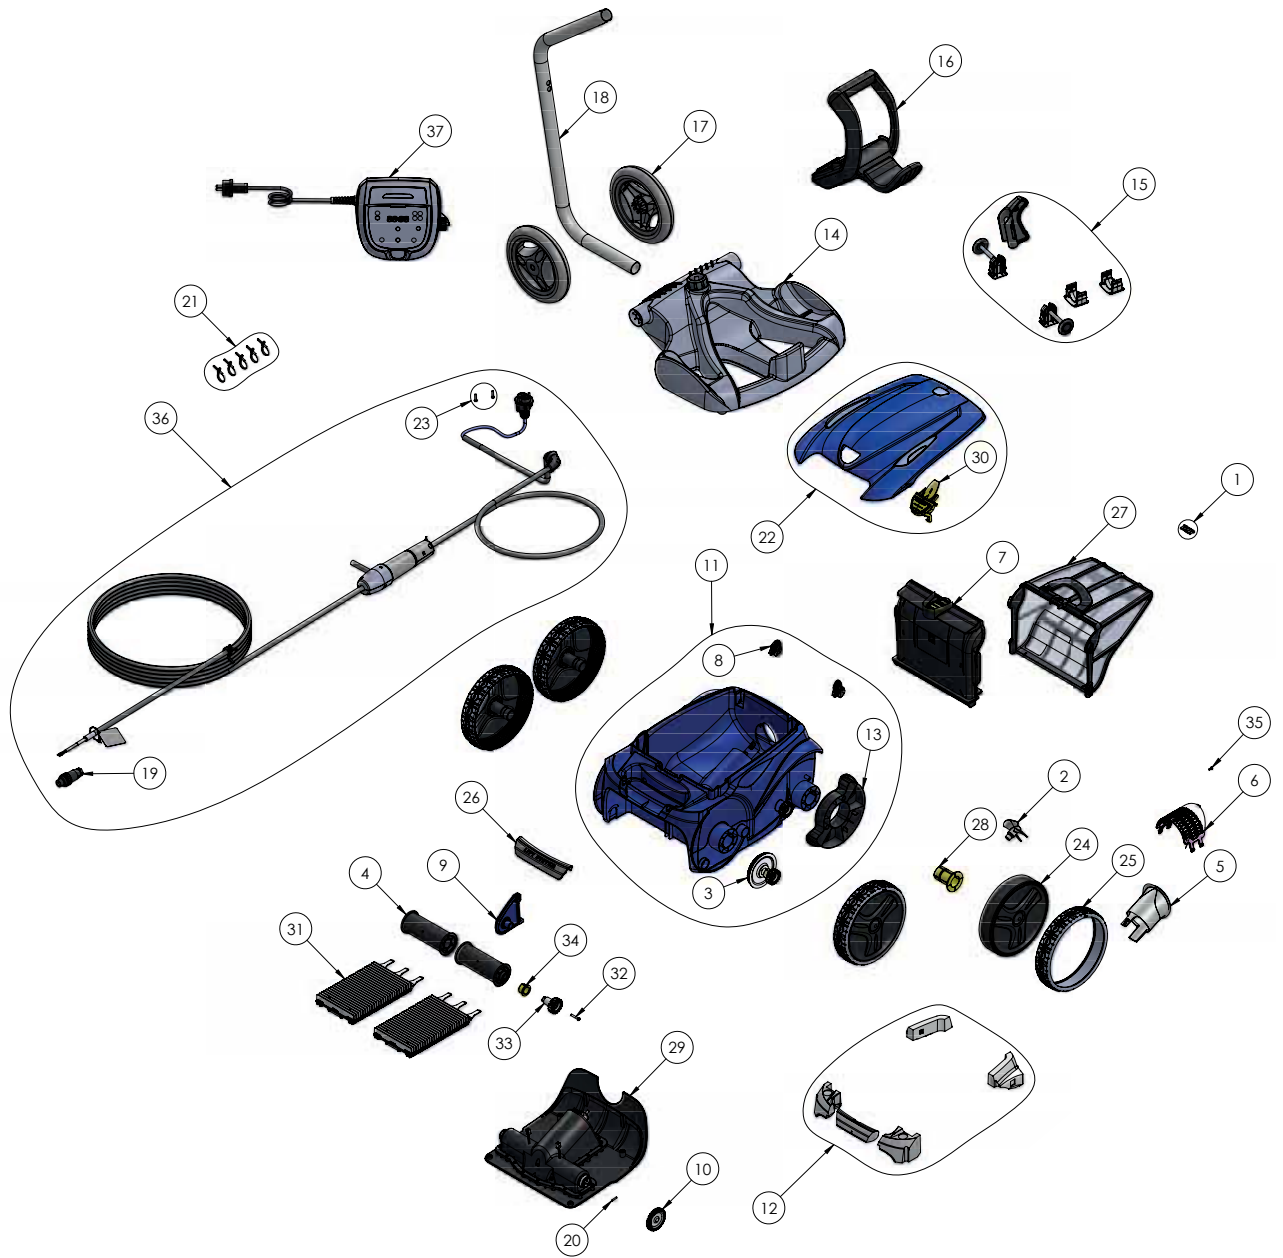

RV 5480 iQ

Pièces détachées

Repère	Désignation	Référence
1	Vis 4*12 mm (*5)	R0516700
2	Helice v	R0517000
3	Transmission	R0517200
4	Support brosse (*2)	R0517400
5	Guide flux	R0517500
6	Grille vortex	R0517600
7	Support filtre v	R0517700
8	Bumper a roulette(*2)	R0518100
9	Pontet brosse bleu	R0518700
10	Pignon 27 dents (*2)	R0518800
11	Coque complete 4wd bleue	R0539200
12	Flotteur complet	R0539700
13	Protection roue	R0540300
14	Embase chariot	R0564800
15	Pieces accessoire chariot	R0564900
16	Poignee chariot	R0565000
17	Roues chariot (*2)	R0565100
18	Tube chariot	R0565200
19	Connecteur 4 pts	R0565600
20	Goupille 3*16 mm (*5)	R0567800
21	Lien serrage cable flott (*5)	R0567900
22	Trappe bleue deco	R0595900
23	Vis 4*16 mm a4 (*5)	R0608500
24	Jante gde noire zodiac	R0636000
25	Bandage gd ral9022 zodiac	R0636200
26	Poignee ral9022 ls	R0636501
27	Filtre debris fin 100µ v	R0636600
28	Palier roue zodiac	R0636700
29	Bloc moteur type d	R0638100
30	Verrou trappe pms108	R0638700
31	Brosse type 2 r9022 zodiac (*2)	R0638800
32	Vis 4*25 mm (*5)	R0638900
33	Pignon 17 dents (*2)	R0639000
34	Palier exterieur (*2)	R0639100
35	Vis 2.9*9.5 Mm (*5)	R0639200
36	Cable flottant 18m swivel	R0726600
37	Coffret Commande iQ Type 1EU	R0762100
38	Chariot	R0609100