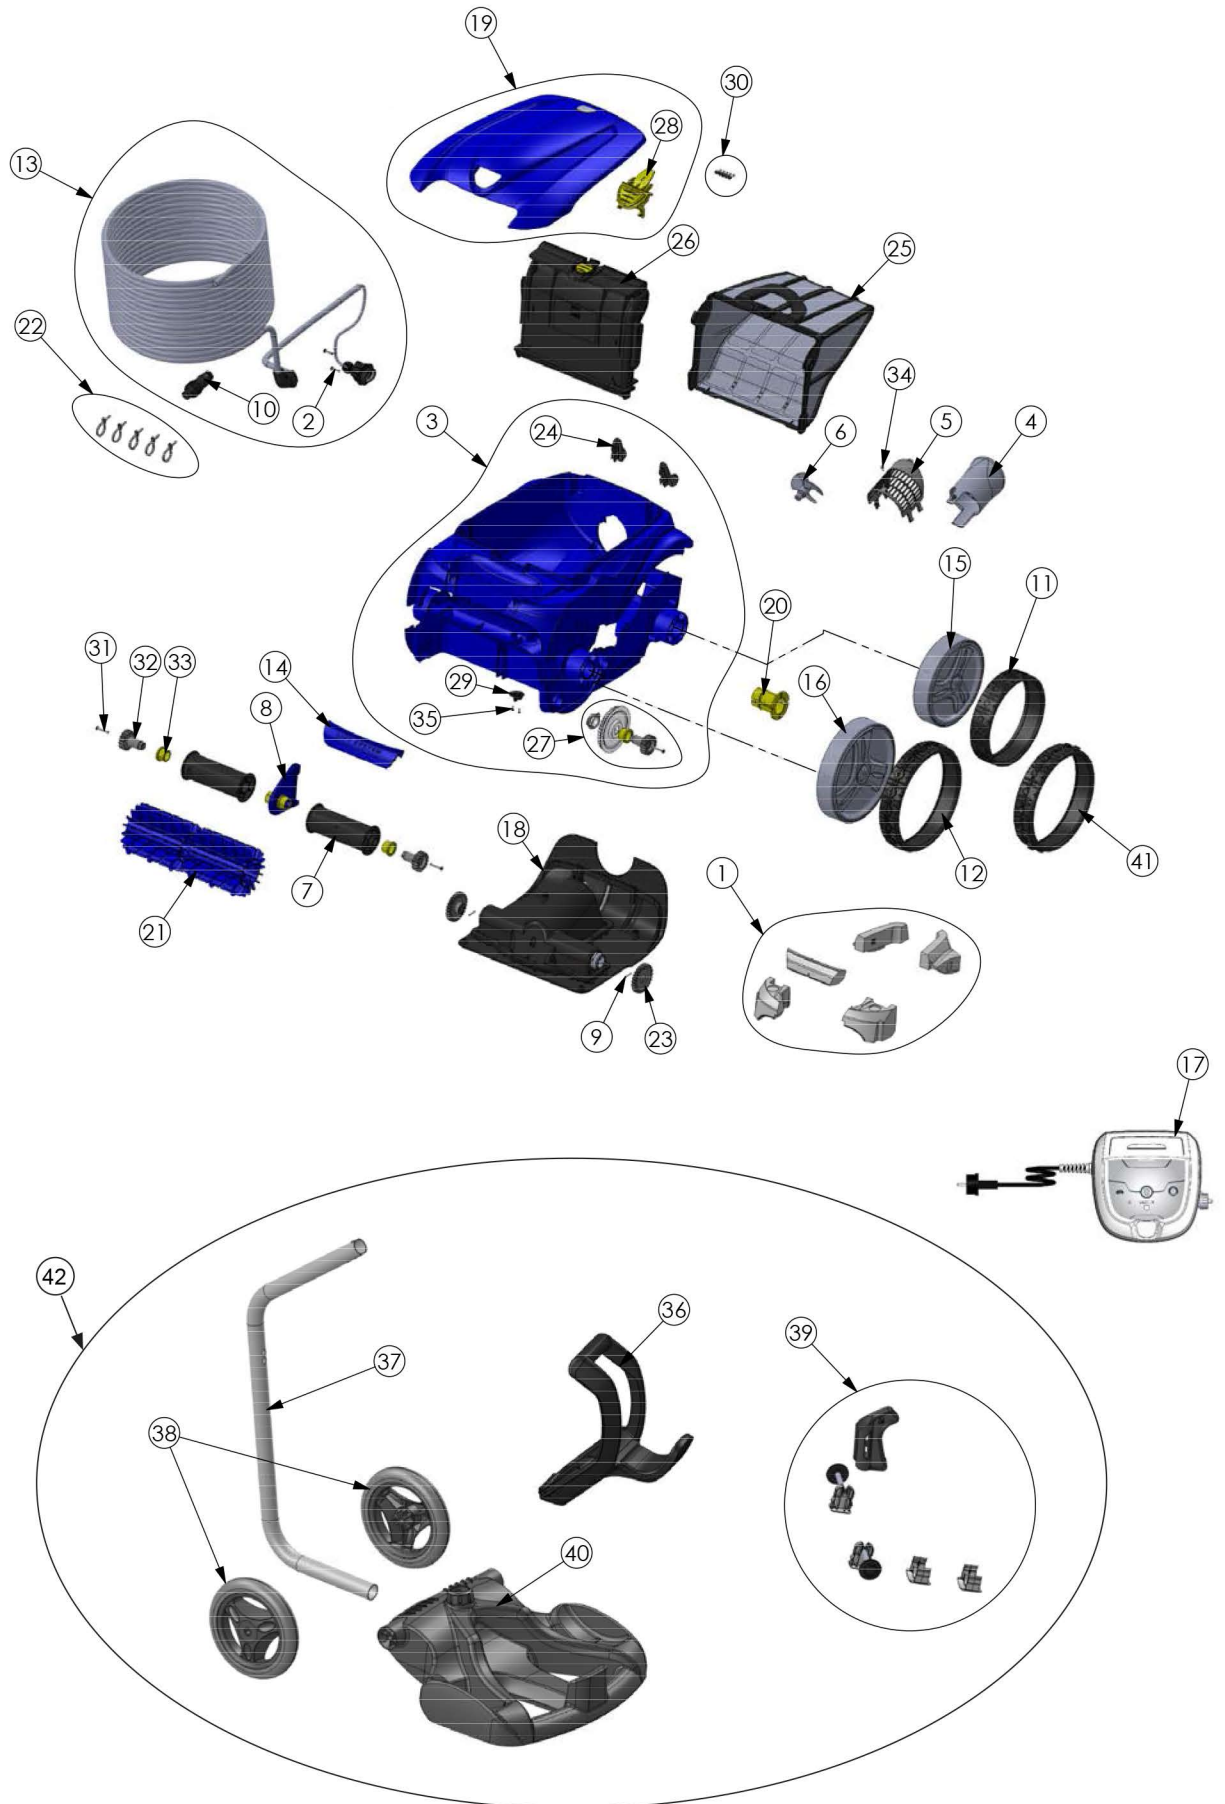

RV 4400

Repère	Désignation	Référence
1	Flotteur complet	R0539700
2	Vis 4*16 mm a4 (*5)	R0608500
3	Coque cplte 2wd ii bleue	R0589100
4	Guide flux	R0517500
5	Grille vortex	R0517600
6	Helice v	R0517000
7	Support brosse (*2)	R0517400
8	Pontet brosse bleu	R0518700
9	Goupille 3*16 mm (*5)	R0567800
10	Connecteur 4 pts	R0565600
11	Bandage arr noir zodiac	R0636300
12	Bandage gd noir zodiac	R0636201
13	Cable flottant 18m	R0516800
14	Poignee pms295 ls	R0636500
15	Jante petite r9022 zodiac	R0636100
16	Jante gde r9022 zodiac	R0636001
17	Coffret commande type 1v	R0636900
18	Bloc moteur type a	R0637800
19	Trappe bleue	R0544700
20	Palier roue zodiac	R0636700
21	Brosse type 1 pms295 zodiac (*2)	R0635900
22	Lien serrage cable flott (*5)	R0567900
23	Pignon 27 dents (*2)	R0518800
24	Bumper a roulette (*2)	R0518100
25	Filtre debris fin 100µ v	R0636600
26	Support filtre v	R0517700
27	Transmission	R0517200
28	Verrou trappe pms108	R0638700
29	Rampe	R0519000
30	Vis 4*12 mm (*5)	R0516700
31	Vis 4*25 mm (*5)	R0638900
32	Pignon 17 dents (*2)	R0639000
33	Palier exterieur (*2)	R0639100
34	Vis 2.9*9.5 Mm (*5)	R0639200
35	Vis 2.2*6,5 Mm (*5)	R0564500
36	Poignee chariot	R0565000
37	Tube chariot	R0565200
38	Roues chariot (*2)	R0565100
39	Pieces accessoire chariot	R0564900
40	Embase chariot	R0564800
41	Bandage avant tile zodiac	R0636400
42	Chariot complet	R0609100