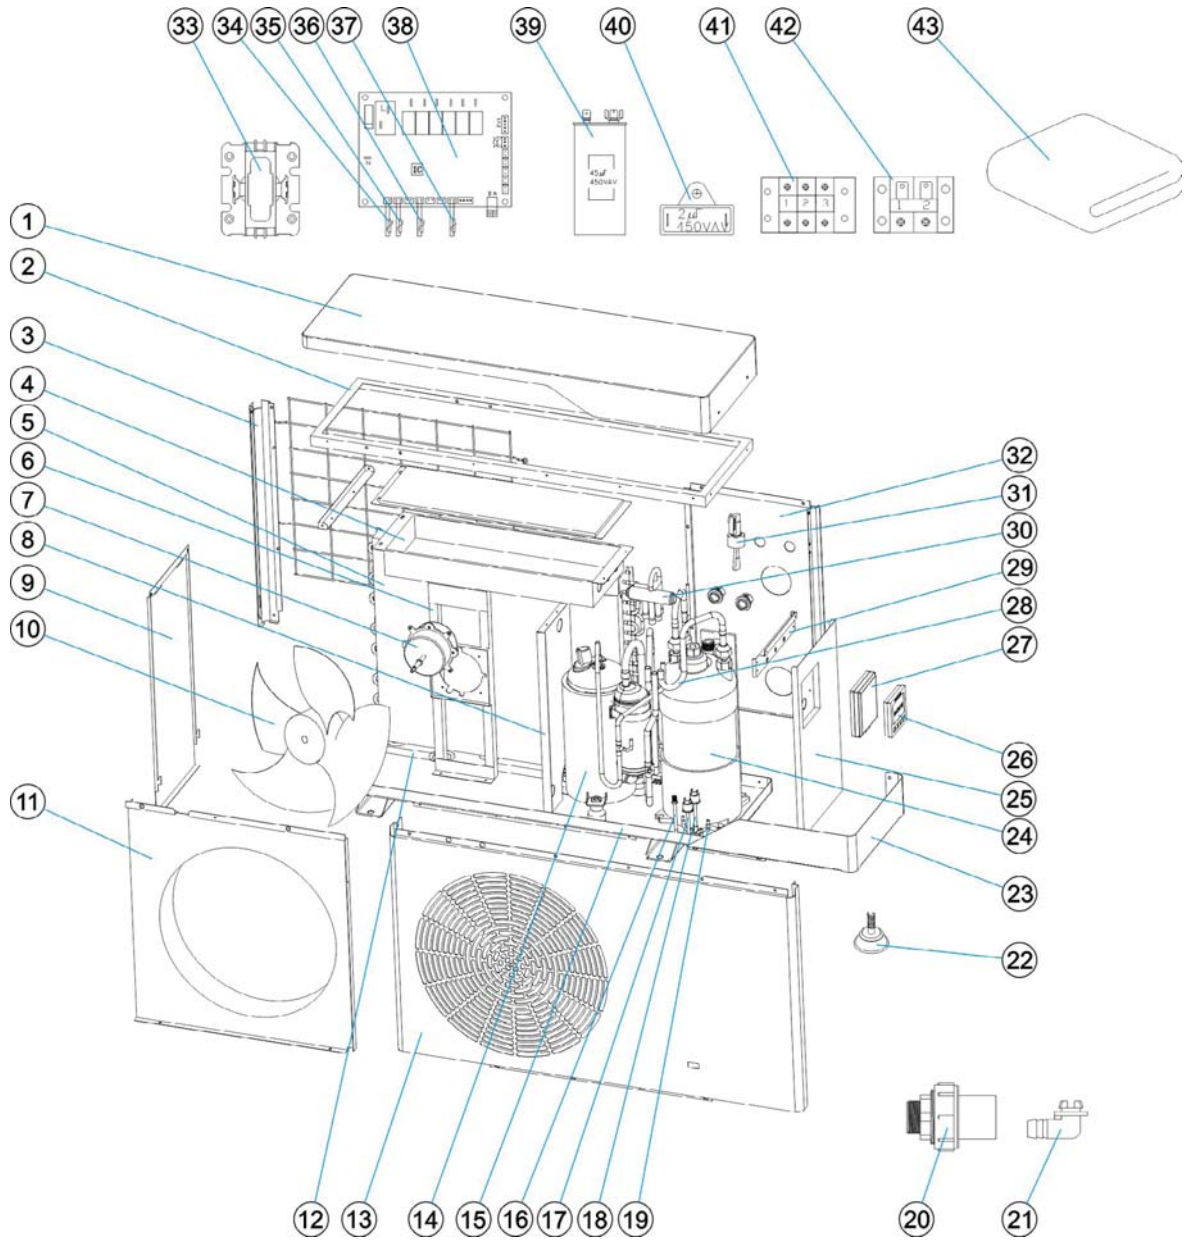

PM40 MD2 (WH000419)

Pièces Détachées

PM40 MD2 (WH000419)

Repère	Désignation	Référence
Pièces détachées électriques		
12	Cordon chauffant évaporateur	66069R0039
26	Contrôleur LCD	66069R0374
33	Relais compresseur (25A)	66070R0027
38	Carte principale	66069R0051
39	Condensateur compresseur (45µF)	66069R0059
40	Condensateur ventilateur (2µF)	66069R0025
Pièces détachées frigorifiques		
14	Compresseur	66069R0276
17	Pressostat HP	66069R0032
18		66069R0031
24	Echangeur titane	66070R0035
30	Vanne 4 voies	66070R0013
5	Évaporateur	66070R0029
16	Vanne de charge	66069R0022
Pièces détachées ventilation		
7	Moteur ventilateur	66070R0031
10	Hélice 3 pales	66070R0009
Pièces détachées mécanique		
1	Capot	66069R0268
9	Panneau gauche	66069R0271
13	Panneau avant	66069R0274
23	Enjoliveur base	66069R0282
32	Panneau arrière	66069R0280
25	Panneau droit	66069R0278
11	Panneau carter ventilateur	66069R0275
Sondes		
31	Détecteur de débit	66069R0030
34	Sonde de température eau (entrée)	66069R0054
35	Sonde de température eau (sortie)	66069R0055
36	Sonde de température ambiante	66069R0057
37	Sonde de température évaporateur	66069R0056
Accessoires		
21	Coude d'évacuation des condensats	66069R0042
22	Pieds anti-vibratiles (4 pièces avec fixations)	66069R0102
43	Housse d'hivernage	ACXXPR1002
27	Boîtier de protection contrôleur (noir)	66069R0262
20	Raccord hydraulique (D50, 1 pièce, avec joints)	66069R0041