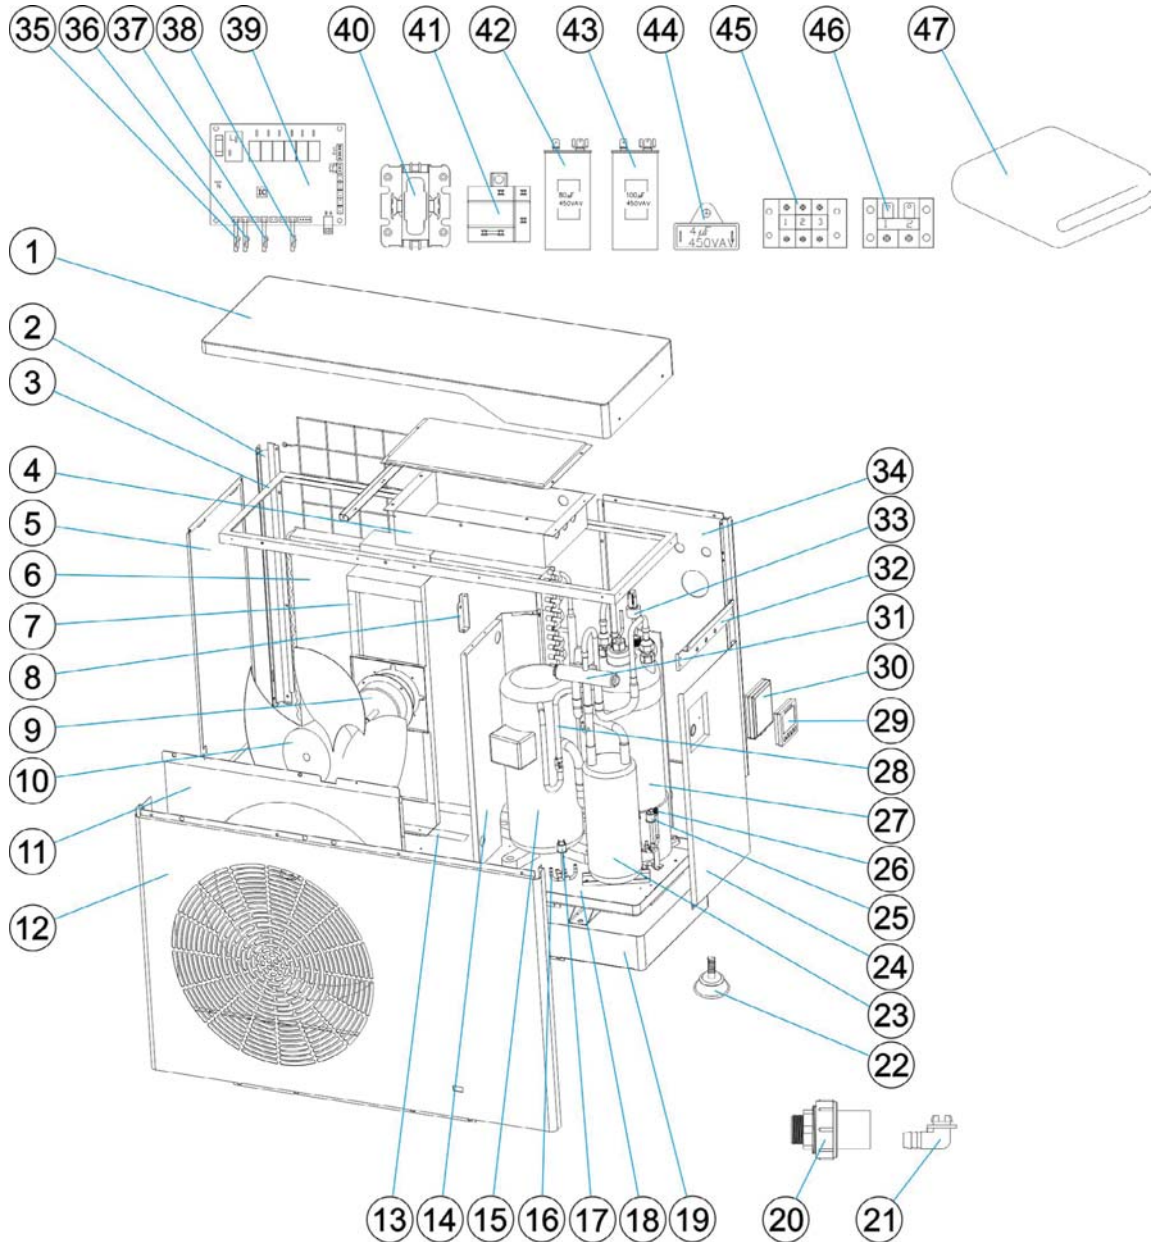

PM40 MD7 (WH000488)

Pièces Détachées

PM40 MD7 (WH000488)

Repère	Désignation	Référence
Pièces détachées électriques		
13	Cordon chauffant évaporateur	66069R0039
39	Carte principale	66069R0051
42	Condensateur compresseur (90µF)	66069R0403
29	Contrôleur LCD	66069R0374
40	Relais compresseur (25A)	66070R0027
43	Condensateur de démarrage (100µF)	66069R0329
41	Relais condensateur de démarrage	66069R0328
44	Condensateur ventilateur (6µF)	66073R0025
Pièces détachées frigorifiques		
6	Évaporateur	66073R0030
17	Pressostat HP	66069R0031
23	Bouteille anti-coup de liquide	66073R0043
26	Vanne de charge	66069R0022
31	Vanne 4 voies	66069R0331
25	Pressostat HP	66069R0032
15	Compresseur	66069R0376
27	Echangeur titane	66073R0034
Pièces détachées ventilation		
9	Moteur ventilateur	66073R0031
10	Hélice 3 pales	66073R0009
Pièces détachées mécanique		
1	Capot	66069R0302
12	Panneau avant	66069R0321
24	Panneau droit	66069R0312
34	Panneau arrière	66069R0314
5	Panneau gauche	66069R0305
11	Panneau carter ventilateur	66069R0322
19	Enjoliveur base	66069R0317
Sondes		
33	Détecteur de débit	66069R0030
35	Sonde de température eau (entrée)	66069R0054
36	Sonde de température eau (sortie)	66069R0055
37	Sonde de température ambiante	66069R0057
38	Sonde de température évaporateur	66069R0056
Accessoires		
21	Coude d'évacuation des condensats	66069R0042
22	Pieds anti-vibratiles (4 pièces avec fixations)	66069R0102
30	Boîtier de protection contrôleur (noir)	66069R0262
20	Raccord hydraulique (D50, 1 pièce, avec joints)	66069R0041
47	Housse d'hivernage	ACXXPR1004