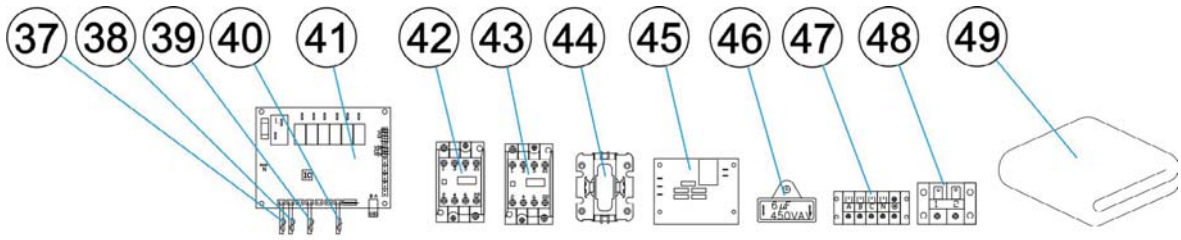

PM40 TD12 R410A (WH000427)

Pièces Détachées

PM40 TD12 R410A (WH000427)

Repère	Désignation	Référence
Pièces détachées électriques		
13	Cordon chauffant évaporateur	66069R0039
42	Relais compresseur (9A)	66069R0368
29	Contrôleur LCD	66069R0374
43	Relais compresseur (18A, 3P)	66073R0038
41	Carte principale	66069R0051
44	Relais compresseur (25A)	66070R0027
46	Condensateur ventilateur (6µF)	66073R0025
45	Carte protection de phases	66073R0037
Pièces détachées frigorifiques		
17	Pressostat HP	66069R0031
24	Bouteille anti-coup de liquide	66073R0043
26	Vanne de charge	66069R0022
31	Vanne 4 voies	66073R0013
25	Pressostat HP	66069R0032
5	Évaporateur	66075R0004
15	Compresseur	66075R0012
27	Echangeur titane	66069R0364
Pièces détachées ventilation		
9	Moteur ventilateur	66073R0008
10	Hélice 3 pales	66073R0009
Pièces détachées mécanique		
1	Capot	66069R0355
6	Panneau gauche	66069R0358
12	Panneau avant	66069R0361
23	Panneau droit	66069R0365
35	Panneau arrière	66069R0367
11	Panneau carter ventilateur	66069R0362
19	Enjoliveur base	66069R0349
Sondes		
34	Détecteur de débit	66069R0030
37	Sonde de température eau (entrée)	66069R0054
38	Sonde de température eau (sortie)	66069R0055
39	Sonde de température ambiante	66069R0057
40	Sonde de température évaporateur	66069R0347
Accessoires		
21	Coude d'évacuation des condensats	66069R0042
22	Pieds anti-vibratiles (4 pièces avec fixations)	66069R0102
30	Boîtier de protection contrôleur (noir)	66069R0262
20	Raccord hydraulique (D50, 1 pièce, avec joints)	66069R0041
49	Housse d'hivernage	ACXXPR1006