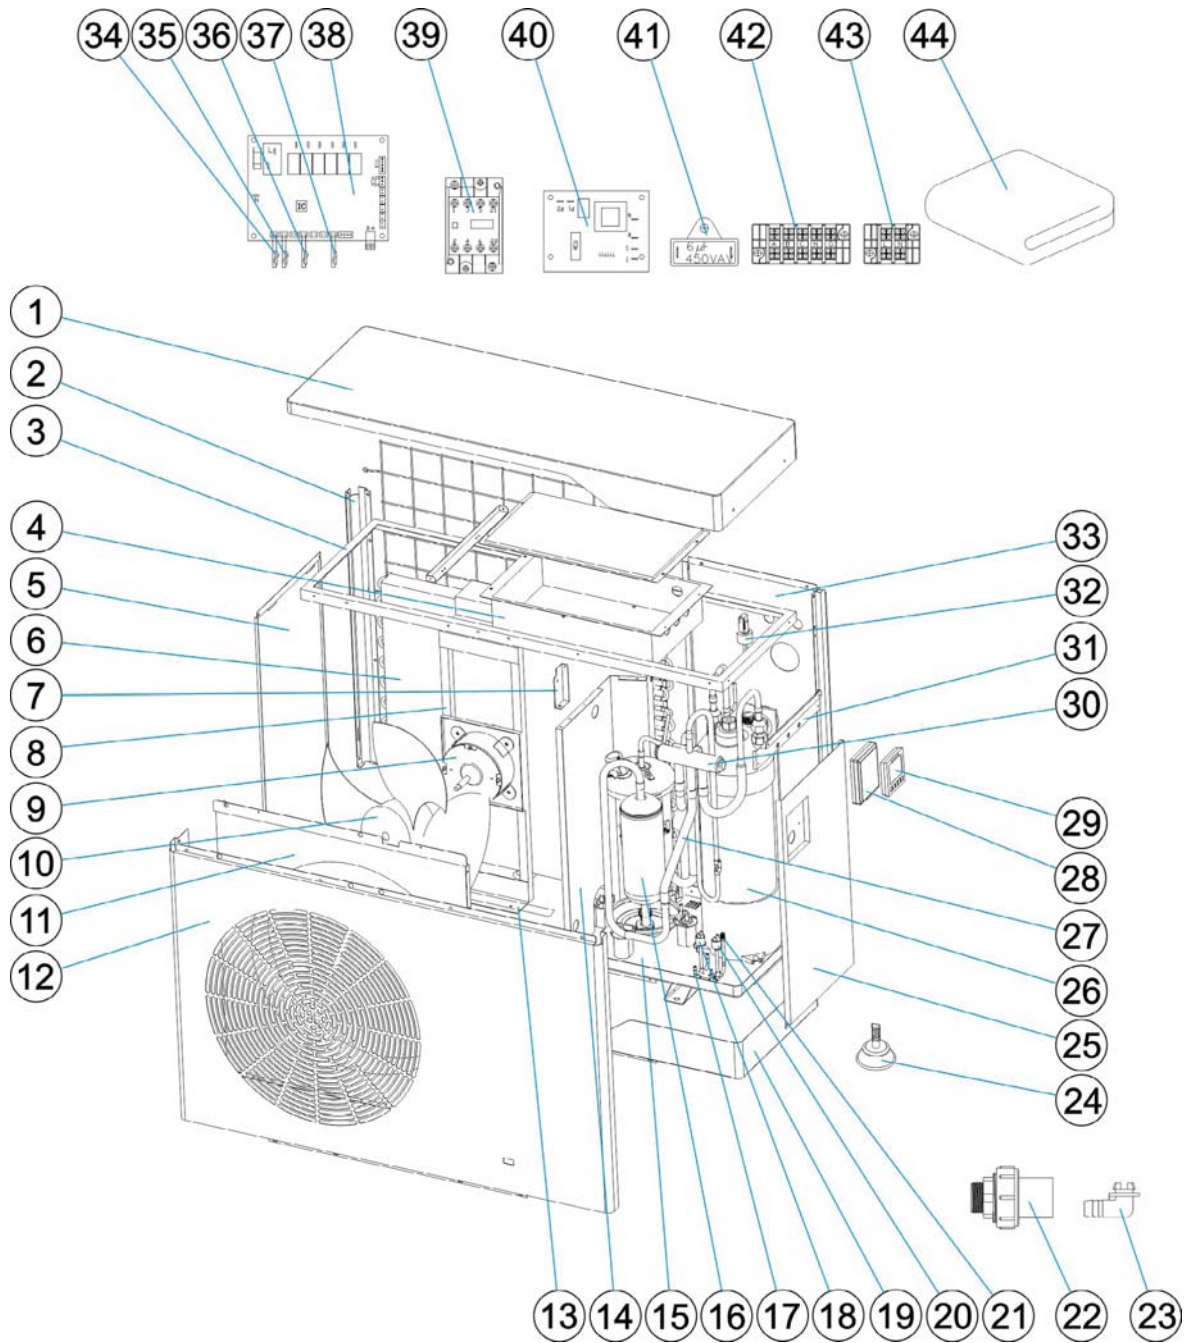

PM40 TD7 (WH000423)

Pièces Détachées

PM40 TD7 (WH000423)

Repère	Désignation	Référence
Pièces détachées électriques		
13	Cordon chauffant évaporateur	66069R0039
38	Carte principale	66069R0051
39	Relais compresseur (12A)	66069R0354
29	Contrôleur LCD	66069R0374
40	Carte protection de phases	66073R0037
41	Condensateur ventilateur (6µF)	66073R0025
Pièces détachées frigorifiques		
6	Évaporateur	66073R0030
18	Pressostat HP	66069R0031
21	Vanne de charge	66069R0022
26	Echangeur titane	66073R0034
30	Vanne 4 voies	66069R0331
16	Compresseur	66073R0032
20	Pressostat HP	66069R0032
Pièces détachées ventilation		
9	Moteur ventilateur	66073R0031
10	Hélice 3 pales	66073R0009
Pièces détachées mécanique		
1	Capot	66069R0302
12	Panneau avant	66069R0321
33	Panneau arrière	66069R0314
25	Panneau droit	66069R0312
5	Panneau gauche	66069R0305
11	Panneau carter ventilateur	66069R0322
19	Enjoliveur base	66069R0317
Sondes		
32	Détecteur de débit	66069R0030
34	Sonde de température eau (entrée)	66069R0054
35	Sonde de température eau (sortie)	66069R0055
36	Sonde de température ambiante	66069R0057
37	Sonde de température évaporateur	66069R0056
Accessoires		
22	Raccord hydraulique (D50, 1 pièce, avec joints)	66069R0041
23	Coude d'évacuation des condensats	66069R0042
24	Pieds anti-vibratiles (4 pièces avec fixations)	66069R0102
28	Boîtier de protection contrôleur (noir)	66069R0262
44	Housse d'hivernage	ACXXPR1004