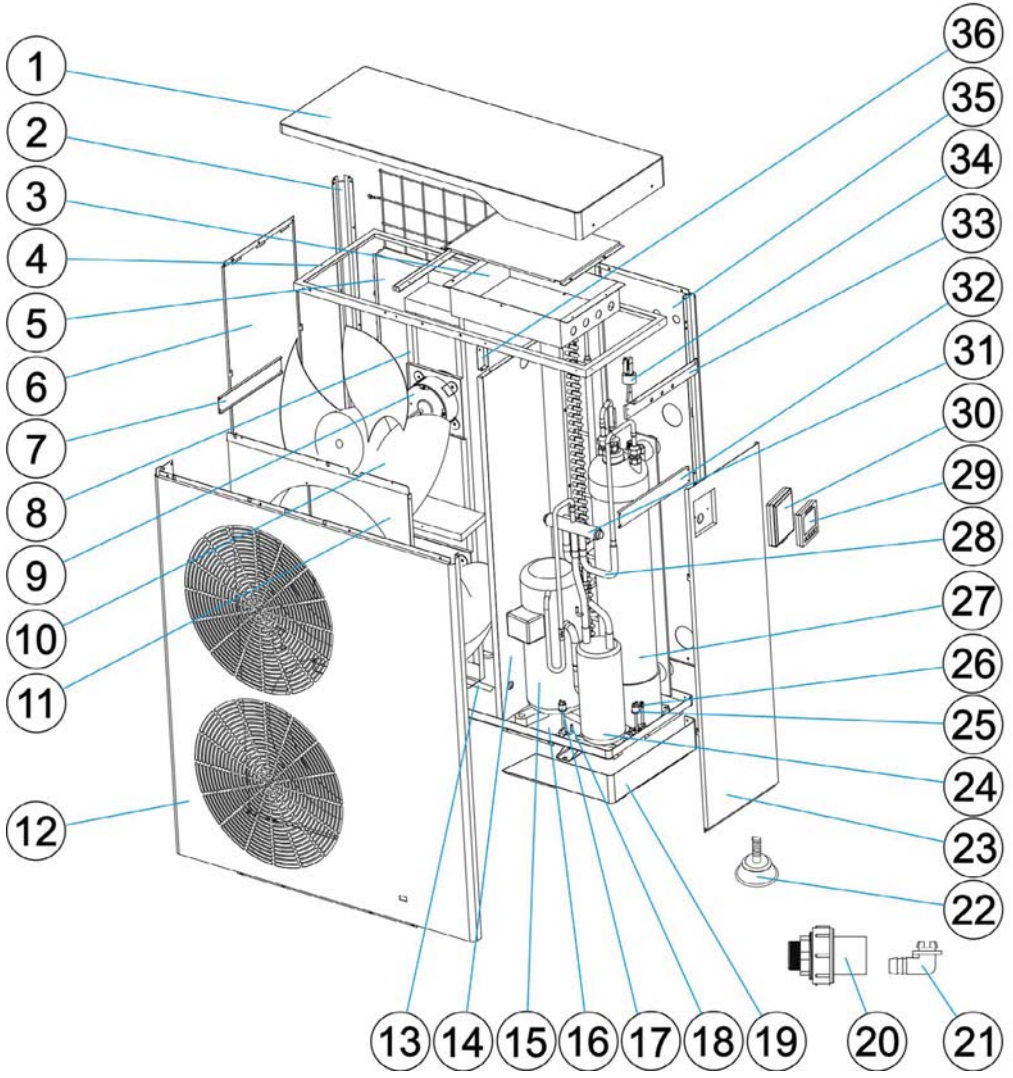

PM40 TD12 (WH000489)

Pièces Détachées

PM40 TD12 (WH000489)

Repère	Désignation	Référence
Pièces détachées électriques		
13	Cordon chauffant évaporateur	66069R0039
42	Relais compresseur (9A)	66069R0368
29	Contrôleur LCD	66069R0374
43	Relais compresseur (18A, 3P)	66073R0038
41	Carte principale	66069R0051
44	Relais compresseur (25A)	66070R0027
46	Condensateur ventilateur (6µF)	66073R0025
45	Carte protection de phases	66073R0037
Pièces détachées frigorifiques		
17	Pressostat HP	66069R0031
24	Bouteille anti-coup de liquide	66073R0043
26	Vanne de charge	66069R0022
31	Vanne 4 voies	66073R0013
25	Pressostat HP	66069R0032
5	Évaporateur	66069R0377
15	Compresseur	66069R0375
27	Echangeur titane	66069R0364
Pièces détachées ventilation		
9	Moteur ventilateur	66073R0031
10	Hélice 3 pales	66073R0009
Pièces détachées mécanique		
1	Capot	66069R0355
6	Panneau gauche	66069R0358
12	Panneau avant	66069R0361
23	Panneau droit	66069R0365
35	Panneau arrière	66069R0367
11	Panneau carter ventilateur	66069R0362
19	Enjoliveur base	66069R0349
Sondes		
34	Détecteur de débit	66069R0030
37	Sonde de température eau (entrée)	66069R0054
38	Sonde de température eau (sortie)	66069R0055
39	Sonde de température ambiante	66069R0057
40	Sonde de température évaporateur	66069R0347
Accessoires		
21	Coude d'évacuation des condensats	66069R0042
22	Pieds anti-vibratiles (4 pièces avec fixations)	66069R0102
30	Boîtier de protection contrôleur (noir)	66069R0262
20	Raccord hydraulique (D50, 1 pièce, avec joints)	66069R0041
49	Housse d'hivernage	ACXXPR1006