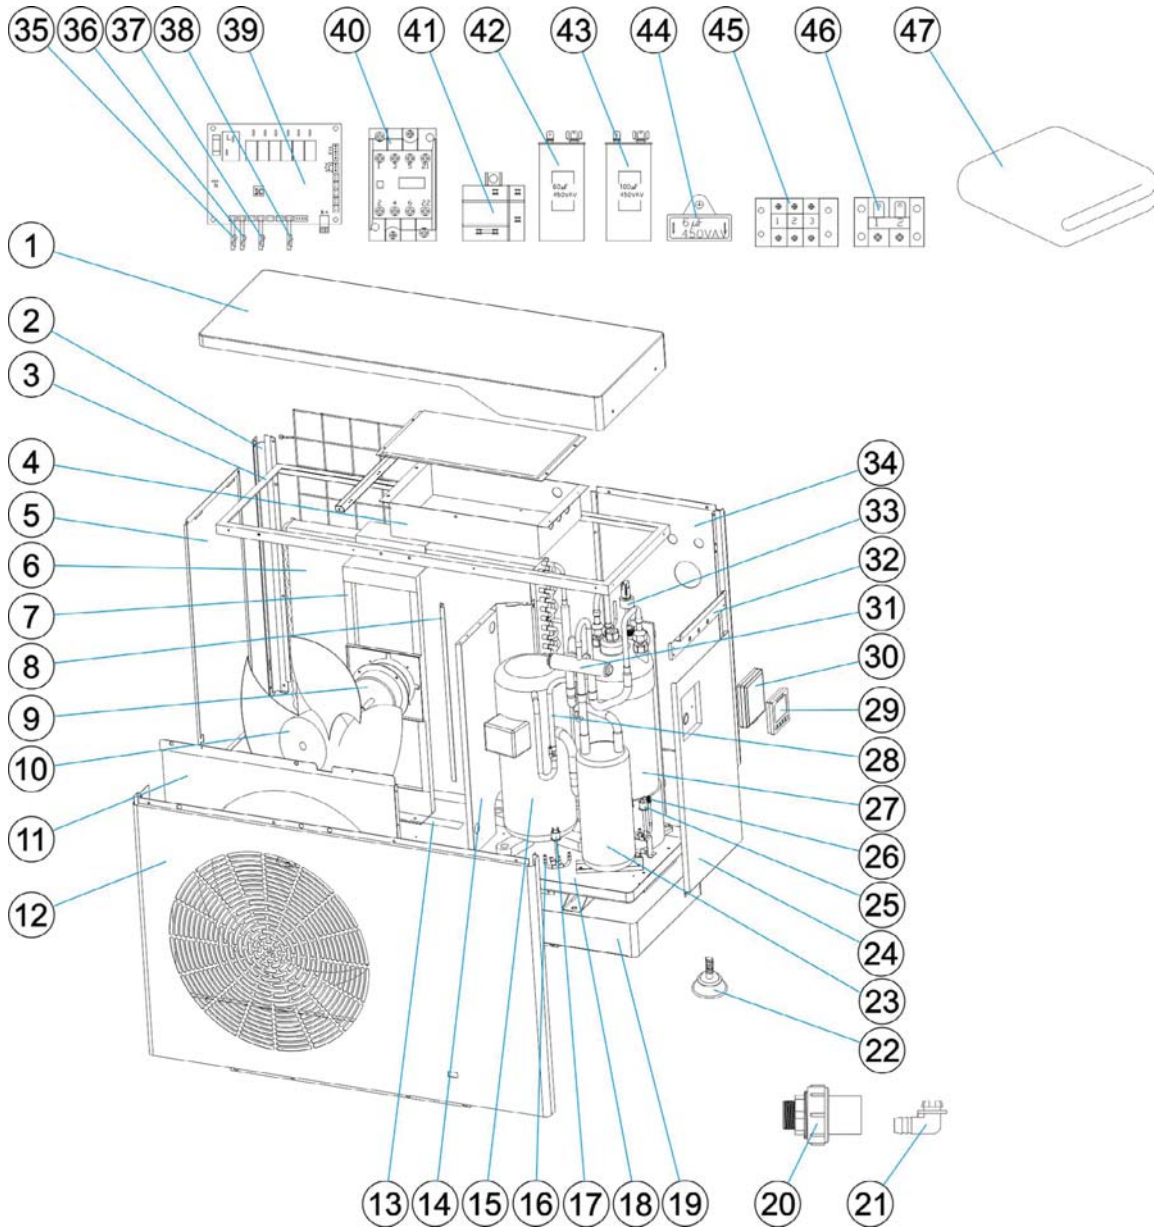

PM40 MD8 (WH000426)

Pièces Détachées

PM40 MD8 (WH000426)

Repère	Désignation	Référence
Pièces détachées électriques		
13	Cordon chauffant évaporateur	66069R0039
39	Carte principale	66069R0051
42	Condensateur compresseur (60µF)	66071R0032
29	Contrôleur LCD	66069R0374
40	Relais compresseur (45A)	66082R0027
43	Condensateur de démarrage (100µF)	66069R0329
41	Relais condensateur de démarrage	66069R0328
44	Condensateur ventilateur (6µF)	66073R0025
Pièces détachées frigorifiques		
6	Évaporateur	66074R0004
17	Pressostat HP	66069R0031
23	Bouteille anti-coup de liquide	66073R0043
26	Vanne de charge	66069R0022
31	Vanne 4 voies	66073R0013
25	Pressostat HP	66069R0032
15	Compresseur	66082R0012
27	Echangeur titane	66074R0041
Pièces détachées ventilation		
9	Moteur ventilateur	66074R0008
10	Hélice 3 pales	66074R0009
Pièces détachées mécanique		
1	Capot	66069R0334
12	Panneau avant	66069R0340
24	Panneau droit	66069R0344
34	Panneau arrière	66069R0346
5	Panneau gauche	66069R0337
11	Panneau carter ventilateur	66069R0341
19	Enjoliveur base	66069R0349
Sondes		
33	Détecteur de débit	66069R0030
35	Sonde de température eau (entrée)	66069R0054
36	Sonde de température eau (sortie)	66069R0055
37	Sonde de température ambiante	66069R0057
38	Sonde de température évaporateur	66069R0347
Accessoires		
21	Coude d'évacuation des condensats	66069R0042
22	Pieds anti-vibratiles (4 pièces avec fixations)	66069R0102
30	Boîtier de protection contrôleur (noir)	66069R0262
20	Raccord hydraulique (D50, 1 pièce, avec joints)	66069R0041
47	Housse d'hivernage	ACXXPR1005