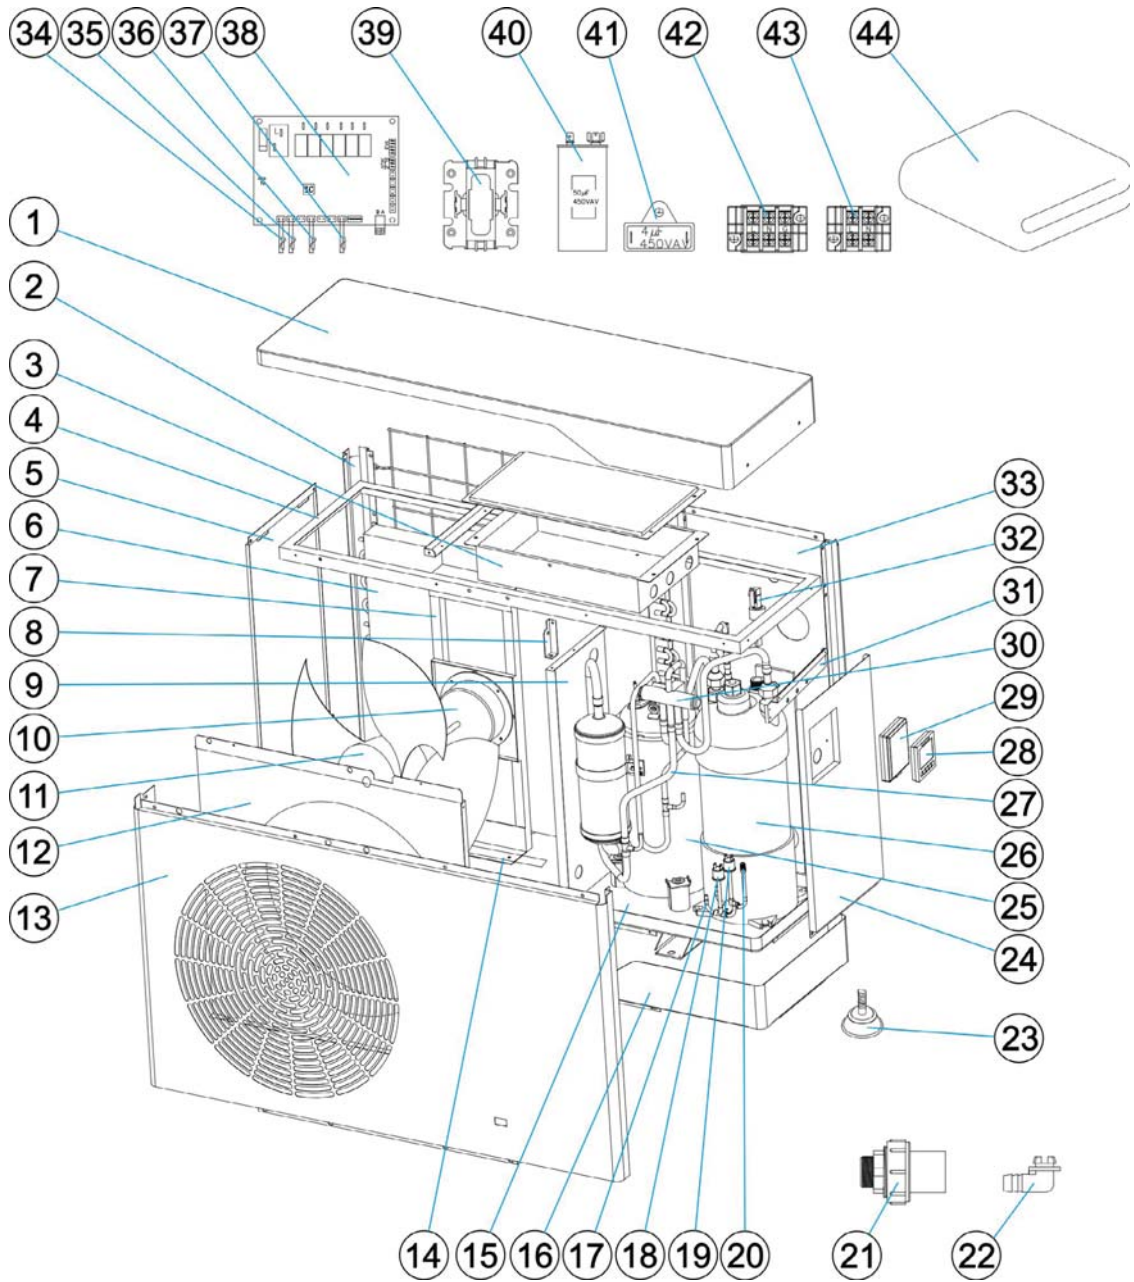

PM40 MD4 (WH000421)

Pièces Détachées

PM40 MD4 (WH000421)

Repère	Désignation	Référence
Pièces détachées électriques		
14	Cordon chauffant évaporateur	66069R0039
28	Contrôleur LCD	66069R0374
38	Carte principale	66069R0051
39	Relais compresseur (25A)	66070R0027
40	Condensateur compresseur (50μF)	66071R0033
41	Condensateur ventilateur (4μF)	66071R0025
Pièces détachées frigorifiques		
6	Évaporateur	66072R0005
18	Pressostat HP	66069R0031
26	Echangeur titane	66072R0008
30	Vanne 4 voies	66070R0013
25	Compresseur	66069R0295
19	Pressostat HP	66069R0032
20	Vanne de charge	66069R0022
Pièces détachées ventilation		
10	Moteur ventilateur	66071R0028
11	Hélice 3 pales	66071R0009
Pièces détachées mécanique		
1	Capot	66069R0284
12	Panneau carter ventilateur	66069R0291
13	Panneau avant	66069R0290
24	Panneau droit	66069R0293
33	Panneau arrière	66069R0294
5	Panneau gauche	66069R0287
16	Enjoliveur base	66069R0300
Sondes		
32	Détecteur de débit	66069R0030
34	Sonde de température eau (entrée)	66069R0054
35	Sonde de température eau (sortie)	66069R0055
36	Sonde de température ambiante	66069R0057
37	Sonde de température évaporateur	66069R0056
Accessoires		
21	Raccord hydraulique (D50, 1 pièce, avec joints)	66069R0041
22	Coude d'évacuation des condensats	66069R0042
23	Pieds anti-vibratiles (4 pièces avec fixations)	66069R0102
29	Boîtier de protection contrôleur (noir)	66069R0262
44	Housse d'hivernage	ACXXPR1003