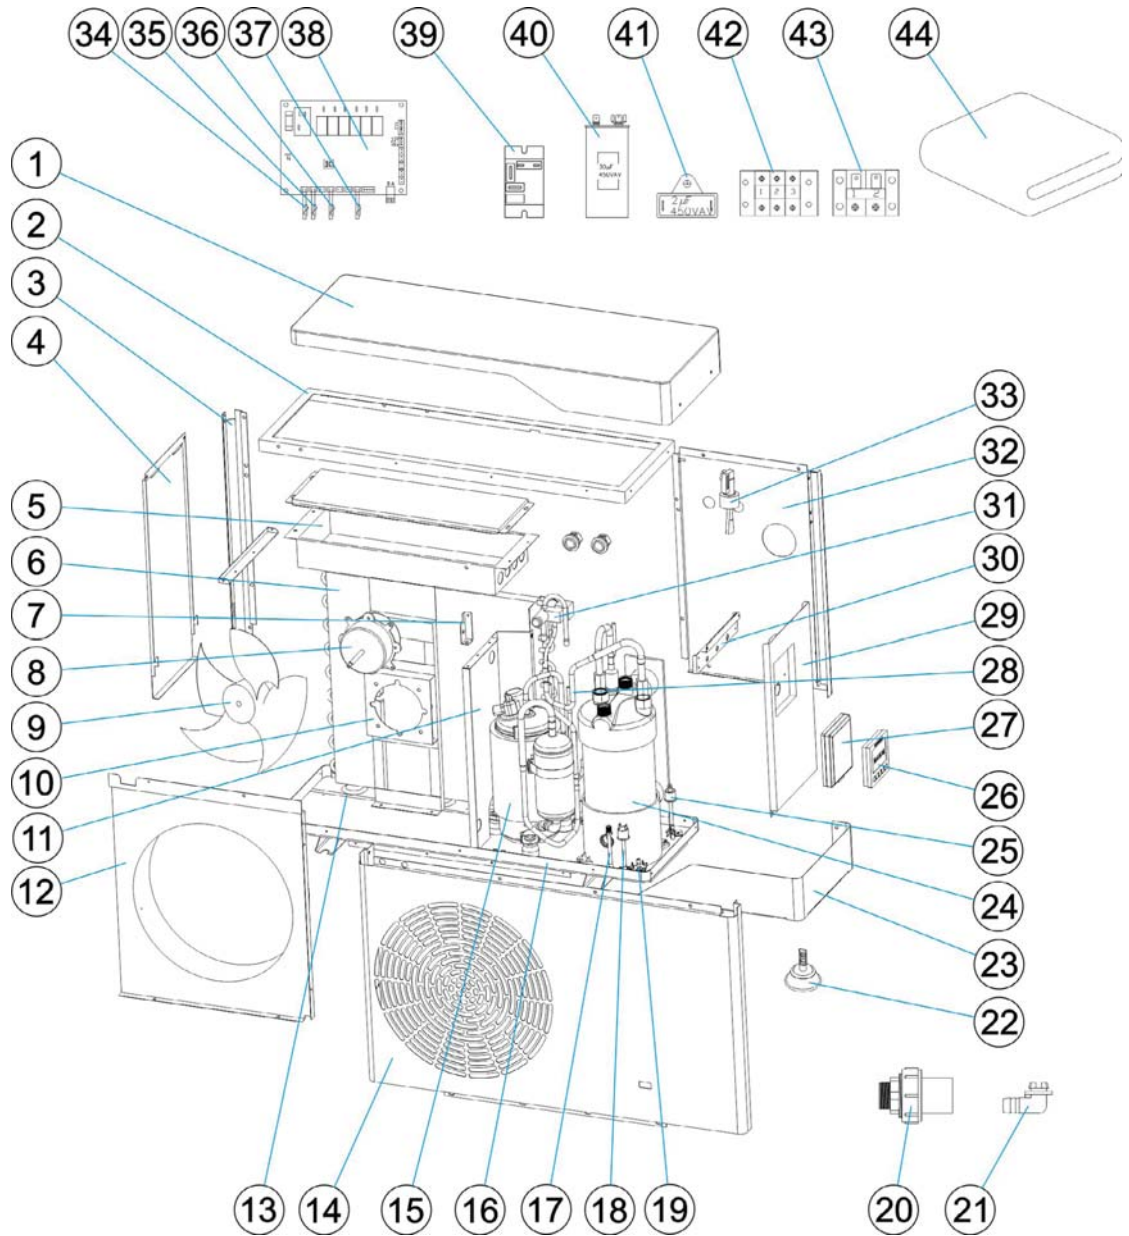

PM40 MD1 (WH000418)

Pièces Détachées

PM40 MD1 (WH000418)

Repère	Désignation	Référence
Pièces détachées électriques		
13	Cordon chauffant évaporateur	66069R0039
26	Contrôleur LCD	66069R0374
38	Carte principale	66069R0051
39	Relais compresseur	66069R0027
40	Condensateur compresseur (30 μ F)	66069R0261
41	Condensateur ventilateur (2 μ F)	66069R0025
Pièces détachées frigorifiques		
6	Évaporateur	66069R0044
17	Vanne de charge	66069R0022
18	Pressostat HP	66069R0032
24	Echangeur titane	66069R0047
31	Vanne 4 voies	66069R0013
25	Pressostat HP	66069R0031
15	Compresseur	66069R0046
Pièces détachées ventilation		
8	Moteur ventilateur	66069R0045
9	Hélice 3 pales	66069R0009
Pièces détachées mécanique		
1	Capot	66069R0250
4	Panneau gauche	66069R0253
12	Panneau carter ventilateur	66069R0257
14	Panneau avant	66069R0256
23	Enjoliveur base	66069R0266
32	Panneau arrière	66069R0260
29	Panneau droit	66069R0259
Sondes		
33	Détecteur de débit	66069R0030
34	Sonde de température eau (entrée)	66069R0054
35	Sonde de température eau (sortie)	66069R0055
36	Sonde de température ambiante	66069R0057
37	Sonde de température évaporateur	66069R0056
Accessoires		
21	Coude d'évacuation des condensats	66069R0042
22	Pieds anti-vibratiles (4 pièces avec fixations)	66069R0102
44	Housse d'hivernage	ACXXPR1001
27	Boîtier de protection contrôleur (noir)	66069R0262
20	Raccord hydraulique (D50, 1 pièce, avec joints)	66069R0041