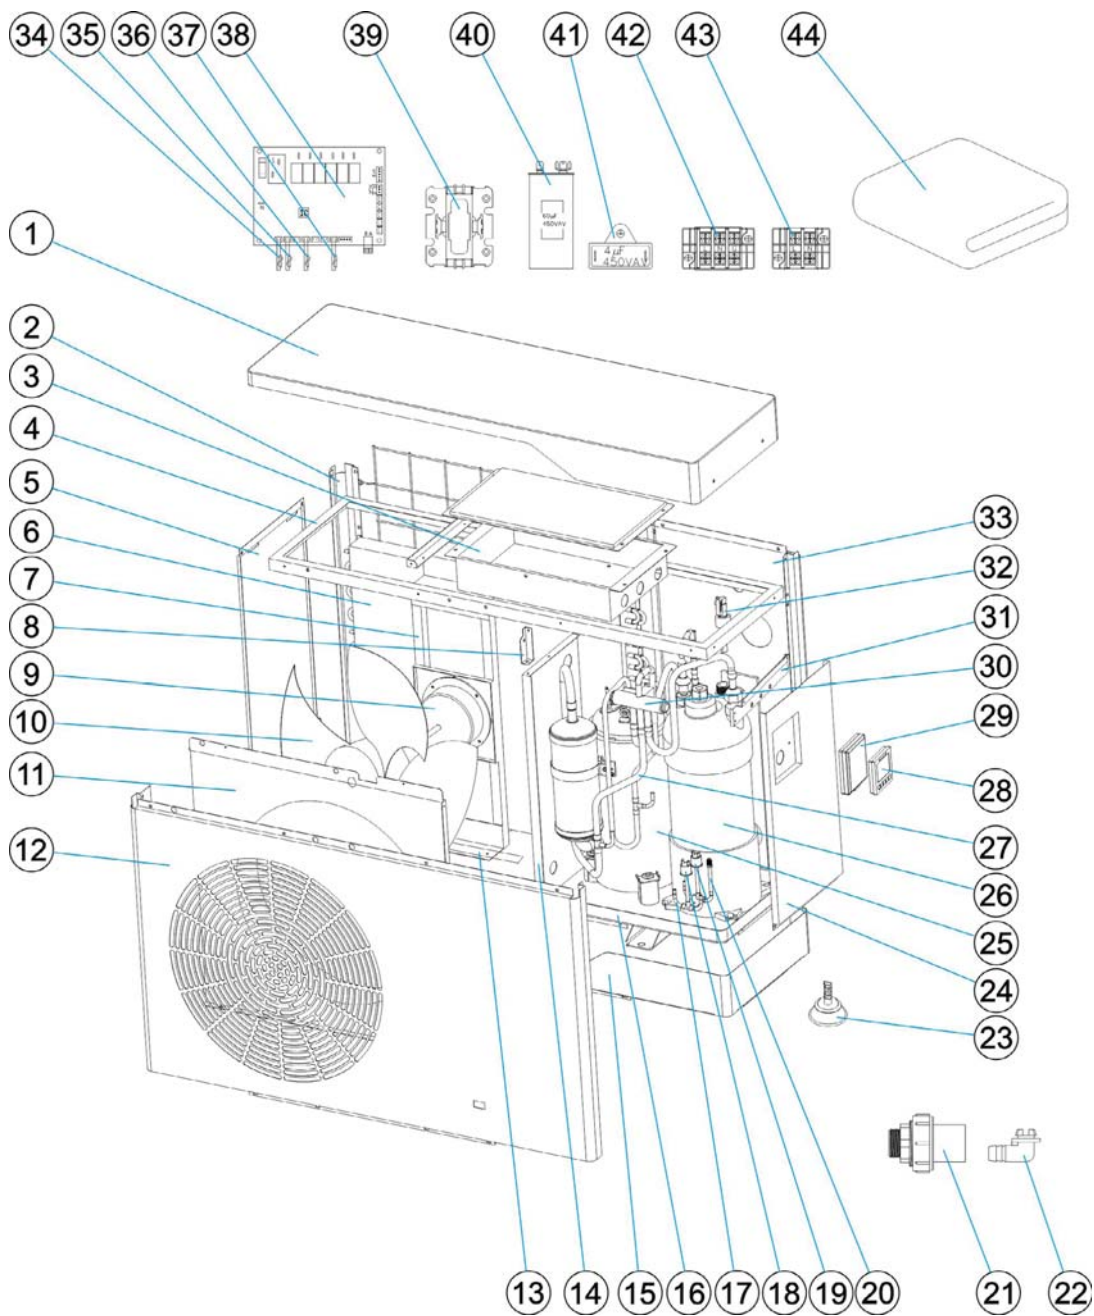

PM40 MD3 (WH000420)

Pièces Détachées

PM40 MD3 (WH000420)

Repère	Désignation	Référence
Pièces détachées électriques		
13	Cordon chauffant évaporateur	66069R0039
28	Contrôleur LCD	66069R0374
38	Carte principale	66069R0051
39	Relais compresseur (25A)	66070R0027
40	Condensateur compresseur (60µF)	66071R0032
41	Condensateur ventilateur (4µF)	66071R0025
Pièces détachées frigorifiques		
6	Évaporateur	66071R0027
18	Pressostat HP	66069R0031
26	Echangeur titane	66071R0030
30	Vanne 4 voies	66070R0013
25	Compresseur	66071R0029
19	Pressostat HP	66069R0032
20	Vanne de charge	66069R0022
Pièces détachées ventilation		
9	Moteur ventilateur	66071R0028
10	Hélice 3 pales	66071R0009
Pièces détachées mécanique		
1	Capot	66069R0284
12	Panneau avant	66069R0290
24	Panneau droit	66069R0293
33	Panneau arrière	66069R0294
5	Panneau gauche	66069R0287
11	Panneau carter ventilateur	66069R0291
15	Enjoliveur base	66069R0300
Sondes		
32	Détecteur de débit	66069R0030
34	Sonde de température eau (entrée)	66069R0054
35	Sonde de température eau (sortie)	66069R0055
36	Sonde de température ambiante	66069R0057
37	Sonde de température évaporateur	66069R0056
Accessoires		
21	Raccord hydraulique (D50, 1 pièce, avec joints)	66069R0041
22	Coude d'évacuation des condensats	66069R0042
23	Pieds anti-vibratiles (4 pièces avec fixations)	66069R0102
29	Boîtier de protection contrôleur (noir)	66069R0262
44	Housse d'hivernage	ACXXPR1003