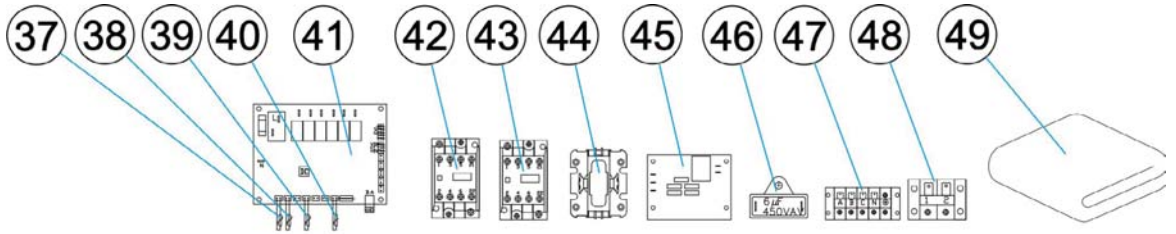

PM40 TD12 (WH000489)

Pièces Détachées

PM40 TD12 (WH000489)

Repère	Désignation	Référence
Pièces détachées électriques		
13	Cordon chauffant évaporateur	66069R0039
42	Relais compresseur (9A)	66069R0368
29	Contrôleur LCD	66069R0374
43	Relais compresseur (18A, 3P)	66073R0038
41	Carte principale	66069R0051
44	Relais compresseur (25A)	66070R0027
46	Condensateur ventilateur (6µF)	66073R0025
45	Carte protection de phases	66073R0037
Pièces détachées frigorifiques		
17	Pressostat HP	66069R0031
24	Bouteille anti-coup de liquide	66073R0043
26	Vanne de charge	66069R0022
31	Vanne 4 voies	66073R0013
25	Pressostat HP	66069R0032
5	Évaporateur	66069R0377
15	Compresseur	66069R0375
27	Echangeur titane	66069R0364
Pièces détachées ventilation		
9	Moteur ventilateur	66073R0031
10	Hélice 3 pales	66073R0009
Pièces détachées mécanique		
1	Capot	66069R0355
6	Panneau gauche	66069R0358
12	Panneau avant	66069R0361
23	Panneau droit	66069R0365
35	Panneau arrière	66069R0367
11	Panneau carter ventilateur	66069R0362
19	Enjoliveur base	66069R0349
Sondes		
34	Détecteur de débit	66069R0030
37	Sonde de température eau (entrée)	66069R0054
38	Sonde de température eau (sortie)	66069R0055
39	Sonde de température ambiante	66069R0057
40	Sonde de température évaporateur	66069R0347
Accessoires		
21	Coude d'évacuation des condensats	66069R0042
22	Pieds anti-vibratiles (4 pièces avec fixations)	66069R0102
30	Boîtier de protection contrôleur (noir)	66069R0262
20	Raccord hydraulique (D50, 1 pièce, avec joints)	66069R0041
49	Housse d'hivernage	ACXXPR1006