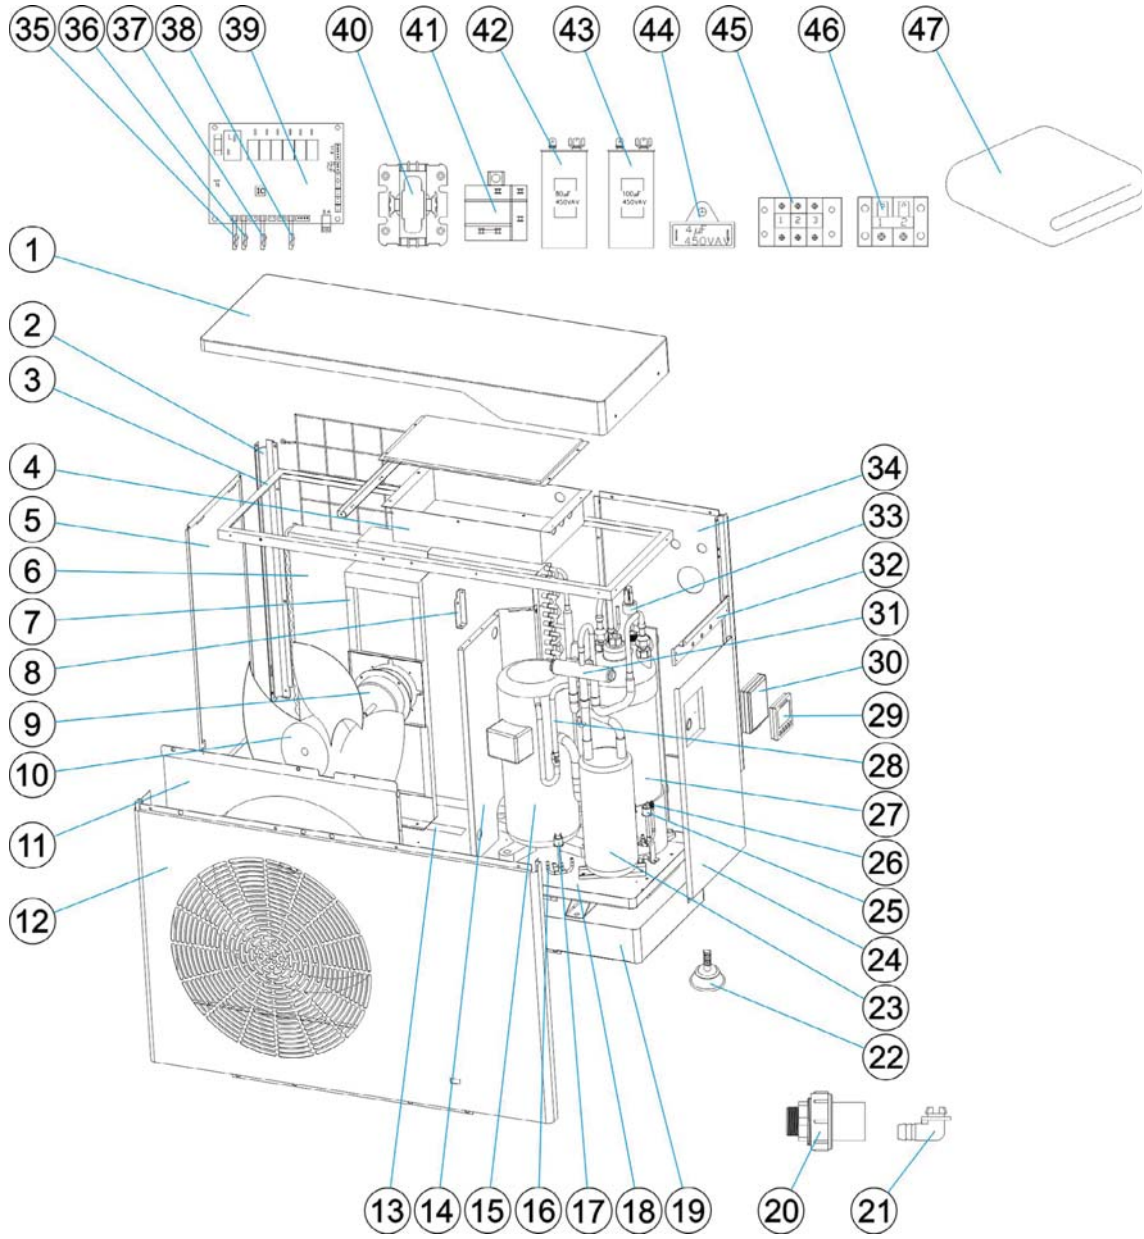

PM40 MD7 R410A (WH000424)

Pièces Détachées

PM40 MD7 R410A (WH000424)

Repère	Désignation	Référence
Pièces détachées électriques		
13	Cordon chauffant évaporateur	66069R0039
39	Carte principale	66069R0051
42	Condensateur compresseur (80µF)	66069R0325
29	Contrôleur LCD	66069R0374
40	Relais compresseur (25A)	66070R0027
43	Condensateur de démarrage (100µF)	66069R0329
41	Relais condensateur de démarrage	66069R0328
44	Condensateur ventilateur (6µF)	66073R0025
Pièces détachées frigorifiques		
6	Évaporateur	66073R0004
17	Pressostat HP	66069R0031
23	Bouteille anti-coup de liquide	66073R0043
26	Vanne de charge	66069R0022
31	Vanne 4 voies	66073R0013
25	Pressostat HP	66069R0032
15	Compresseur	66073R0012
27	Echangeur titane	66073R0034
Pièces détachées ventilation		
9	Moteur ventilateur	66073R0008
10	Hélice 3 pales	66073R0009
Pièces détachées mécanique		
1	Capot	66069R0302
12	Panneau avant	66069R0321
24	Panneau droit	66069R0312
34	Panneau arrière	66069R0314
5	Panneau gauche	66069R0305
11	Panneau carter ventilateur	66069R0322
19	Enjoliveur base	66069R0317
Sondes		
33	Détecteur de débit	66069R0030
35	Sonde de température eau (entrée)	66069R0054
36	Sonde de température eau (sortie)	66069R0055
37	Sonde de température ambiante	66069R0057
38	Sonde de température évaporateur	66069R0056
Accessoires		
21	Coude d'évacuation des condensats	66069R0042
22	Pieds anti-vibratiles (4 pièces avec fixations)	66069R0102
30	Boîtier de protection contrôleur (noir)	66069R0262
20	Raccord hydraulique (D50, 1 pièce, avec joints)	66069R0041
47	Housse d'hivernage	ACXXPR1004