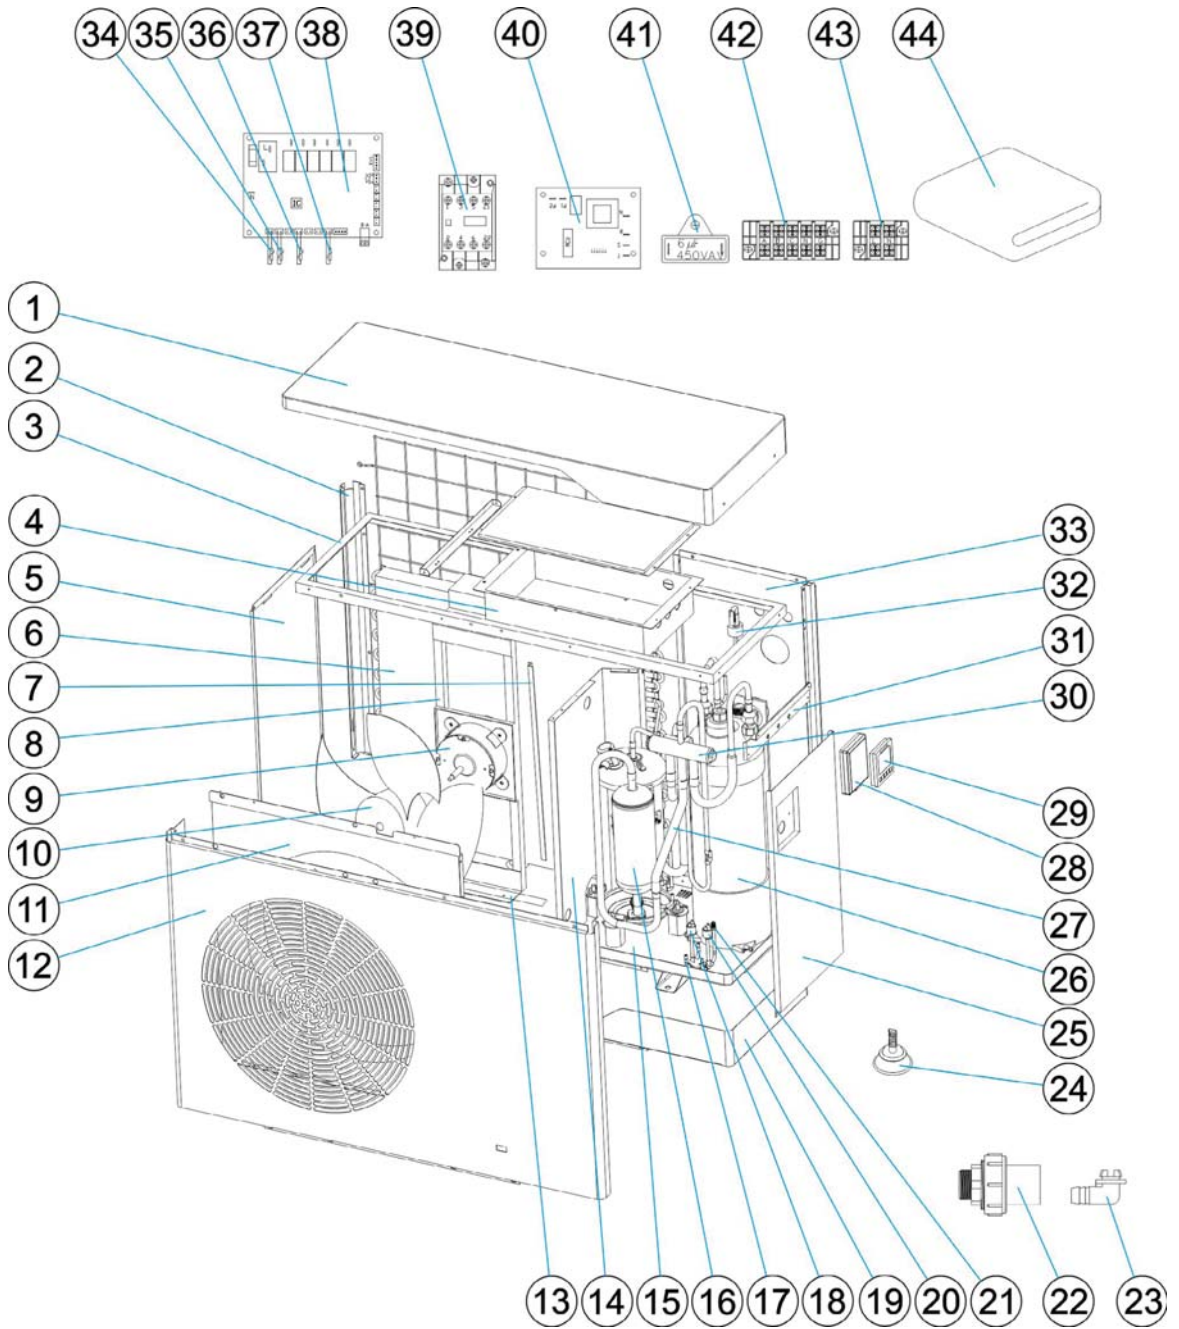

PM40 TD8 (WH000425)

Pièces Détachées

PM40 TD8 (WH000425)

Repère	Désignation	Référence
Pièces détachées électriques		
13	Cordon chauffant évaporateur	66069R0039
38	Carte principale	66069R0051
39	Relais compresseur (12A)	66069R0354
29	Contrôleur LCD	66069R0374
40	Carte protection de phases	66073R0037
41	Condensateur ventilateur (6µF)	66073R0025
Pièces détachées frigorifiques		
6	Évaporateur	66074R0038
18	Pressostat HP	66069R0031
21	Vanne de charge	66069R0022
26	Echangeur titane	66074R0041
30	Vanne 4 voies	66073R0013
16	Compresseur	66074R0040
20	Pressostat HP	66069R0032
Pièces détachées ventilation		
9	Moteur ventilateur	66074R0039
10	Hélice 3 pales	66074R0009
Pièces détachées mécanique		
1	Capot	66069R0334
12	Panneau avant	66069R0340
33	Panneau arrière	66069R0346
25	Panneau droit	66069R0344
5	Panneau gauche	66069R0337
11	Panneau carter ventilateur	66069R0341
19	Enjoliveur base	66069R0349
Sondes		
32	Détecteur de débit	66069R0030
34	Sonde de température eau (entrée)	66069R0054
35	Sonde de température eau (sortie)	66069R0055
36	Sonde de température ambiante	66069R0057
37	Sonde de température évaporateur	66069R0347
Accessoires		
22	Raccord hydraulique (D50, 1 pièce, avec joints)	66069R0041
23	Coude d'évacuation des condensats	66069R0042
24	Pieds anti-vibratiles (4 pièces avec fixations)	66069R0102
28	Boîtier de protection contrôleur (noir)	66069R0262
44	Housse d'hivernage	ACXXPR1005