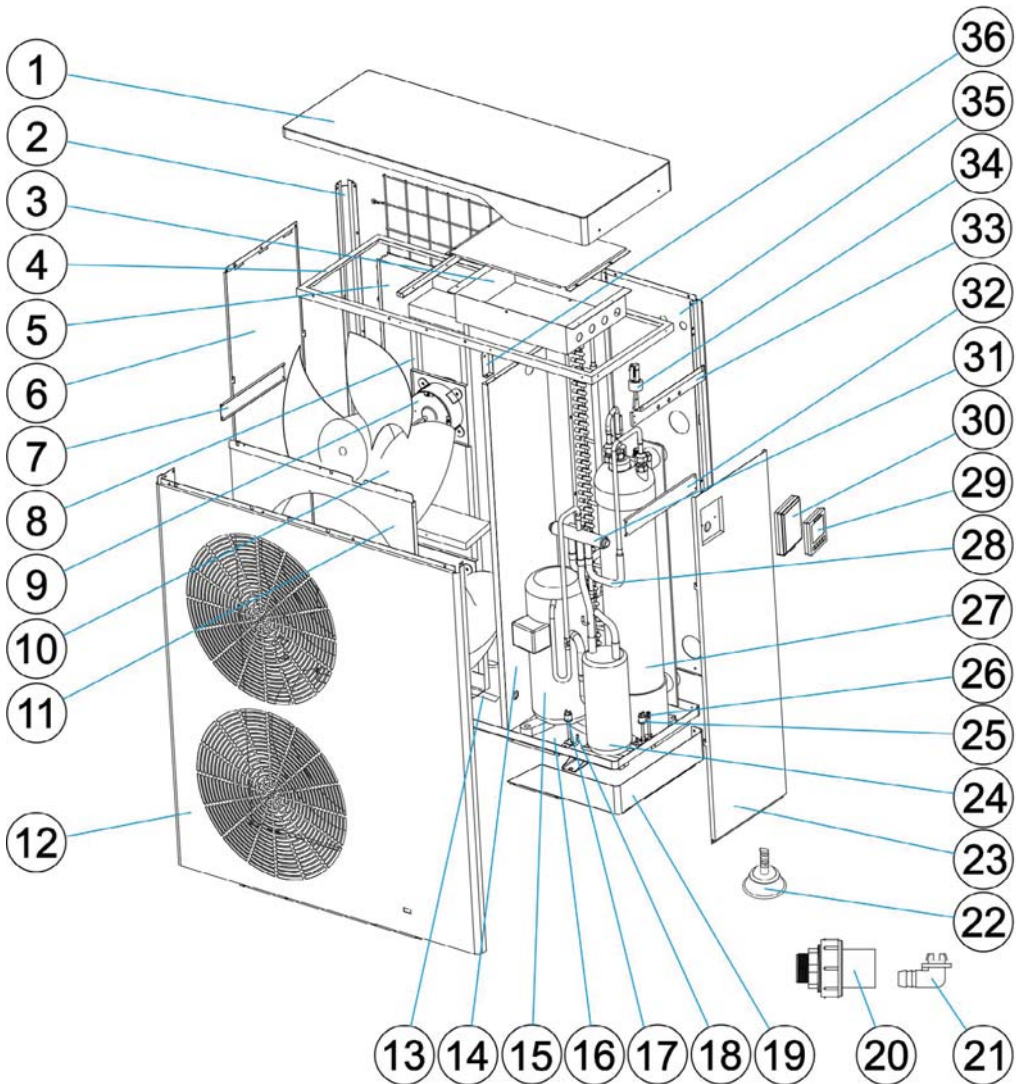

PM40 TD12 R410A (WH000427)

Pièces Détachées

PM40 TD12 R410A (WH000427)

Repère	Désignation	Référence
Pièces détachées électriques		
13	Cordon chauffant évaporateur	66069R0039
42	Relais compresseur (9A)	66069R0368
29	Contrôleur LCD	66069R0374
43	Relais compresseur (18A, 3P)	66073R0038
41	Carte principale	66069R0051
44	Relais compresseur (25A)	66070R0027
46	Condensateur ventilateur (6µF)	66073R0025
45	Carte protection de phases	66073R0037
Pièces détachées frigorifiques		
17	Pressostat HP	66069R0031
24	Bouteille anti-coup de liquide	66073R0043
26	Vanne de charge	66069R0022
31	Vanne 4 voies	66073R0013
25	Pressostat HP	66069R0032
5	Évaporateur	66075R0004
15	Compresseur	66075R0012
27	Echangeur titane	66069R0364
Pièces détachées ventilation		
9	Moteur ventilateur	66073R0008
10	Hélice 3 pales	66073R0009
Pièces détachées mécanique		
1	Capot	66069R0355
6	Panneau gauche	66069R0358
12	Panneau avant	66069R0361
23	Panneau droit	66069R0365
35	Panneau arrière	66069R0367
11	Panneau carter ventilateur	66069R0362
19	Enjoliveur base	66069R0349
Sondes		
34	Détecteur de débit	66069R0030
37	Sonde de température eau (entrée)	66069R0054
38	Sonde de température eau (sortie)	66069R0055
39	Sonde de température ambiante	66069R0057
40	Sonde de température évaporateur	66069R0347
Accessoires		
21	Coude d'évacuation des condensats	66069R0042
22	Pieds anti-vibratiles (4 pièces avec fixations)	66069R0102
30	Boîtier de protection contrôleur (noir)	66069R0262
20	Raccord hydraulique (D50, 1 pièce, avec joints)	66069R0041
49	Housse d'hivernage	ACXXPR1006