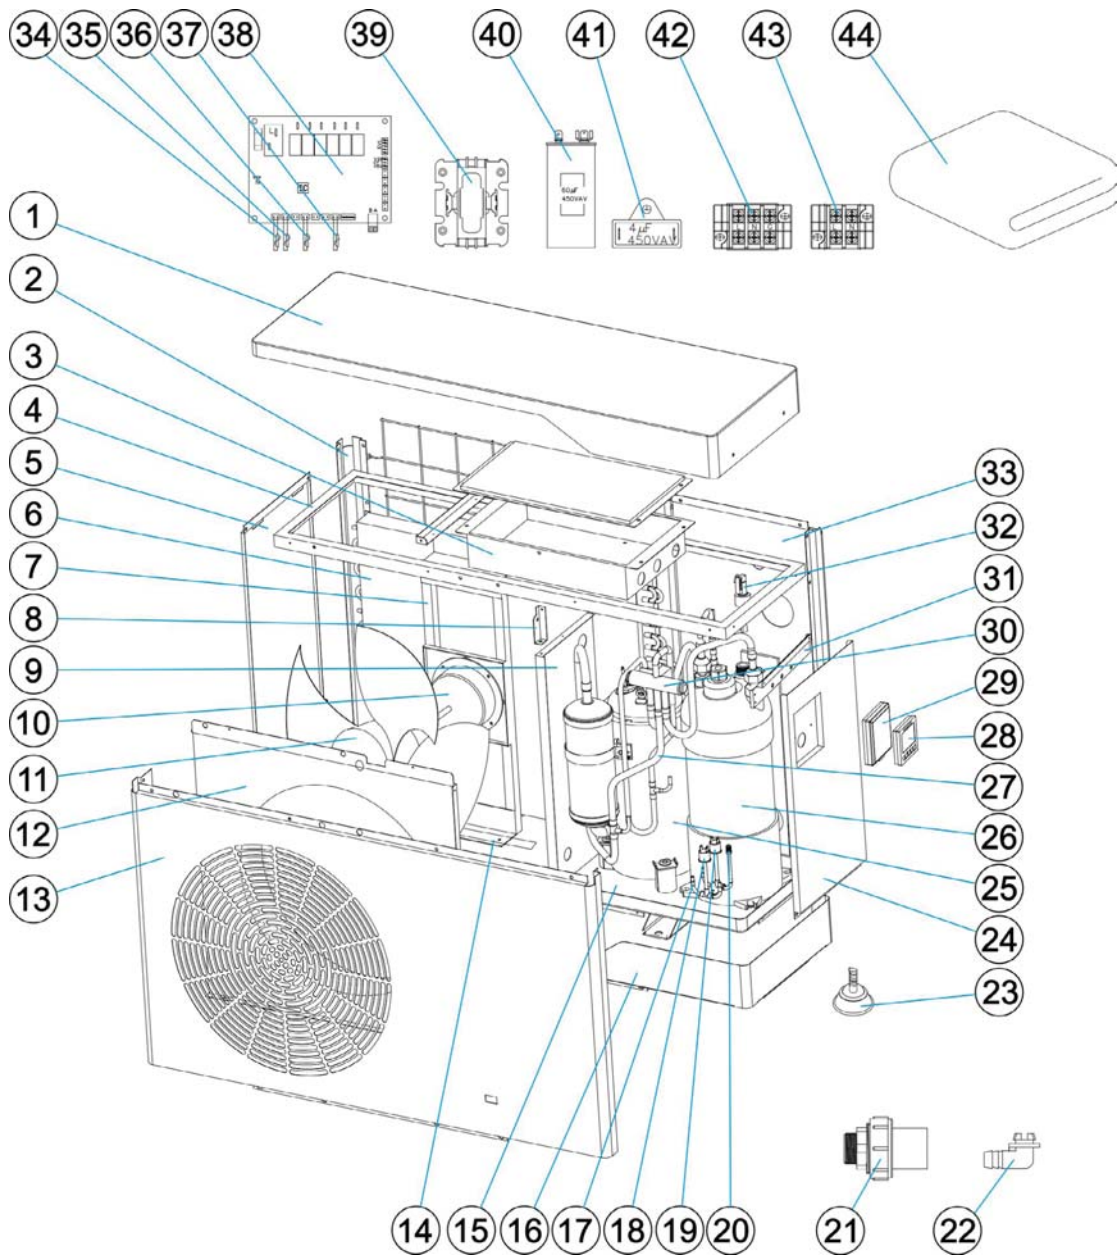

PM40 MD5 (WH000422)

Pièces Détachées

PM40 MD5 (WH000422)

Repère	Désignation	Référence
Pièces détachées électriques		
14	Cordon chauffant évaporateur	66069R0039
28	Contrôleur LCD	66069R0374
38	Carte principale	66069R0051
39	Relais compresseur (25A)	66070R0027
40	Condensateur compresseur (60µF)	66071R0032
41	Condensateur ventilateur (4µF)	66071R0025
Pièces détachées frigorifiques		
6	Évaporateur	67405R0021
18	Pressostat HP	66069R0031
26	Echangeur titane	67405R0024
30	Vanne 4 voies	66069R0310
25	Compresseur	67405R0023
19	Pressostat HP	66069R0032
20	Vanne de charge	66069R0022
Pièces détachées ventilation		
10	Moteur ventilateur	67405R0022
11	Hélice 3 pales	67405R0009
Pièces détachées mécanique		
1	Capot	66069R0302
12	Panneau carter ventilateur	66069R0309
13	Panneau avant	66069R0308
24	Panneau droit	66069R0312
33	Panneau arrière	66069R0314
5	Panneau gauche	66069R0305
16	Enjoliveur base	66069R0317
Sondes		
32	Détecteur de débit	66069R0030
34	Sonde de température eau (entrée)	66069R0054
35	Sonde de température eau (sortie)	66069R0055
36	Sonde de température ambiante	66069R0057
37	Sonde de température évaporateur	66069R0056
Accessoires		
21	Raccord hydraulique (D50, 1 pièce, avec joints)	66069R0041
22	Coude d'évacuation des condensats	66069R0042
23	Pieds anti-vibratiles (4 pièces avec fixations)	66069R0102
29	Boîtier de protection contrôleur (noir)	66069R0262
44	Housse d'hivernage	ACXXPR1004