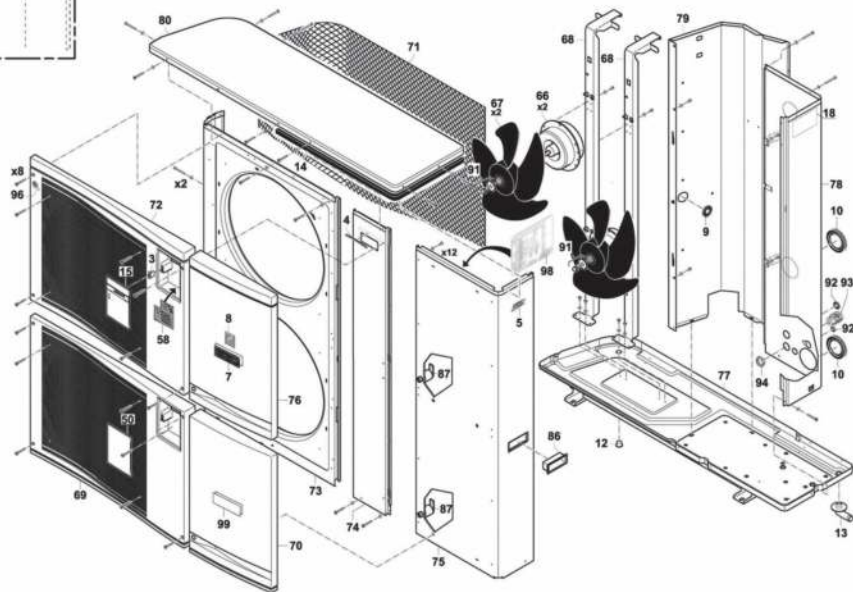

MODÈLE RÉGULATEUR EVK SANS MANOMÈTRE

Pour toute commande, merci de préciser le n° de série de la PAC.

Repère	Désignation	Référence	Tarifs H.T.
Pièces détachées électriques			
38	Condensateur ventilateur 6,3 µF (Eden 6 à 8)	WCE03695	11,35 €
H	Condensateur compresseur alu 60 µF (Eden 7 mono)	B0181800A	45,39 €
40	Régulateur Euro alfa FK (MAP 6) Préciser le n° de série de la PAC	WCE03687	179,15 €
41	Platine connexion Euro alfa FK	WCE03698	74,23 €
59	Tresse raccordement (Eden 1 à 8) Euro alfa FK	WCE03554	57,79 €
F	CTP de démarrage (Eden 7) FK	WCE03704	51,17 €