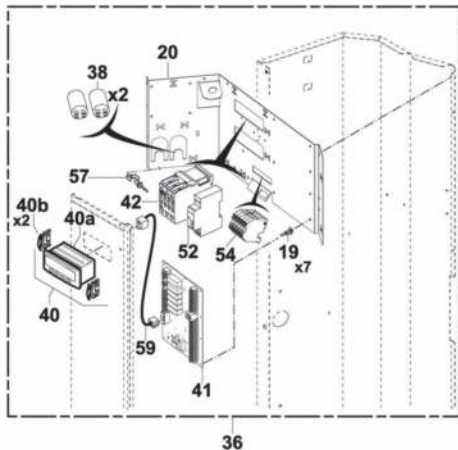

MODÈLE RÉGULATEUR EVK SANS MANOMÈTRE

Pour toute commande, merci de préciser le n° de série de la PAC.

Repère	Désignation	Référence	Tarifs H.T.
Pièces détachées électriques			
38	Condensateur ventilateur 6,3 µF (Eden 6 à 8)	WCE03695	11,35 €
H	Condensateur compresseur alu 60 µF (Eden 7 mono)	B0181800A	45,39 €
40	Régulateur Euro alfa FK (MAP 6) Préciser le n° de série de la PAC	WCE03687	179,15 €
41	Platine connexion Euro alfa FK	WCE03698	74,23 €
59	Tresse raccordement (Eden 1 à 8) Euro alfa FK	WCE03554	57,79 €
F	CTP de démarrage (Eden 7) FK	WCE03704	51,17 €