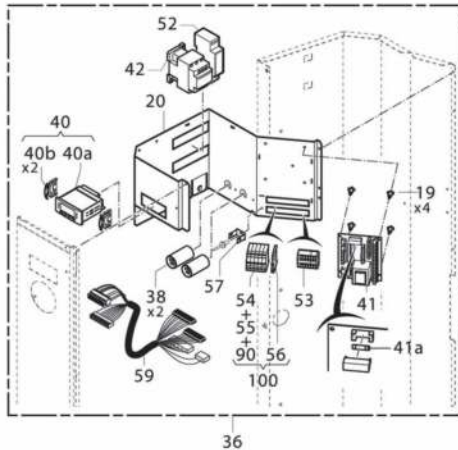

MODÈLE RÉGULATEUR FK AVEC MANOMÈTRE

Pour toute commande, merci de préciser le n° de série de la PAC.