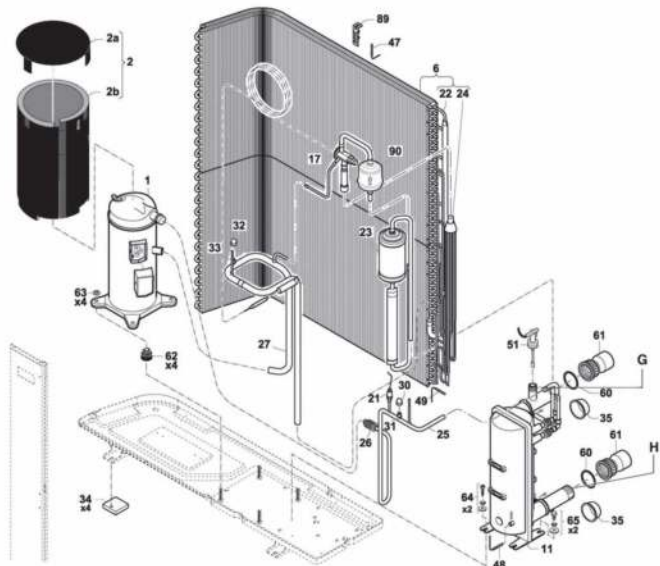

MODÈLE RÉGULATEUR EVK SANS MANOMÈTRE

Pour toute commande, merci de préciser le n° de série de la PAC.

Repère	Désignation	Référence	Tarifs H.T.
Pièces détachées électriques			
38	Condensateur ventilateur 6,3 µF (Eden 6 à 8)	WCE03695	11,35 €
H	Condensateur compresseur alu 60 µF (Eden 7 mono)	B0181800A	45,39 €
40	Régulateur Euro alfa FK (MAP 6) Préciser le n° de série de la PAC	WCE03687	179,15 €
41	Platine connexion Euro alfa FK	WCE03698	74,23 €
59	Tresse raccordement (Eden 1 à 8) Euro alfa FK	WCE03554	57,79 €
F	CTP de démarrage (Eden 7) FK	WCE03704	51,17 €