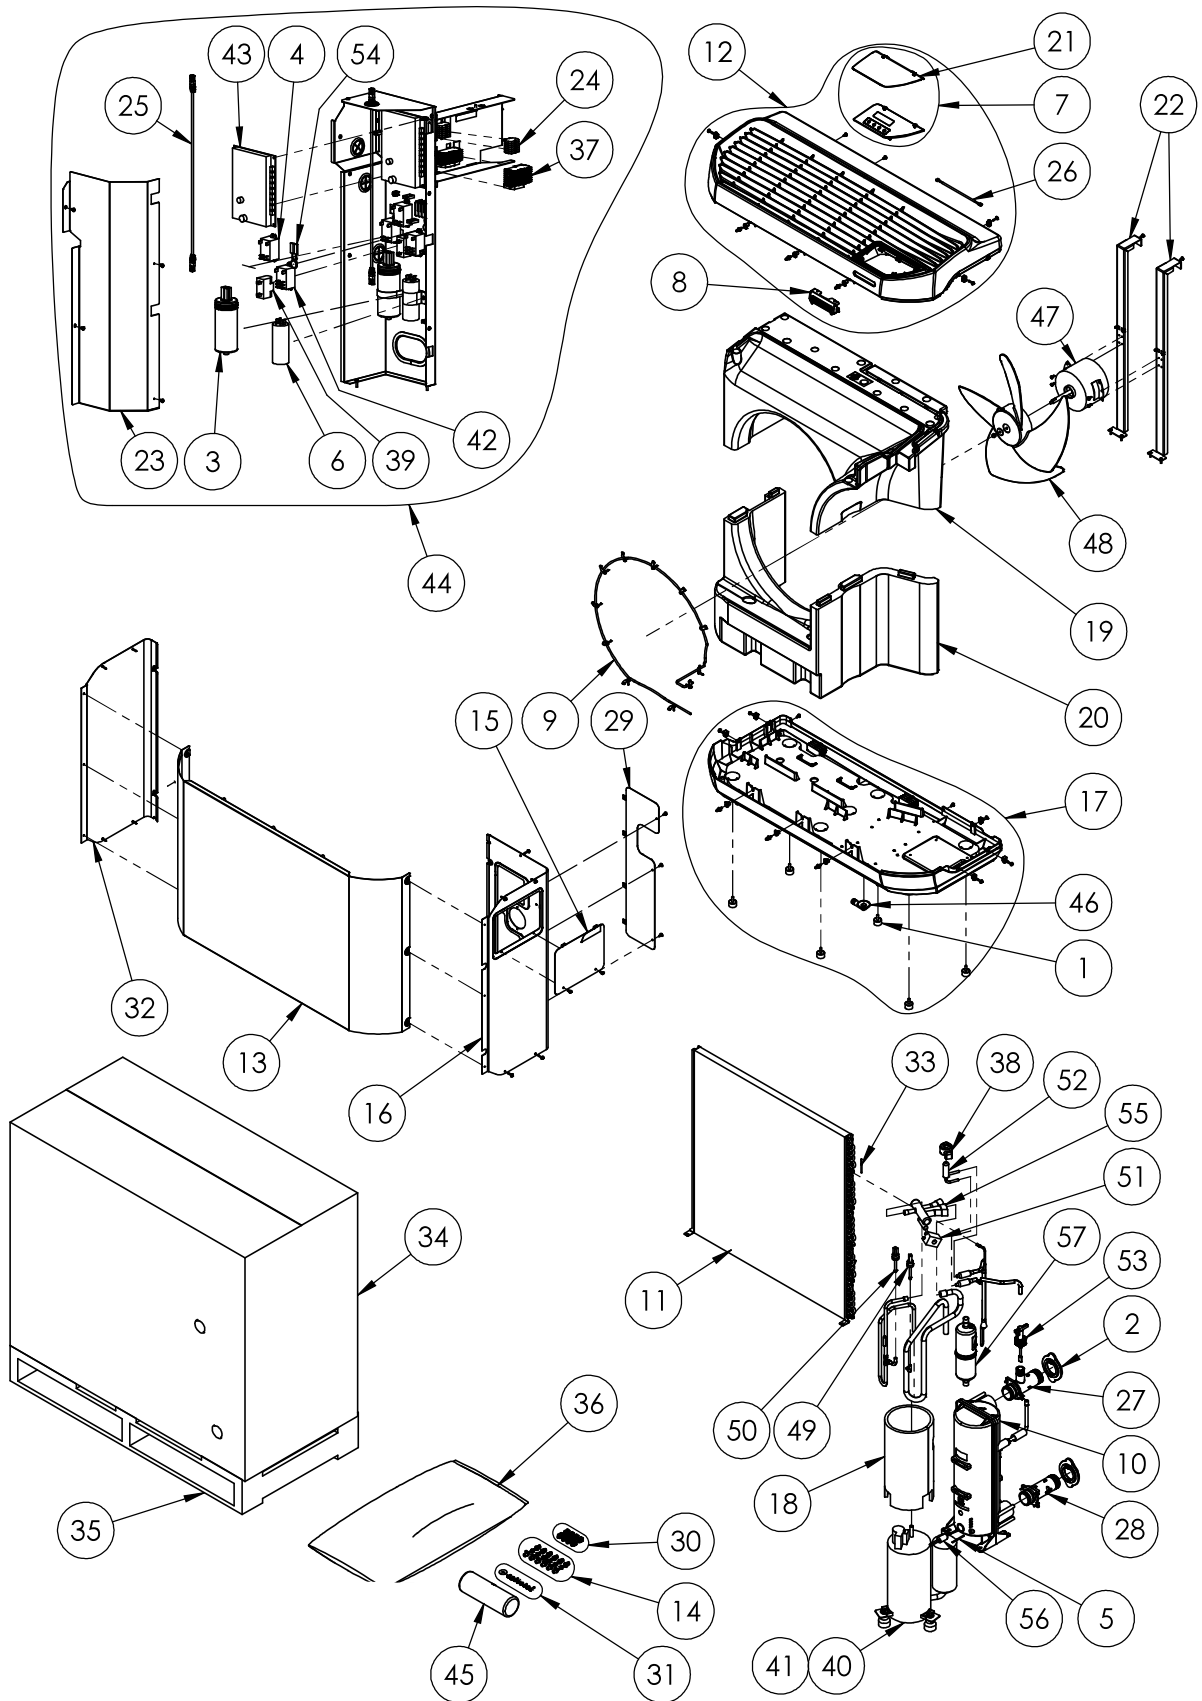

# Z400iQ R32

Pièces Détachées

Repère	Désignation	Modèle	Référence
<b>Pièces détachées électriques</b>			
7	IHM et clapet (avec wifi, depuis 2019)	ALL	R0841100
43	Carte principale (A1)		R0889300
8	Kit LED		R0811900
25	Cable Carte Principale / IHM		R0818800
26	Câble IHM / LED		R0818900
3	Condensateur compresseur (60µF, aluminium)		B0181800A
44	Coffret électrique équipé	MD4 MD5	R0889500
6	Condensateur ventilateur (5µF)	ALL	R0811600
39	Condensateur ventilateur (15µF)		R0849900
9	Kit câble chauffant + fixation		R0812000
54	Varistance		R0815700
23	Trappe arrière		R0818600
24	Bornier de connexion des options		R0818700
37	Bornier d'alimentation	MD4 MD5	R0840800
56	Résistance antigel condenseur (55W, 65cm)	ALL	WTC03991
57	Relais démarrage progressif		R0856600
42	Relais ventilateur	MD4 MD5	R0884200
4	Relais compresseur et priorité chauffage (18A)	MD4 MD5	B0217500
<b>Pièces détachées frigorifiques</b>			
2	Colerette condenseur	ALL	A0353900A
10	Condenseur Titane	MD4 MD5	R0812100 R0812200
11	Évaporateur	MD4 MD5	R0813200
19	Convoyeur d'air partie supérieure	MD4 MD5	R0817200
38	Bobine detendeur ukv	ALL	R0848600
57	Bouteille anti-coup-de-liquide	MD4 MD5	R0855100
49	Pressostat Basse Pression (à souder)	ALL	WTC03815
50	Pressostat Haute Pression (à souder)		WTC03816
51	Bobine vanne 4 voies		WTC03836
55	Vanne 4 voies	MD4 MD5	WTC03989
52	Détendeur électronique	MD4 MD5	WTC03927 WTC03928
40	Compresseur + housse	MD4 MD5	R0884000 R0884100
18	Housse compresseur	MD4 MD5	R0815900 R0816000
27	Raccord condenseur avec piquage pour interrupteur de débit	ALL	R0819000
28	Raccord condenseur sans piquage		R0819100
<b>Pièces détachées ventilation</b>			
47	Moteur Ventilateur	ALL	WTC03783
48	Hélice ventilateur 4 pales		WTC03784
22	Support moteur ventilateur	MD4 MD5	R0818000
<b>Pièces détachées mécanique</b>			
12	Capot supérieur (grille) avec kit de fixation	MD4 MD5	R0813500
13	Panneau frontal gris aluminium + kit fixation	MD4 MD5	R0813700
	Panneau frontal gris beige + kit fixation	MD4 MD5	R0813800
	Panneau frontal inox + kit fixation	MD4 MD5	R0861200
	Kit fixation panneau frontal (6x plot/ecrou/vis)	ALL	R0814300
15	Trappe latérale (raccordement électrique)	ALL	R0814400
16	Panneau latéral droit	MD4 MD5	R0814500
17	Base avec kit de fixation	MD4 MD5	R0814800
21	Clapet IHM	ALL	R0817800
29	Trappe de visite arrière		R0819200
32	Panneau latéral gauche	MD4 MD5	R0820000
<b>Sondes</b>			
53	Détecteur de débit	ALL	WTC03943
5	Sonde température ST1, ST3, ST4, ST5		R0674000
33	Sonde température ST2		R0827600
<b>Accessoires</b>			
1	Pied anti-vibratile (à l'unité)	ALL	A0261100A
36	Housse hivernage	MD4 MD5	R0839800
45	Jeu de 2 raccords demi union + joints	ALL	W20RDU
46	Coude d'évacuation condensats		WTC02971
<b>Autres</b>			
-	Kit réparation doigt de gant condenseur	ALL	R0890200