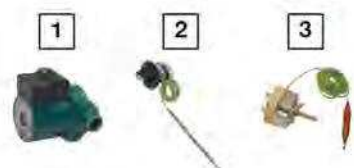

Chaudière murale

Repère	Désignation	Référence
1	Circulateur 20-70 6H (CM-CMV) avant 2004	WUN02384
	Circulateur (à partir de 2004)	WUN03619
2	Thermostat de régulation piscine (modèle 93 à 94) bulbe 6	WEG01405
3	Thermostat de régulation piscine (depuis 95) bulbe 10	WEG01404
5	Pressostat manque d'eau (avant 2004)	WUN02441
6	Pressostat de sécurité fumées (CMV 24)	WUN02432
7	Platine électronique (CMV24) avant 2002	WUN02411
8	Vanne gaz allumage piezo V 4600 N	WUN02424
10	Électrode allumage piezo	WUN02394
11	Électrode allumage / ionisation	WUN02436
12	Interrupteur de débit Noryl	WSK02022
13	Platine électronique CMV à partir de 2004	WUN03608
14	Platine électronique (CMV) à partir de 2002	WUN03041
15	Platine électronique (CM24) avant 2002	WUN02410
16	Platine électronique (CM) à partir de 2002	WUN03061
17	Platine commande (CMV) à partir de 2004	WUN03606
	Platine commande (CM-CMV) à partir de 2002	WUN03040
19	Platine allumage (CMV) à partir de 2004	WUN03607
20	Platine allumage électronique	WUN02409
21	Sonde de circuit primaire (avant 2004)	WUN02433
22	Tête soupape de sécurité	WUN02420
23	Thermomètre circuit primaire en façade	WUN02440
24	Thermostat sécurité fumées (CM)	WUN02414
25	Vanne gaz allumage électronique (605 N VR4605N)	WUN02425
26	Vanne gaz CMV à partir de 2004 (845 SIGMA)	WUN03605
27	Veilleuse + support (CM)	WUN02417
	Veilleuse + support (CMV)	WUN02418
28	Sonde de circuit primaire (à partir de 2004)	WUN03616
29	Transformateur d'allumage (à partir de 2004)	WUN03620
31	Manomètre d'eau circuit primaire en façade	WUN02434
	Coude 90° concentrique Ø 100	WUN02388
	Rallonge 1m concentrique Ø 100	WUN02415
	Klixon de sécurité 105°C AE (avant 2004)	WUN03060
	Klixon de sécurité 105°C Veilleuse	WUN02404
	Moteur ventilateur (CMV24)	WUN03062
	Panier de protection	WUN02442
	Klixon de sécurité 105°C (à partir de 2004)	WUN03618
	Purgeur automatique	WUN02438
	Relais (CMV 24)	WCF02710
	Thermocouple	WUN02422
	Pressostat manque d'eau (à partir de 2004)	WUN03617
	Cuve chaudière (préciser le modèle)	W49CUVE40KT
	Sonde piscine (à partir de 2004)	WUN03610