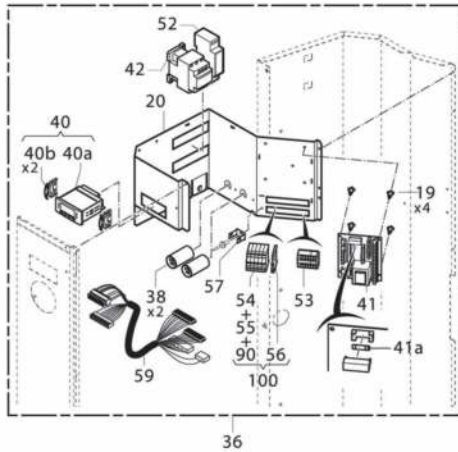

MODÈLE RÉGULATEUR FK AVEC MANOMÈTRE

Pour toute commande, merci de préciser le n° de série de la PAC.