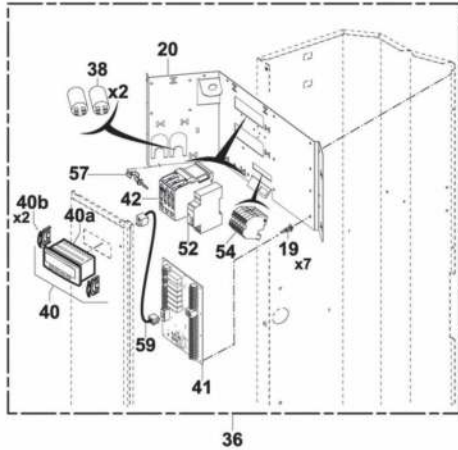

MODÈLE RÉGULATEUR EVK SANS MANOMÈTRE

Pour toute commande, merci de préciser le n° de série de la PAC.

ZPCE: Prix de vente conseillés H.T. valables du 01/01/2019 au 31/12/2019

Repère	Désignation	Référence	Tarifs H.T.
Pièces détachées électriques			
38	Condensateur ventilateur 6,3 µF (Eden 6 à 8)	WCE03695	11,35 €
H	Condensateur compresseur alu 60 µF (Eden 7 mono)	B0181800A	45,39 €
40	Régulateur Euro alfa FK (MAP 6) Préciser le n° de série de la PAC	WCE03687	179,15 €
41	Platine connexion Euro alfa FK	WCE03698	74,23 €
59	Tresse raccordement (Eden 1 à 8) Euro alfa FK	WCE03554	57,79 €
F	CTP de démarrage (Eden 7) FK	WCE03704	51,17 €