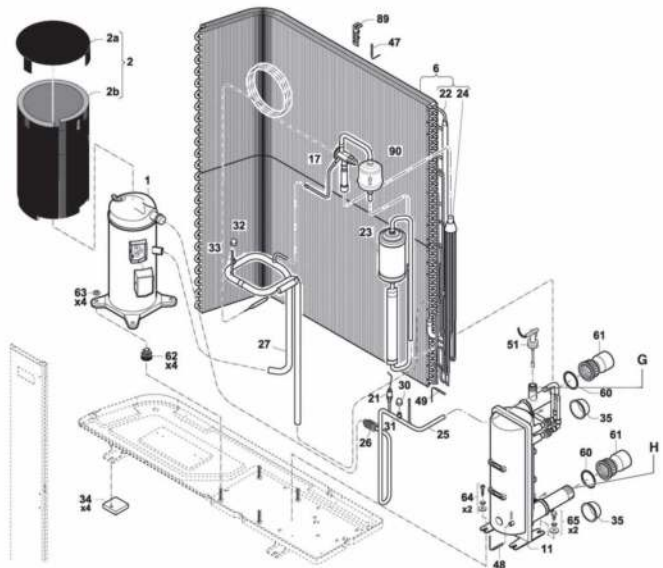

MODÈLE RÉGULATEUR FK AVEC MANOMÈTRE

Pour toute commande, merci de préciser le n° de série de la PAC.