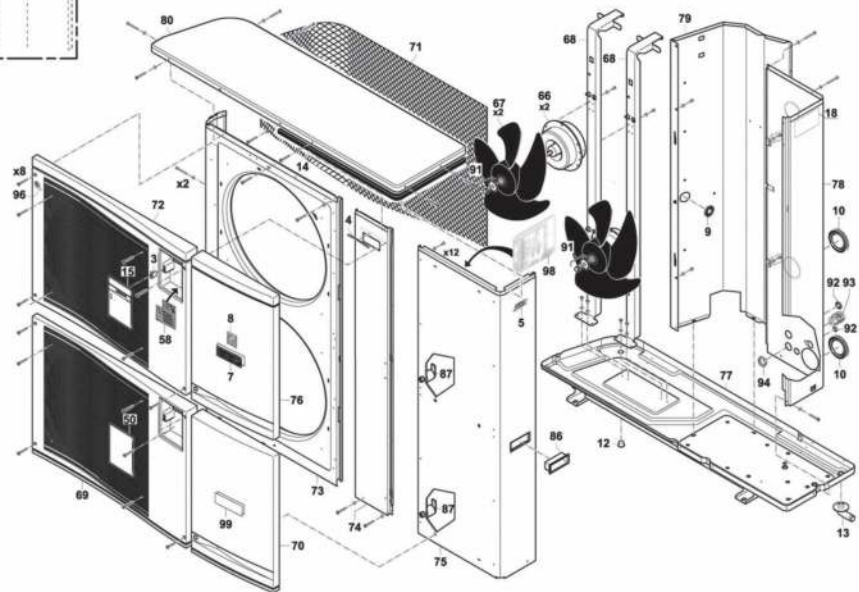

MODÈLE RÉGULATEUR EVK SANS MANOMÈTRE

Pour toute commande, merci de préciser le n° de série de la PAC.

ZPCE: Prix de vente conseillés H.T. valables du 01/01/2019 au 31/12/2019

Repère	Désignation	Référence	Tarifs H.T.
Pièces détachées électriques			
38	Condensateur ventilateur 6,3 µF (Eden 6 à 8)	WCE03695	11,35 €
H	Condensateur compresseur alu 60 µF (Eden 7 mono)	B0181800A	45,39 €
40	Régulateur Euro alfa FK (MAP 6) Préciser le n° de série de la PAC	WCE03687	179,15 €
41	Platine connexion Euro alfa FK	WCE03698	74,23 €
59	Tresse raccordement (Eden 1 à 8) Euro alfa FK	WCE03554	57,79 €
F	CTP de démarrage (Eden 7) FK	WCE03704	51,17 €