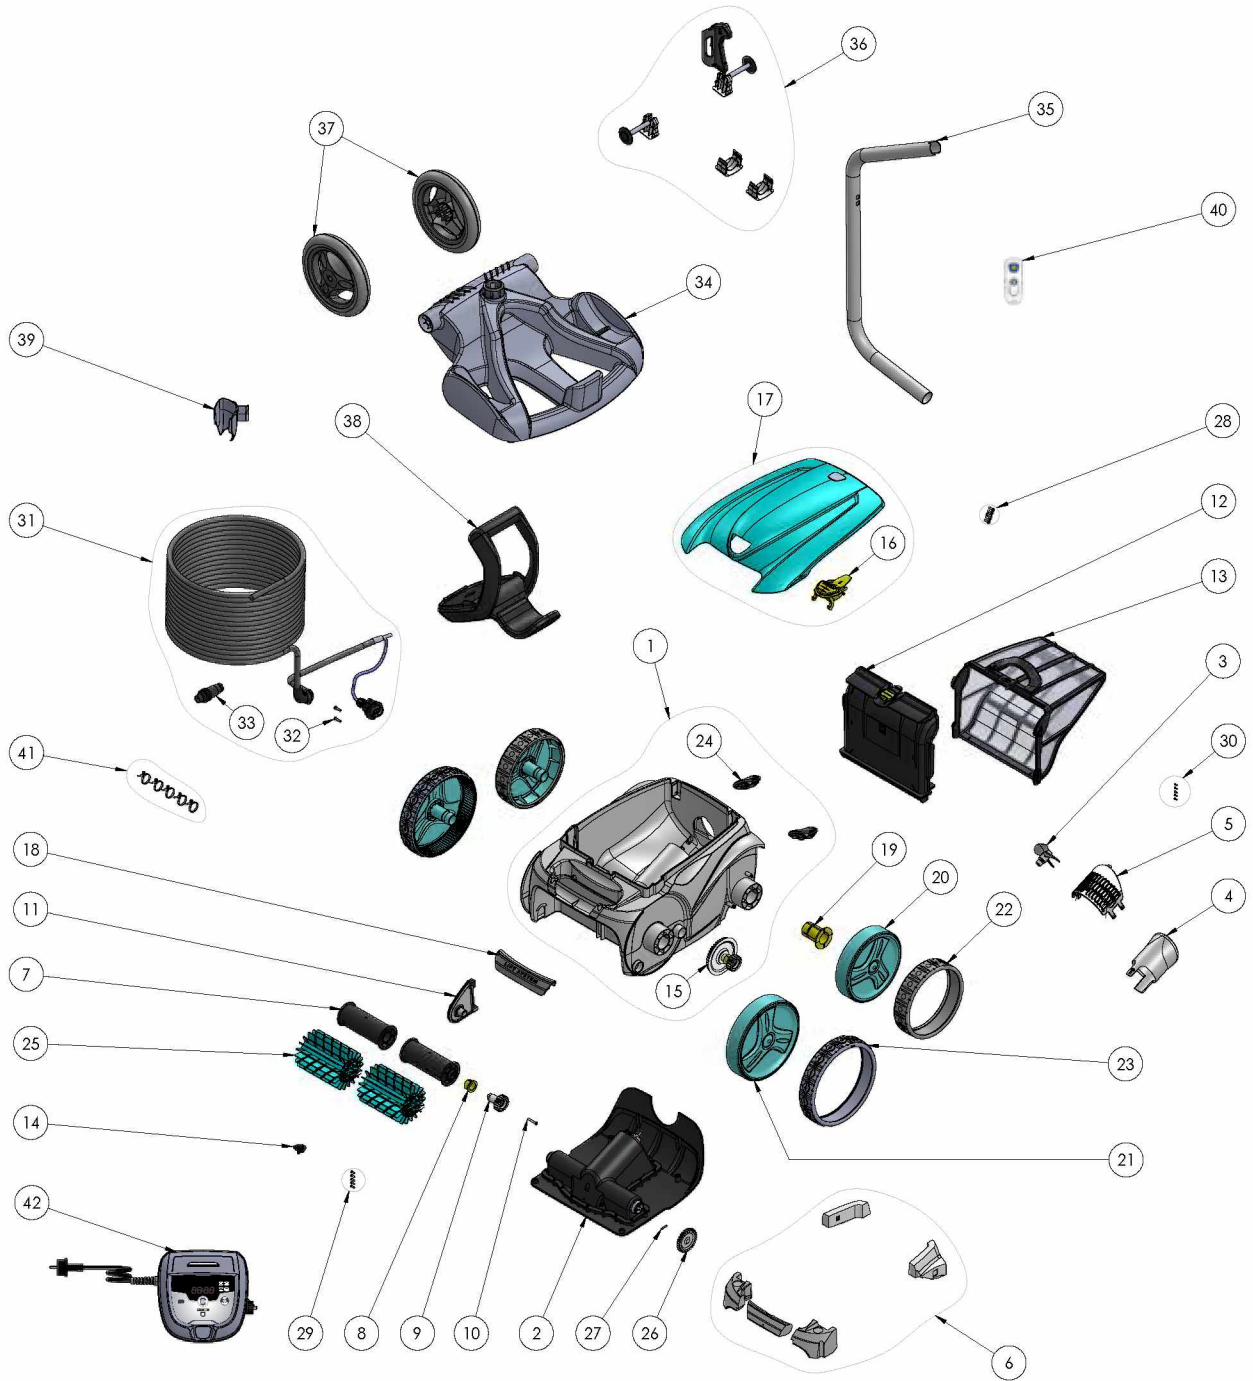

RV 4560

Pièces détachées

Repère	Désignation	Référence
1	Coque cplte 2wd ii blanche	R0589101
2	Bloc moteur type b	R0637900
3	Helice v	R0517000
4	Guide flux	R0517500
5	Grille vortex	R0517600
6	Flotteur complet	R0539700
7	Support brosse (*2)	R0517400
8	Palier extérieur (*2)	R0639100
9	Pignon 17 dents (*2)	R0639000
10	Vis 4*25 mm (*5)	R0638900
11	Ponter brosse blanc	R0518701
12	Support filtre v	R0517700
13	Filtre debris fin 100µ v	R0636600
14	Rampe	R0519000
15	Transmission	R0517200
16	Verrou trappe pms108	R0638700
17	Trappe rv4460	R0638200
18	Poignée ral9022 ls	R0636501
19	Palier roue zodiac	R0636700
20	Jante petite pms2915 zodiac	R0636101
21	Jante gde pms2915 zodiac	R0636002
22	Bandage arr ral9022 zodiac	R0636301
23	Bandage gd ral9022 zodiac	R0636200
24	Bumper a roulette(*2)	R0518100
25	Brosse type 1 pms2915 zodiac (*2)	R0635901
26	Pignon 27 dents (*2)	R0518800
27	Goupille 3*16 mm (*5)	R0567800
28	Vis 4*12 mm (*5)	R0516700
29	Vis 2.9*9.5 Mm (*5)	R0639200
30	Vis 2.2*6,5Mm (*5)	R0564500
31	Cable flottant 21m	R0528700
32	Vis 4*16 mm a4 (*5)	R0608500
33	Connecteur 4 pts	R0565600
34	Embase chariot	R0564800
35	Tube chariot	R0565200
36	Pieces accessoire chariot	R0564900
37	Roues chariot (*2)	R0565100
38	Poignée chariot	R0565000
39	Support telecommande	R0548500
40	Telecommande zodiac	R0548400
41	Lien serrage cable flott (*5)	R0567900
42	Coffret commande type 11v	R0713500