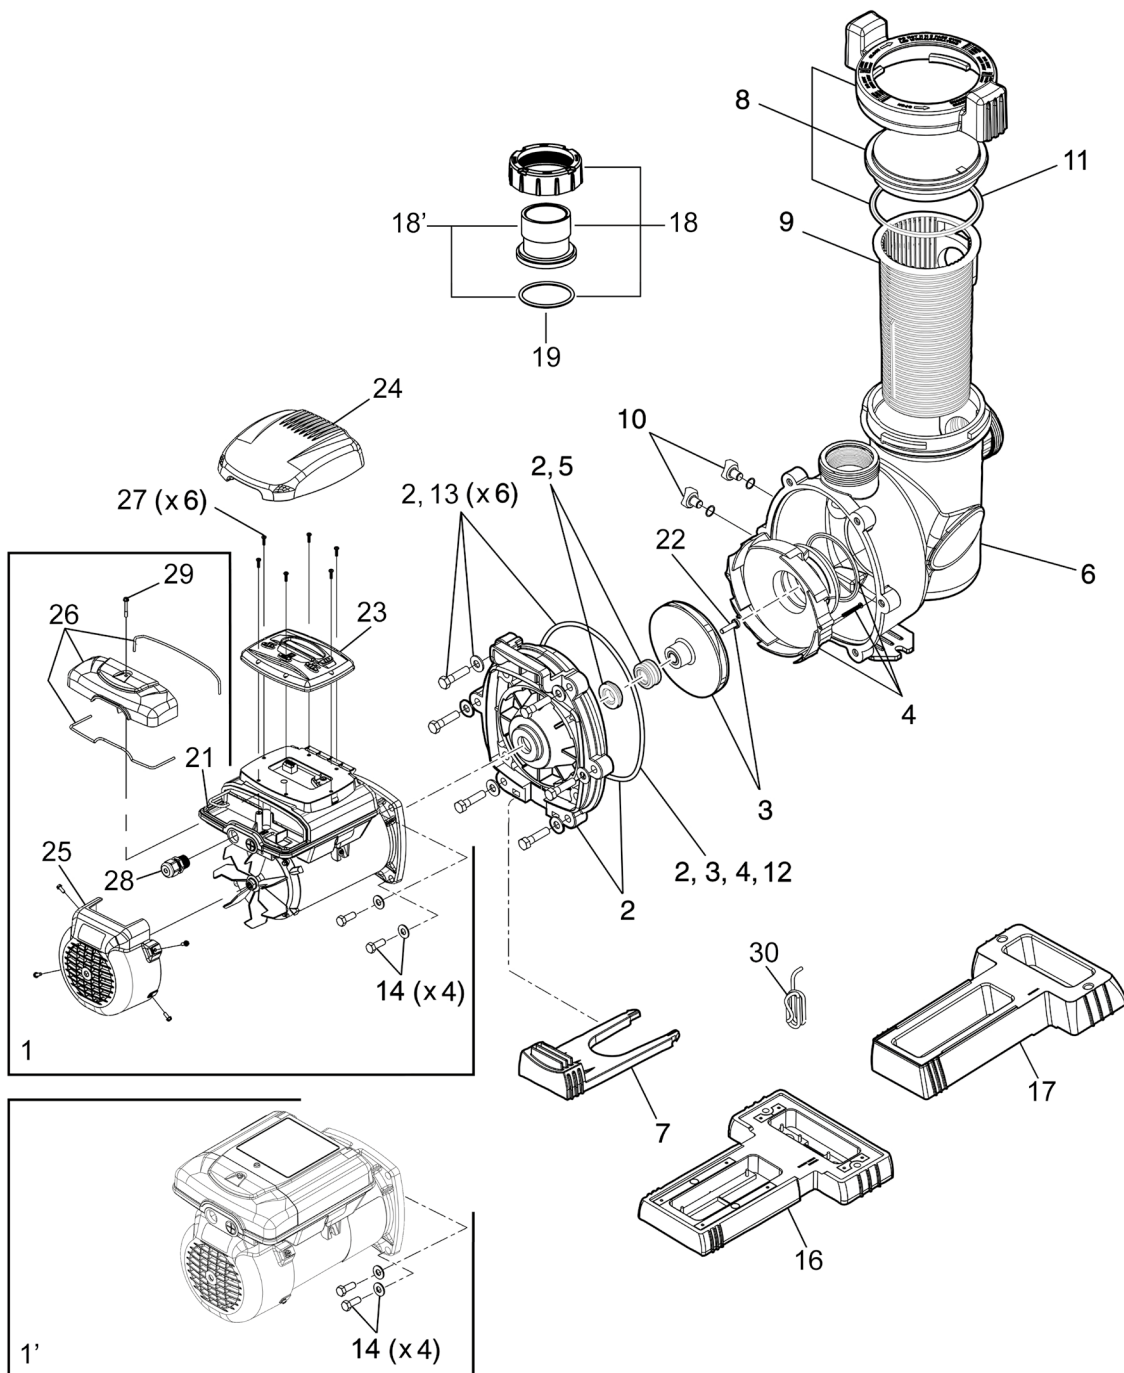

# FloPro™ VS & FloPro™ VS AUT

Pièces détachées

Repère	Désignation	Référence
1	Moteur pompe 50 Hz FloPro VS 160	R0626500
1'	Moteur pompe 50 Hz Flopro VS AUT 160	R0773200
2	Kit plaque arrière FHP VS (+ visserie, joint & graniture mécanique)	R0479502
3	Turbine FloPro VS 160 (+ vis & joint)	R0479603
4	Diffuseur FloPro VS 160 (+ vis & joints)	R0479701
5	Garniture mécanique FloPro VS	R0479400
6	Corps pompe FHP	R0479801
7	Pied pompe FloPro VS	R0479902
8	Kit couvercle préfiltre FHP (+ joint)	R0480001
9	Panier préfiltre FHP	R0480101
10	Kit bouchons de vidange (+ joints, x2)	R0446001
11	Joint couvercle préfiltre	R0480201
12	Joint plaque arrière FHP	R0480301
13	Visserie plaque arrière (boulons, rondelles & joint)	R0480501
14	Visserie moteur (boulons & rondelles)	R0446702
16	Socle pompe fin	R0486701
17	Socle pompe épais	R0546401
18	Kit raccords union DN63/50 mm (2 pièces)	R0728700
18'	Kit raccords union 2" UK (2 pièces, sans bague de serrage)	R0792700
19	Kit joints raccord union (x2)	R0728800
21	Connecteur RS485 4 broches	R0660900
22	Vis turbine (+ joint)	R0515400
23	Interface utilisateur JEP-R	WJEP-R
24	Capot interface utilisateur FloPro VS	R0571501
25	Capot ventilateur FloPro VS	R0571300
26	Capot compartiment électrique FloPro VS	R0571400
27	Visserie interface utilisateur	R0571600
28	Presse-étoupe 6-12 mm x 1/2"	R0501101
29	Vis capot compartiment électrique	R0587600
30	Câble RS485 (30 mètres)	R0809300