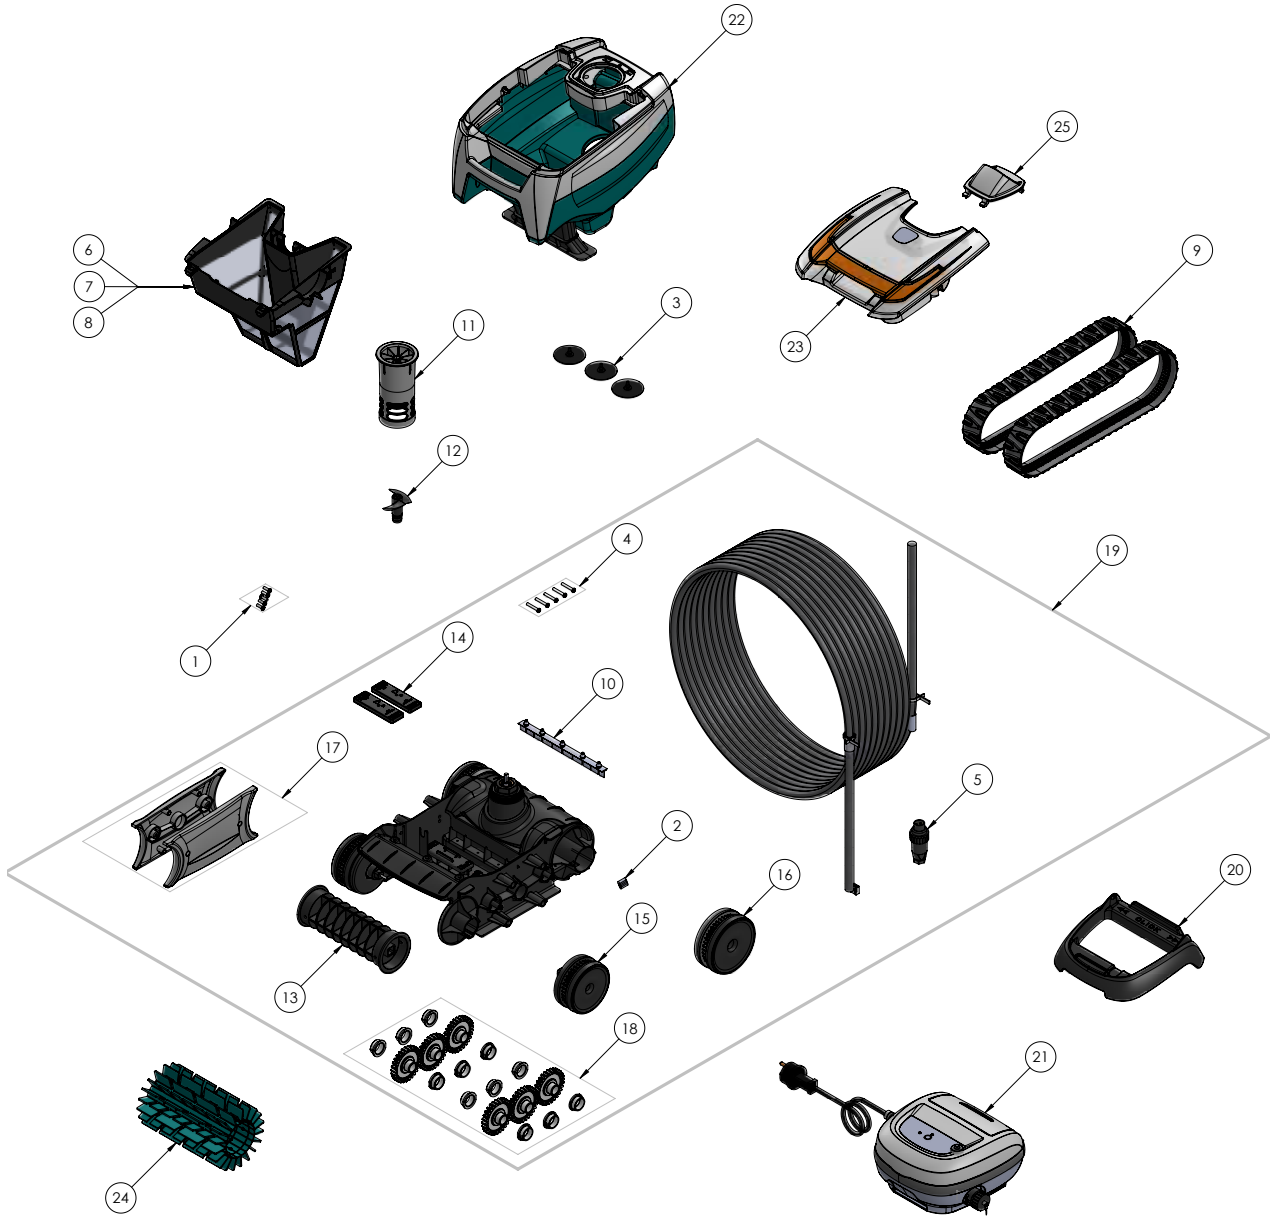

OT 3230

Pièces détachées

Repère	Désignation	Référence
1	Vis 4*12 mm (*5)	R0516700
2	Goupille ø4 Axe bloc moteur (*5)	R0657900
3	Clapet évacuation (*3)	R0633300
4	Vis 4*25 mm (*5)	R0638900
5	Connecteur 4 pts	R0565600
6	Filtre débris fins	R0762900
7	Filtre débris larges	R0763000
8	Filtre débris très fins	R0763100
9	Chenilles (*2)	R0765600
10	Lamelles (*5)	R0765800
11	Guide flux interieur	R0766100
12	Hélice	R0766200
13	Support brosse	R0767000
14	Lests (*2)	R0767100
15	Roues avant completes (*2)	R0771800
16	Roues arriere completes (*2)	R0771900
17	Flasques	R0772000
18	Kit complet engrenage	R0772100
19	Chassis complet	R0767400
20	Socle coffret de commande	R0662600
21	Coffret de commande fond paroi	R0762300
22	Coque complete Type 4	R0766600
23	Couvercle complet Type 7	R0764100
24	Brosse PMS7712	R0765200
25	Guide flux exterieur blanc	R0766000