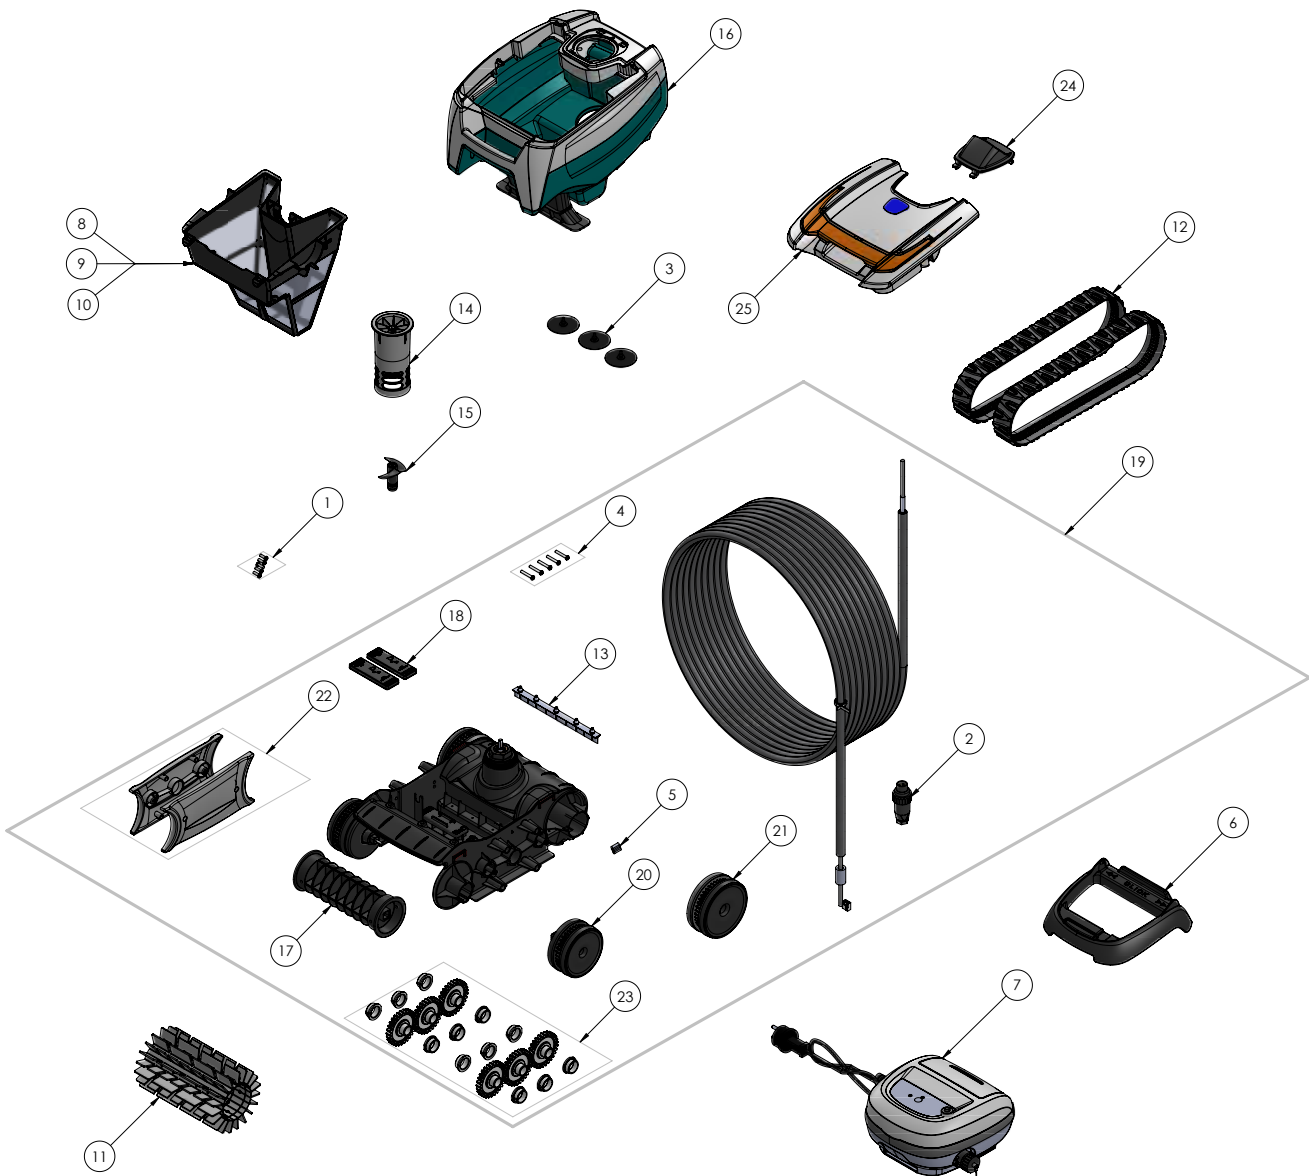

# OT 2130

Pièces détachées

Repère	Désignation	Référence
1	Vis 4*12 mm (*5)	R0516700
2	Connecteur 4 pts	R0565600
3	Clapet d'évacuation C (*3)	R0633300
4	Vis 4*25 mm (*5)	R0638900
5	Goupille ø4 Axe bloc moteur (*5)	R0657900
6	Socle coffret de commande	R0662600
7	Coffret de commande fond seul	R0762200
8	Filtre débris fins	R0762900
9	Filtre débris larges	R0763000
10	Filtre débris très fins	R0763100
11	Brosse R9022	R0764900
12	Chenilles (*2)	R0765600
13	Lamelles (*5)	R0765800
14	Guide flux interieur	R0766100
15	Hélice	R0766200
16	Coque complete Type 4	R0766600
17	Support brosse	R0767000
18	Lests (*2)	R0767100
19	Chassis complet	R0767400
20	Roues avant completes (*2)	R0771800
21	Roues arriere completes (*2)	R0771900
22	Flasques	R0772000
23	Kit complet engrenage	R0772100
24	Guide flux exterieur blanc	R0772300
25	Couvercle complet Type 12	R0809700