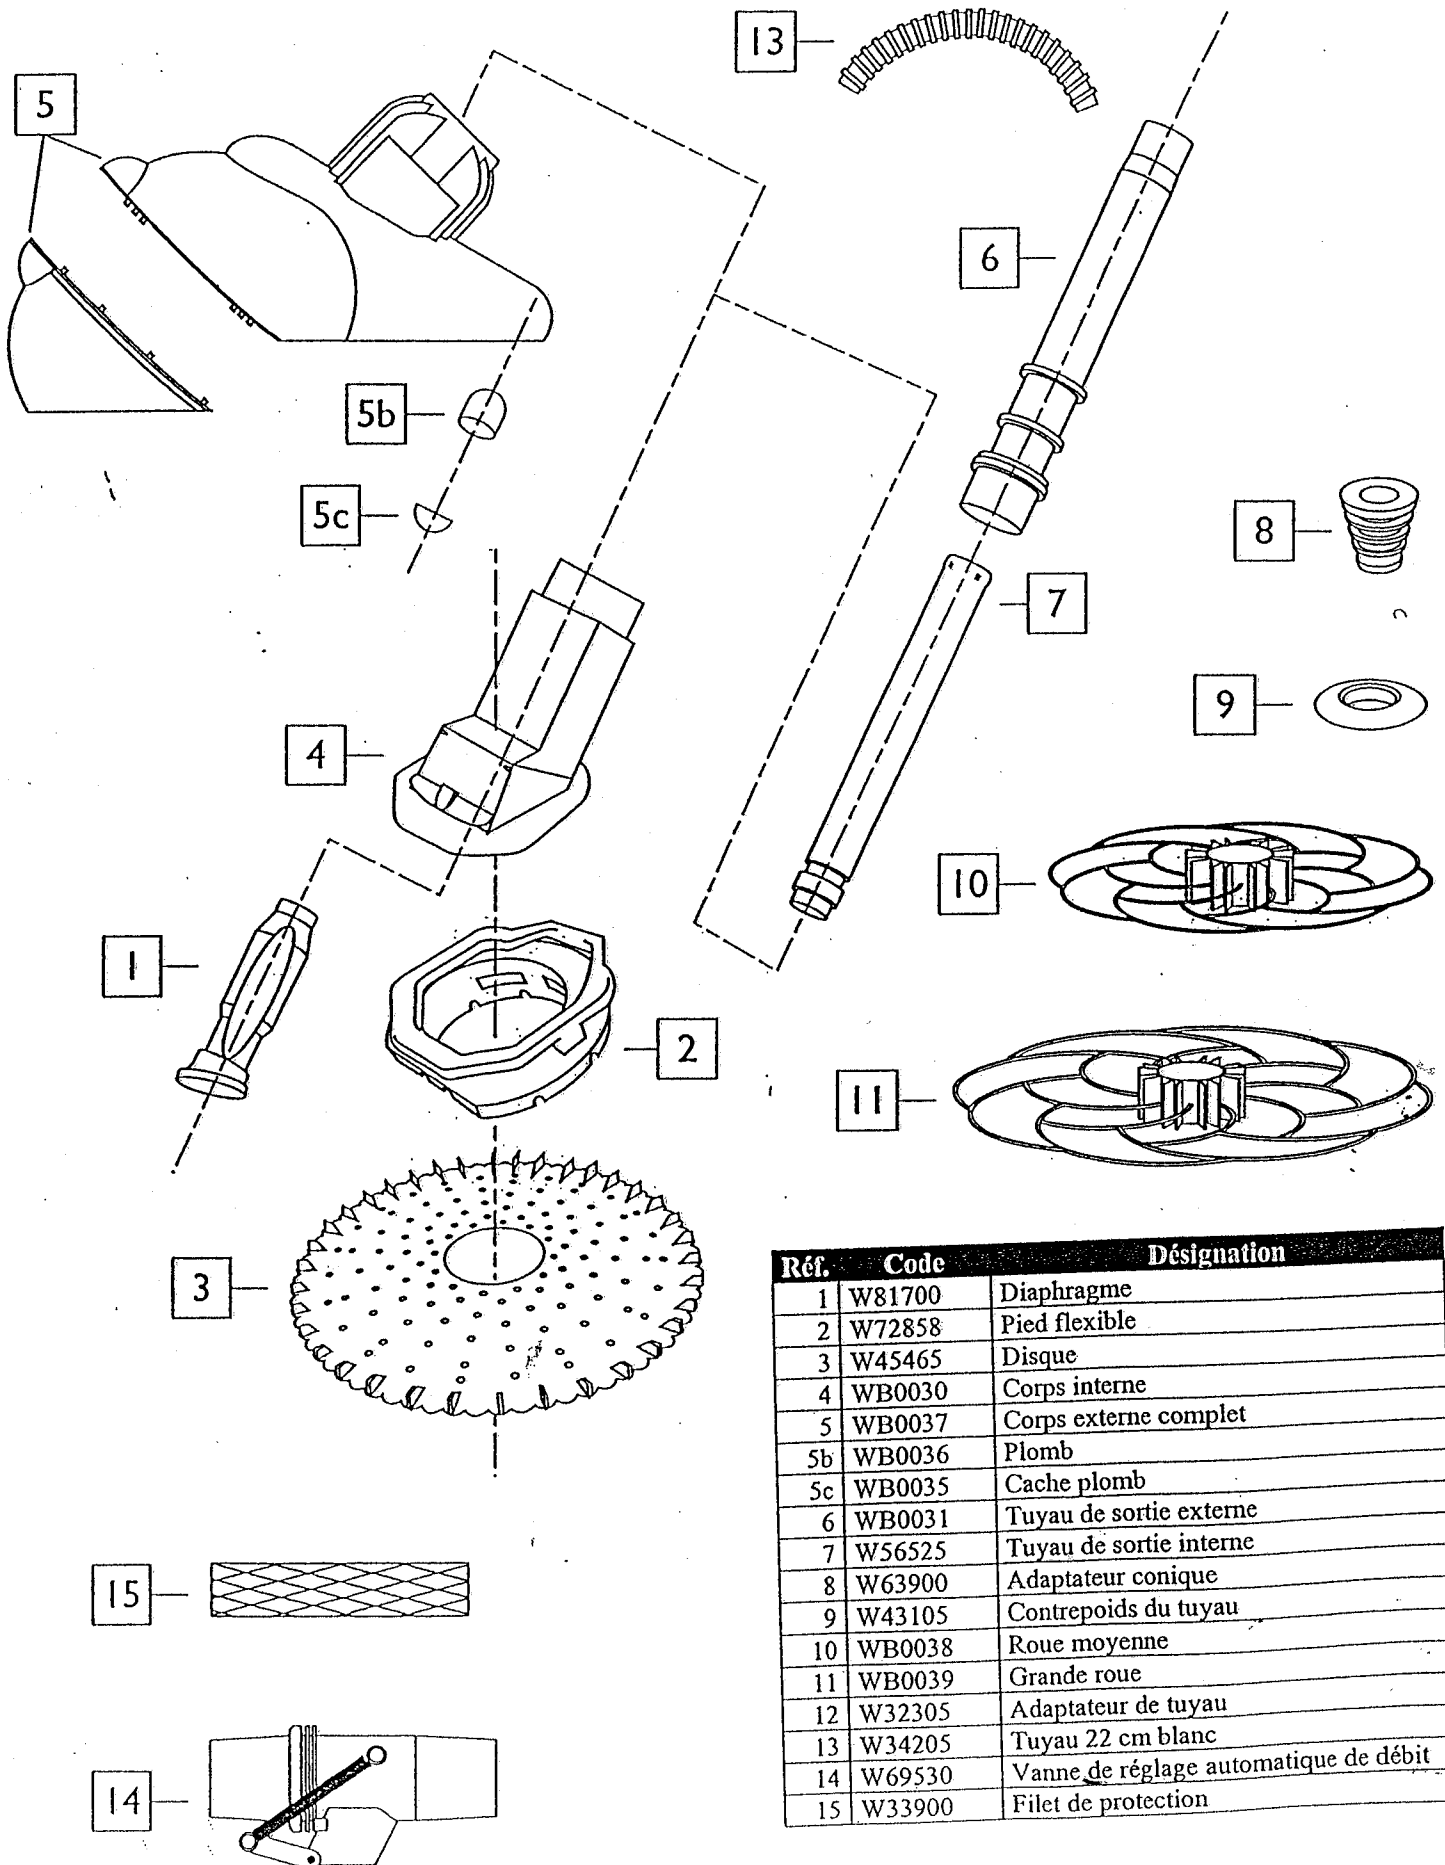

## NOMENCLATURE

Réf.	Code	Désignation
1	W81700	Diaphragme
2	W72858	Pied flexible
3	W45465	Disque
4	WB0030	Corps interne
5	WB0037	Corps externe complet
5b	WB0036	Plomb
5c	WB0035	Cache plomb
6	WB0031	Tuyau de sortie externe
7	W56525	Tuyau de sortie interne
8	W63900	Adaptateur conique
9	W43105	Contrepoids du tuyau
10	WB0038	Roue moyenne
11	WB0039	Grande roue
12	W32305	Adaptateur de tuyau
13	W34205	Tuyau 22 cm blanc
14	W69530	Vanne de réglage automatique de débit
15	W33900	Filet de protection