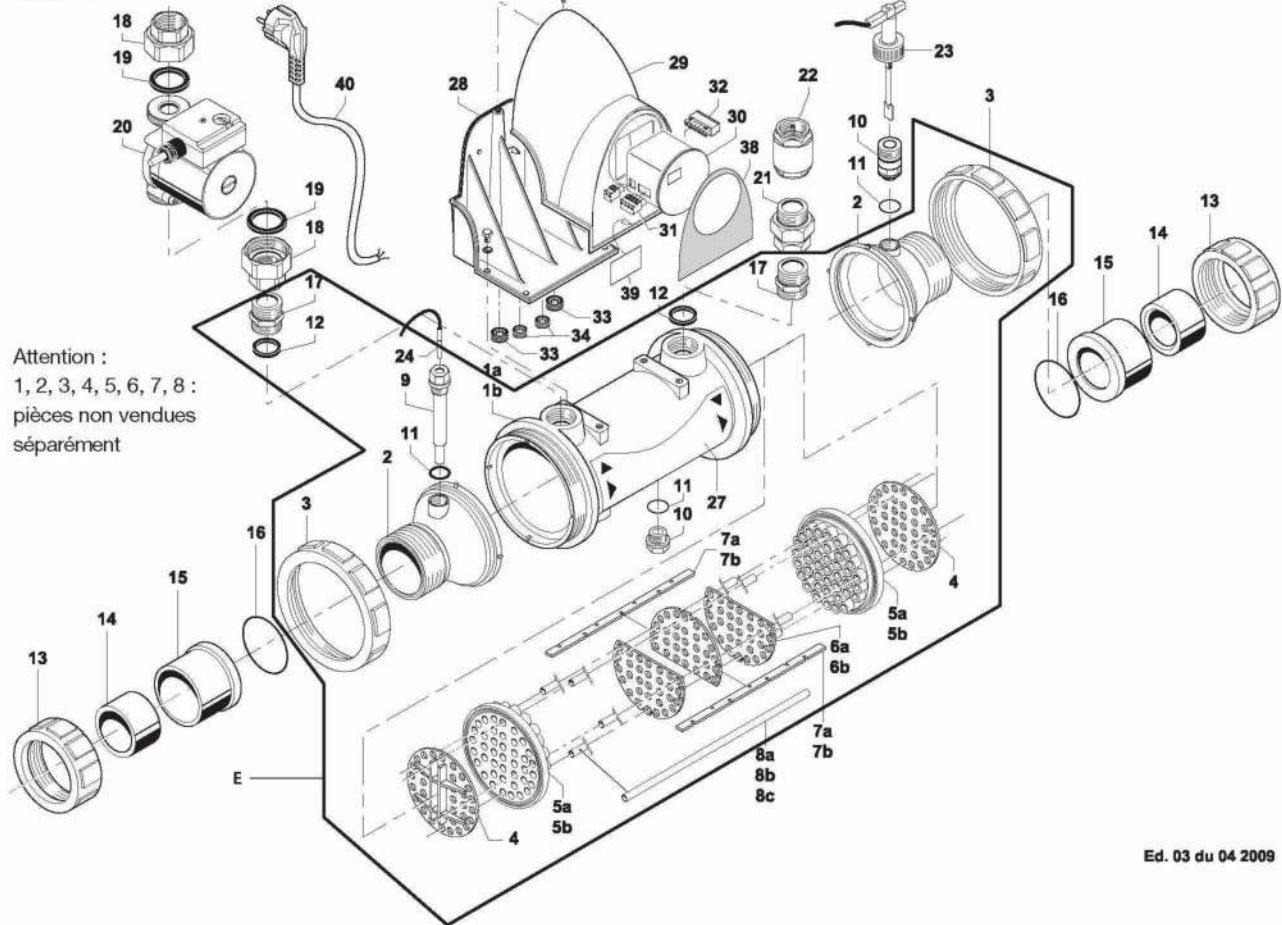

# HEAT LINE + - EC/K - EC/C

Pièces détachées

## HEAT LINE +

Heat Line +

Ed. 03 du 04 2009

Repère	Désignation	Référence	Tarifs H.T.
<b>Pièces détachées électriques</b>			
20	Circulateur Heat Line + jeu de 2 raccords 26/34 et joints	R07122	<b>260,60 €</b>
	Cable Alimentation circulateur UPM3	B0201200A	<b>8,74 €</b>
18 19	Jeu de 2 raccords 26/34 et joints	WGR01540	<b>16,81 €</b>
23	Détecteur de débit Noryl	WSK02022	<b>122,94 €</b>
24	Sonde de thermostat digital PTC	WCE01311	<b>22,71 €</b>
30	Régulateur temporisé ECP200 ou EVX 402 (Heat Line+)	WCE02684	<b>85,32 €</b>
38	Adhésif façade coffret électrique	WSR02735	<b>11,04 €</b>
23 10 42	Coffret électrique (Heat Line+) et réhausse avec Détecteur de débit	W49COFKT	<b>568,49 €</b>
A	Régulateur temporisé (ECP233) (Heat Line en coffret) depuis 1997	WCE01308	<b>253,45 €</b>
B	Aquastat 16/40° avec doigt de gant 15/21M (Heat Line nu)	W20KD02	<b>127,09 €</b>
C	Thermostat de régulation 16/40°C bulbe Ø 10 mm	WEG01404	<b>31,74 €</b>
D	Thermostat de régulation 16/40 bulbe Ø 6 mm	WEG01405	<b>40,98 €</b>
	Régulateur EVK411 (avant 1997)	WCE02925	<b>168,13 €</b>
<b>Autres</b>			
21	Raccord 3 pièces 26/34	WMO01713	<b>22,37 €</b>
11 / 9	Doigt de gant polyamide fileté 15/21 mâle + joint	R07236	<b>13,66 €</b>
11 / 10	Réhausse pour inter de débit + joint	R07233	<b>10,33 €</b>
13 / 14 / 15 / 16	2 raccords ½ unions Ø 63 + réductions Ø 50 (Heat Line)	W40RDU	<b>12,02 €</b>
22	Clapet anti retour 26/34	WCL03431	<b>14,16 €</b>
11 25	Bouchon 15/21	WIB01609	<b>11,35 €</b>
	Capot Heat Line avec autocollant	WIB02695	<b>11,35 €</b>
E	Cuve 20 kW en TITANE sans clapet 26/34	WKITCUVE20KT	<b>524,35 €</b>
	Cuve 40 kW en TITANE sans clapet 26/34	WKITCUVE40KT	<b>614,72 €</b>
	Cuve 70 kW en TITANE sans clapet 26/34	WKITCUVE70KT	<b>763,94 €</b>
	Doigt de gant plat + joint + écrou	WKITDGT	<b>11,35 €</b>
	Bouchon 20/27 femelle	WNS01751	<b>11,35 €</b>
	Joint 20/27	WNS01780	<b>5,78 €</b>