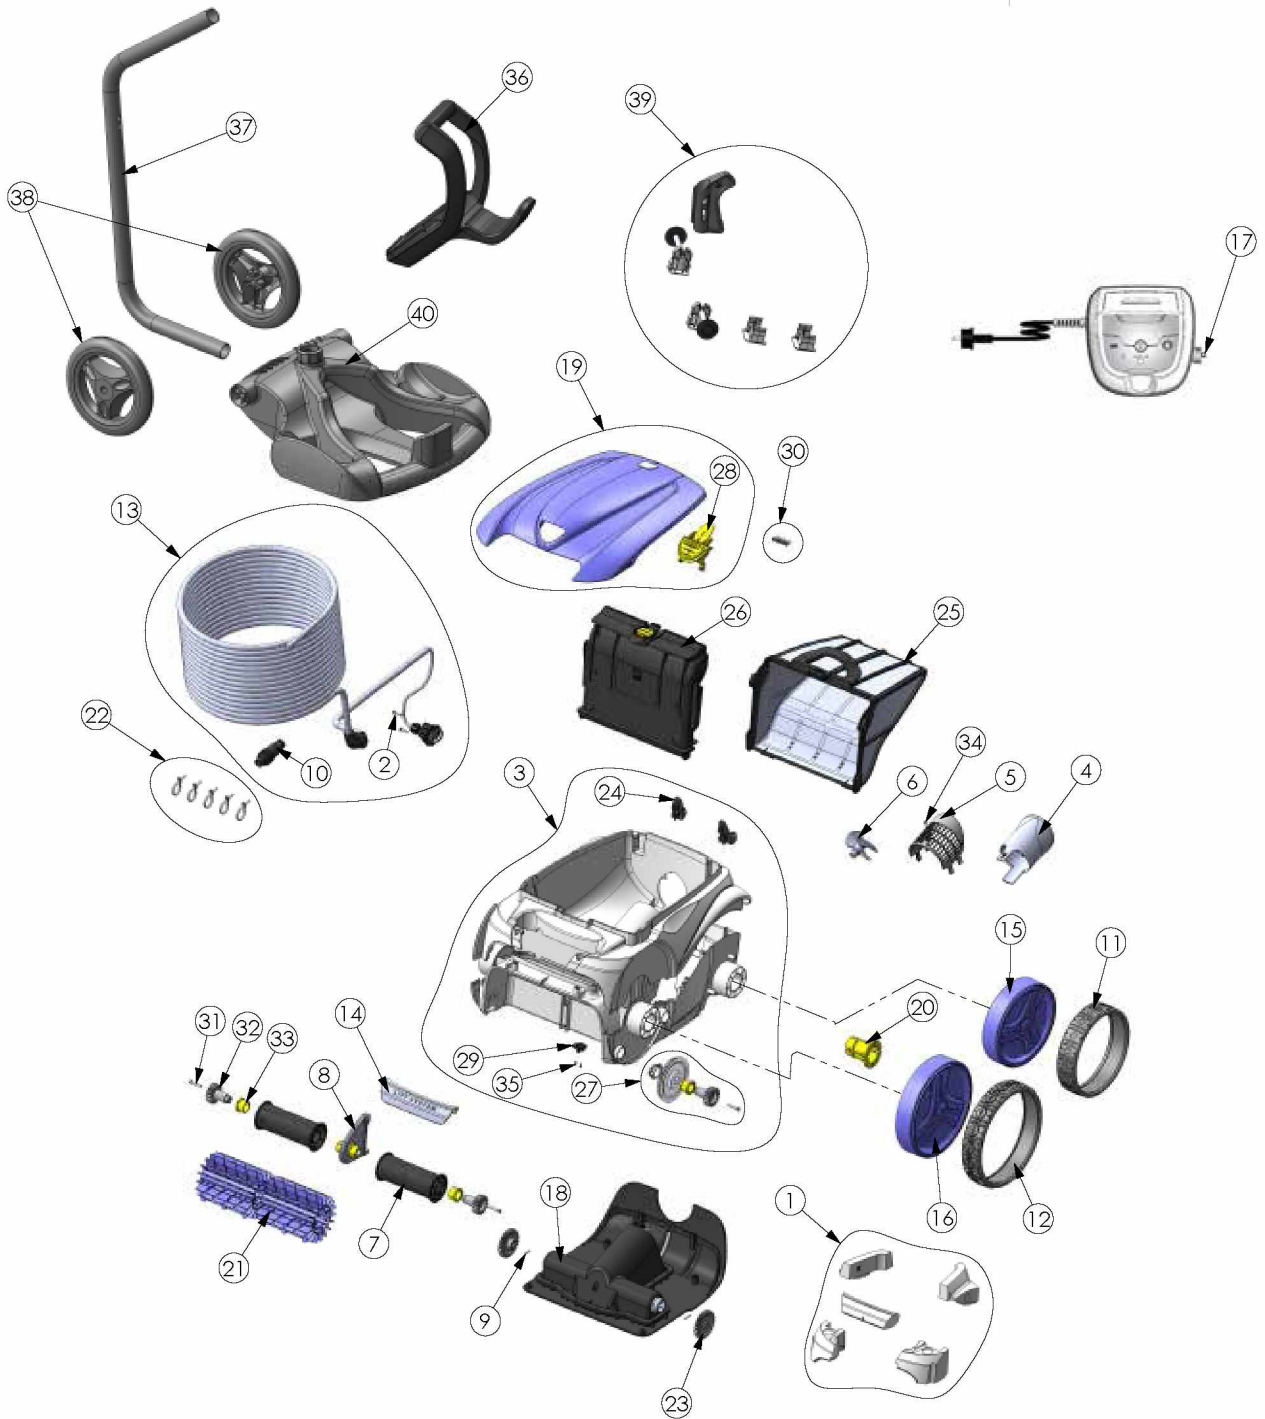

RV 4460

Pièces détachées

Repère	Désignation	Référence
1	Flotteur complet	R0539700
2	Vis 4*16 mm a4 (*5)	R0608500
3	Coque cplte 2wd ii blanche	R0589101
4	Guide flux	R0517500
5	Grille vortex	R0517600
6	Helice v	R0517000
7	Support brosse (*2)	R0517400
8	Ponter brosse blanc	R0518701
9	Goupille 3*16 mm (*5)	R0567800
10	Connecteur 4 pts	R0565600
11	Bandage arr ral9022 zodiac	R0636301
12	Bandage gd ral9022 zodiac	R0636200
13	Cable flottant 18m	R0516800
14	Poignee ral9022 ls	R0636501
15	Jante petite pms2915 zodiac	R0636101
16	Jante gde pms2915 zodiac	R0636002
17	Coffret commande type 1v	R0636900
18	Bloc moteur type a	R0637800
19	Trappe rv4460	R0638200
20	Palier roue zodiac	R0636700
21	Brosse type 1 pms2915 zodiac (*2)	R0635901
22	Lien serrage cable flott (*5)	R0567900
23	Pignon 27 dents (*2)	R0518800
24	Bumper a roulette (*2)	R0518100
25	Filtre debris fin 100µ v	R0636600
26	Support filtre v	R0517700
27	Transmission	R0517200
28	Verrou trappe pms108	R0638700
29	Rampe	R0519000
30	Vis 4*12 mm (*5)	R0516700
31	Vis 4*25 mm (*5)	R0638900
32	Pignon 17 dents (*2)	R0639000
33	Palier exterieur (*2)	R0639100
34	Vis 2.9*9.5 Mm (*5)	R0639200
35	Vis 2.2*6,5 Mm (*5)	R0564500
36	Poignee chariot	R0565000
37	Tube chariot	R0565200
38	Roues chariot (*2)	R0565100
39	Pieces accessoire chariot	R0564900
40	Embase chariot	R0564800