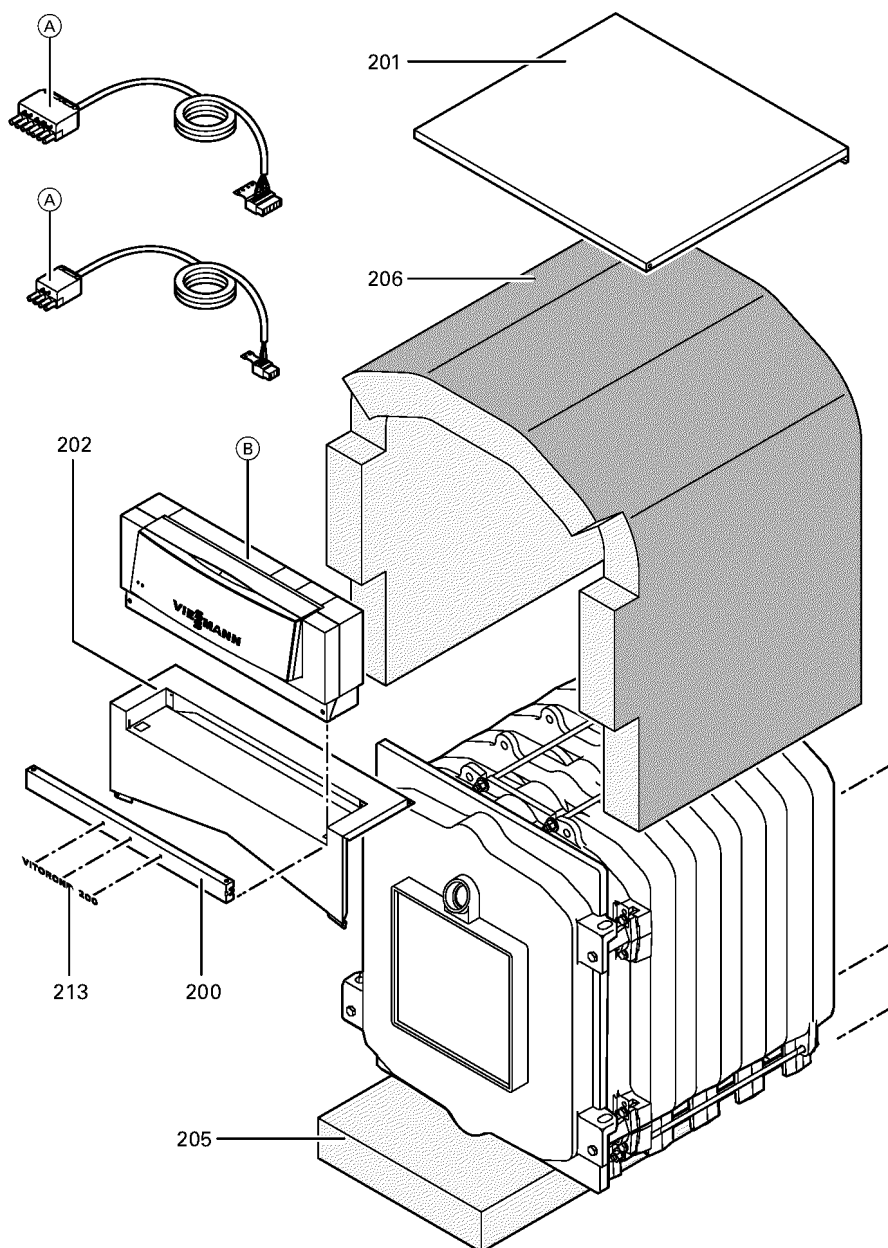

1.2. Graphique 7159988