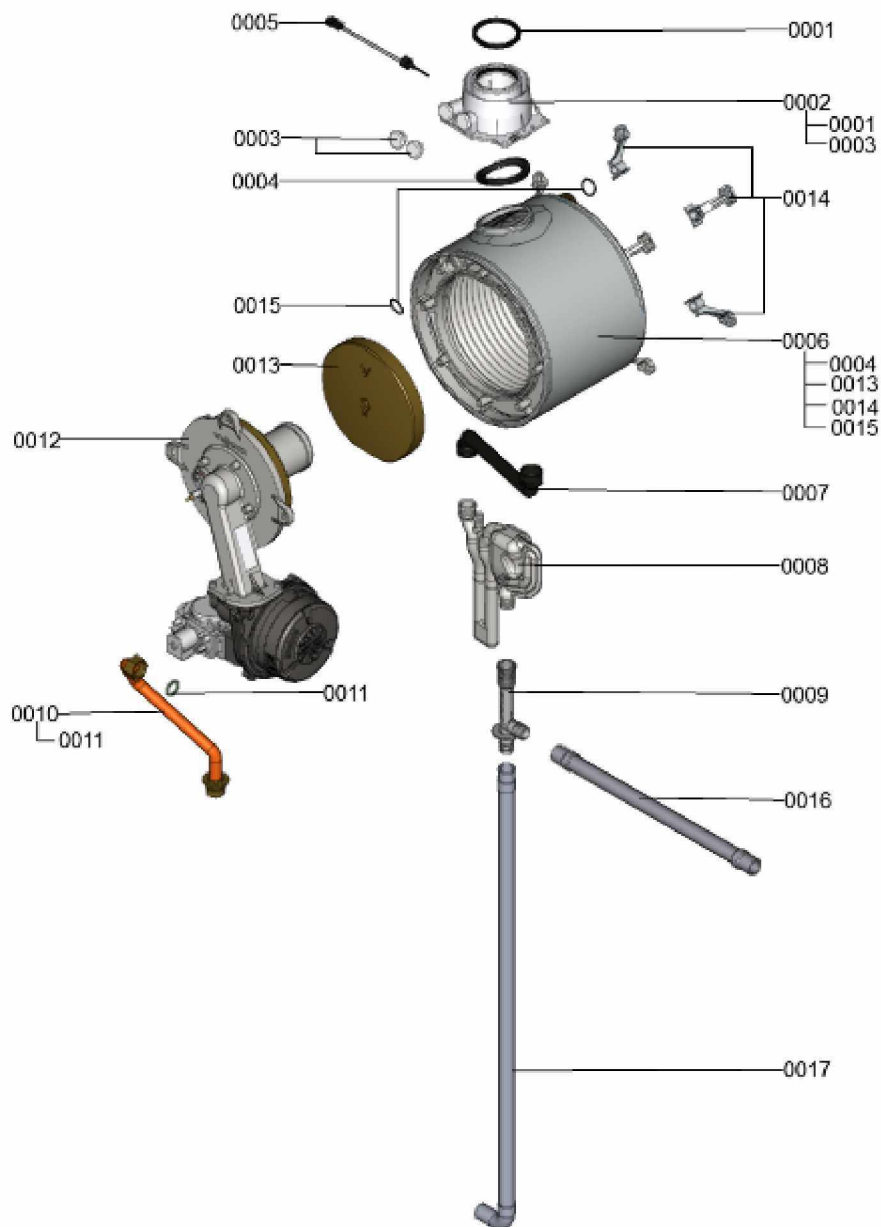

1.2. Graphique 7359657

1. Liste des pièces 7359685 Régulation

1.1. Liste des pièces

Position	N° produit.	Désignation	GrpMat	Quantité	Prix catalogue / pc.
0001	7840760	Cache du coffret de raccordement	754	1	35.00 EUR
0002	7835644	Charnière (2 pièces)	754	1	13.30 EUR
0003	7835579	Joint de tôle de façade	756	1	19.20 EUR
0004	7870767	Régulation VBC113-F22.001	752	1	373.00 EUR
0005	7841649	Faisceau de câbles X20	754	1	28.00 EUR
0006	7875205	Câble d'allumage et d'ionisation	754	1	35.00 EUR
0007	7836439	Faisceau de câbles vanne gaz 35	754	1	10.70 EUR
0008	7843285	Câble de raccordement ventilateur 100	754	1	27.00 EUR
0009	7838298	Câble de raccordement moteur pas à pas	754	1	13.30 EUR
0010	7404396	Fusible T 2,5A/250V (10 pièces)	754	1	13.10 EUR
0011	7837053	Sonde de temp. extérieure NTC 10 kΩ	630	1	141.00 EUR
0012	7844677	Toron de câbles X21	754	1	8.50 EUR
0013	7843284	Câble de raccordement pompe de circuit	754	1	13.30 EUR