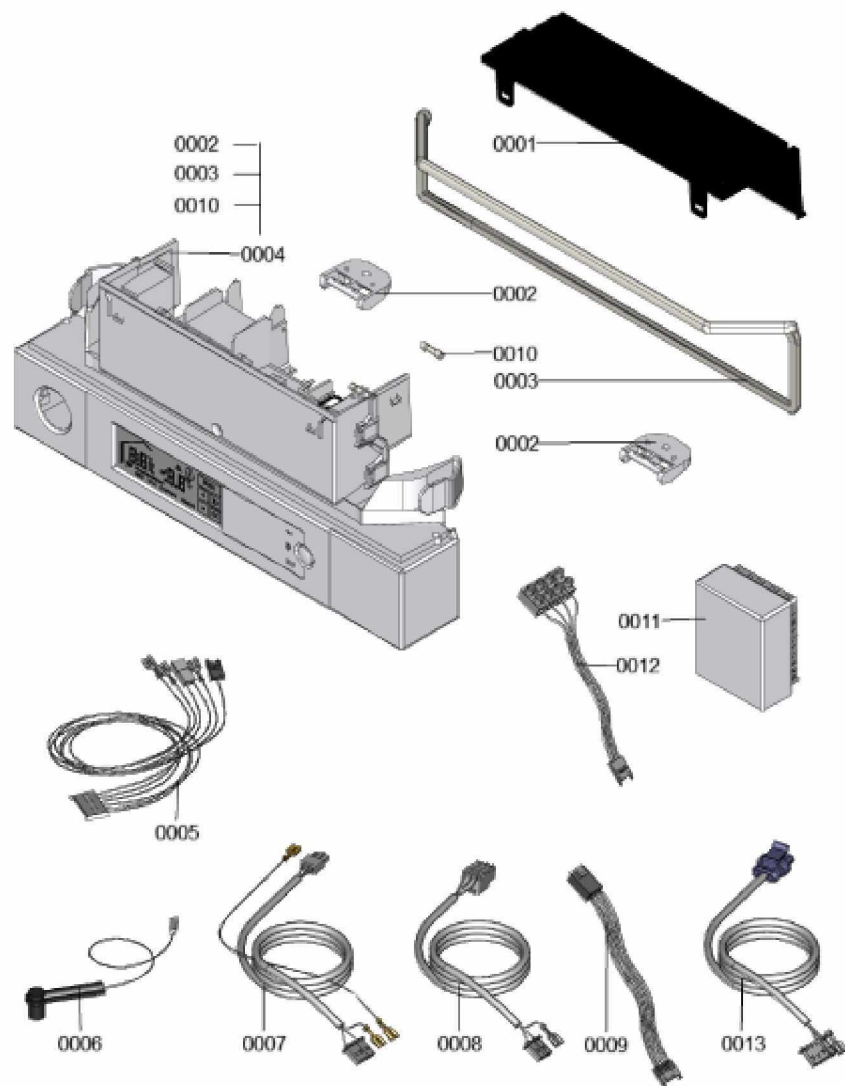

1.2. Graphique 7359657

1. Liste des pièces 7359685 Régulation

1.1. Liste des pièces

Position	N° produit.	Désignation	GrpMat	Quantité	Prix catalogue / pc.
0001	7840760	Cache du coffret de raccordement	754	1	35.00 EUR
0002	7835644	Charnière (2 pièces)	754	1	13.30 EUR
0003	7835579	Joint de tôle de façade	756	1	19.20 EUR
0004	7870767	Régulation VBC113-F22.001	752	1	373.00 EUR
0005	7841649	Faisceau de câbles X20	754	1	28.00 EUR
0006	7875205	Câble d'allumage et d'ionisation	754	1	35.00 EUR
0007	7836439	Faisceau de câbles vanne gaz 35	754	1	10.70 EUR
0008	7843285	Câble de raccordement ventilateur 100	754	1	27.00 EUR
0009	7838298	Câble de raccordement moteur pas à pas	754	1	13.30 EUR
0010	7404396	Fusible T 2,5A/250V (10 pièces)	754	1	13.10 EUR
0011	7837053	Sonde de temp. extérieure NTC 10 kΩ	630	1	141.00 EUR
0012	7844677	Toron de câbles X21	754	1	8.50 EUR
0013	7843284	Câble de raccordement pompe de circuit	754	1	13.30 EUR

1.2. Graphique 7359685

1. Liste des pièces 7124413 Hydraulique

1.1. Liste des pièces

Position	N° produit.	Désignation	GrpMat	Quantité	Prix catalogue / pc.
0001	7828750	Purgeur d'air	754	1	30.00 EUR
0002	7831408	Joint torique 34 x 3 (5 pièces)	756	1	Sur demande
0003	7828757	Clapet anti-retour	756	1	41.00 EUR
0004	7836269	Joint torique 23,7 x 3,6 (5 pièces)	754	1	14.00 EUR
0005	7828756	Cartouche bipass	754	1	41.00 EUR
0006	7828761	Clip D=16 (5 pièces)	754	1	21.00 EUR
0007	7831530	Adaptateur moteur pas à pas	754	1	57.00 EUR
0008	7831415	Joints toriques (5 pièces) 19,8 x 3,6	754	1	14.00 EUR
0009	7831407	Joint torique 16 x 3 (5 pièces)	754	1	23.00 EUR
0010	7828762	Clips D=18 (5 pièces)	754	1	13.00 EUR
0011	7828748	Moteur pas à pas (linéaire) CPK	754	1	81.00 EUR
0012	7840565	Moteur circulateur UPM3 15-75	754	1	341.00 EUR
0013	7837892	Soupape de sécurité 3 bars	754	1	30.00 EUR
0014	7840566	Hydraulique départ	754	1	414.00 EUR