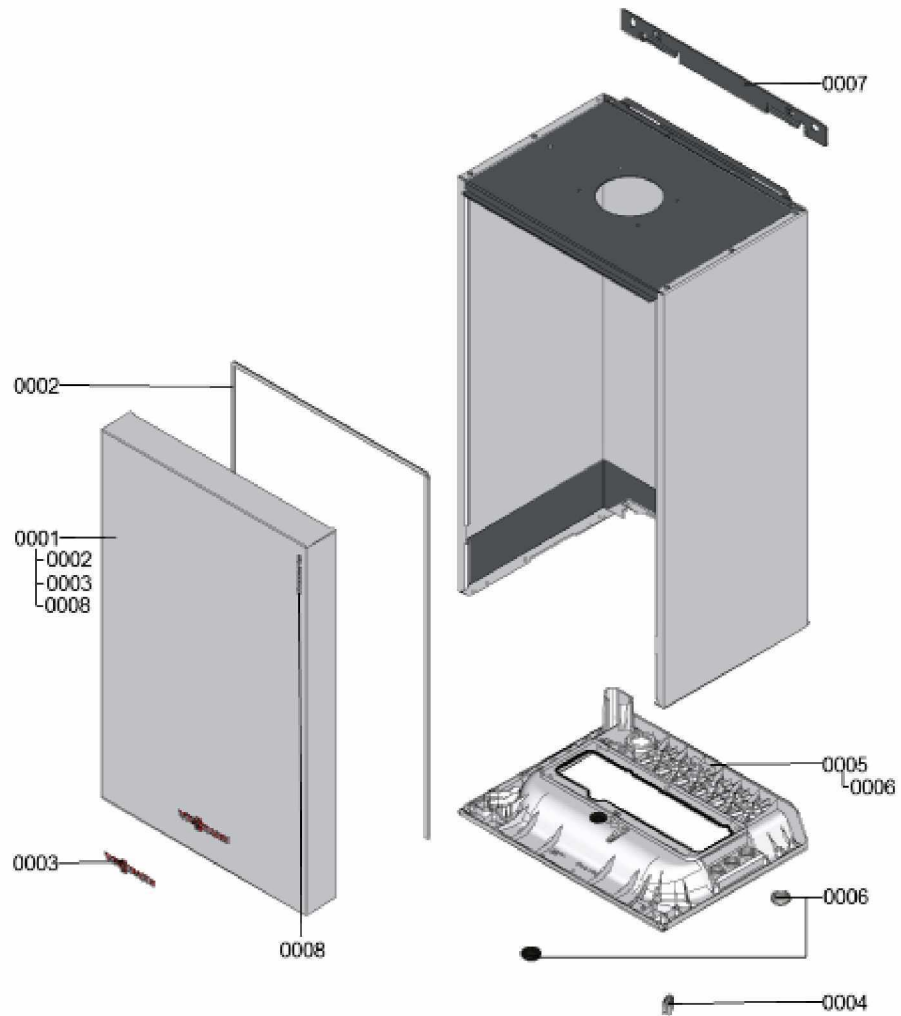

1.2. Graphique 7124415