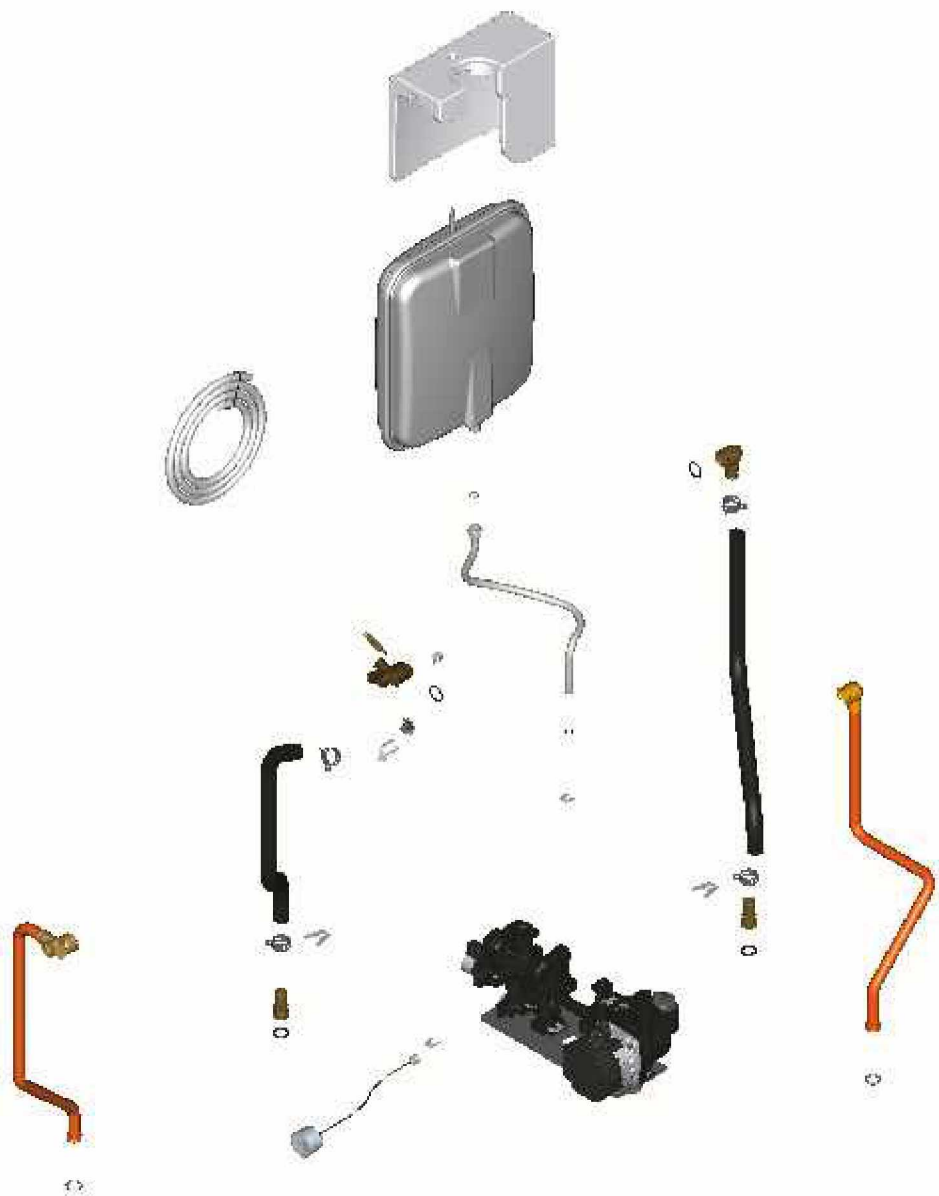

1. Liste des pièces 7124414 Hydraulique

1.1. Liste des pièces

Position	N° produit.	Désignation	GrpMat	Quantité	Prix catalogue / pc.
0001	7837231	Vase d'expansion 8L	754	1	117.00 EUR
0002	7837260	Protection vase d'expansion	754	1	47.00 EUR
0003	7828002	Kit joints A 10 x 15 x 1,5 (5 pièces)	754	1	8.20 EUR
0004	7831502	Conduite de raccord. vase expansion G3/8	754	1	21.00 EUR
0005	7844804	Coude de raccordement retour chauffage	754	1	38.00 EUR
0006	7843363	Flexible pré-formé retour chauffage	754	1	53.00 EUR
0007	7827429	Collier à ressort DN 25 (5 unités)	754	1	13.00 EUR
0008	7828759	Clips D=10 (5 pièces)	754	1	20.00 EUR
0009	7827425	Clip D=8 étroit (5 unités)	754	1	9.40 EUR
0010	7826214	Jeu de joints toriques 20,63x2,62 (5 piè	754	1	8.20 EUR
0011	7822353	Robinet de purge d'air G 3/8"	754	1	10.60 EUR
0012	7819967	Sonde de température	754	1	49.00 EUR
0013	7831409	Joint torique étanchéité 8x2 (5 pièces)	754	1	13.00 EUR
0014	7843300	Flexible moulé départ chauffage	754	1	34.00 EUR
0015	7828762	Clips D=18 (5 pièces)	754	1	12.50 EUR
0016	7828766	Joint torique 17x4 (5 pièces)	754	1	14.00 EUR
0017	7838087	Manomètre	754	1	31.00 EUR
0018	7827943	Clips D=8 (5 pièces)	754	1	8.20 EUR
0019	7828638	Adaptateur flexible	754	1	29.00 EUR
0020	7825487	Limiteur temp de sécu. 210°F/99°C	754	1	21.00 EUR
0021	7828640	Coude de raccordement départ chauffage	754	1	39.00 EUR
0022	7124413	Hydraulique	T6999	1	Sur demande
0023	7835809	Tuyau transparent 10 x 1,5 x 1500	754	1	35.00 EUR

1. Liste des pièces 7124415 Pièces en tôle

1.1. Liste des pièces

Position	N° produit.	Désignation	GrpMat	Quantité	Prix catalogue / pc.
0001	7834989	Tôle de facade	754	1	188.00 EUR
0002	7836227	Profilé d'étanchéité	754	1	19.20 EUR
0003	7839162	Logo "Viessmann"	754	1	21.00 EUR
0004	7835607	Serre câble, supérieure	754	1	13.30 EUR
0005	7835605	Socle inférieur	754	1	123.00 EUR
0006	7835548	Passe-câble (set)	754	1	13.30 EUR
0007	7834990	Fixation murale	754	1	35.00 EUR
0008	7840506	Logo "Vitodens 100"	754	1	35.00 EUR