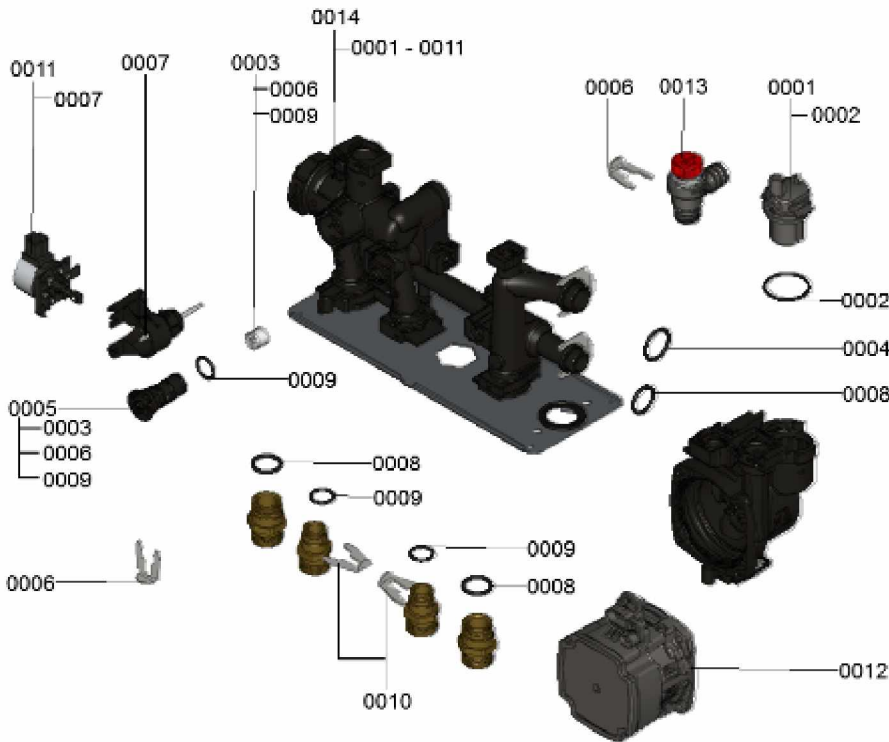

1.2. Graphique 7124413