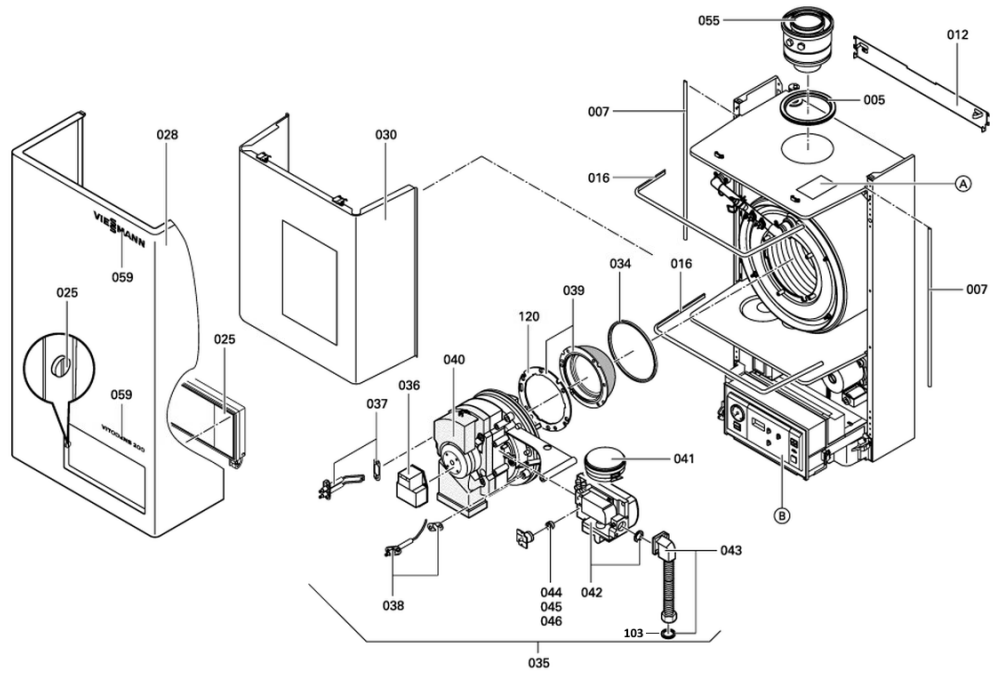

1.2. Graphique 7143472