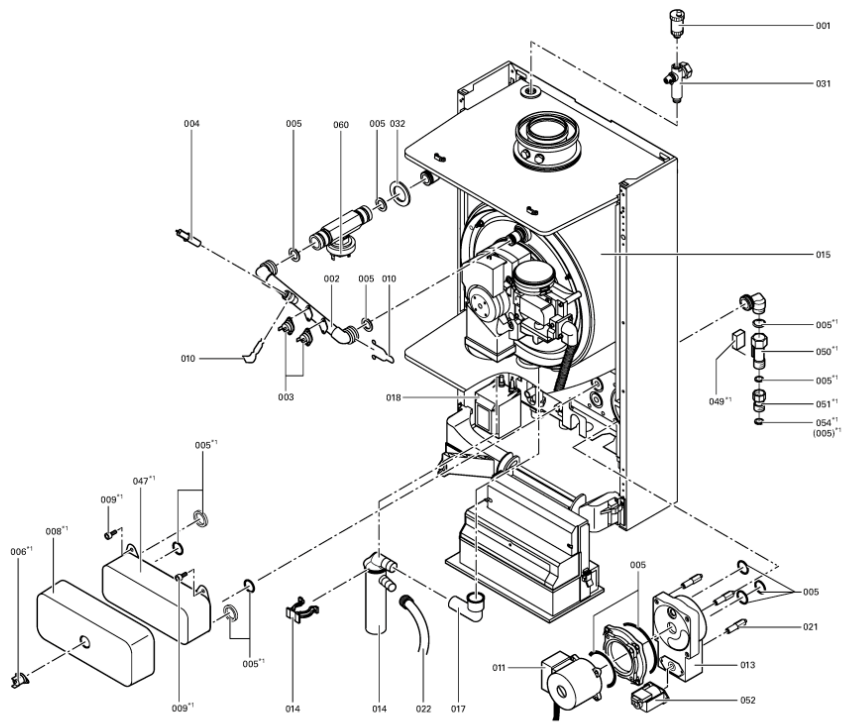

5781 772 9/2003

Seite 1 von 3