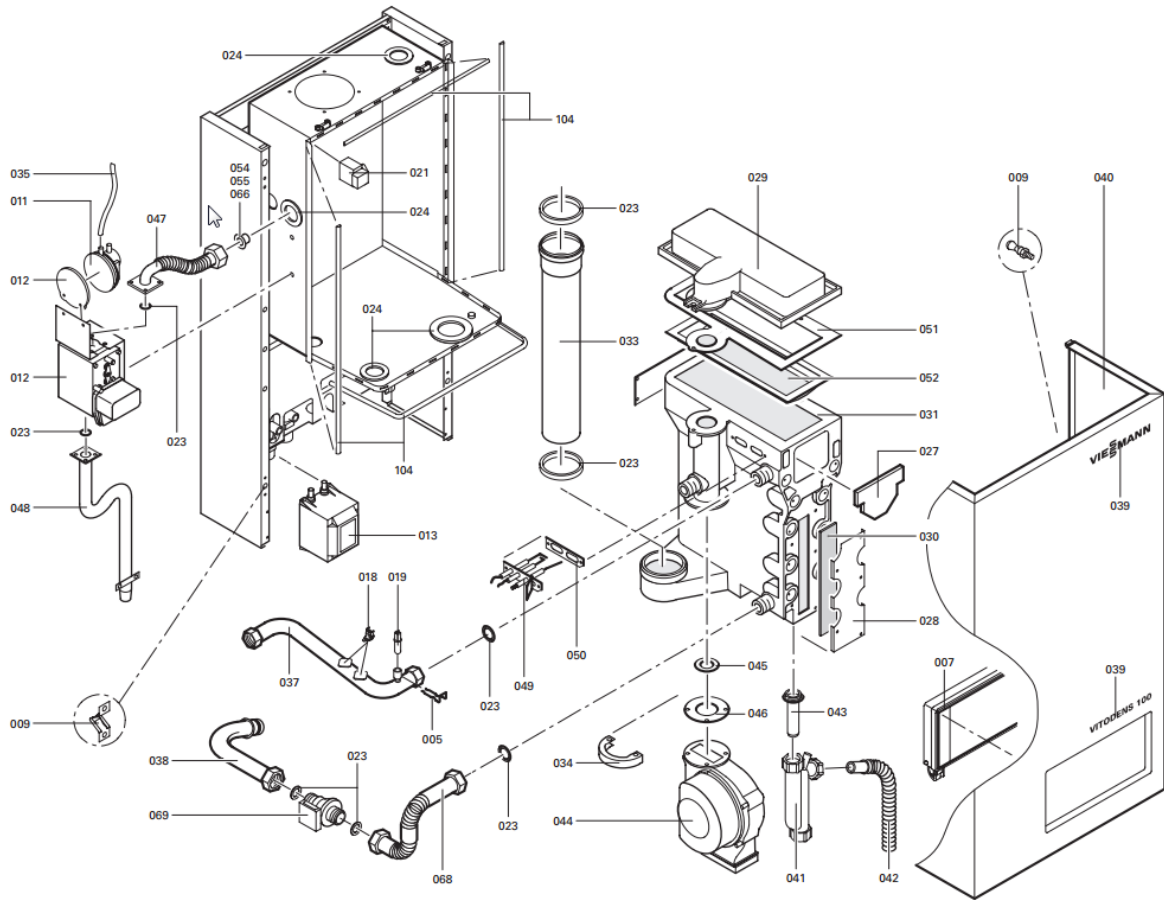

1.2. Graphique 7520803