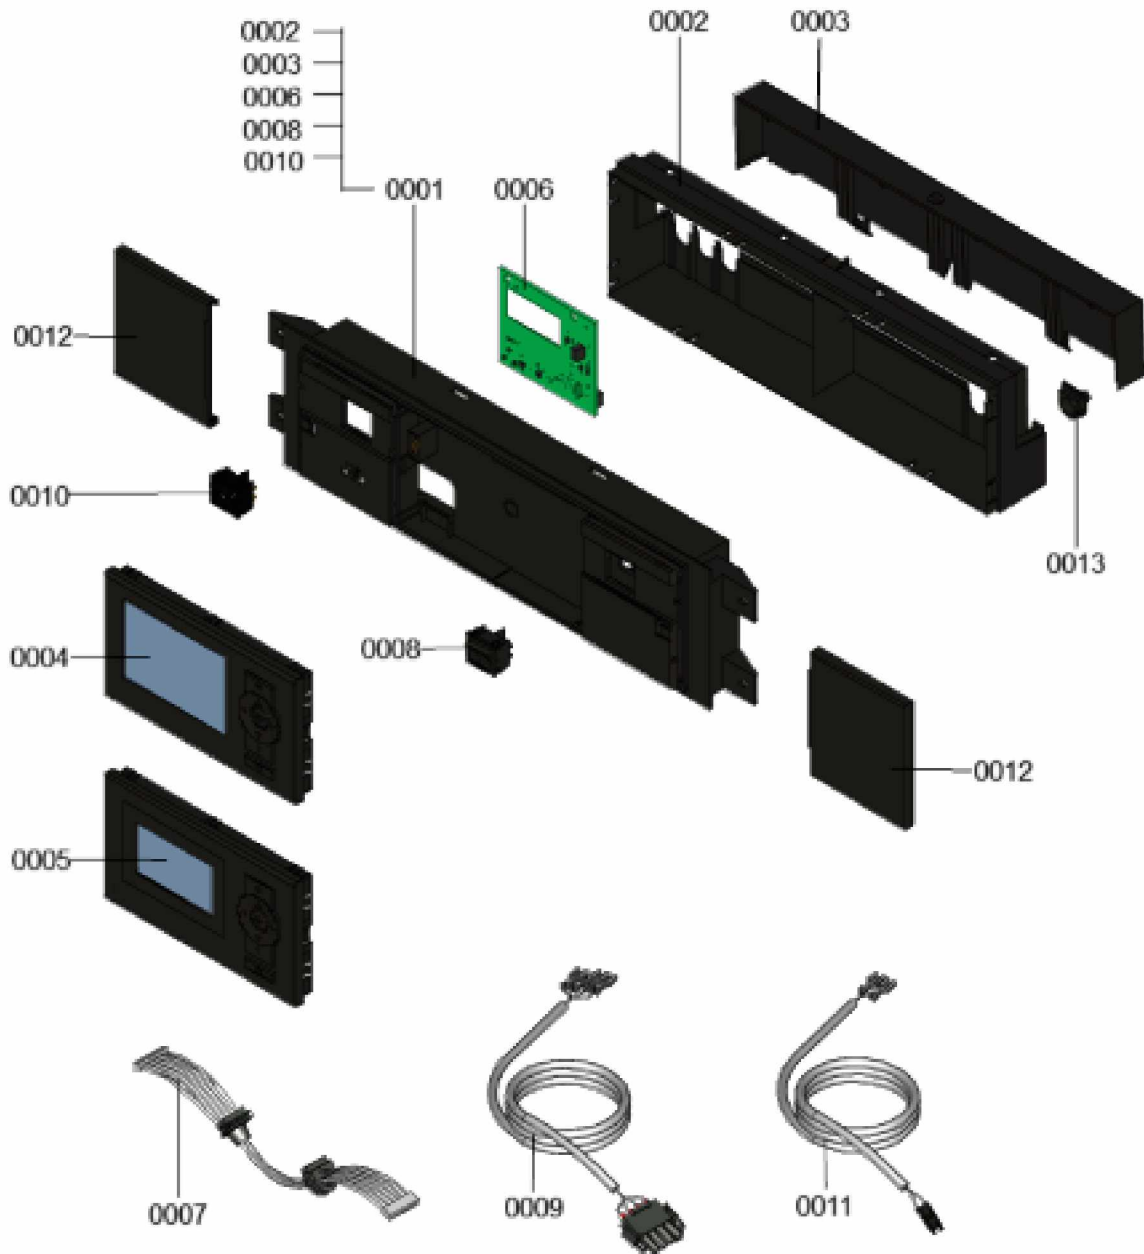

1.2. Graphique 7360234

1. Liste des pièces 7360247 Panneau

1.1. Liste des pièces

<u>Position</u>	<u>N° produit.</u>	<u>Désignation</u>	<u>GrpMat</u>	<u>Quantité</u>	<u>Prix catalogue / pc.</u>
0001	7863415	Module de commande	754	1	166.00 EUR
0002	7863491	Cache module de commande	754	1	31.00 EUR
0003	7863490	Couvercle cache module de commande	754	1	34.00 EUR
0004	7862296	Vitotronic 200 HO1B	754	1	397.00 EUR
0005	7661174	Vitotronic 100 type HC1B	648	1	286.00 EUR
0006	7855816	Platine SA168 A10	754	1	186.00 EUR
0007	7863410	Nappe de câbles avec manchons pour câble	754	1	12.70 EUR
0008	7834771	Interrupteur d'alimentation électrique	752	1	20.00 EUR
0009	7863413	Câble d'alimentation électrique interne	754	1	13.30 EUR
0010	7863414	Touche Reset	754	1	13.30 EUR
0011	7863411	Câble touche Reset	754	1	10.00 EUR
0012	7855813	Cache coulissant droite/gauche	754	1	13.30 EUR
0013	7841482	Inserts de câble (10 pièces)	752	1	20.00 EUR

1.2. Graphique 7360247

1. Liste des pièces 7360297 Chaudière

1.1. Liste des pièces

Position	N° produit.	Désignation	GrpMat	Quantité	Prix catalogue / pc.
0002	7818798	Pied réglable (1 pièces) Vitocell	749	1	6.50 EUR
0003	7858093	Tôle de sécurité	754	1	23.00 EUR
0004	7859342	Jeu d'accessoires pour tôle de sécu	754	1	33.00 EUR
0005	7855626	Couvercle avec joint de serrage	754	1	183.00 EUR
0006	7856699	Sonde de température NTC DUPLEX 10K1	754	1	52.00 EUR
0007	7856855	Tôle de fixation	754	1	33.00 EUR
0008	7828796	Siphon	754	1	32.00 EUR
0009	7856697	Manchette de raccordement à la chaudière	754	1	213.00 EUR
0010	7867068	Bague d'étanchéité à double lèvres DN200	754	1	66.00 EUR
0011	7867067	Bague d'étanchéité à double lèvres DN206	754	1	66.00 EUR
0012	7868495	Bouchon KAS	754	1	8.00 EUR