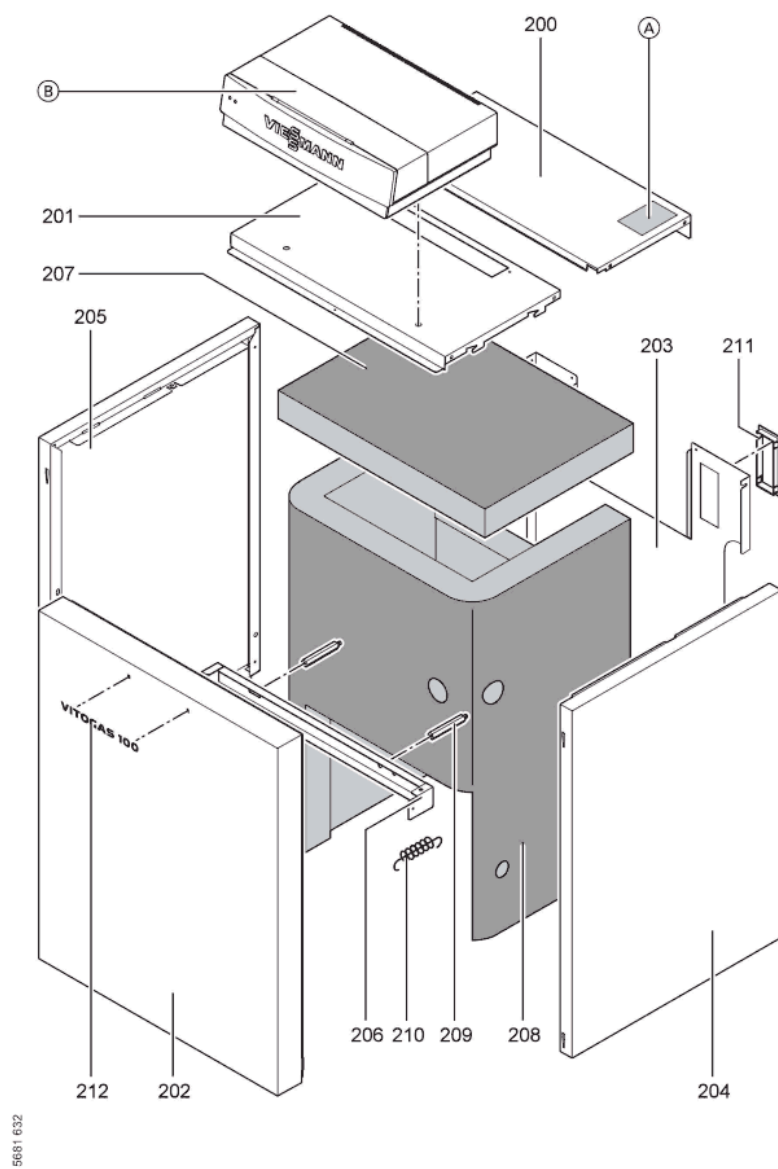

1.2. Graphique 7198131