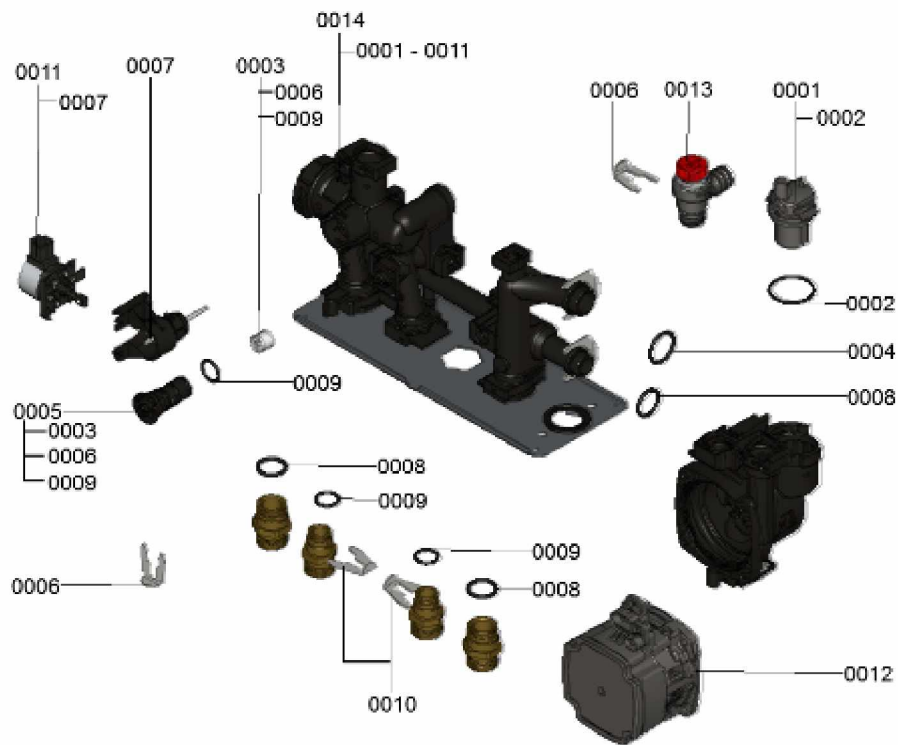

1.2. Graphique 7124413