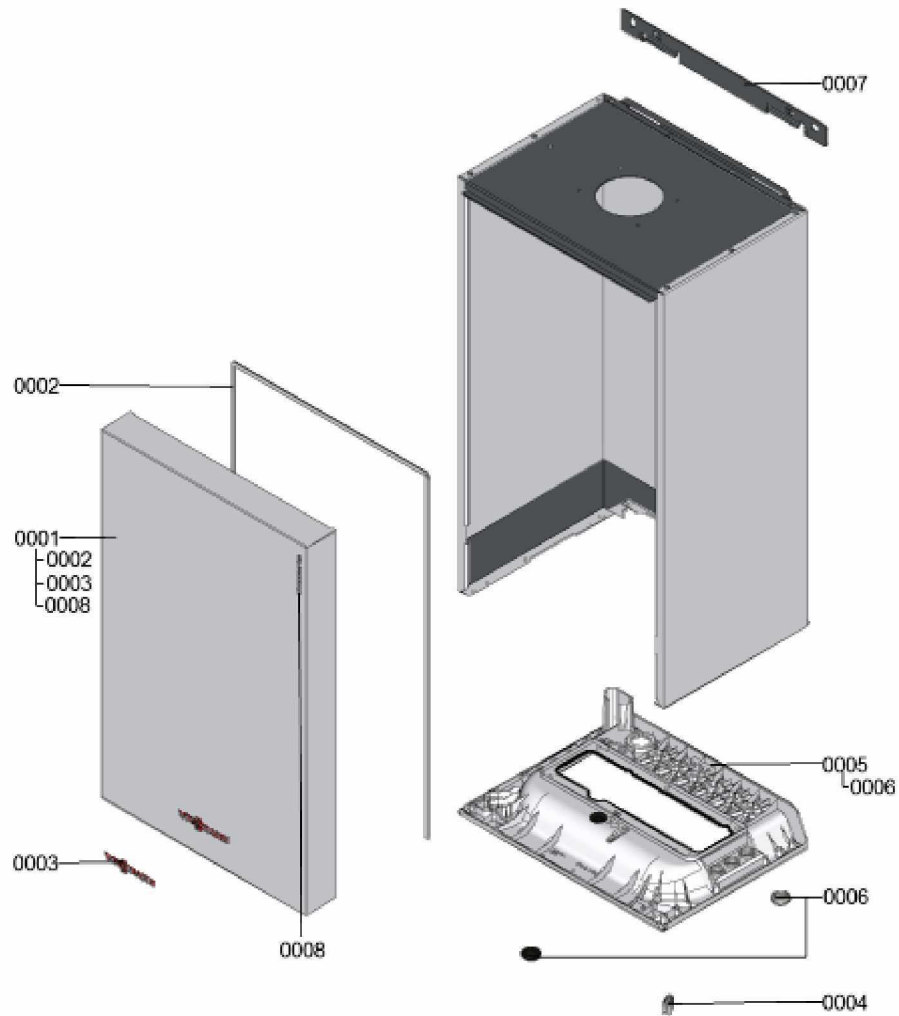

1.2. Graphique 7124415