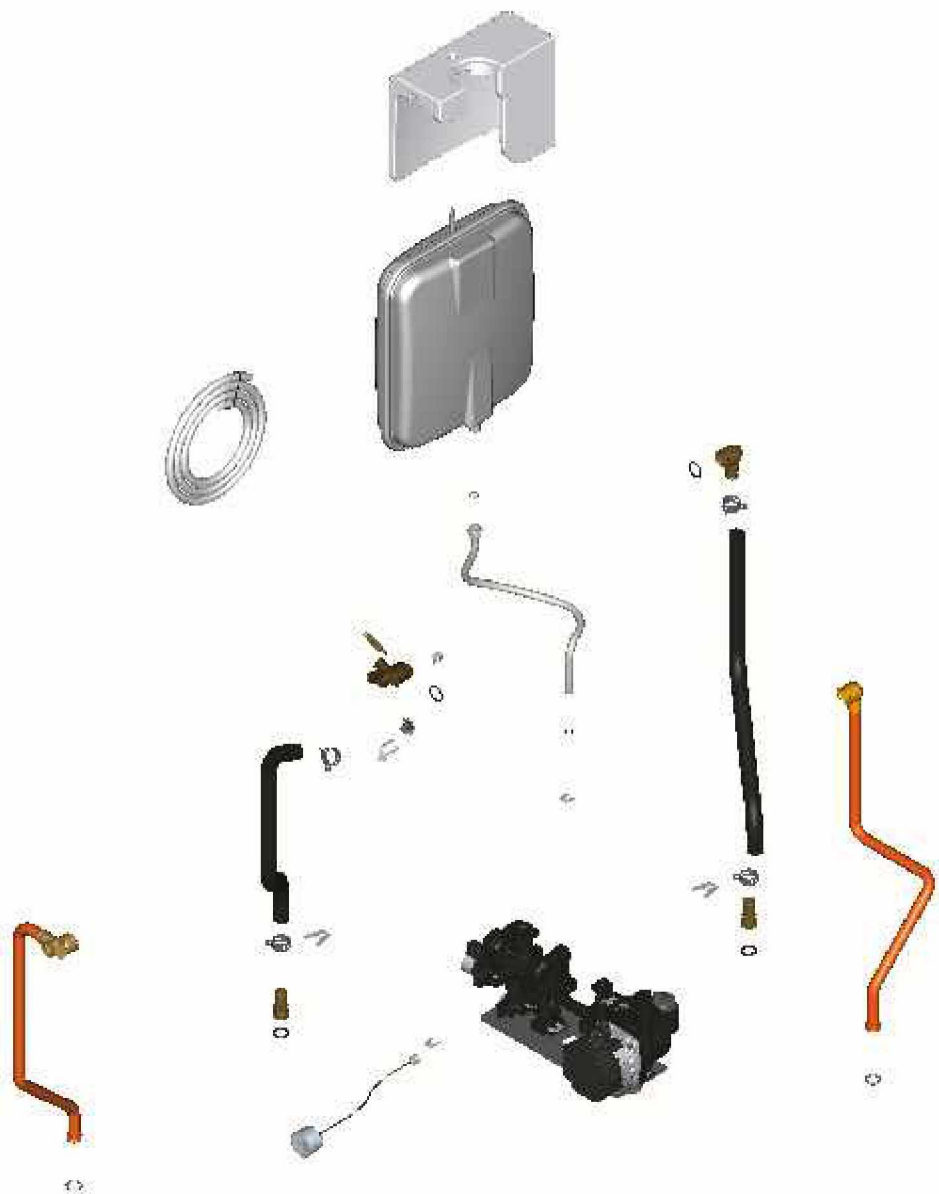

1. Liste des pièces 7124414 Hydraulique

1.1. Liste des pièces

Position	N° produit.	Désignation	GrpMat	Quantité	Prix catalogue / pc.
0001	7837231	Vase d'expansion 8L	754	1	117.00 EUR
0002	7837260	Protection vase d'expansion	754	1	47.00 EUR
0003	7828002	Kit joints A 10 x 15 x 1,5 (5 pièces)	754	1	8.20 EUR
0004	7831502	Conduite de raccord. vase expansion G3/8	754	1	21.00 EUR
0005	7844804	Coude de raccordement retour chauffage	754	1	38.00 EUR
0006	7843363	Flexible pré-formé retour chauffage	754	1	53.00 EUR
0007	7827429	Collier à ressort DN 25 (5 unités)	754	1	13.00 EUR
0008	7828759	Clips D=10 (5 pièces)	754	1	20.00 EUR
0009	7827425	Clip D=8 étroit (5 unités)	754	1	9.40 EUR
0010	7826214	Jeu de joints toriques 20,63x2,62 (5 piè	754	1	8.20 EUR
0011	7822353	Robinet de purge d'air G 3/8"	754	1	10.60 EUR
0012	7819967	Sonde de température	754	1	49.00 EUR
0013	7831409	Joint torique étanchéité 8x2 (5 pièces)	754	1	13.00 EUR
0014	7843300	Flexible moulé départ chauffage	754	1	34.00 EUR
0015	7828762	Clips D=18 (5 pièces)	754	1	12.50 EUR
0016	7828766	Joint torique 17x4 (5 pièces)	754	1	14.00 EUR
0017	7838087	Manomètre	754	1	31.00 EUR
0018	7827943	Clips D=8 (5 pièces)	754	1	8.20 EUR
0019	7828638	Adaptateur flexible	754	1	29.00 EUR
0020	7825487	Limiteur temp de sécu. 210°F/99°C	754	1	21.00 EUR
0021	7828640	Coude de raccordement départ chauffage	754	1	39.00 EUR
0022	7124413	Hydraulique	T6999	1	Sur demande
0023	7835809	Tuyau transparent 10 x 1,5 x 1500	754	1	35.00 EUR

1. Liste des pièces 7124415 Pièces en tôle

1.1. Liste des pièces

Position	N° produit.	Désignation	GrpMat	Quantité	Prix catalogue / pc.
0001	7834989	Tôle de facade	754	1	188.00 EUR
0002	7836227	Profilé d'étanchéité	754	1	19.20 EUR
0003	7839162	Logo "Viessmann"	754	1	21.00 EUR
0004	7835607	Serre câble, supérieure	754	1	13.30 EUR
0005	7835605	Socle inférieur	754	1	123.00 EUR
0006	7835548	Passe-câble (set)	754	1	13.30 EUR
0007	7834990	Fixation murale	754	1	35.00 EUR
0008	7840506	Logo "Vitodens 100"	754	1	35.00 EUR