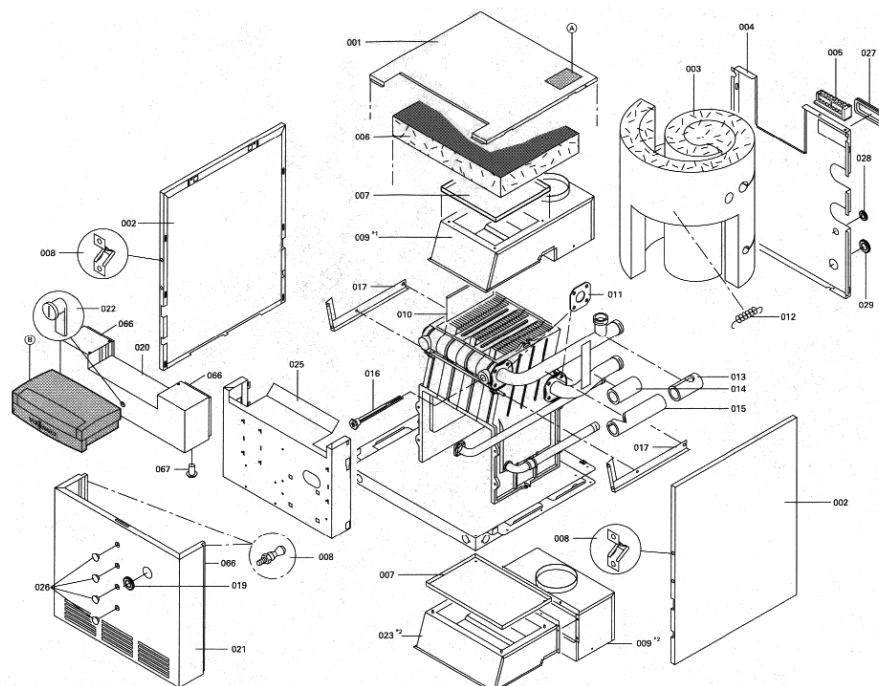

0081 2014

17/18