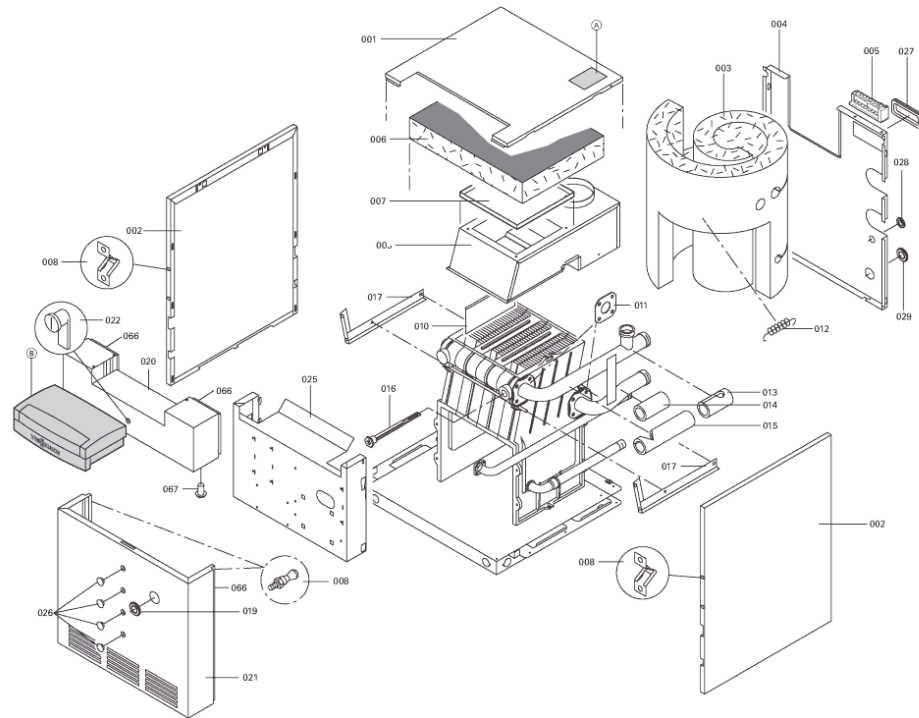

1.2. Graphique 7520110