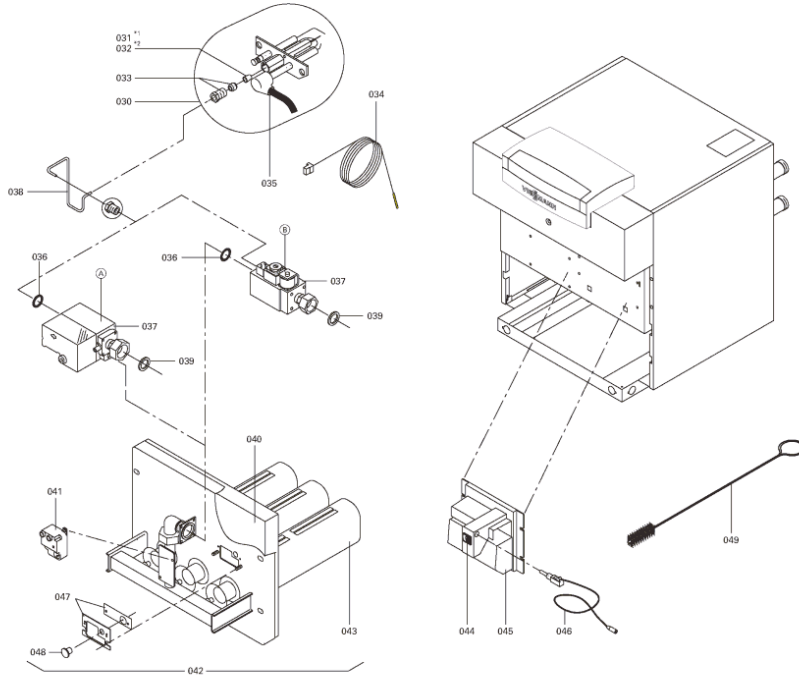

1.2. Graphique 7520110

0081 2014

17/18

Chaînage 7520110 Chaudière Vitogas GS1 35kW EG-E

19/20

51851 2014

Seite 2

5781 000