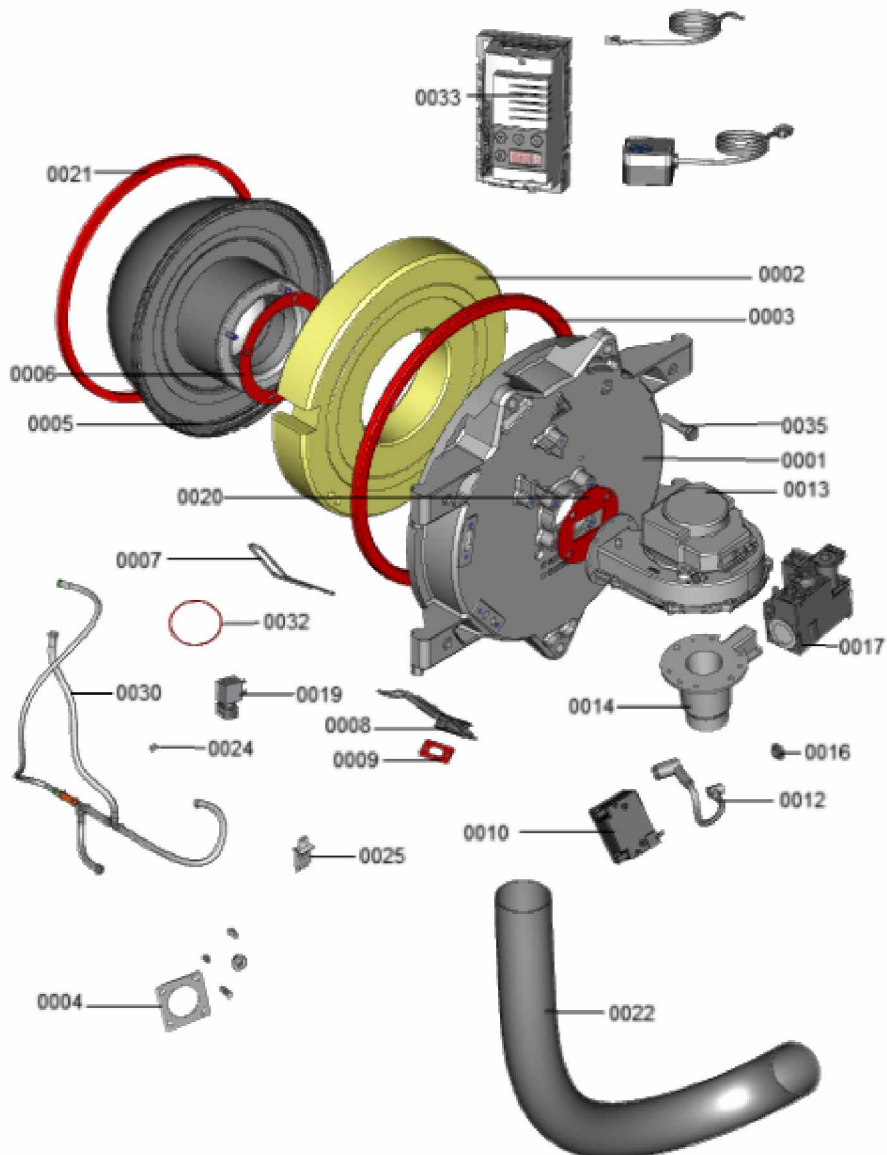

1.2. Graphique 7911399