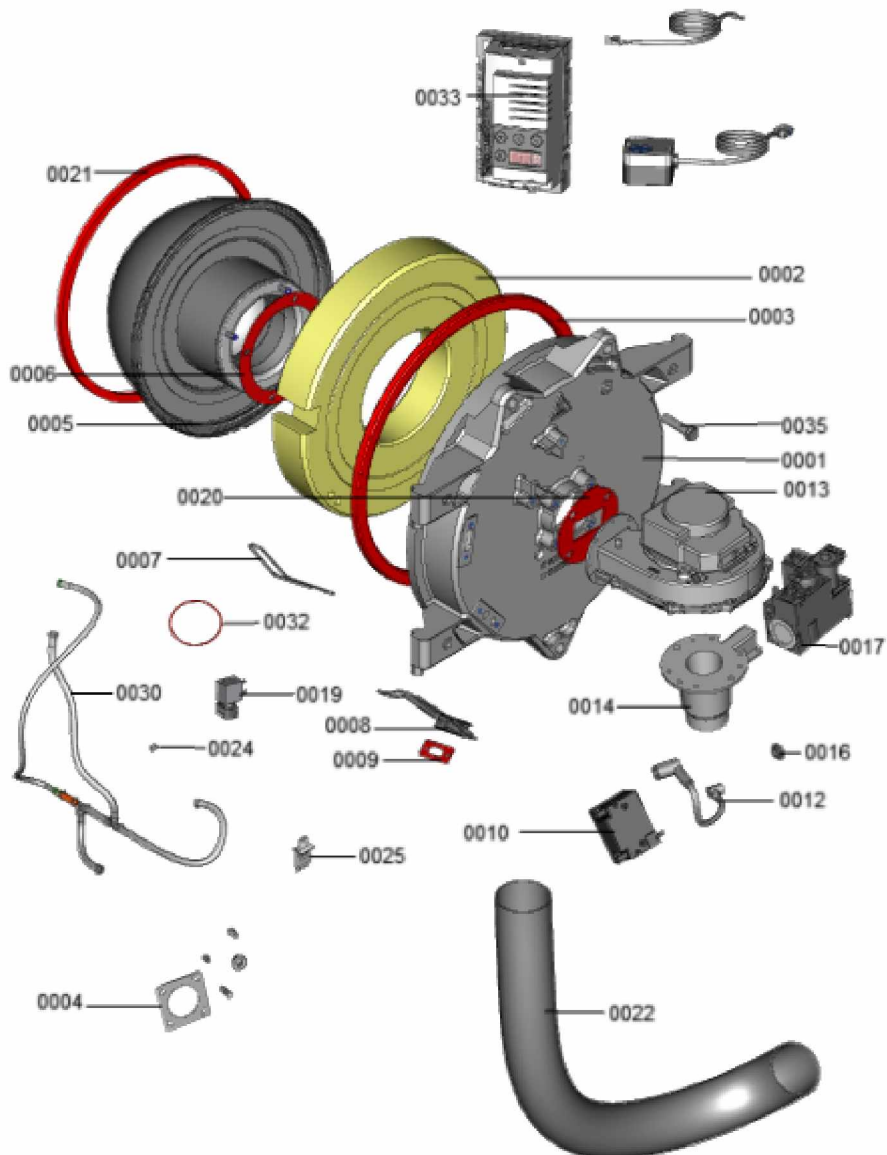

1.2. Graphique 7360617