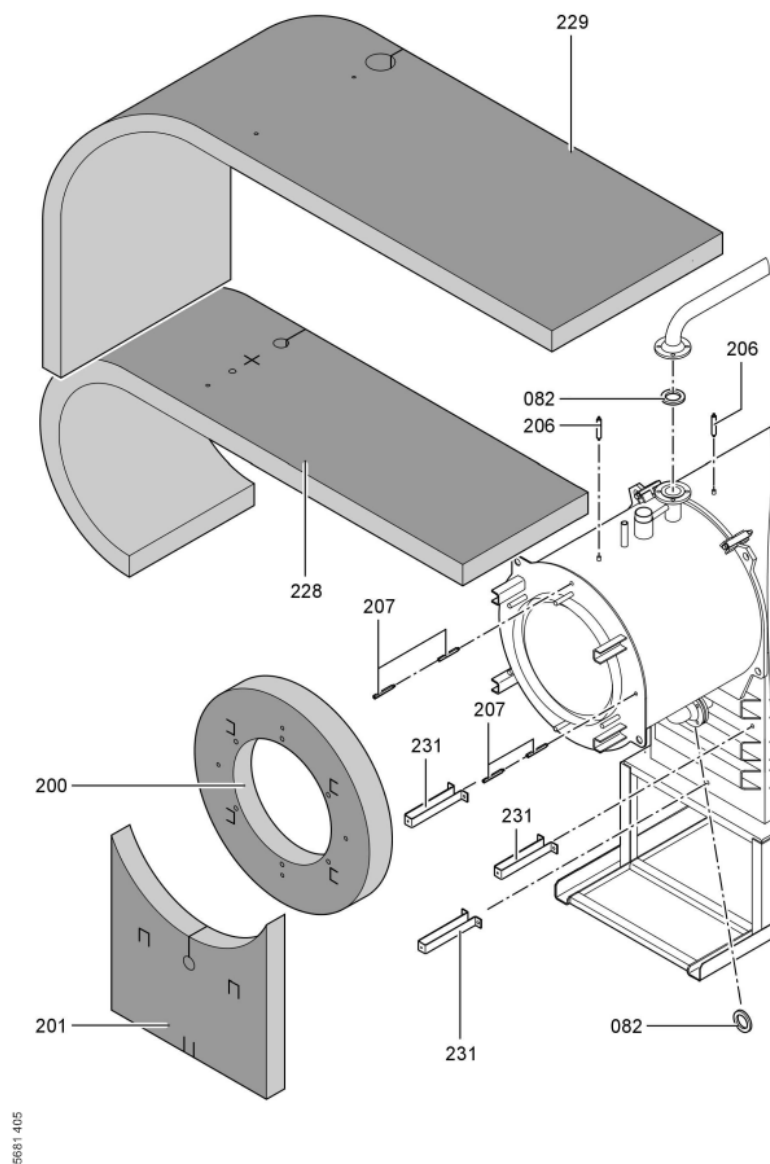

1.2. Graphique 7188373