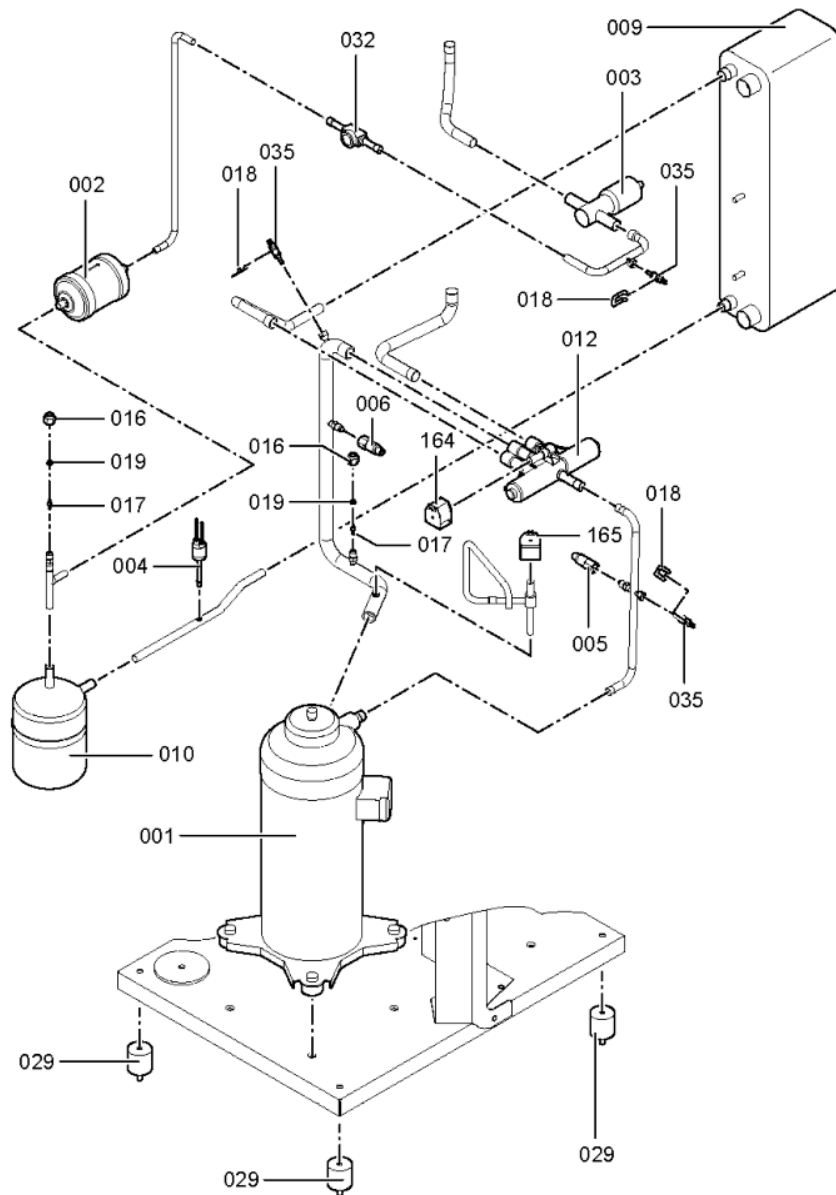

Chaînage 7419963 Corps Vitocal 300-A AWC O (réversible)

5366 089

225