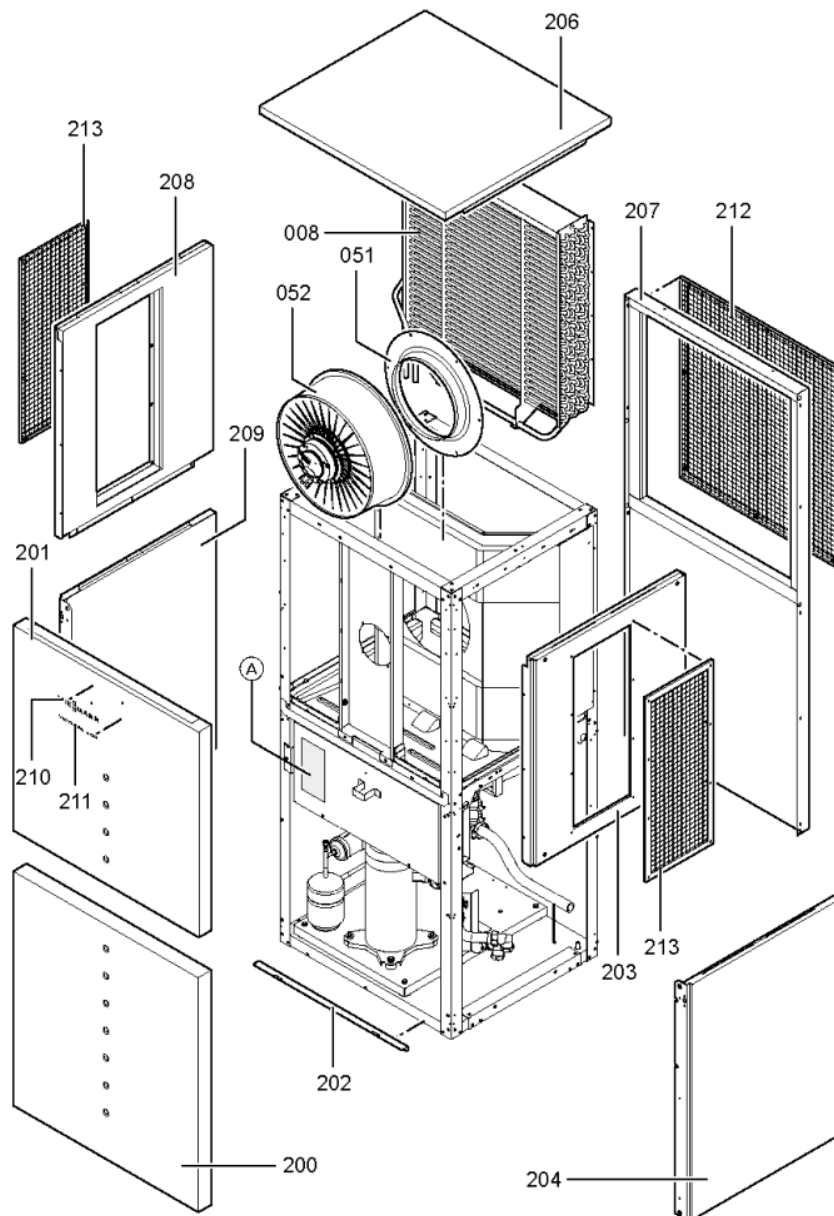

1.2. Graphique 7419963

224

5366 089