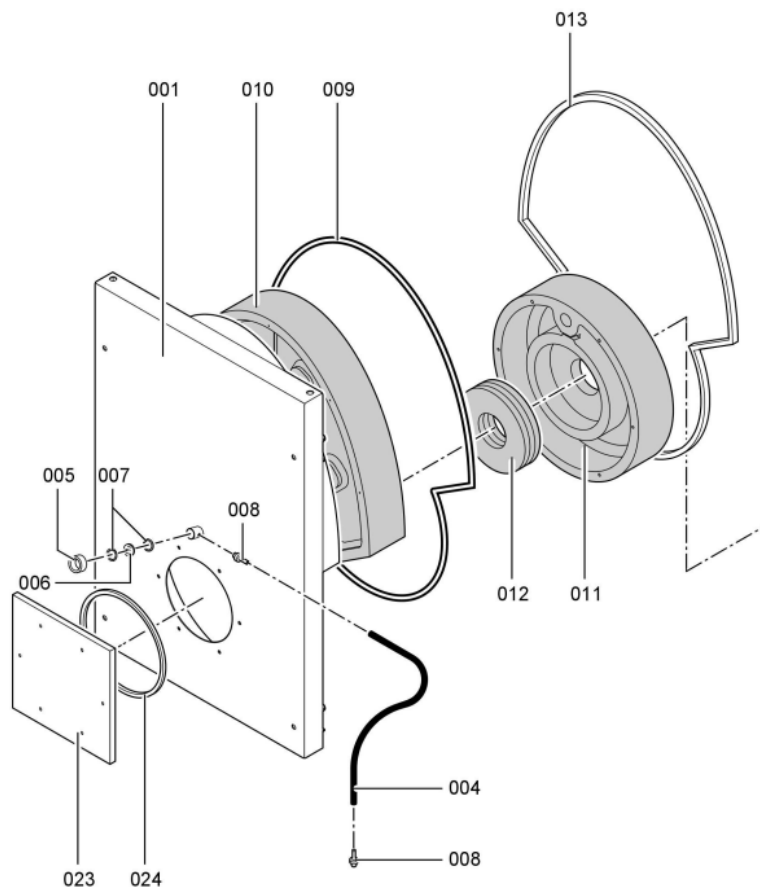

1.2. Graphique 7192484

5661 727