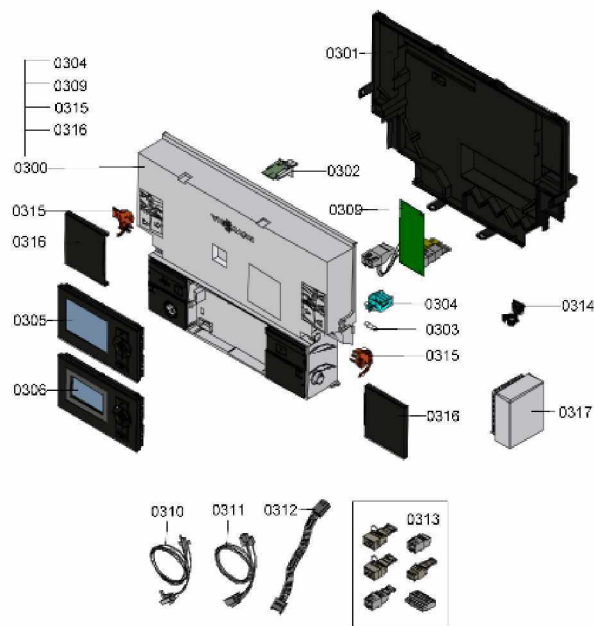

1.1. Liste des pièces

Position	N° produit.	Désignation	GrpMat	Quantité	Prix catalogue / pc.
0300	7838383	Régulation VBC132-A06.201	754	1	603.00 EUR
0301	7831617	Boîtier face arrière	754	1	27.00 EUR
0302	7833886	Fiche de codage 231F:0101	752	1	27.00 EUR
0303	7404365	Fusible T 6,3A/250V (10 pièces)	754	1	7.10 EUR
0304	7823502	Porte fusible 6,3 AT	754	1	6.70 EUR
0305	7862299	Vitotronic 200 HO1B	754	1	397.00 EUR
0306	7661174	Vitotronic 100 type HC1B	648	1	286.00 EUR
0309	7498575	Extension interne H1	752	1	112.00 EUR
0310	7833442	Faisceau de câbles X8/X9/Ionisation	754	1	91.00 EUR
0311	7828154	Faisceau de câbles 100/35/54/terre	754	1	47.00 EUR
0312	7828155	Faisceau câbles moteur pas à pas Molex	754	1	34.00 EUR
0313	7823515	Contre fiche	754	1	47.00 EUR
0314	7823516	Serre câble (10 pièces)	754	1	9.40 EUR
0315	7831618	Pièces de blocage gauche et droite	754	1	15.30 EUR
0316	7831619	Papillon gauche et droit Vitoladens	754	1	51.00 EUR
0317	7837053	Sonde de temp. extérieure NTC 10 kΩ	630	1	141.00 EUR

1.2. Graphique 7115771

1. Liste des pièces 7115326 Ballon

1.1. Liste des pièces

Position	N° produit.	Désignation	GrpMat	Quantité	Prix catalogue / pc.
0001	7827948	Joint torique 14,3 x 2,4 (5 pièces)	754	1	13.00 EUR
0002	7827945	Clip D=15	754	1	13.30 EUR
0003	7828014	Tube de raccordement WW	754	1	58.00 EUR
0004	7827999	Clapet RV DN15 Type OF15	754	1	18.60 EUR
0005	7827998	Coude d'arrêt réservoir	754	1	41.00 EUR
0006	7828015	Tube de raccordement WW	754	1	60.00 EUR
0007	7824519	Joint plat (3 pièces)	754	1	7.20 EUR
0008	7828029	Profilé de protection	754	1	17.30 EUR
0009	7828030	Collier d=340-360 x 9 trous	754	1	21.00 EUR
0010	7828196	Ballon avec isolation 46L	754	1	733.00 EUR
0011	7828197	Isolant réservoir partie avant EPS	754	1	54.00 EUR
0012	7828198	Isolant réservoir partie arrière EPS	754	1	54.00 EUR
0013	7828199	Couvercle de ballon	754	1	39.00 EUR
0014	7819661	Serre câble	749	1	6.20 EUR
0015	7834379	Sonde ECS NTC 10k	754	1	84.00 EUR