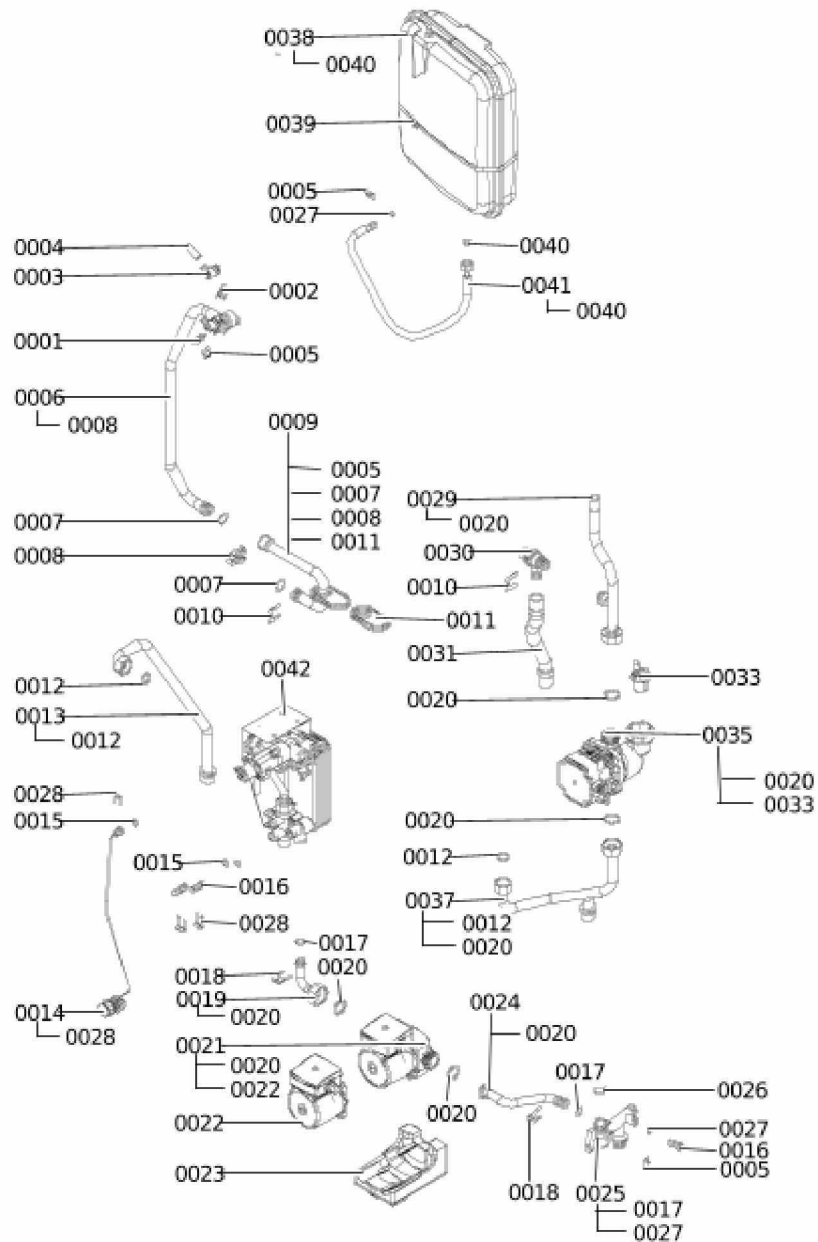

1.2. Graphique 7115334