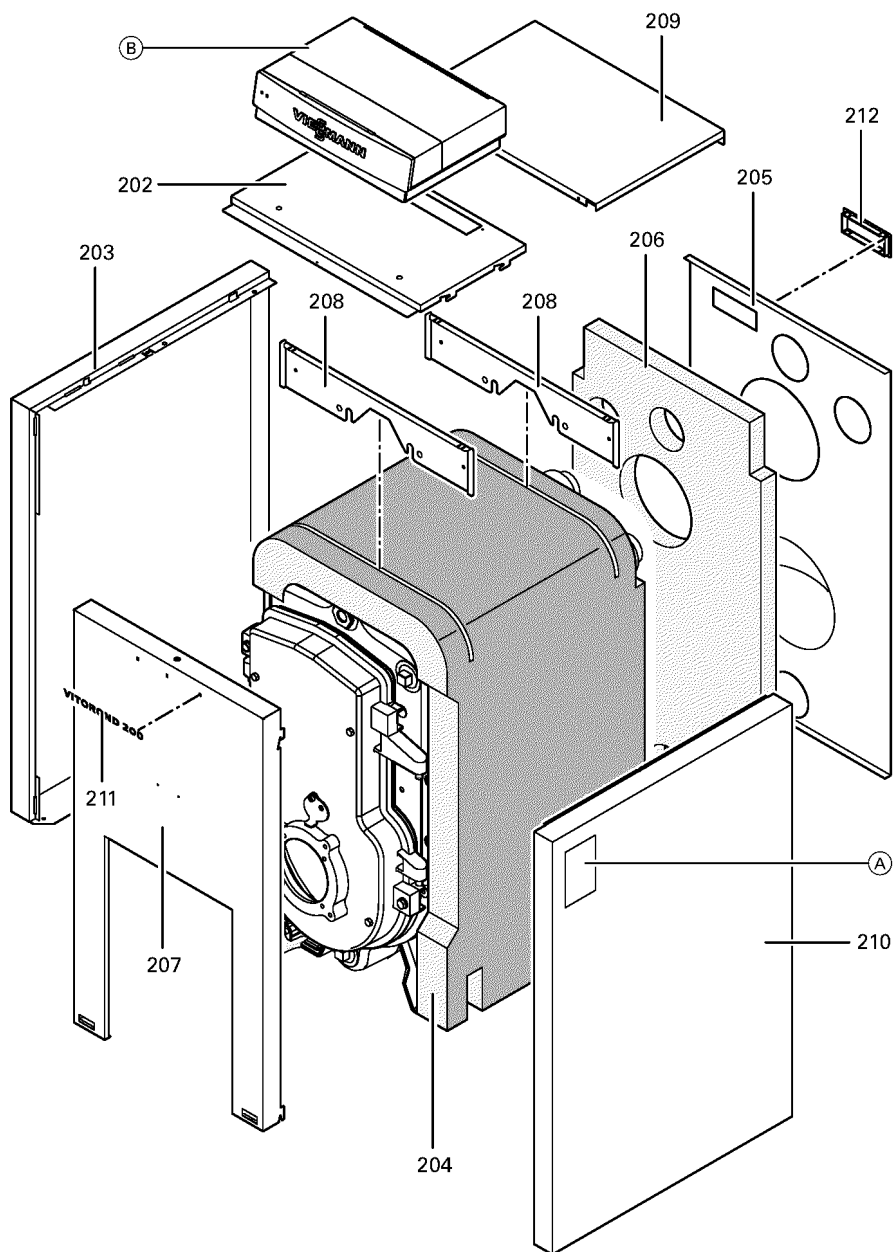

1.2. Graphique 7185340

5681 564