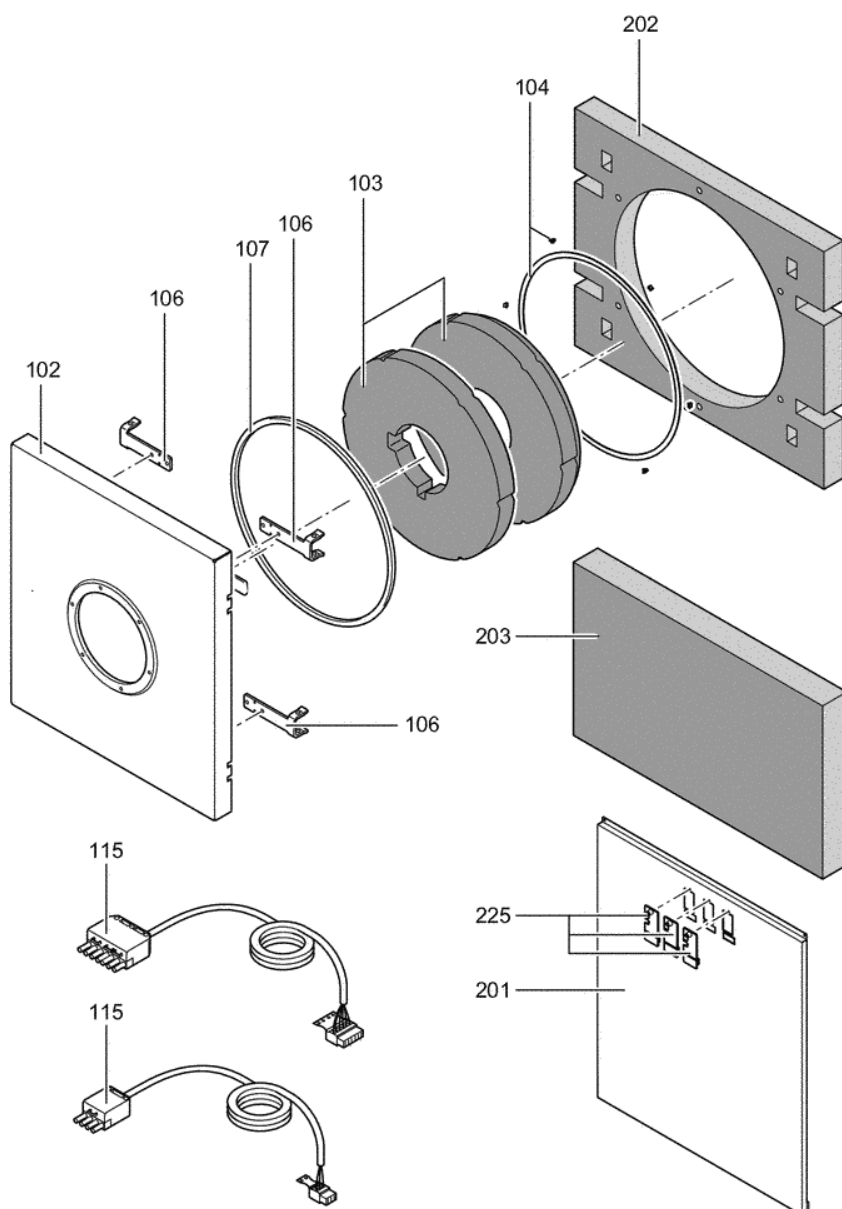

1.2. Graphique 7454040

66

5681 908