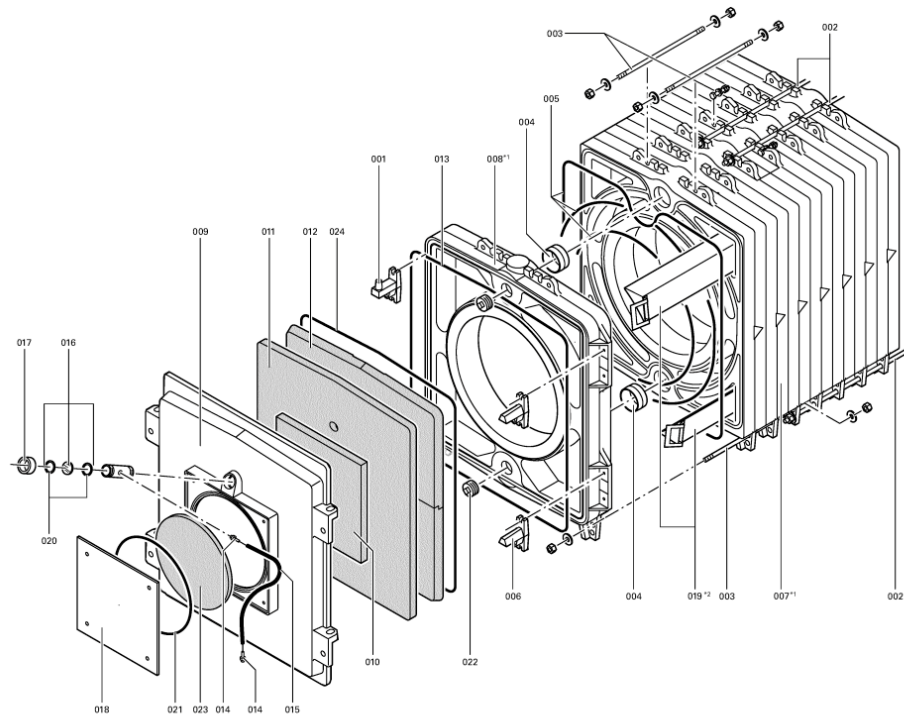

1.2. Graphique 7144407

5781 742 3/2002

Seite 1 von 3