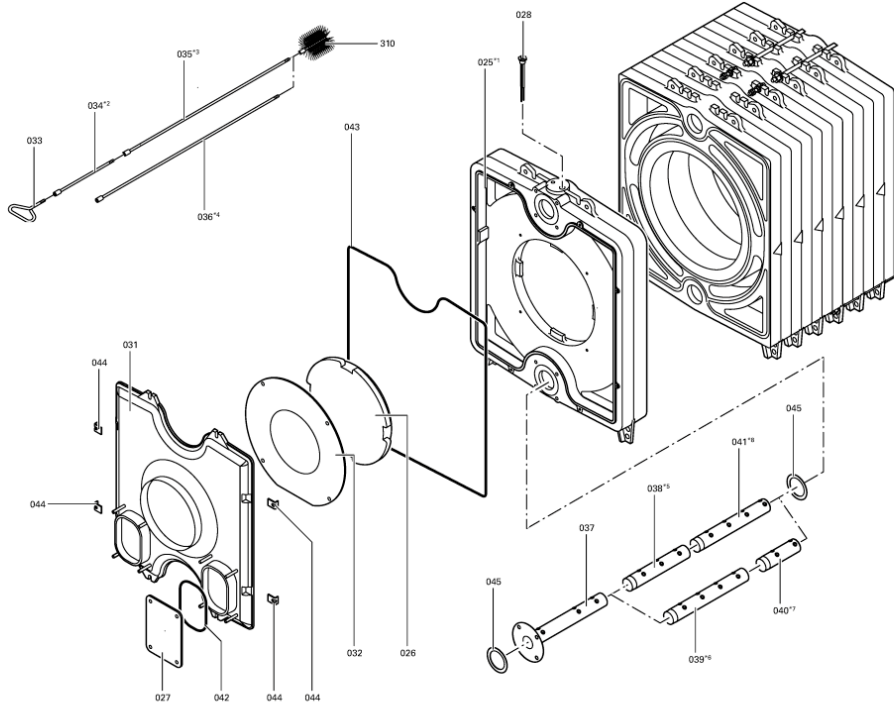

Chaînage 7144407 Kessel Vitorond 200 VD2 780kW Segm.