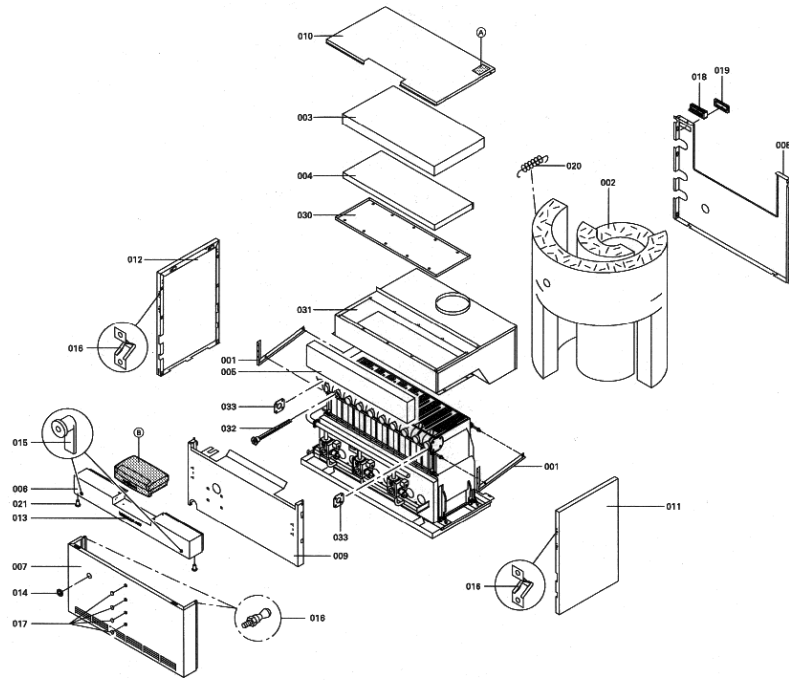

1.2. Graphique 7518442