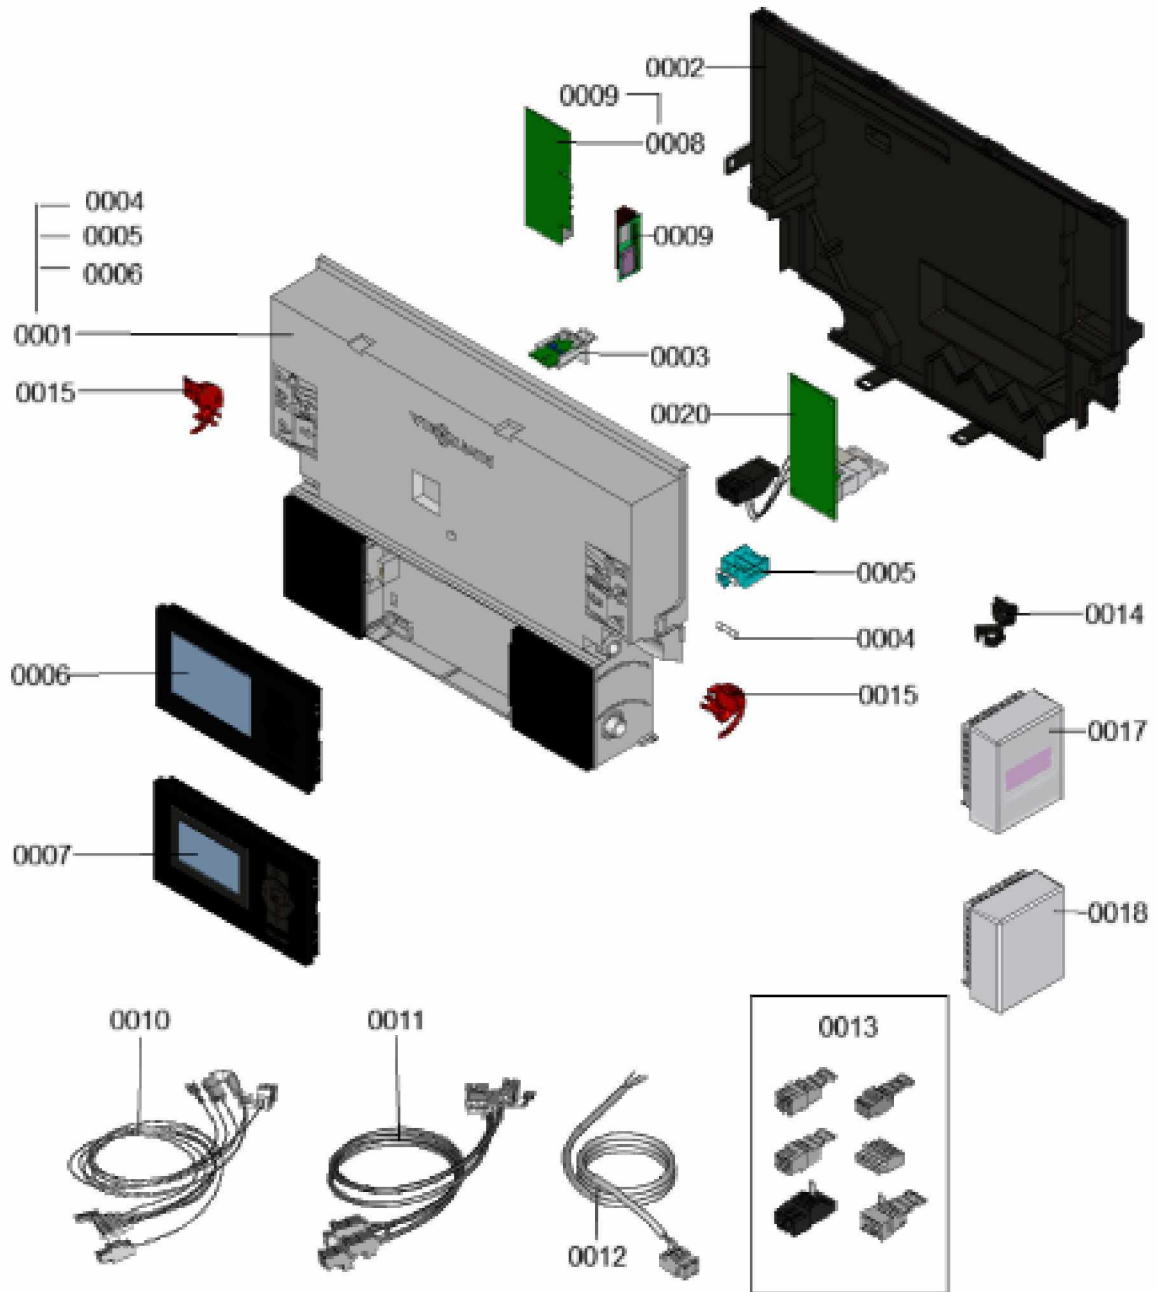

1.2. Graphique 7121687