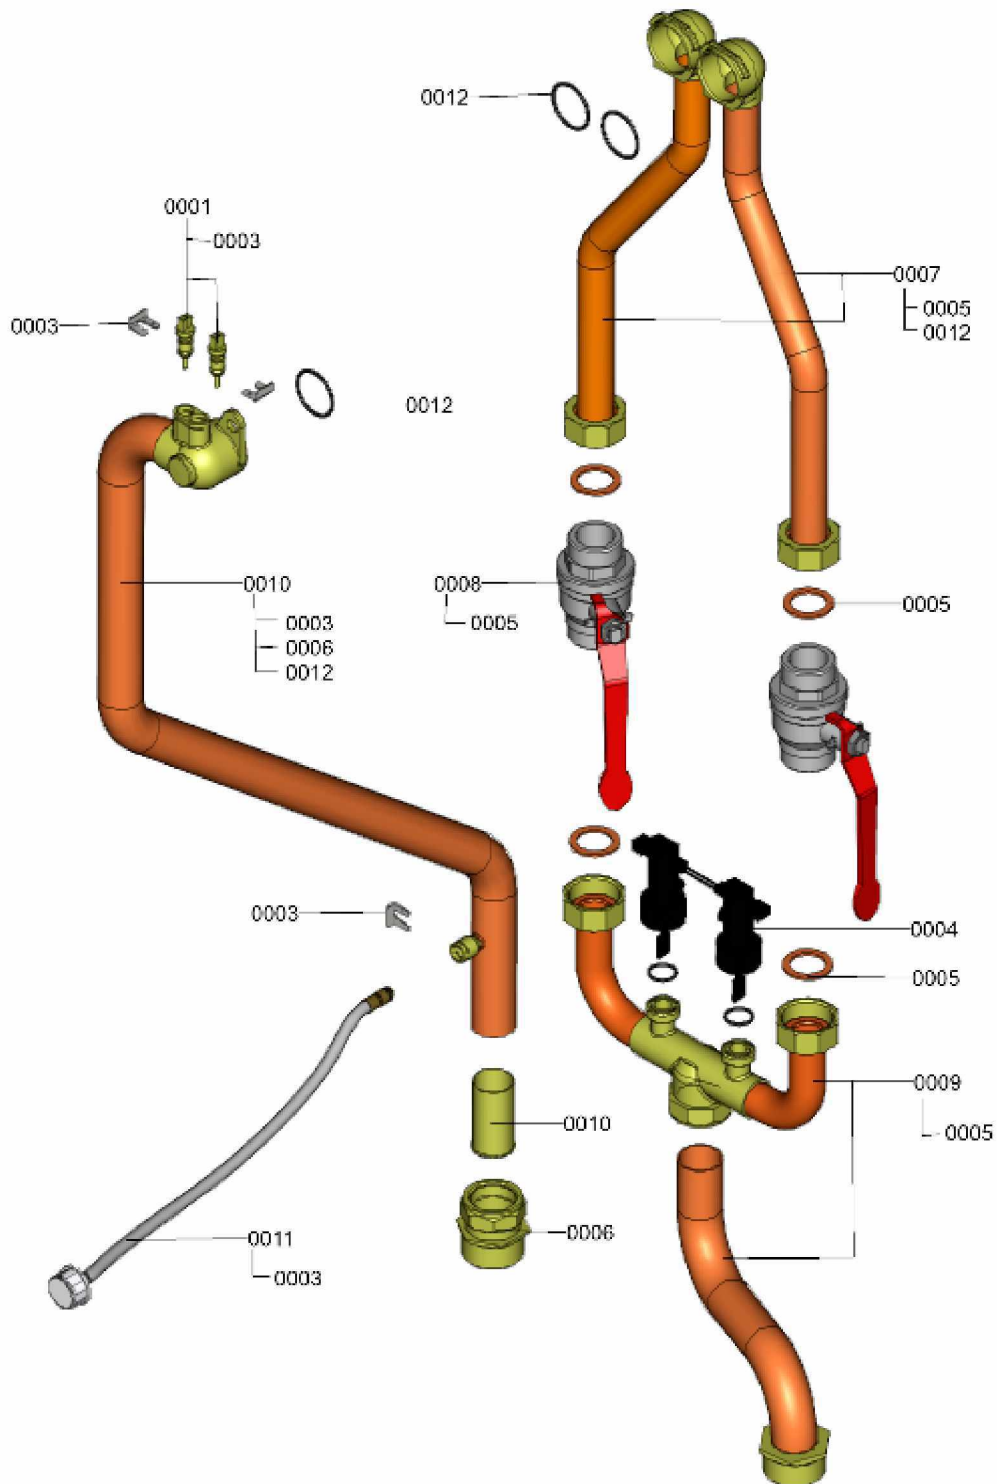

1. Liste des pièces 7121685 Hydraulique

1.1. Liste des pièces

| Position | N° produit. | Désignation | GrpMat | Quantité | Prix catalogue / pc. |
|----------|-------------|--|--------|----------|----------------------|
| 0001 | 7835112 | Sonde de température (2 pièces) | 754 | 1 | 80.00 EUR |
| 0003 | 7827943 | Clips D=8 (5 pièces) | 754 | 1 | 8.20 EUR |
| 0004 | 7828795 | Contrôleur de débit | 754 | 1 | 62.00 EUR |
| 0005 | 7835225 | Kit joints 1 1/4" (5 pièces) | 754 | 1 | 14.00 EUR |
| 0006 | 7828930 | Raccord | 754 | 1 | 47.00 EUR |
| 0007 | 7828931 | Tuyau de raccordement retour chauffage | 754 | 1 | 147.00 EUR |
| 0008 | 7828933 | Robinet à bille | 754 | 1 | 67.00 EUR |
| 0009 | 7831458 | Tuyau de raccordement retour chauffage | 754 | 1 | 207.00 EUR |
| 0010 | 7835108 | Tube de raccordement départ eau primaire | 754 | 1 | 194.00 EUR |
| 0011 | 7833510 | Manomètre 0 - 6 bar avec flexible | 754 | 1 | 32.00 EUR |
| 0012 | 7835467 | Joint torique 35,4 x 3,6 (3 pièces) | 754 | 1 | 9.50 EUR |

1.2. Graphique 7121685

1. Liste des pièces 7121686 Bâti

1.1. Liste des pièces

| Position | N° produit. | Désignation | GrpMat | Quantité | Prix catalogue / pc. |
|----------|-------------|--|--------|----------|----------------------|
| 0001 | 7817500 | Clips de fixation (2 pièces) WB2B/B2Hx | 754 | 1 | 7.20 EUR |
| 0002 | 7839162 | Logo "Viessmann" | 754 | 1 | 21.00 EUR |
| 0003 | 7826547 | Support mural WB2B/B2Hx 45-100kW | 754 | 1 | 20.00 EUR |
| 0004 | 7833473 | Tôle de protection | 754 | 1 | 51.00 EUR |
| 0005 | 7833654 | Tôle avant Vitodens 200 > 45kW | 754 | 1 | 201.00 EUR |
| 0006 | 7833699 | Socle de régulation | 754 | 1 | 67.00 EUR |
| 0007 | 7833701 | Grille de protection | 754 | 1 | 51.00 EUR |
| 0008 | 7839724 | Passe-câble | 754 | 1 | 12.30 EUR |
| 0009 | 7835110 | Pied réglable (2 pièces) B2Hx | 754 | 1 | 38.00 EUR |
| 0010 | 7839765 | Passe-câble 60x30 | 754 | 1 | 13.30 EUR |
| 0011 | 7839761 | Passe-câble D=28/7 B2HA 285-352 | 754 | 1 | 11.50 EUR |