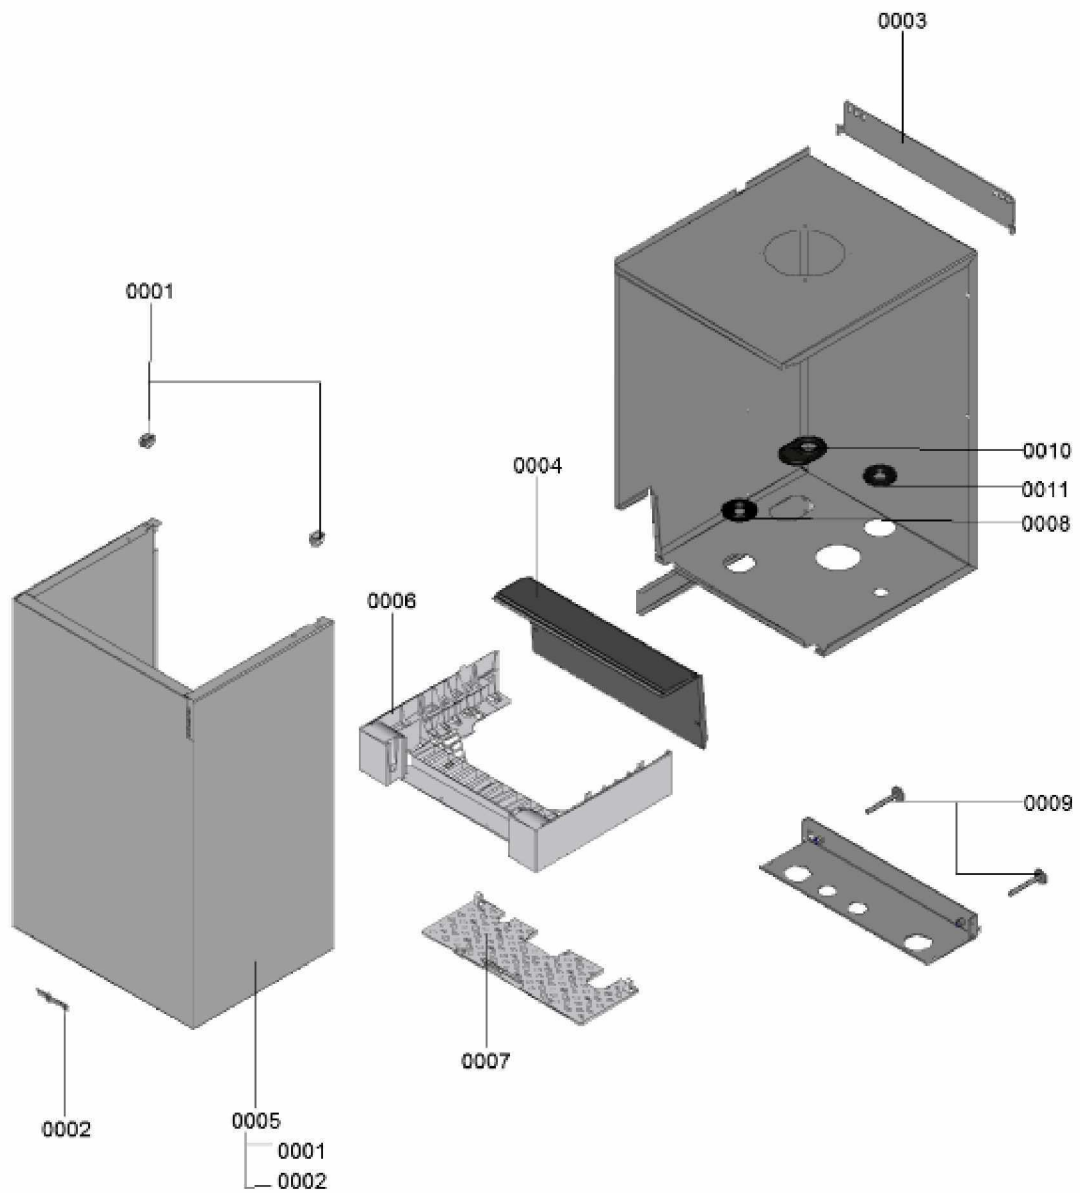

1.2. Graphique 7121686