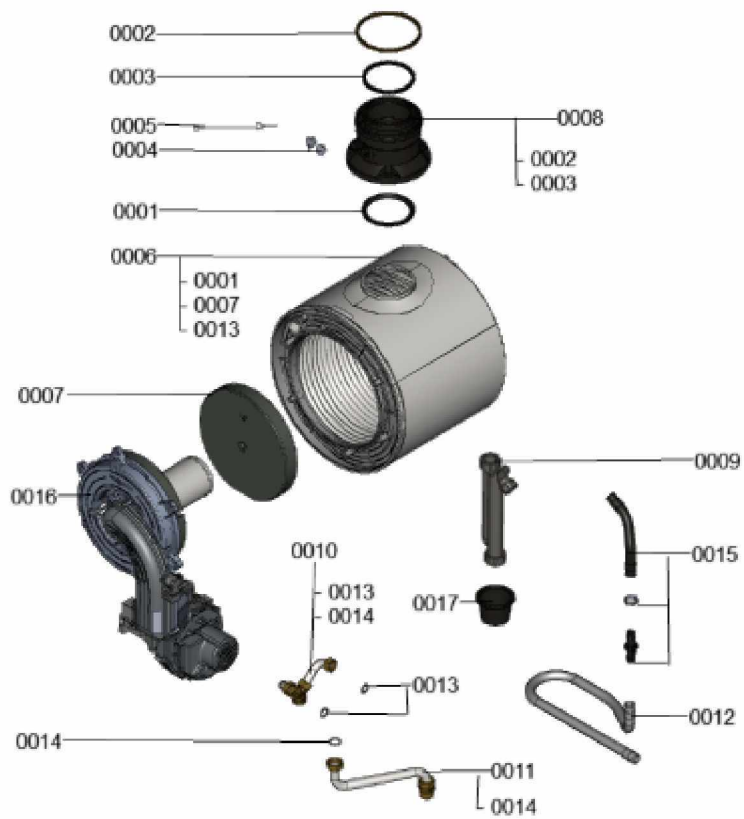

1.2. Graphique 7121683