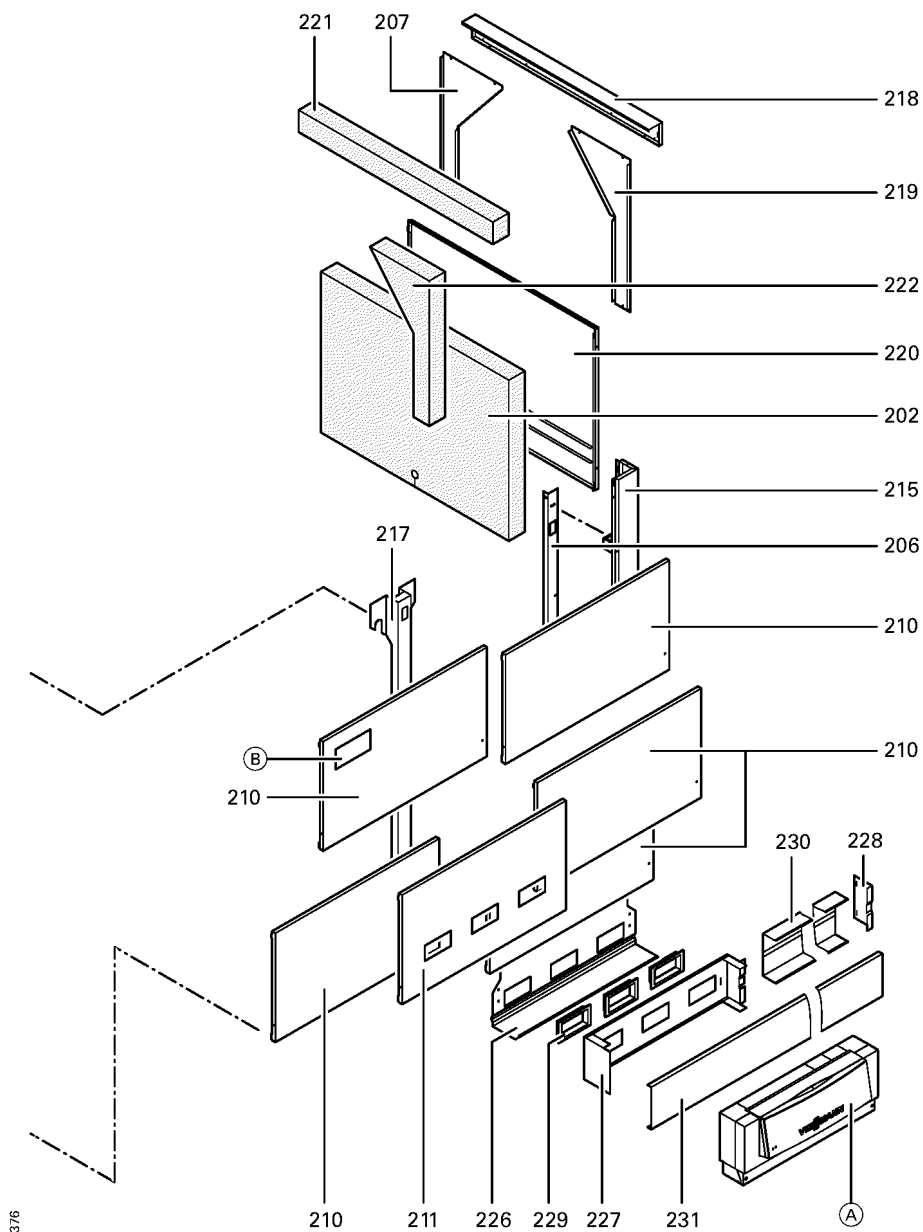

## Chaînage 7143286 Chaudière Vitoplex 100 SX1 720kW

---

0219	7816669	Hinterblech rechts	753	1	131.00 EUR
0220	7816672	Tôle arrière basse	753	1	237.00 EUR
0221	7816675	Matelas arrière haut	753	1	10.10 EUR
0222	7816678	Matte hinten rechts	753	1	13.30 EUR
0223	7816681	Matte hinten links	753	1	13.30 EUR
0224	7816685	Abdeckblech vorn rechts	753	1	105.00 EUR
0225	7816691	Abdeckblech vorn links	753	1	105.00 EUR
0226	7816696	Console Arriere	753	1	150.00 EUR
0227	7816697	Console régulation	753	1	151.00 EUR
0228	7816698	Fixation de Câble	753	1	85.00 EUR
0229	7819438	Baguette d'angle VR1 / CU3A / VL3C	753	1	9.40 EUR
0230	7816700	Canal à câbles FB 60 x 150 partie inf.	753	1	59.00 EUR
0231	7816706	Passage de Câble Fb 60 X 150 Partie Sup.	753	1	59.00 EUR
0232	7818493	Serre câble (2 logements)	753	1	9.30 EUR
0233	7816711	Cache manchon de sonde	753	1	33.00 EUR
0240	7817311	Doigt de gant	753	1	121.00 EUR
0301	7816712	Sachet accessoires Vitoplex	753	1	59.00 EUR
0302	7819545	Aérosol de peinture, vitoargent	752	1	32.00 EUR
0303	7819546	Crayon pour retouches, vitosilber	753	1	12.00 EUR
0304	5681376	Serv.anl. Vitoplex 100 575-1750kW	925	1	Sur demande
0306	5851089	Mont.anl. Vitoplex 100 575-1750kW	925	1	Sur demande
0307	5781745	ET-Bildl. Vitoplex 100 575-1750kW	T6605	1	Sur demande
0308	7812076	Accessoires verre de viseur de flamme	753	1	67.00 EUR
0309	7159687	Pochette matelas de Fiberfrax	753	1	15.90 EUR
0310	7819535	Bande Vitorange (1 rouleau = 10 m)	753	1	13.10 EUR
0311	7819551	Brosse de nettoyage D=51 x 100 - M10	753	1	23.00 EUR

## 1.2. Graphique 7143286

5681 376

5681 376