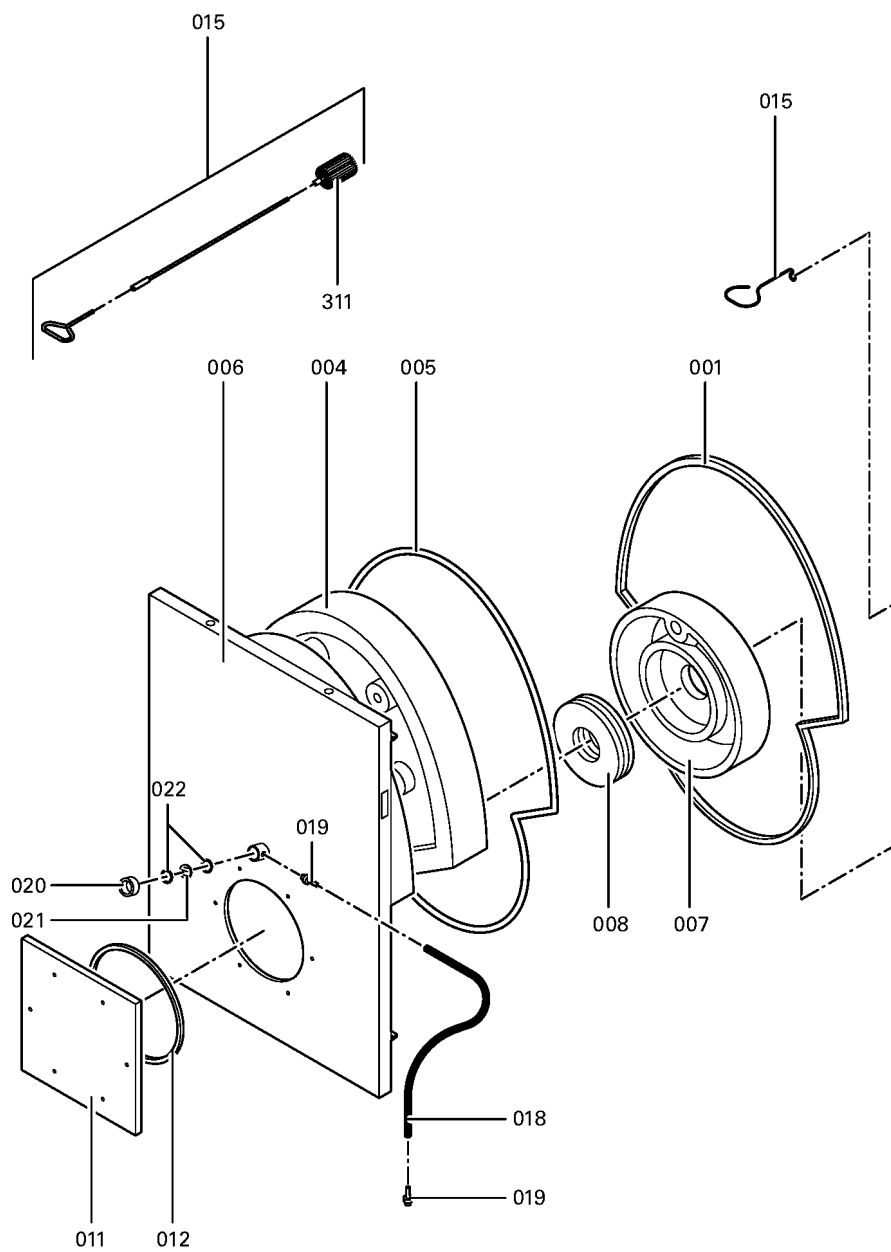

## Chaînage 7143286 Chaudière Vitoplex 100 SX1 720kW

---

0219	7816669	Hinterblech rechts	753	1	131.00 EUR
0220	7816672	Tôle arrière basse	753	1	237.00 EUR
0221	7816675	Matelas arrière haut	753	1	10.10 EUR
0222	7816678	Matte hinten rechts	753	1	13.30 EUR
0223	7816681	Matte hinten links	753	1	13.30 EUR
0224	7816685	Abdeckblech vorn rechts	753	1	105.00 EUR
0225	7816691	Abdeckblech vorn links	753	1	105.00 EUR
0226	7816696	Console Arriere	753	1	150.00 EUR
0227	7816697	Console régulation	753	1	151.00 EUR
0228	7816698	Fixation de Câble	753	1	85.00 EUR
0229	7819438	Baguette d'angle VR1 / CU3A / VL3C	753	1	9.40 EUR
0230	7816700	Canal à câbles FB 60 x 150 partie inf.	753	1	59.00 EUR
0231	7816706	Passage de Câble Fb 60 X 150 Partie Sup.	753	1	59.00 EUR
0232	7818493	Serre câble (2 logements)	753	1	9.30 EUR
0233	7816711	Cache manchon de sonde	753	1	33.00 EUR
0240	7817311	Doigt de gant	753	1	121.00 EUR
0301	7816712	Sachet accessoires Vitoplex	753	1	59.00 EUR
0302	7819545	Aérosol de peinture, vitoargent	752	1	32.00 EUR
0303	7819546	Crayon pour retouches, vitosilber	753	1	12.00 EUR
0304	5681376	Serv.anl. Vitoplex 100 575-1750kW	925	1	Sur demande
0306	5851089	Mont.anl. Vitoplex 100 575-1750kW	925	1	Sur demande
0307	5781745	ET-Bildl. Vitoplex 100 575-1750kW	T6605	1	Sur demande
0308	7812076	Accessoires verre de viseur de flamme	753	1	67.00 EUR
0309	7159687	Pochette matelas de Fiberfrax	753	1	15.90 EUR
0310	7819535	Bande Vitorange (1 rouleau = 10 m)	753	1	13.10 EUR
0311	7819551	Brosse de nettoyage D=51 x 100 - M10	753	1	23.00 EUR

## 1.2. Graphique 7143286

5681 376

5681 376