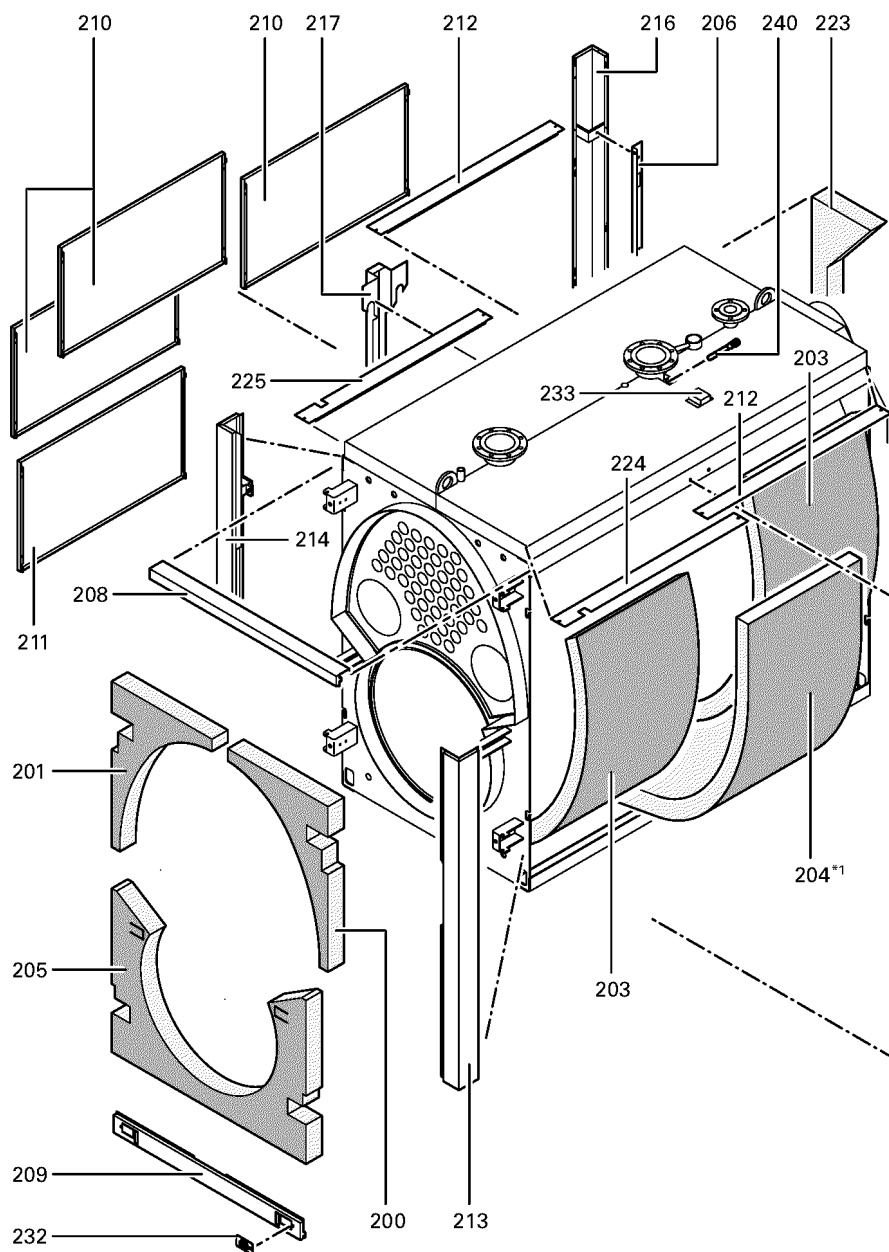

1.2. Graphique 7143286

5681 376