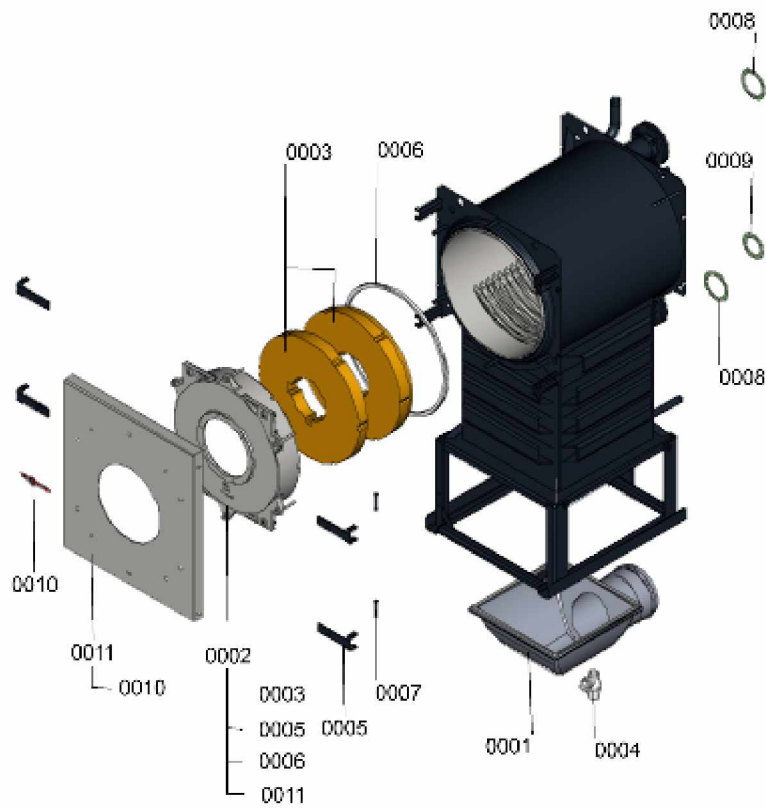

1.2. Graphique 7121540