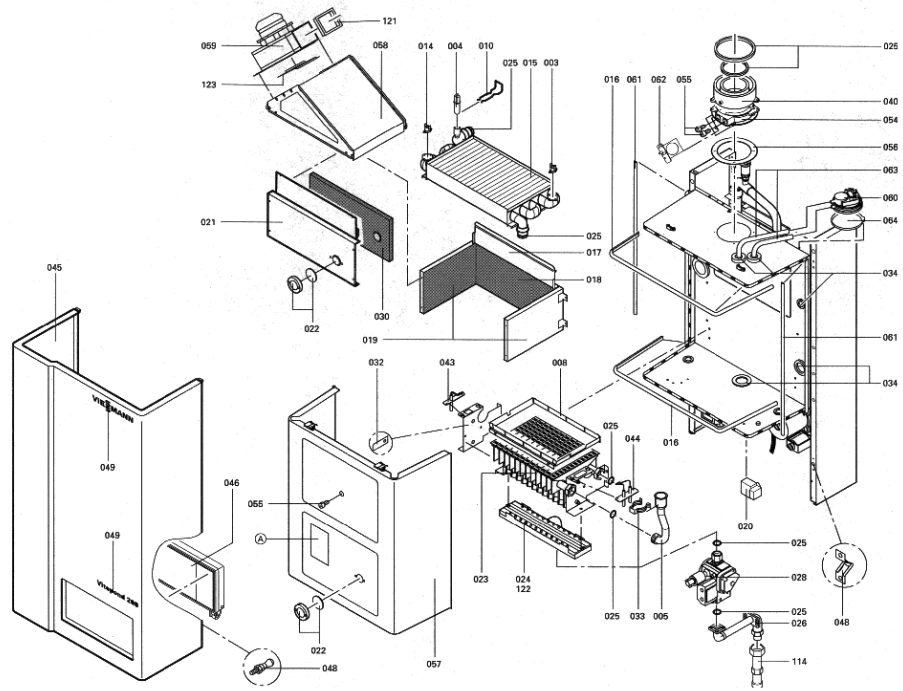

1.2. Graphique 7520681