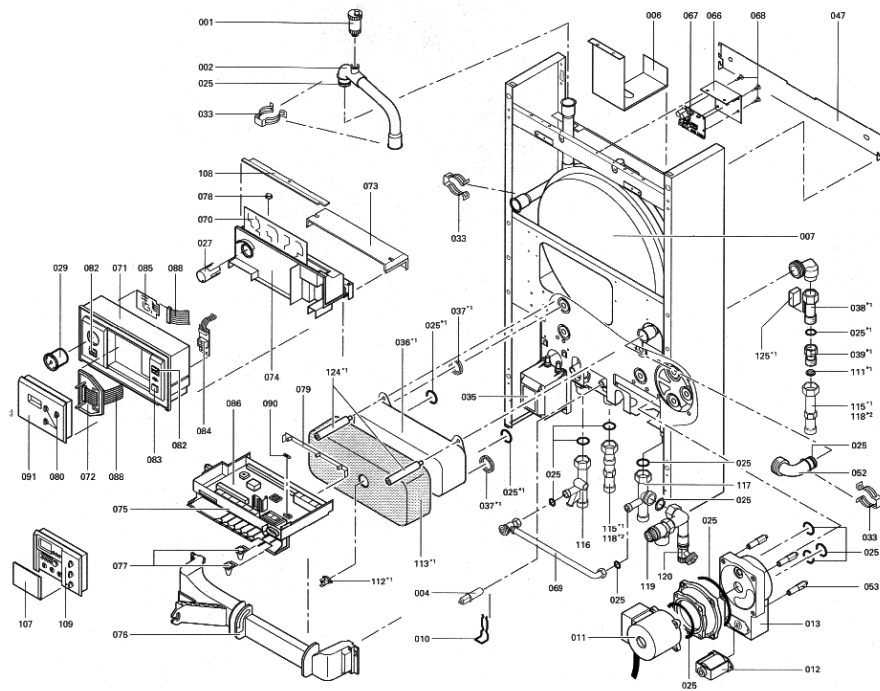

5781 619 11/09