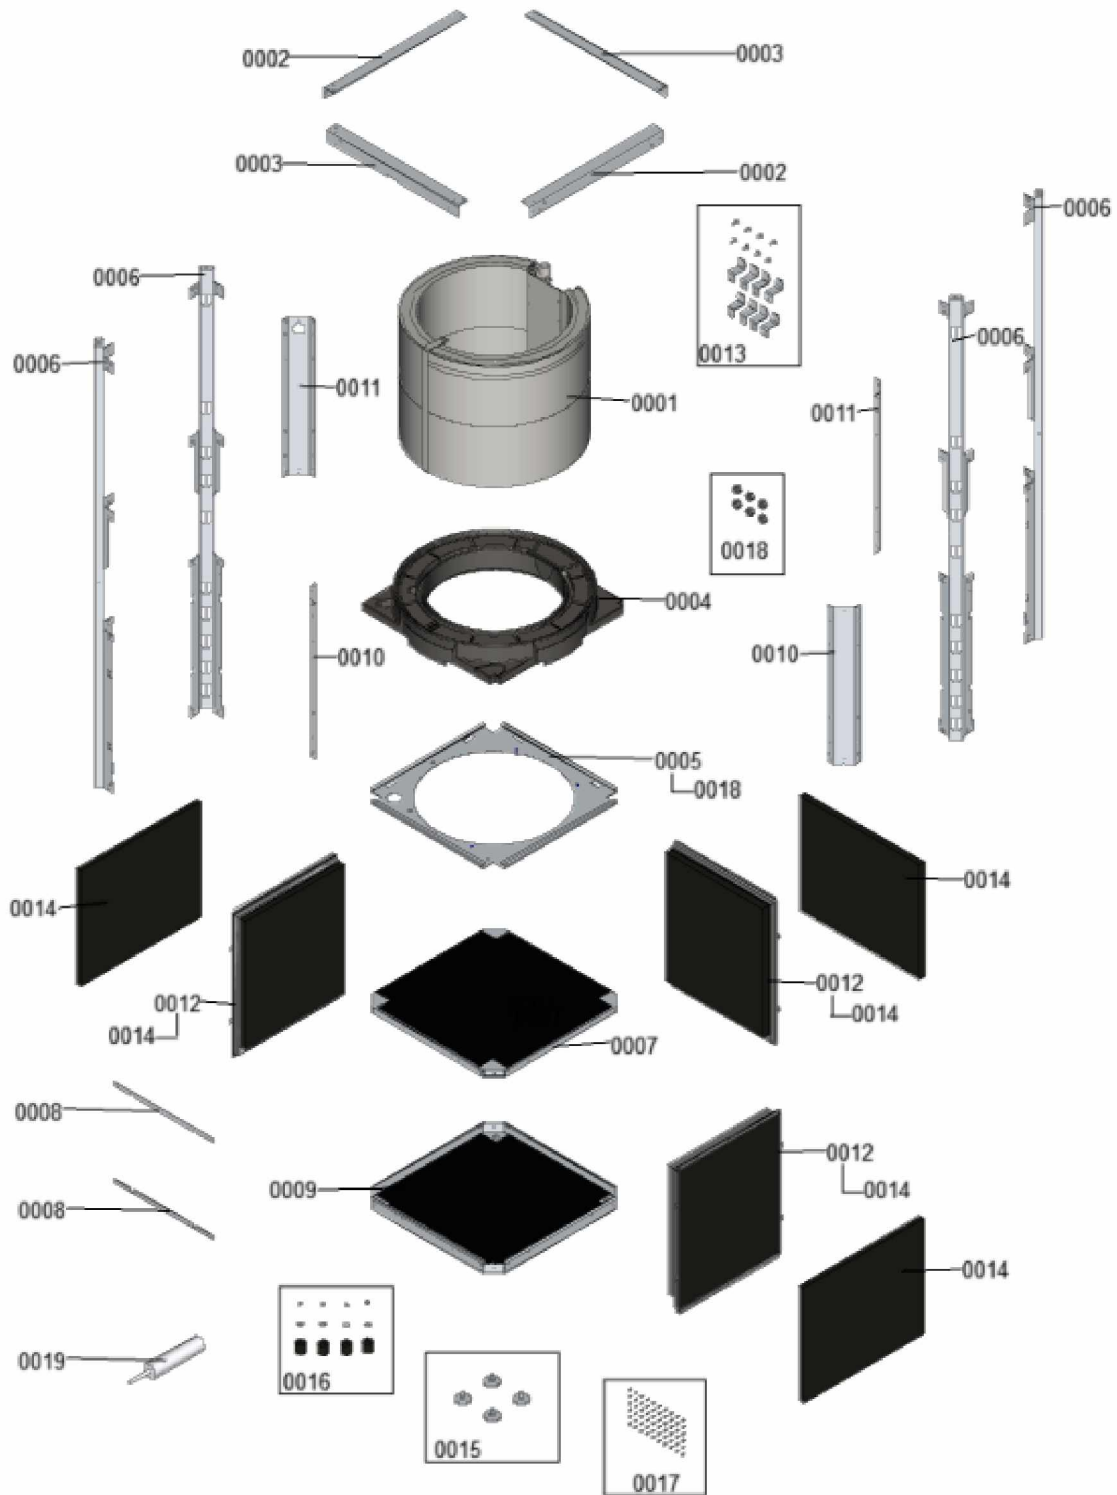

1.2. Graphique 7359959