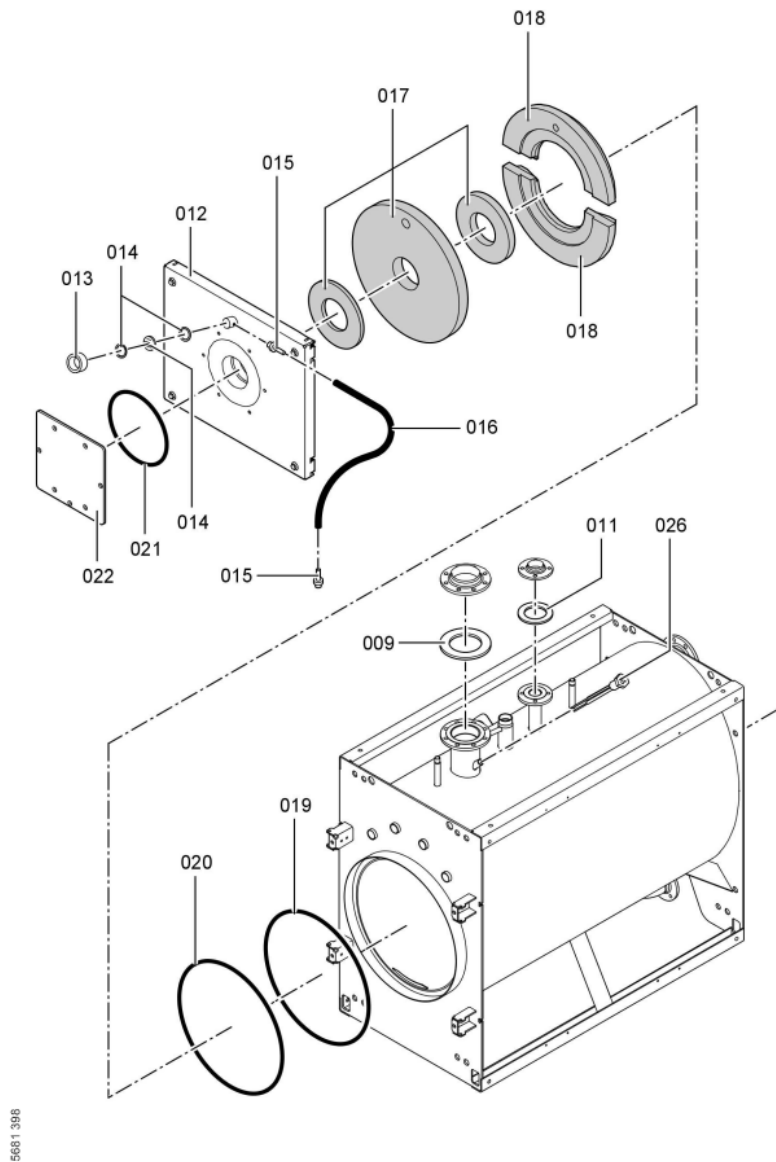

## Chaînage 7165649 CORPS CR3 370kW MONOBLOC VITOCROSSAL300

---

0212	7817213	Schiene vorn rechts	756	1	237.00 EUR
0213	7817214	Schiene hinten links	756	1	237.00 EUR
0214	7817215	Schiene hinten rechts	756	1	237.00 EUR
0215	7817216	Mittelschiene	756	1	192.00 EUR
0216	7817217	Haltewinkel hinten	756	1	94.00 EUR
0217	7817218	Wärmedämm-Mantel vorn	754	1	180.00 EUR
0218	7817221	Wärmedämm-Mantel Mitte	754	1	180.00 EUR
0219	7817224	Wärmedämm-Mantel hinten	754	1	217.00 EUR
0220	7817225	Wärmedämm-Matte vorn	754	1	108.00 EUR
0221	7818493	Serre câble (2 logements)	753	1	9.30 EUR
0222	7820023	Logo "Vitocrossal 300"	754	1	32.00 EUR
0223	7819438	Baguette d'angle VR1 / CU3A / VL3C	753	1	9.40 EUR
0224	7817226	Wärmedämm-Matte hinten	754	1	67.00 EUR
0300	7817117	Sachet Montage Isolation Vitocrossal 300	754	1	59.00 EUR
0301	7819535	Bande Vitorange (1 rouleau = 10 m)	753	1	13.10 EUR
0302	7819545	Aérosol de peinture, vitoargent	752	1	32.00 EUR
0303	7819546	Crayon pour retouches, vitosilber	753	1	12.00 EUR
0304	5851299	Mont.anl. Vitocrossal 300 CR3/37	925	1	Sur demande
0305	5681398	Serv.anl. Vitocrossal 300 CR3	925	1	Sur demande

## 1.2. Graphique 7165649

5661 308

56671396