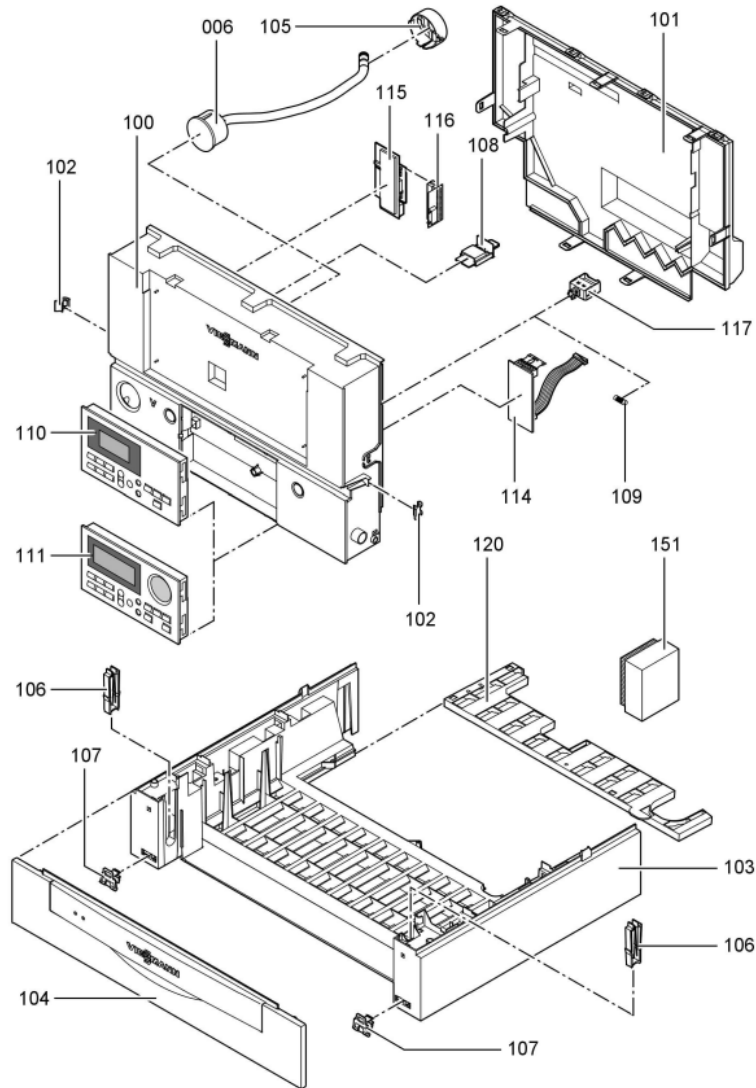

5681 753

112