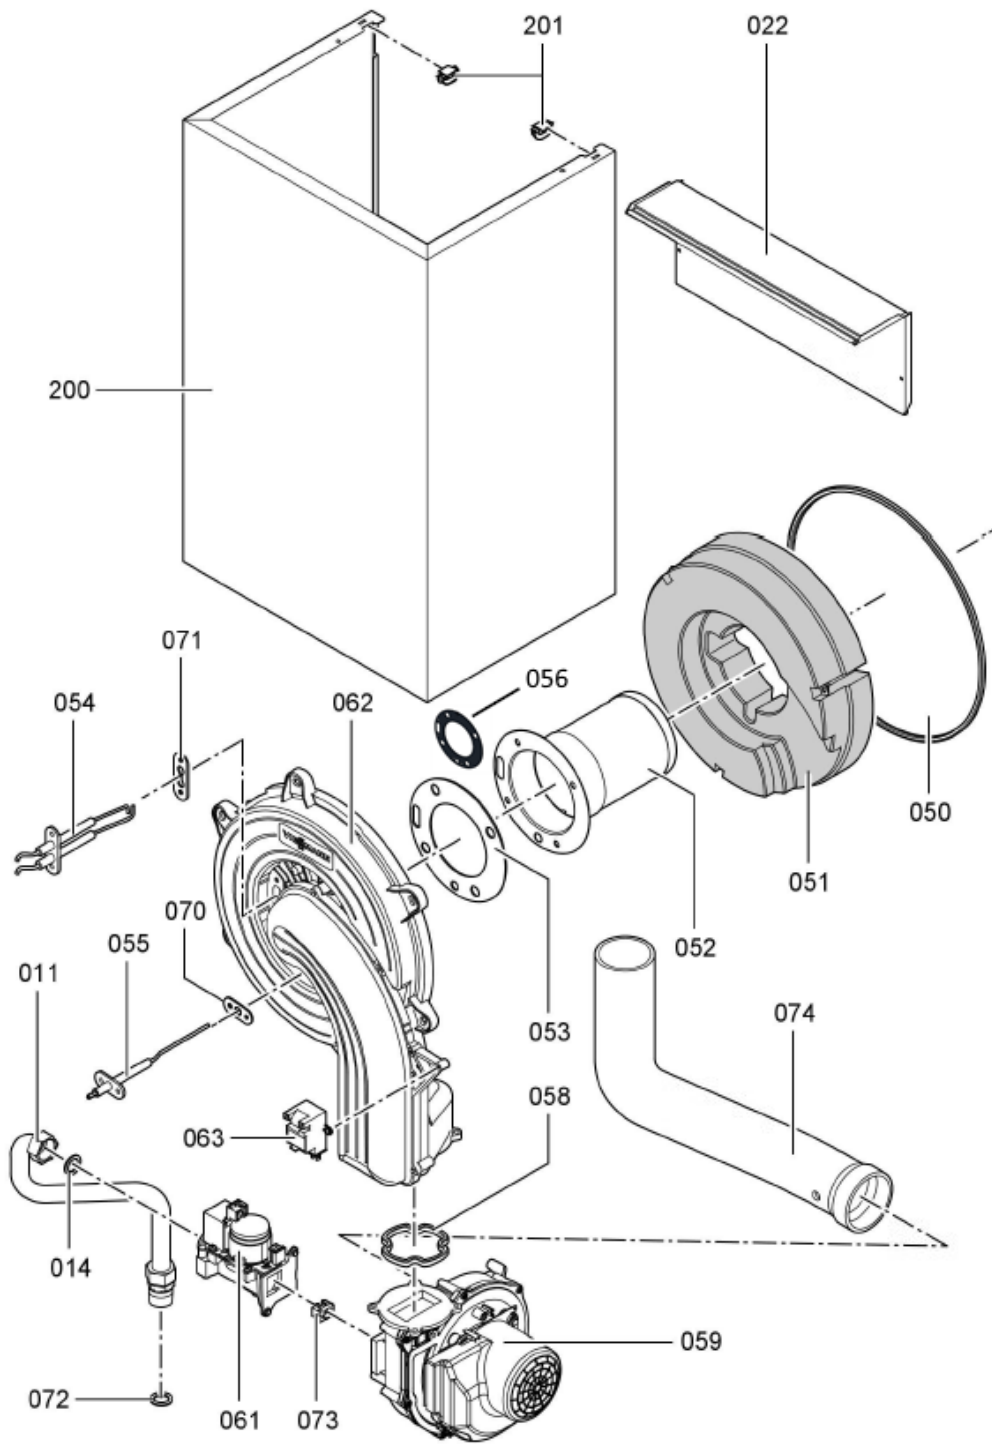

1.2. Graphique 7194487

5681 663