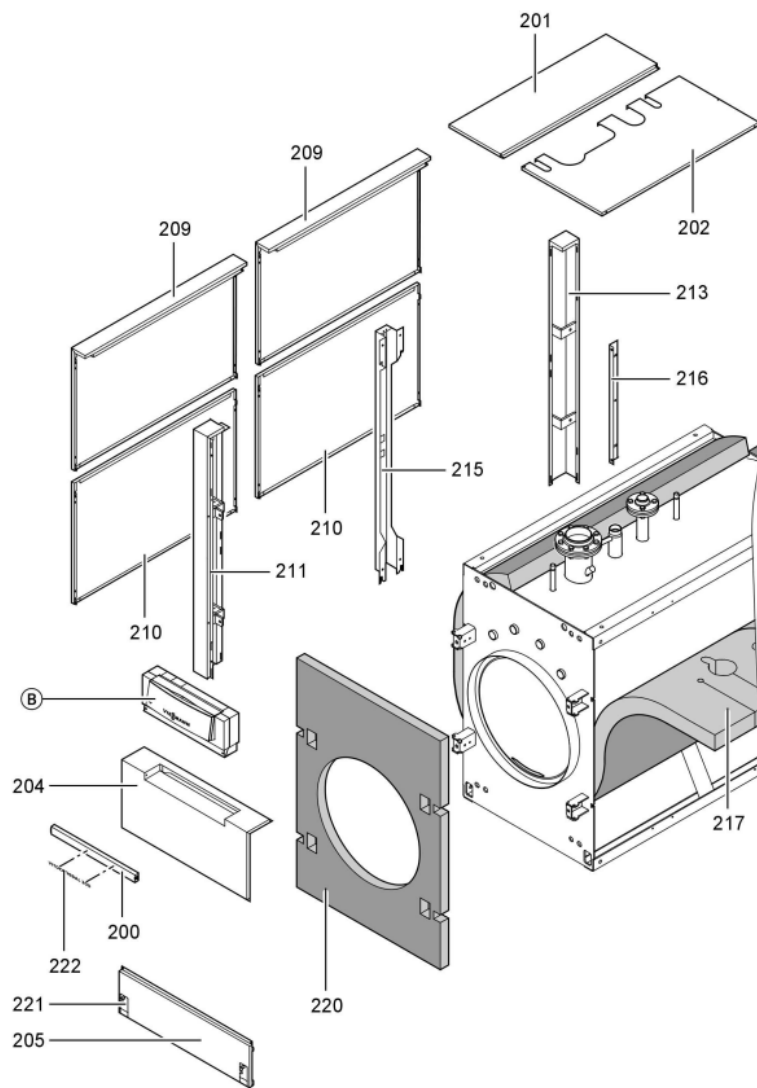

1.2. Graphique 7143350

56671 396